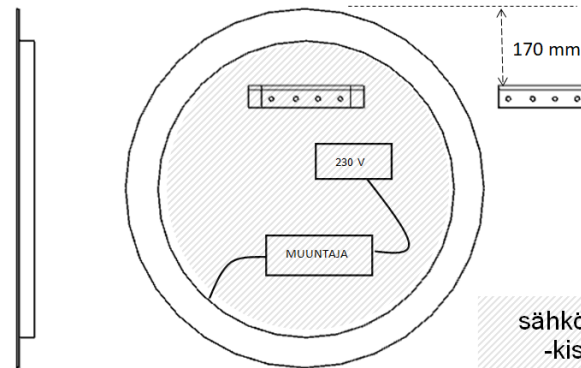

## ARC- valopeili

38 mm

600 / 800 mm

sähkösyöttöalue  
-kiskon paikka

- ARC-valopeili löytyy kahdessa mitassa, halkaisijat 600 ja 800 mm.
- Kiinnityskisko asennetaan haluttuun korkeuteen vaakatasoon.
  - Kiinnityskiskon yläreuna asennetaan 170 mm halutusta peilin yläreunasta alemmas.
  - ARC-peili ripustetaan kytkennän jälkeen kiinnityskiskoon.
- Kaikki sähköiset liitännät tulee tehdä ainoastaan valtuutetun sähköasentajan toimesta.
- Syöttöjännite 230 V peilin takaa varjostetulta alueelta IP44.
- Peilissä EI pistorasiaa.
- Peilissä EI erillistä kytkintä valolle.
- LED-valot.

### ARC-peilien tuotekoodit ja mitat

Taulukosta löytyy myös alue sähkösyötön tuomisesta peilin taakse kytkentää varten.

Tuotekoodi	Tuote	Ulkomitta mm ( $\Phi$ x s)	Sähkösyöttöalue	Kiinnityskiskon yläreuna
6040291	ARC 600	600 x 38	$\Phi$ 450 mm	peilin yläreuna - 170 mm
6040292	ARC 800	800 x 38	$\Phi$ 650 mm	peilin yläreuna - 170 mm

### LED-valojen tekniset tiedot

Tuote	Led tyyppi	Lumen	Valolämpö	Teho (W)
ARC 600	led-nauha 12v, 1020lm/m	1551	4000K	14,6
ARC 800	led-nauha 12v, 1020lm/m	2125	4000K	20,0