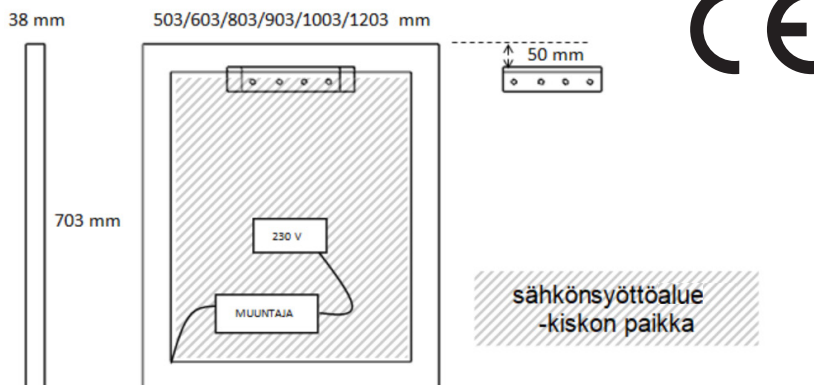

TUOTEKORTTI

EVO- alumiinikehysvalopeili

- EVO-peili voidaan asentaa halutessa myös vaakaan.
- Kiinnityskisko asennetaan haluttuun korkeuteen vaakatasoon.
 - Kiinnityskiskon yläreuna asennetaan 50 mm halutusta peilin yläreunasta alemmas.
 - EVO-peili ripustetaan kytkennän jälkeen kiinnityskiskoon.
- Kaikki sähköiset liitännät tulee tehdä ainoastaan valtuutetun sähköasentajan toimesta.
- Syöttöjännite 230 V.
- Peilissä EI pistorasiaa.
- Peilissä EI erillistä kytkintä valolle.
- LED-valot.

EVO-peilien tuotekoodit ja mitat

Taulukosta löytyy myös alue sähkösyötön tuomisesta peilin taakse kytkentää varten.

Tuotekoodi	Tuote	Ulkomitta mm (LxKxS)	Sähkösyöttöalue	Kiinnityskiskon yläreuna
6040265	EVO 50x70	503 x 703 x 38	390 x 590	peilin yläreuna - 50 mm
6040266	EVO 60x70	603 x 703 x 38	490 x 590	peilin yläreuna - 50 mm
6040267	EVO 80x70	803 x 703 x 38	690 x 590	peilin yläreuna - 50 mm
6040268	EVO 90x70	903 x 703 x 38	790 x 590	peilin yläreuna - 50 mm
6040269	EVO 100x70	1003 x 703 x 38	890 x 590	peilin yläreuna - 50 mm
6040270	EVO 120x70	1203 x 703 x 38	1090 x 590	peilin yläreuna - 50 mm
6040555	EVO MUSTA 50x70	503 x 703 x 38	390 x 590	peilin yläreuna - 50 mm
6040556	EVO MUSTA 60x70	603 x 703 x 38	490 x 590	peilin yläreuna - 50 mm
6040557	EVO MUSTA 80x70	803 x 703 x 38	690 x 590	peilin yläreuna - 50 mm
6040558	EVO MUSTA 90x70	903 x 703 x 38	790 x 590	peilin yläreuna - 50 mm
6040559	EVO MUSTA 100x70	1003 x 703 x 38	890 x 590	peilin yläreuna - 50 mm
6040560	EVO MUSTA 120x70	1203 x 703 x 38	1090 x 590	peilin yläreuna - 50 mm

LED-valojen tekniset tiedot

Tuote	Led tyyppi	Lumen	Valolämpö	Teho (W)
EVO 50x70	led-nauha 12v, 1020lm/m	2093	4000K	19,7
EVO 60x70	led-nauha 12v, 1020lm/m	2295	4000K	21,6
EVO 80x70	led-nauha 12v, 1020lm/m	2709	4000K	25,5
EVO 90x70	led-nauha 12v, 1020lm/m	2900	4000K	27,3
EVO 100x70	led-nauha 12v, 1020lm/m	3113	4000K	29,3
EVO 120x70	led-nauha 12v, 1020lm/m	3506	4000K	33,0