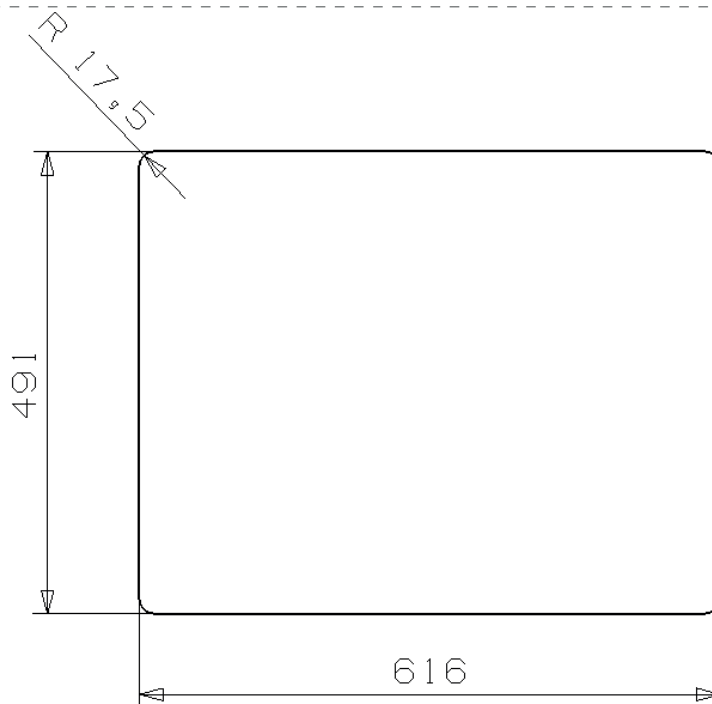

Admiral 60 huullossaukko

Admiral 60
Uitsparing Toplaag
Ausparung Oberschicht
Cut out upper-layer worktop

datum: 22-06-2009

616 x 491 = max. buitenmaat
616 x 491 = max. Aussenmasse
616 x 491 = max. outside measure