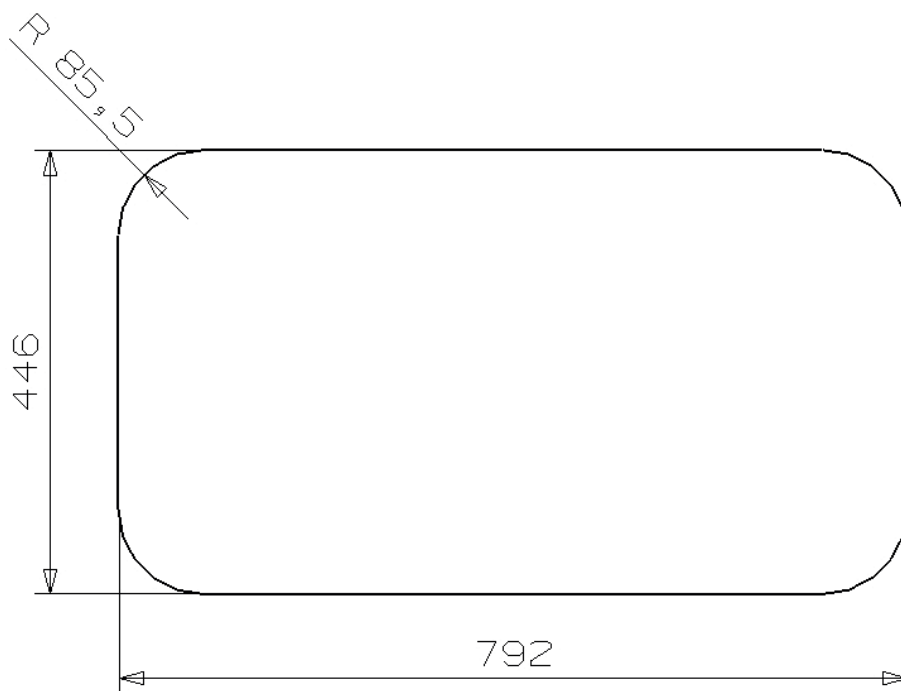

Halifax altaan huullossaukko

Halifax
Uitsparing Toplaag
Ausparung Oberschicht
Cut out upper-layer worktop

datum: 22-06-2009

792 x 446 = max. buitenmaat
792 x 446 = max. Ausenmasse
792 x 446 = max. outside measure