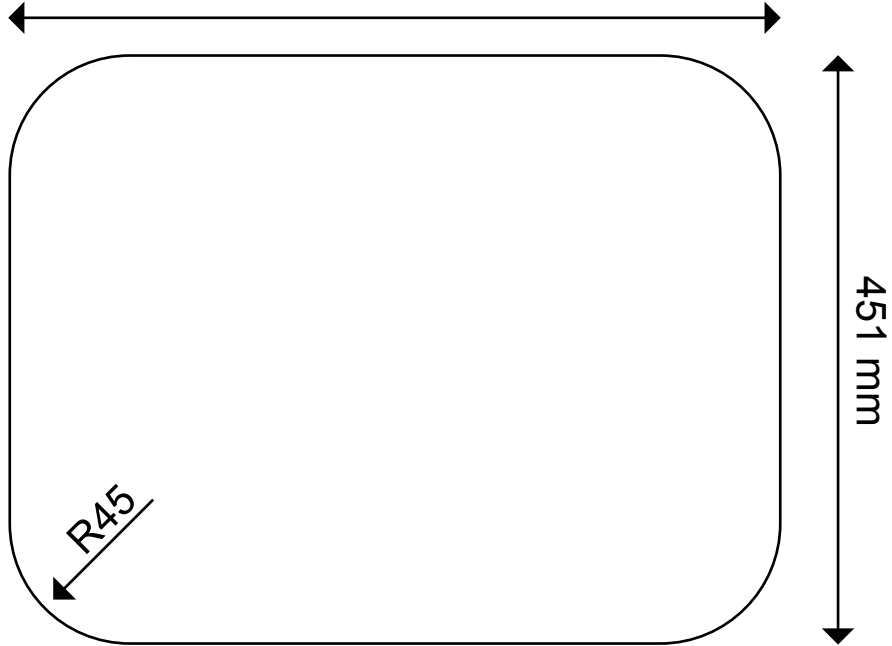

OTSOSON

Voima 15

Huullos

591 mm

Aukko alta-asennettaessa

540 mm