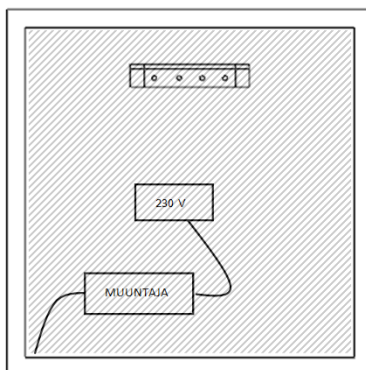

TUOTEKORTTI

MOON 80x80- valopeili

30 mm

800 mm

sähkösyöttöalue
-kiskon paikka

- Kiinnityskisko asennetaan haluttuun korkeuteen vaakatasoon.
 - Kiinnityskiskon yläreuna asennetaan 130 mm halutusta peilin yläreunasta alemmas.
 - MOON-peili ripustetaan kytkennän jälkeen kiinnityskiskoon.
- Kaikki sähköiset liitännät tulee tehdä ainoastaan valtuutetun sähköasentajan toimesta.
- Syöttöjännite 230 V peilin takaa varjostetulta alueelta IP44.
- Peilissä EI pistorasiaa.
- Peilissä EI erillistä kytkintä valolle.
- LED-valot.

MOON 80X80 peilin-tuotekoodi ja mitat

Taulukosta löytyy myös alue sähkösyötön tuomisesta peilin taakse kytkentää varten.

Tuotekoodi	Tuote	Ulkomitta mm (LxKxS)	Sähkösyöttöalue	Kiinnityskiskon asemointi
6040562	MOON 80X80	800 x 800 x 30	720 x 720 mm	peilin yläreuna - 130 mm

LED-valojen tekniset tiedot

Tuote	Led tyyppi	Lumen	Valolämpö	Teho (W)
MOON 80x80	led-nauha 12v, 780lm/m	2184	4000K	27,9