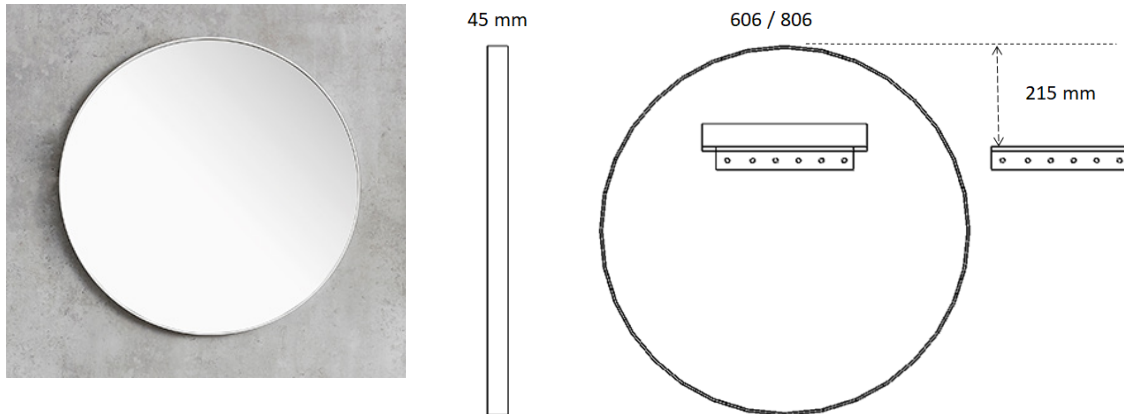

## ROL- peili

- ROL-peili löytyy kahdessa mitassa, halkaisijat 606 ja 806 mm
- Kiinnityskisko asennetaan haluttuun korkeuteen vaakatasoon.
  - Kiinnityskiskon yläreuna asennetaan 215 mm halutusta peilin yläreunasta alemmas.
  - ROL-peili ripustetaan kiinnityskiskoon.
- Peilissä EI valoja
- Peilissä EI pistorasiaa.

### ROL-peilien tuotekoodit ja mitat

Tuotekoodi	Tuote	Ulkomitta mm (LxKxS)	Kiinnityskiskon asemointi
6040430	ROL 60 VALKEA	606 x 606 x 45	peilin yläreuna - 215 mm
6040431	ROL 80 VALKEA	806 x 806 x 45	peilin yläreuna - 215 mm
6040432	ROL 60 MUSTA	606 x 606 x 45	peilin yläreuna - 215 mm
6040433	ROL 80 MUSTA	806 x 806 x 45	peilin yläreuna - 215 mm