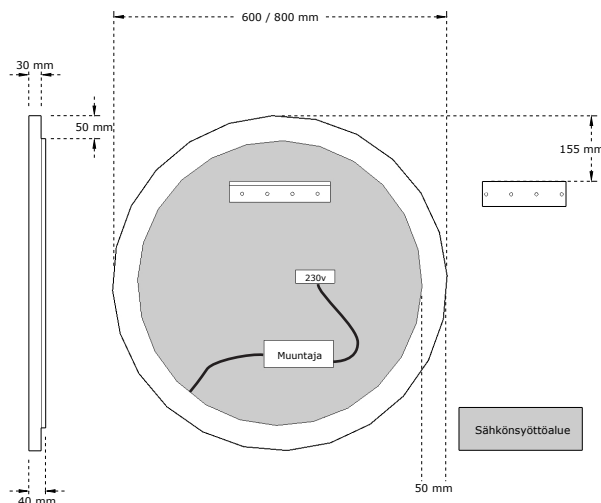

TUOTEKORTTI

ROL LED- valopeili

- ROL LED-valopeili löytyy kahdessa värissä, valkoinen ja musta.
- Kiinnityskisko asennetaan haluttuun korkeuteen vaakatasoon.
 - Kiinnityskiskon yläreuna asennetaan 155 mm halutusta peilin yläreunasta alemmas.
 - ROL LED-peili ripustetaan kytkennän jälkeen kiinnityskiskoon.
- Kaikki sähköiset liitännät tulee tehdä ainoastaan valtuutetun sähköasentajan toimesta.
- Syöttöjännite 230 V peilin reunoilla IP44.
- Peilissä EI pistorasiaa.
- Peilissä EI erillistä kytkintä valolle.
- LED-valot.

ROL LED-peilien tuotekoodit ja mitat

Taulukosta löytyy myös alue sähkösyötön tuomisesta peilin taakse kytkentää varten.

Tuotekoodi	Tuote	Ulkomitta mm (Φ x s)	Sähkösyöttöalue	Kiinnityskiskon yläreuna
6040653	VALOPEILI ROL LED 60 MUSTA	600x40	Φ 500 mm	peilin yläreuna - 155 mm
6040654	VALOPEILI ROL LED 60 VALKEA	600x40	Φ 500 mm	peilin yläreuna - 155 mm
6040652	VALOPEILI ROL LED 80 MUSTA	800x40	Φ 700 mm	peilin yläreuna - 155 mm
6040651	VALOPEILI ROL LED 80 VALKEA	800x40	Φ 700 mm	peilin yläreuna - 155 mm

LED-valojen tekniset tiedot

Tuote	Led tyyppi	Lumen	Valolämpö	Teho (W)
VALOPEILI ROL LED 60 MUSTA	led nauha 12V, 900lm/m	1440	4000K	14,4
VALOPEILI ROL LED 60 VALKEA	led nauha 12V, 900lm/m	1440	4000K	14,4
VALOPEILI ROL LED 80 MUSTA	led nauha 12V, 900lm/m	1980	4000K	19,8
VALOPEILI ROL LED 80 VALKEA	led nauha 12V, 900lm/m	1980	4000K	19,8