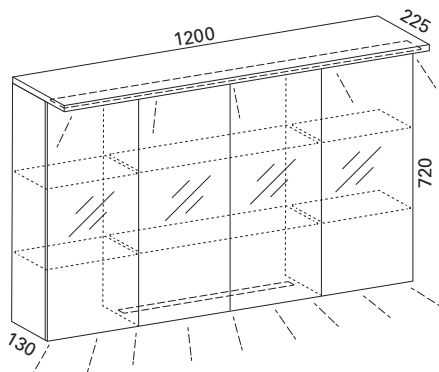

LUVIA 1200 LED PEILIKAAPPI VALOLIPALLA

- rungon mitat L1200 x K705 x S120 mm
- koostuu yhdestä 60 ja kahdesta 30 peilikaapista
- valkoiseksi maalattu alumiinirunko
- pohjassa ja lipassa LED-valot kohti tasoa
- pistorasia, katkaisija
- kaksi lasihyllyä
- kaksipuoliset peiliovet Blumotion Cristallo saranoilla
- valmius vikavirtasuojalle (s. 45)
- suojausluokka IP44

LVI-no: 6040442
EAN: 6415860404426

Hinta: 1369,00 € (alv 24%)