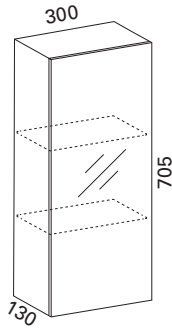

LUVIA LED PEILIKAAPIT

LUVIA 30 PEILIKAAPPI

- rungon mitat L300 x K705 x S120 mm
- valkoiseksi maalattu alumiinirunko
- kaksi säädettävää lasihyllyä
- kaksipuoliset peiliovet Blumotion Cristallo saranoilla
- vastaava kuin SEINÄKAAPPI 300 (katso s. 31), jossa monta ovivaihtoehtoa
- ei valoa

LVI-no: 6040411
EAN: 6415860404112

Hinta: 347,00 € (alv 24%)