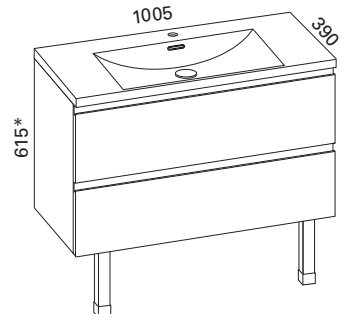

AALTO PLUS 1000 KYLPYHUONERYHMÄ

- rungon mitat K565 x L1000 x S360 mm
- etusarjaksi valittavissa kiiltävä valkoinen, valkoinen matta ja valkoinen vetimetön

Kiiltävä valkoinen:	LVI-no: 6040607 EAN: 6438087005047
Valkoinen matta:	LVI-no: 6040608 EAN: 6438087005054
Valkoinen vetimetön:	LVI-no: 6040609 EAN: 6438087005061

Hinta: 920,00 € (alv 24%)