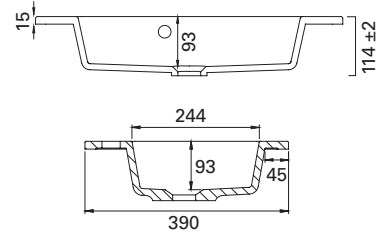

evermite®

Kaikissa kylpyhuoneen altaissamme on kotimaisen Prevexin valmistamat laadukkaat vesilukot. Valumarmorialtaiden toleranssi +2 mm.

Minimeri-sarjan altaalle suositeltava kalusteen runkosyvyys on 360 mm

* kuvan hana ei sisälly tuotteeseen