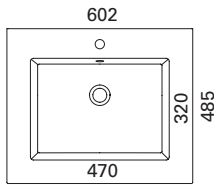

MERI 600 C

- mitat L602 x S485 x K15 mm
- altaan syvyys 110 mm
- tason paksuus 15 mm
- suositeltava runko 600 x 460 mm
- altaan upotus 560 x 435 mm
- kierrettävä pohjaventtiili

LVI-no: 5948514
EAN: 6415859485146 46

Hinta: 304,00 € (alv 24%)