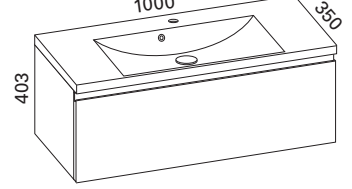

AAVA 1000 KYLPYHUONERYHMÄ

- rungon mitat K353 x L1000 x S320 mm
- etusarjaksi valittavissa kiiltävä valkoinen, valkoinen matta ja valkoinen vetimetön

Kiiltävä valkoinen:	LVI-no: 6040389 EAN: 6415860403894
Valkoinen matta:	LVI-no: 6040569 EAN: 6415860405690
Valkoinen vetimetön:	LVI-no: 6040330 EAN: 6415860403306

Hinta: 685,00 € (alv 24%)