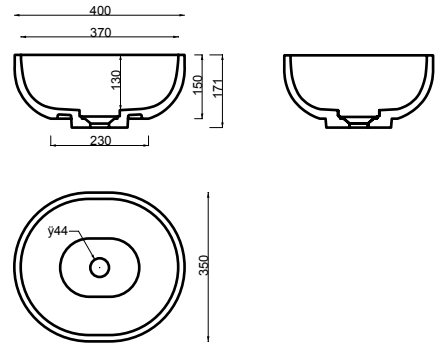

- mitat L400 x S350 x K150 mm
- altaan syvyys 130 mm
- mattapinta
- asennus tasolle
- tason suositeltava minimisyvyys 350 mm
- sulkeutumaton pohjaventtiili
- ei ylivuotosuojaa

LVI-no: 5627319
EAN: 6415856273197

Hinta: 352,00 € (alv 24%)