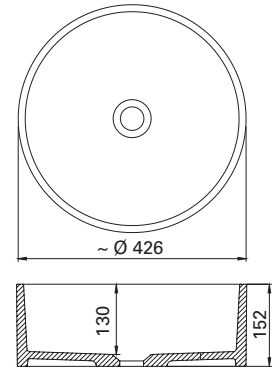

evermite®

VIRTA 400

- mitat L400 x S220 x K106 mm
- altaan syvyys 85 mm
- asennus tasolle, kannakkeille tai kalusteen päälle
- toimitetaan Prevexin tilaasäästävällä vesilukolla
- kierrettävä pohjaventtiili

LVI-no: 5627311
EAN: 6415856273111

Hinta: 198,00 € (alv 24%)

VIRTA 550

- mitat L550 x S220 x K106 mm
- altaan syvyys 85 mm
- asennus tasolle, kannakkeille tai kalusteen päälle
- toimitetaan Prevexin tilaasäästävällä vesilukolla
- kierrettävä pohjaventtiili

LVI-no: 5627313
EAN: 6415856273135

Hinta: 221,00 € (alv 24%)

LAMPI MATTA VALUMARMORIALLAS

matta

- mitat Ø 420 x K152 mm
- altaan syvyys 110 mm
- mattapinta
- asennus tasolle
- tason suositeltava minimisyvyys 450 mm
- sulkeutumaton pohjaventtiili
- ei ylivuotosuojaa

LVI-no: 5627303
EAN: 6415856273036

Hinta: 418,00 € (alv 24%)

LÄHDE MATTA VALUMARMORIALLAS

matta

- mitat Ø 420 x K160 mm
- altaan syvyys 136 mm
- mattapinta
- asennus tasolle
- tason suositeltava minimisyvyys 420 mm
- sulkeutumaton pohjaventtiili
- ei ylivuotosuojaa

LVI-no: 5627305
EAN: 6415856273050

Hinta: 394,00 € (alv 24%)