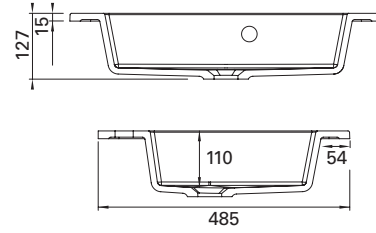

Meri-sarjan altaille suositeltava kalusteen runkosyvyys on 460 mm

Saatavissa myös erikois-mittaisena, lisätietoja sivulla 69