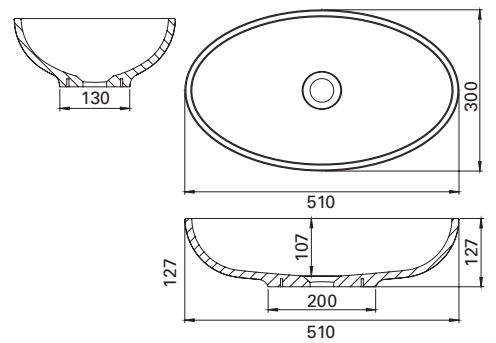

UOMA BEIGE VALUMARMORIALLAS

matta

- mitat L510 x S300 x K127 mm
- altaan syvyys 107 mm
- mattapinta
- asennus tasolle
- tason suositeltava minimisyvyys 300 mm
- sulkeutumaton pohjaventtiili
- ei ylivuotosuojaa

LVI-no: 5617290
EAN: 6438087005566

Hinta: 492,00 € (alv 24%)

UOMA VAALEANHARMAA VALUMARMORIALLAS

matta

- mitat L510 x S300 x K127 mm
- altaan syvyys 107 mm
- mattapinta
- asennus tasolle
- tason suositeltava minimisyvyys 300 mm
- sulkeutumaton pohjaventtiili
- ei ylivuotosuojaa

LVI-no: 5617288
EAN: 6438087005573

Hinta: 492,00 € (alv 24%)

UOMA TUMMANHARMAA VALUMARMORIALLAS

matta

- mitat L510 x S300 x K127 mm
- altaan syvyys 107 mm
- mattapinta
- asennus tasolle
- tason suositeltava minimisyvyys 300 mm
- sulkeutumaton pohjaventtiili
- ei ylivuotosuojaa

LVI-no: 5617289
EAN: 6438087005580

Hinta: 492,00 € (alv 24%)

UOMA beige valumarmoriallas 492,00 € (alv 24%)
Mora INXX II sharp korkea pesuallashana kromi 475,00 € (alv 24%)