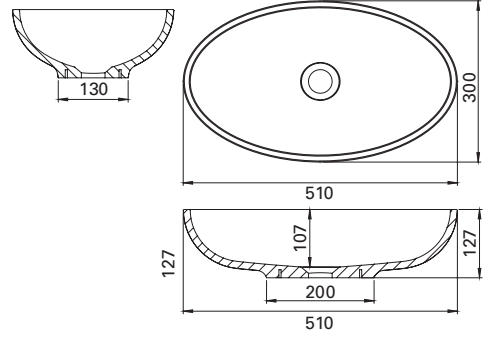

UOMA VALKOINEN VALUMARMORIALLAS

matta

- mitat L510 x S300 x K127 mm
- altaan syvyys 107 mm
- mattapinta
- asennus tasolle
- tason suositeltava minimisyvyys 300 mm
- sulkeutumaton pohjaventtiili
- ei ylivuotosuojaa

LVI-no: 5627301
EAN: 6415856273012

Hinta: 464,00 € (alv 24%)

UOMA MUSTAVALKOINEN VALUMARMORIALLAS

matta

- mitat L510 x S300 x K127 mm
- altaan syvyys 107 mm
- mattapinta
- asennus tasolle
- tason suositeltava minimisyvyys 300 mm
- sulkeutumaton pohjaventtiili
- ei ylivuotosuojaa

LVI-no: 5627325
EAN: 6415856273258

Hinta: 492,00 € (alv 24%)

UOMA mustavalkoinen valumarmoriallas 492,00 € (alv 24%)
SILHOUET pesuallashana korkea mattamusta 495,00 € (alv 24%)