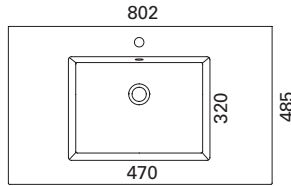

MERI 800 C

- mitat L802 x S485 x K15 mm
- altaan syvyys 110 mm
- tason paksuus 15 mm
- suositeltava runko 800 x 460 mm
- altaan upotus 560 x 435 mm
- kierrettävä pohjaventtiili

LVI-no: 5948518
EAN: 6415859485184 46

Hinta: 355,00 € (alv 24%)