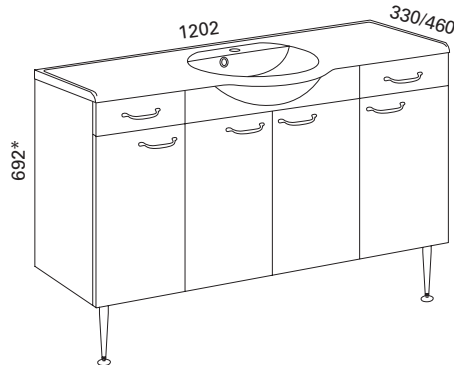

MARILYN 1200 KYLPYHUONERYHMÄ

- rungon mitat K660 x L1200 x S286 mm
- etusarjaksi valittavissa valkoinen sileä tai valkoinen kehysovi

Valkoinen sileä: LVI-no: 6040344
EAN: 6415860403443

Valkoinen kehysovi: LVI-no: 6040345
EAN: 6415860403450

Hinta: 1190,00 € (alv 24%)

VALOPEILIT, PEILIKAAPIT JA ERILLISKAAPIT

Voit yhdistää kalusteisiin haluamasi lisäkaapin, valopeilin tai peiliäkapin laajasta mallistostamme.

- erilliskaapit sivu 30
- lisätarvikkeet sivu 32
- peiliäkapit sivu 38
- valopeilit sivu 42
- hanat sivu 72