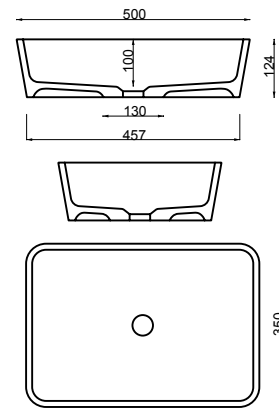

- mitat L500 x S350 x K124 mm
- altaan syvyys 100 mm
- asennus tasolle
- tason suositeltava minimisyvyys 400 mm
- sulkeutumaton pohjaventtiili
- ei ylivuotosuojaa

LVI-no: 5627314
EAN: 6415856273142

Hinta: 489,00 € (alv 24%)

Kaikissa kylpyhuoneen altaissamme on kotimaisen Preveixin valmistamat laadukkaat vesilukot. Valumarmorialtaiden toleranssi +2 mm.