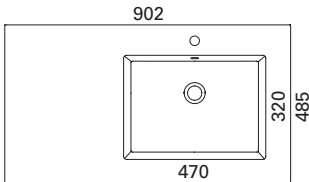

MERI 900 R

- mitat L902 x S485 x K15 mm
- altaan syvyys 110 mm
- tason paksuus 15 mm
- suositeltava runko 900 x 460 mm
- altaan upotus 560 x 435 mm
- kierrettävä pohjaventtiili

LVI-no: 5948516
EAN: 6415859485160 46

Hinta: 371,00 € (alv 24%)