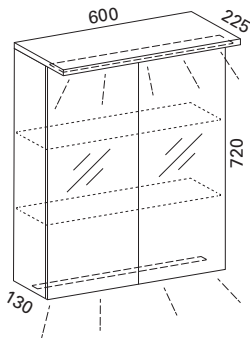

LUVIA 60 LED PEILIKAAPPI VALOLIPALLA

- rungon mitat L600 x K705 x S120 mm
- valkoiseksi maalattu alumiinirunko
- pohjassa ja lipassa LED-valot kohti tasoa
- pistorasia, katkaisija
- kaksi lasihyllyä
- kaksipuoliset peiliovet Blumotion Cristallo saranoilla
- valmius vikavirtasuojalle (s. 45)
- suojausluokka IP44

LVI-no: 6040416
EAN: 6415860404167

Hinta: 777,00 € (alv 24%)