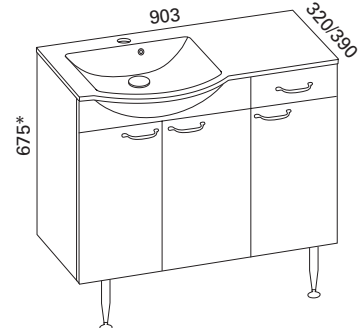

SUSA 900 VASEN KYLPYHUONERYHMÄ

- rungon mitat K660 x L900 x S286 mm
- etusarjaksi valittavissa valkoinen sileä tai valkoinen kehysovi

Valkoinen sileä: LVI-no: 6040348
EAN: 6415860403481

Valkoinen kehysovi: LVI-no: 6040349
EAN: 6415860403498

Hinta: 945,00 € (alv 24%)