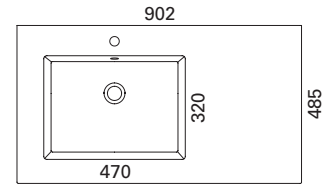

MERI 900 L

- mitat L902 x S485 x K15 mm
- altaan syvyys 110 mm
- tason paksuus 15 mm
- suositeltava runko 900 x 460 mm
- altaan upotus 560 x 435 mm
- kierrettävä pohjaventtiili

LVI-no: 5948515
EAN: 6415859485153 46

Hinta: 371,00 € (alv 24%)