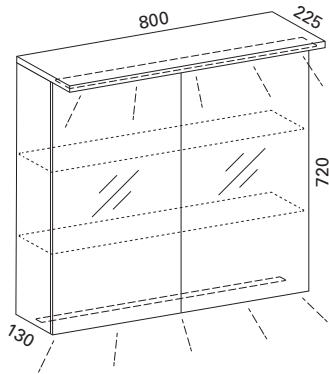

LUVIA 80 LED PEILIKAAPPI VALOLIPALLA

- rungon mitat L800 x K705 x S120 mm
- valkoiseksi maalattu alumiinirunko
- pohjassa ja lipassa LED-valot kohti tasoa
- pistorasia, katkaisija
- kaksi lasihyllyä
- kaksipuoliset peiliovet Blumotion Cristallo saranoilla
- valmius vikavirtasuojalle (s. 45)
- suojausluokka IP44

LVI-no: 6040417
EAN: 6415860404174

Hinta: 846,00 € (alv 24%)