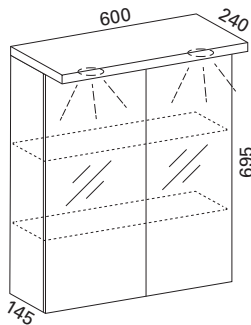

ROMEO 60 LED PEILIKAAPPI

- rungon mitat L600 x K695 x S125 mm
- rungon paksuus 16 mm
- korkeakiiltoinen pinta
- LED-valot
- suojausluokka IP44
- pistorasia ja kytkin sijaitsevat kaapin sisällä keskellä ylhäällä

LVI-no: 6040289
EAN: 6415860402897

Hinta: 326,00 € (alv 24%)