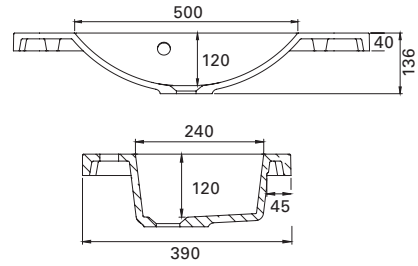

Saatavissa myös erikoismittaisena, lisätietoja sivulla 69

* kuvan hana ei sisälly tuotteeseen

CLEVER 500 C

- mitat L502 x S390 x K40 mm
- reunan korkeus 40 mm
- altaan syvyys 120 mm
- suosit. runko 500 x 360 mm
- altaan upotus 420 x 370 mm
- kierrettävä pohjaventtiili