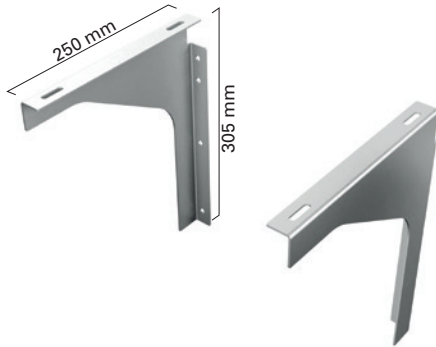

RST-KANNAKE

- Valumarmorialtaiden seinäkiinnitykseen
- Vahva RST-kanneke lujutta vaativiin seinäkiinnityksiin

Koodi: OTRSTKANNAKE
Hinta: 92,00 € / kpl (alv 24%)