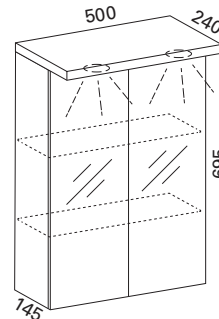

ROMEO 40 LED PEILIKAAPPI

- rungon mitat L400 x K695 x S125 mm
- rungon paksuus 16 mm
- korkeakiiltoinen pinta
- LED-valot
- suojausluokka IP44
- pistorasia ja kytkin sijaitsevat kaapin sisällä keskellä ylhäällä

LVI-no: 6040287
EAN: 6415860402873

Hinta: 267,00 € (alv 24%)

ROMEO 50 LED PEILIKAAPPI

- rungon mitat L500 x K695 x S125 mm
- rungon paksuus 16 mm
- korkeakiiltoinen pinta
- LED-valot
- suojausluokka IP44
- pistorasia ja kytkin sijaitsevat kaapin sisällä keskellä ylhäällä

LVI-no: 6040288
EAN: 6415860402880

Hinta: 294,00 € (alv 24%)