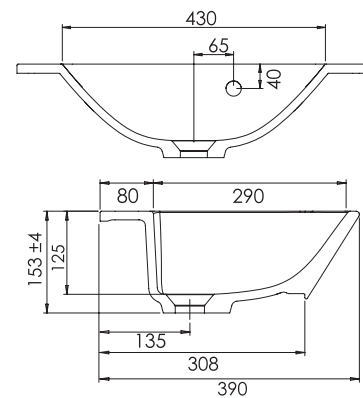

* kuvan hana ei sisälly tuotteeseen

Susa-sarjan altaat ovat yhteensopivia Marilyn-kalustemitoituksen ja etusarjan kanssa.

SUSA 600 C

- mitat L602 x S320/390 x K153 mm
- altaan syvyys 125 mm
- tason paksuus 15 mm
- suositeltava runko 600 x 280 mm
- kierrettävä pohjaventtiili