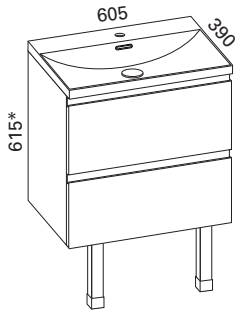

AALTO PLUS KALUSTEET

Ryhmät sisältävät allaskaapin, altaan, jalat, vesilukon, Blumin korkealaatuiset helat sekä vetimen etusarjasta riippuen. Kalusteiden kokonaan ulostulevat Blum Tandembox- laatikot ovat syvyydeltään 300 mm. Kalusteet toimitetaan koottuna. Aalto Plus valumarmorialtaassa on Evermite -pinnoite. Kalustepiirroksissa etusarjana on valkoinen vetimetön malli.
* Korkeusmitta ei sisällä jalkojen mitta 250 mm. Runkokorkeus on 565 mm.
Aalto Plus allas s. 52.

AALTO PLUS 600 KYLPYHUONERYHMÄ

- rungon mitat K565 x L600 x S360 mm
- etusarjaksi valittavissa kiiltävä valkoinen, valkoinen matta ja valkoinen vetimetön

Kiiltävä valkoinen:	LVI-no: 6040597 EAN: 6438087004941
Valkoinen matta:	LVI-no: 6040598 EAN: 6438087004958
Valkoinen vetimetön	LVI-no: 6040599 EAN: 6438087004965

Hinta: 795,00 € (alv 24%)