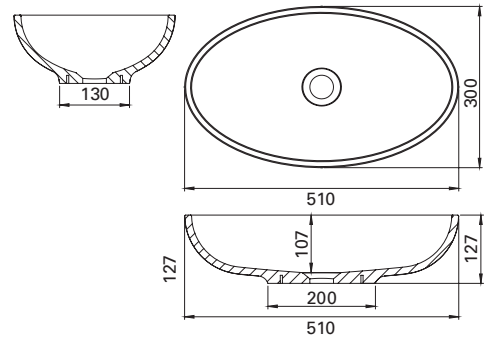

UOMA beige valumarmoriallas 492,00 € (alv 24%)
Mora INXX II sharp korkea pesuallashana kromi 475,00 € (alv 24%)