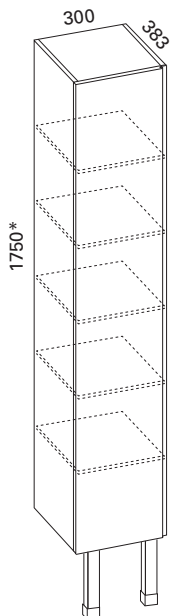

KORKEAKAAPPI 300

- rungon mitat K1750 x L300 x S363 mm
- viisi hyllyä
- kätsisyys valittavissa asennettaessa

Valkoinen kiiltävä: LVI-no: 6040410
EAN: 6415860404105

Valkoinen matta: LVI-no: 6040588
EAN: 6415860405881

Valkoinen vetimetön: LVI-no: 6040238
EAN: 6415860402385

Hinta: 510,00 € (alv 24%)