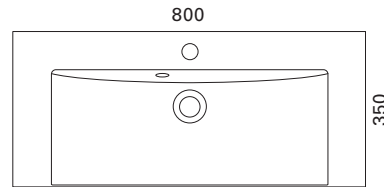

AALTO 800 C

- mitat L800 x S350 x K50 mm
- reunan korkeus 50 mm
- altaan syvyys 120 mm
- suositeltu runko 800 x 325 mm
- altaan upotus 550 x 320 mm
- kierrettävä pohjaventtiili

LVI-no: 5637376
EAN: 6415856373767

32,5

Hinta: 370,00 € (alv 24%)