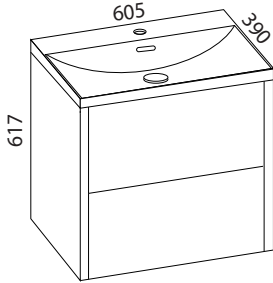

AALTO PLUS COLOR KALUSTEET

Ryhvät sisältävät allaskaapin, altaan, vesilukon, Blumin korkealaatuiset helat sekä vetimen. Kalusteiden kokonaan ulostulevat Blum Tandembox- laatikot ovat syvyydeltään 270 mm. Kalusteet toimitetaan koottuna. Aalto Plus valumarmorialtaassa on Evermite -pinnoite. Otsoson color runkojen asennus seinään tapahtuu laadukkaiden kannatushelojen kanssa. Tuote ei sisällä jalvoja. Runkokorkeus on 567 mm. Aalto Plus allas s. 52.

AALTO PLUS COLOR 600 KYLPUHUONERYHMÄ

- rungon mitat K567 x L600 x S382 mm
- etusarjaksi valittavissa hiekkä, musta, tammi ja tumma tammi

Hiekkä:	LVI-no: 6040617 EAN: 6438087005160
Musta:	LVI-no: 6040618 EAN: 6438087005177
Tammi:	LVI-no: 6040619 EAN: 6438087005184
Tumma tammi:	LVI-no: 6040620 EAN: 6438087005191

Hinta: 960,00 € (alv 24%)