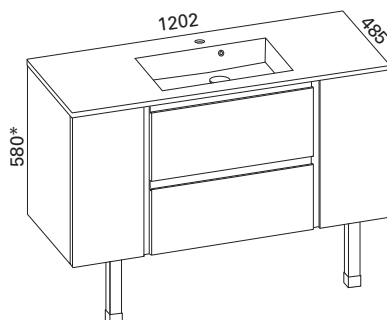

MERI 1200 KYLPYHUONEYHMÄ LAATIKOSTOLLA JA KAHDILLA SIVUKAAPILLA

- rungon mitat K565 x L1200 x S455 mm
- etusarjaksi valittavissa kiiltävä valkoinen, valkoinen matta ja valkoinen vetimetön

Kiiltävä valkoinen:	LVI-no: 6040407
	EAN: 6415860404075
Valkoinen matta:	LVI-no: 6040585
	EAN: 6415860405850
Valkoinen vetimetön:	LVI-no: 6040236
	EAN: 6415860402361

Hinta: 1440,00 € (alv 24%)

VALOPEILIT, PEILIKAAPIT JA ERILLISKAAPIT

Voit yhdistää kalusteisiin haluamasi lisäkaapin, valopeilin tai peilikaapin laajasta mallistostamme.

- erilliskaapit sivu 30
- lisätarvikkeet sivu 32
- peilikaapit sivu 38
- valopeilit sivu 42
- hanat sivu 72