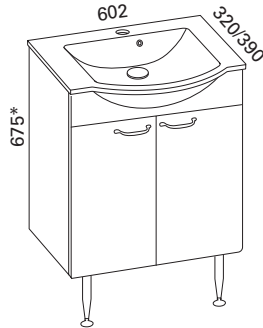

SUSA KALUSTEET

Ryhmät sisältävät allaskaapin, altaan, jalat, vesilukon, Blumin korkealaatuiset helat sekä vetimen. Kalusteiden kokonaan ulostuleva Blum Tandembox- laatikko on syvyydeltään 270 mm. Susa- valumarmorialtaassa on Evermite -pinnoite. Kalusteet toimitetaan koottuna (ovet irrallaan). Kalustepiirroksissa etusarjana on valkoinen sileä.
* Korkeusmitta ei sisällä jalkojen mittaa 150 mm. Susa- allas s. 57.