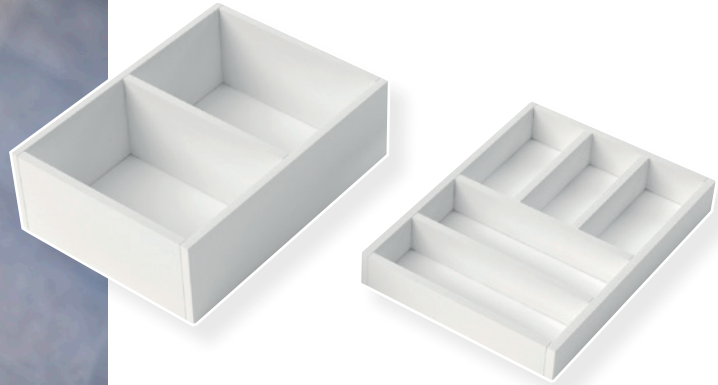

LOKERIKKO VALKOINEN 243X323X50

- mitat L243 x S323 x K50 mm
- viisi 50 mm korkeaa lokeroa
- materiaali valkoiseksi maalattu pyökki
- sopii 270 ja 350 mm syviin Blum Tandembox- laatikoihin
- Aalto- ja Aava- kalusteet
- Meri color 800, 1000 sekä 1200
- Aalto Plus color 1000 sekä 1200