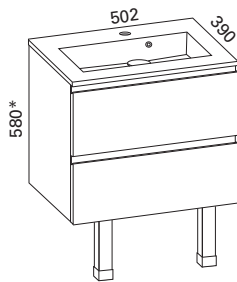

MINIMERI KALUSTEET

Ryhmät sisältävät allaskaapin, altaan, jalat, vesilukon, Blumin korkealaatuiset helat sekä vetimen etusarjasta riippuen. Kalusteiden kokonaan ulostulevat Blum Tandembox- laatikot ovat syvyydeltään 300 mm. Kalusteet toimitetaan koottuna. Minimeri- valumarmorialtaassa on Evermite -pinnote (s. 55). Kalustepiirroksissa etusarjana valkoinen vetimetön malli. Runkokorkeus 565 mm. * Korkeusmitta ei sisällä jalkojen mittaa 250 mm.

MINIMERI 500 KYLPYHUONERYHMÄ

- rungon mitat K565 x L500 x S360 mm
- etusarjaksi valittavissa kiiltävä valkoinen, valkoinen matta ja valkoinen vetimetön

Kiiltävä LVI-no: 6040391
valkoinen: EAN: 6415860403917
Valkoinen LVI-no: 6040571
matta: EAN: 6415860405713
Valkoinen LVI-no: 6040275
vetimetön: EAN: 6415860402750

Hinta: 755,00 € (alv 24%)