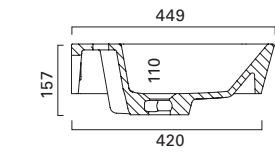

evermite®

Kaikissa kylpyhuoneen altaissamme on kotimaisen Prevexin valmistamat laadukkaat vesilukot. Valumarmorialtaiden toleranssi +2 mm.