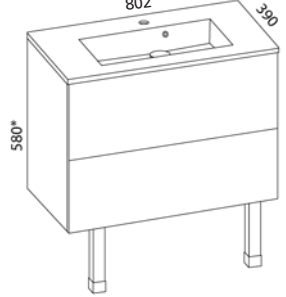

LUJA 800

- rungon mitat K565 x L798 x S380 mm
- runkorakenne sekä ovi ovat täysin vedenkestävää massiivilaminaattia

Minimeri lankavedin: LVI-no: 6040472
EAN: 6415860404723

Minimeri nuppi: LVI-no: 6040473
EAN: 6415860404730

Clever lankavedin: LVI-no: 6040479
EAN: 6415860404785

Clever nuppi: LVI-no: 6040480
EAN: 6415860404792

Hinta: 1 255,00 € (alv 24%)