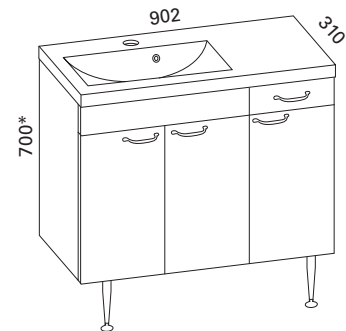

MINICLEVER 900 VASEN KYLPYHUONERYHMÄ

- rungon mitat K660 x L900 x S286 mm
- etusarjaksi valittavissa valkoinen sileä tai valkoinen kehysovi

Valkoinen sileä:

LVI-no: 6040356
EAN: 6415860403566

Valkoinen kehysovi:

LVI-no: 6040357
EAN: 6415860403573

Hinta: 900,00 € (alv 24%)