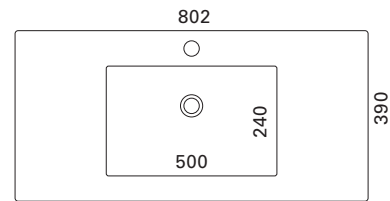

CLEVER 800 C

- mitat L802 x S390 x K40 mm
- reunan korkeus 40 mm
- altaan syvyys 120 mm
- suosit. runko 800 x 360 mm
- altaan upotus 520 x 370 mm
- kierrettävä pohjaventtiili

LVI-no: 5637353

EAN: 6415856373538

Hinta: 419,00 € (alv 24%)