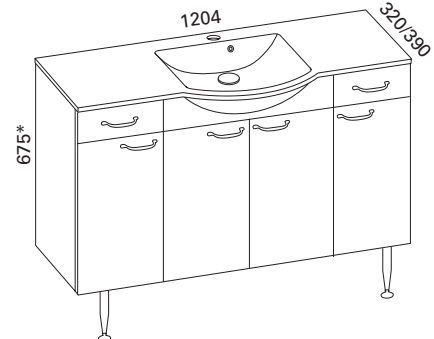

SUSA 1200 KYLPYHUONERYHMÄ

- rungon mitat K660 x L1200 x S286 mm
- etusarjaksi valittavissa valkoinen sileä tai valkoinen kehysovi

Valkoinen sileä: LVI-no: 6040352
EAN: 6415860403528

Valkoinen kehysovi: LVI-no: 6040353
EAN: 6415860403535

Hinta: 1315,00 € (alv 24%)

VALOPEILIT, PEILIKAAPIT JA ERILLISKAAPIT

Voit yhdistää kalusteisiin haluamasi lisäkaapin, valopeilin tai peilikaapin laajasta mallistostamme.

- erilliskaapit sivu 30
- lisätarvikkeet sivu 32
- peilikaapit sivu 38
- valopeilit sivu 42
- hanat sivu 72