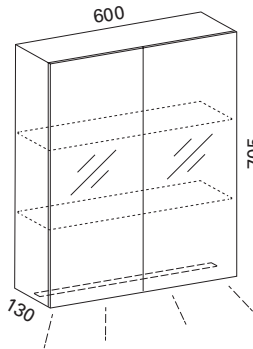

LUVIA 60 LED PEILIKAAPPI

- rungon mitat L600 x K705 x S120 mm
- valkoiseksi maalattu alumiinirunko
- pohjassa LED-valo kohti tasoa
- pistorasia, katkaisija
- kaksi lasihyllyä
- kaksipuoliset peiliovet Blumotion Cristallo saranoilla
- valmius vikavirtasuojalle (s. 45)
- suojausluokka IP44

LVI-no: 6040413
EAN: 6415860404136

Hinta: 626,00 € (alv 24%)