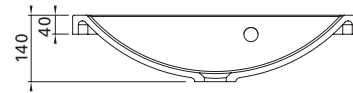

Saatavissa myös erikoismittaisena, lisätietoja sivulla 69