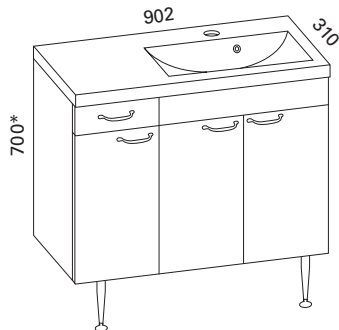

MINICLEVER 900 OIKEA KYLPYHUONERYHMÄ

- rungon mitat K660 x L900 x S286 mm
- etusarjaksi valittavissa valkoinen sileä tai valkoinen kehysovi

Valkoinen sileä:

LVI-no: 6040358
EAN: 6415860403580

Valkoinen kehysovi:

LVI-no: 6040359
EAN: 6415860403597

Hinta: 900,00 € (alv 24%)