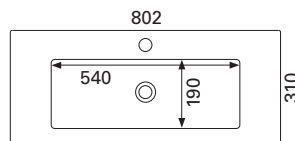

MINICLEVER 800 C

- mitat L802 x S310 x K40 mm
- reunan korkeus 40 mm
- altaan syvyys 120 mm
- suosit. runko 800 x 290 mm/litteä etusidelista, altaan upotus 590 x 280 mm
- kierrettävä pohjaventtiili

LVI-no: 5637368
EAN: 6415856373682

Hinta: 352,00 € (alv 24%)