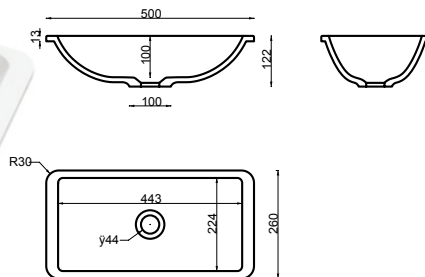

AK400 MATTA

- mitat Ø 400 x K130 mm
- reunan korkeus 13 mm
- altaan syvyys 108 mm
- aukko altakiinnitystä varten 336 mm
- suositeltava tason minimisyvyys 440 mm
- huom. varmista hanan vaatima tila
- sulkeutumaton pohjaventtiili
- ei ylivuotosuojaa

LVI-no: 5627326
EAN: 6415856273265

Hinta: 191,00 € (alv 24%)

matta

AK500 MATTA

- mitat L500 x S260 x K122 mm
- reunan korkeus 13 mm
- altaan syvyys 100 mm
- aukko altakiinnitystä varten 436 x 218 mm, R20
- suositeltava tason minimisyvyys 330 mm
- huom. varmista hanan vaatima tila
- sulkeutumaton pohjaventtiili
- ei ylivuotosuojaa

LVI-no: 5627327
EAN: 6415856273272

Hinta: 197,00 € (alv 24%)