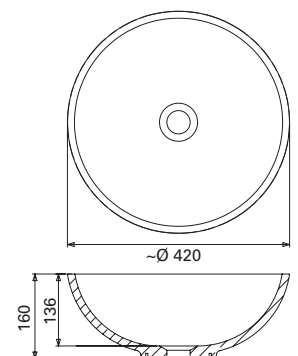

evermite®

VIRTA 400

- mitat L400 x S220 x K106 mm
- altaan syvyys 85 mm
- asennus tasolle, kannakkeille tai kalusteen päälle
- toimitetaan Prevexin tilaasäästävällä vesilukolla
- kierrettävä pohjaventtiili

LVI-no: 5627311
EAN: 6415856273111

Hinta: 198,00 € (alv 24%)

VIRTA 550

- mitat L550 x S220 x K106 mm
- altaan syvyys 85 mm
- asennus tasolle, kannakkeille tai kalusteen päälle
- toimitetaan Prevexin tilaasäästävällä vesilukolla
- kierrettävä pohjaventtiili

LVI-no: 5627313
EAN: 6415856273135

Hinta: 221,00 € (alv 24%)

LAMPI MATTA VALUMARMORIALLAS

matta

- mitat Ø 420 x K152 mm
- altaan syvyys 110 mm
- mattapinta
- asennus tasolle
- tason suositeltava minimisyvyys 450 mm
- sulkeutumaton pohjaventtiili
- ei ylivuotosuojaa

LVI-no: 5627303
EAN: 6415856273036

Hinta: 418,00 € (alv 24%)

LÄHDE MATTA VALUMARMORIALLAS

matta

- mitat Ø 420 x K160 mm
- altaan syvyys 136 mm
- mattapinta
- asennus tasolle
- tason suositeltava minimisyvyys 420 mm
- sulkeutumaton pohjaventtiili
- ei ylivuotosuojaa

LVI-no: 5627305
EAN: 6415856273050

Hinta: 394,00 € (alv 24%)