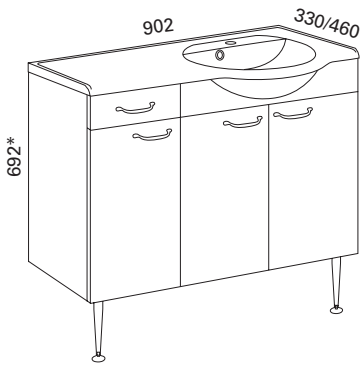

MARILYN 900 OIKEA KYLPYHUONERYHMÄ

- rungon mitat K660 x L900 x S286 mm
- etusarjaksi valittavissa valkoinen sileä tai valkoinen kehysovi

Valkoinen sileä: LLVI-no: 6040342
EAN: 6415860403429

Valkoinen kehysovi: LVI-no: 6040343
EAN: 6415860403436

Hinta: 855,00 € (alv 24%)