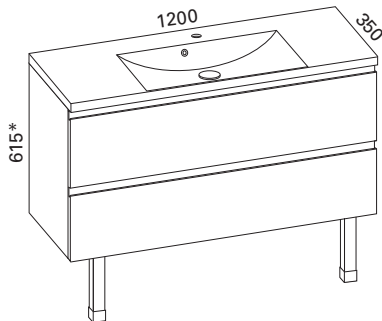

AALTO 1200 KYLPYHUONERYHMÄ

- rungon mitat K565 x L1200 x S320 mm
- etusarjaksi valittavissa kiiltävä valkoinen, valkoinen matta ja valkoinen vetimetön

Kiiltävä	LVI-no: 6040386
valkoinen:	EAN: 6415860403863
Valkoinen matta:	LVI-no: 6040566 EAN: 6415860405669
Valkoinen vetimetön:	LVI-no: 6040208 EAN: 6415860402088

Hinta: 950,00 € (alv 24%)

VALOPEILIT, PEILIKAAPIT JA ERILLISKAAPIT

Voit yhdistää kalusteisiin haluamasi lisäkaapin, valopeilin tai peilikaapin laajasta mallistostamme.

- erilliskaapit sivu 30
- lisätarvikkeet sivu 32
- peilikaapit sivu 38
- valopeilit sivu 42
- hanat sivu 72