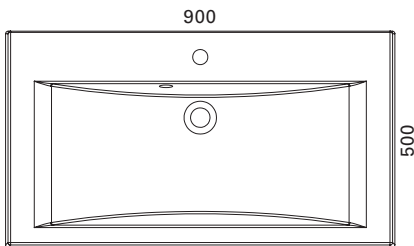

ULAPPA 900

- mitat L900 x S500 x K110 mm
- altaan syvyys 80 mm
- suositelt. runko 898 x 470 mm/asennus tasolle
- kierrettävä pohjaventtiili

LVI-no: 5627361
EAN: 6415856273616

Hinta: 488,00 € (alv 24%)