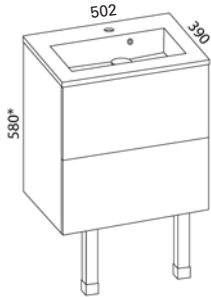

* Korkeusmitta ei sisällä jalkojen mitta 250 mm. Runkokorkeus on 565 mm.

LUJA 500

- rungon mitat K565 x L498 x S380 mm
- runkorakenne sekä ovi ovat täysin vedenkestävää massiivilaminaattia

Minimeri lankavedin: LVI-no: 6040468
EAN: 6415860404686