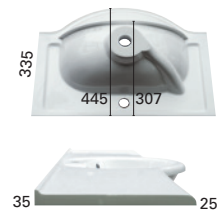

1. **KAKSIALTAINEN TASO**
2. mitat leveys 600-2500 mm
   - toisen altaan lisä 186 €
   - ei Marilyn
   - kuvassa Meri
   - kierrettävä pohjaventtiili

ERIKOISMITTAVALUMARMORITASO

- Erikoismittavalumarmoritason paksuus voi vaihdella 15-30 mm välillä. Maksimitat ovat 600 x 2500 mm ja reunan pyöristys R2. Valumarmorialtaiden toleranssi on +/- 2 mm.

ERIKOISMITTAISET VALUMARMORIALTAAT HINNAT

Leveys mm	• CLEVER • MERI	• MINICLEVER • MARILYN	Leveys mm	• CLEVER • MERI	• MINICLEVER • MARILYN
	Hinta, alv 24%	Hinta, alv 24%		Hinta, alv 24%	Hinta, alv 24%
- 700	397,00	368,00	- 1700	943,00	792,00
- 800	419,60	397,00	- 1800	1 001,00	858,00
- 900	469,00	419,00	- 1900	1 059,00	901,00
- 1000	520,00	461,00	- 2000	1 116,00	943,00
- 1100	598,00	512,00	- 2100	1 181,00	994,00
- 1200	656,00	562,00	- 2200	1 239,00	1 044,00
- 1300	713,00	606,00	- 2300	1 304,00	1 094,00
- 1400	778,00	663,00	- 2400	1 362,00	1 145,00
- 1500	843,00	713,00	- 2500	1 419,00	1 189,00
- 1600	886,00	757,00			

Esim. 1250 leveä Meri kahdella altaalla maksaa 899,00 € (norm. -1300 mm leveä Meri 713,00 + toisen altaan lisä 186 €).

ERIKOISMITTAINEN VALUMARMORITASO HINNAT

Tason paksuus	Hinta/m², alv 24%
15-20 mm	668,00
21-25 mm	833,00
26-30 mm	997,00

ESIMERKKILASKELMA:

Tason paksuus 22 mm ja mitat leveys 1500 mm x syvyys 250 mm -> neliöitä yht. 0,375 m² jolloin erikoismittaisen valumarmoritason hinta 833 €*0,375=312,38 €