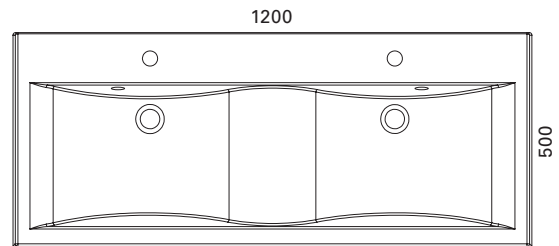

ULAPPA 1200

- mitat L1200 x S500 x K110 mm
- altaan syvyys 80 mm
- suositelt. runko 1198 x 470 mm/asennus tasolle
- kierrettävä pohjaventtiili

LVI-no: 5627362
EAN: 6415856273623

Hinta: 653,00 € (alv 24%)