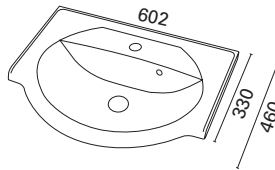

MARILYN 500 C

- mitat L502 x S330/460 mm
- altaan syvyys 120 mm
- suositeltava runko 500 x 290 mm
- kierrettävä pohjaventtiili

LVI-no: 5627357
EAN: 6415856273579

Hinta: 182,00 € (alv 24%)

MARILYN 600 C

- mitat L602 x S330/460 mm
- altaan syvyys 120 mm
- suositeltava runko 600 x 290 mm
- kierrettävä pohjaventtiili