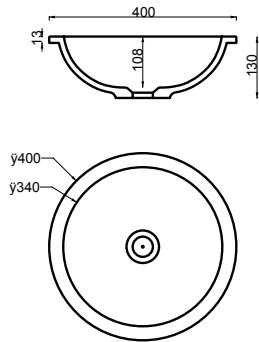

MINIMERI AK

- mitat L512 x S304 x K111 mm
- altaan syvyys 94 mm
- reunan paksuus 13 mm
- aukko altakiinnitystä varten 451 x 243 mm, R10
- suositeltu taso min. 550 x 390 mm
- huom. varmista hanan vaatima tila
- kierrettävä pohjaventtiili

LVI-no: 5637378
EAN: 6415856373781

Hinta: 360,00 € (alv 24%)

matta