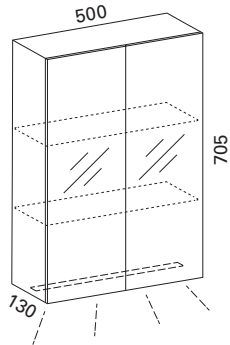

LUVIA 50 LED PEILIKAAPPI

- rungon mitat L500 x K705 x S120 mm
- valkoiseksi maalattu alumiinirunko
- pohjassa LED-valo kohti tasoa
- pistorasia, katkaisija
- kaksi lasihyllyä
- kaksipuoliset peiliovet Blumotion Cristallo saranoilla
- valmius vikavirtasuojalle (s. 45)
- suojausluokka IP44