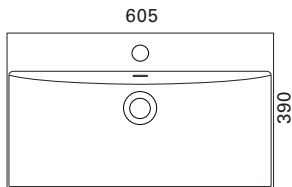

* kuvan hana ei sisälly tuotteeseen

AALTO PLUS 600 C

- mitat L605 x S390 x K50 mm
- reunan korkeus 50 mm
- altaan syvyys 120 mm
- suositeltu runko 600 x 360 mm
- altaan upotus 550 x 370 mm
- painettava pohjaventtiili

LVI-no: 5617268
EAN: 6438087004903

Hinta: 399,00 € (alv 24%)