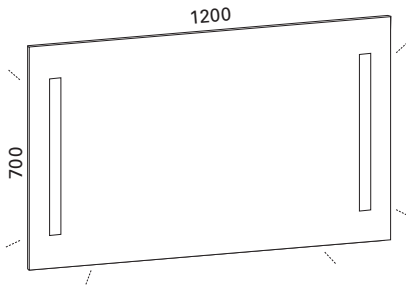

SOL LED 120X70 VALOPEILI

- mitat L1200 x K700 mm
- 2 kpl LED-valoista pystysuuntaiset ja yksi vaakasuuntainen

LVI-no: 6040429
EAN: 6415860404297

Hinta: 550,00 € (alv 24%)

VIKAVIRTASUOJA

- vikavirtasuoja SOL peileihin
- vikavirtasuoja ei sisälly SOL peileihin vaan on erikseen tilattava lisävaruste
- sopii myös Luvia-peiliikaappiin

Tilauskoodi: VVS

Hinta: 63,00 € (alv 24%)