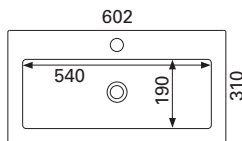

MINICLEVER 600 C

- mitat L602 x S310 x K40 mm
- reunan korkeus 40 mm
- altaan syvyys 120 mm
- suosit. runko 600 x 290 mm/litteä etusidelista, altaan upotus 590 x 280 mm
- kierrettävä pohjaventtiili

LVI-no: 5637363
EAN: 6415856373637

Hinta: 305,00 € (alv 24%)