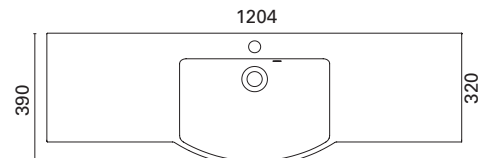

SUSA 1200 C

- mitat L1204 x S320/390 x K153 mm
- altaan syvyys 125 mm
- tason paksuus 15 mm
- suositeltava runko 1200 x 280 mm
- kierrettävä pohjaventtiili

LVI-no: 5948513
EAN: 6415859485139

Hinta: 425,00 € (alv 24%)