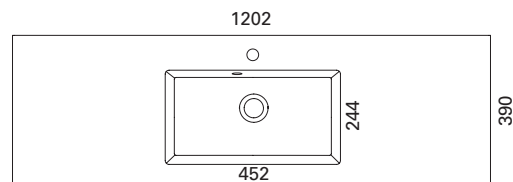

MINIMERI 1200 C

- mitat L1202 x S390 x K15 mm
- altaan syvyys 93 mm
- tason paksuus 15 mm
- suosit. runko 900 x 360 mm
- altaan upotus 500 x 330 mm
- kierrettävä pohjaventtiili

LVI-no: 5637374
EAN: 6415856373743

Hinta: 558,00 € (alv 24%)