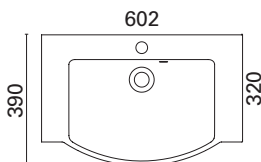

* kuvan hana ei sisälly tuotteeseen

Susa-sarjan altaat ovat yhteensopivia Marilyn-kalustemitoituksen ja etusarjan kanssa.

SUSA 600 C

- mitat L602 x S320/390 x K153 mm
- altaan syvyys 125 mm
- tason paksuus 15 mm
- suositeltava runko 600 x 280 mm
- kierrettävä pohjaventtiili