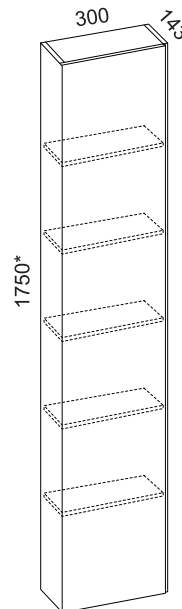

KORKEAKAAPPI 300 LITTEÄ

- rungon mitat K1750 x L300 x S120 mm
- viisi hyllyä
- kätsisyys valittavissa asennettaessa
- asennus ilman jalkoja

Valkoinen kiiltävä: LVI-no: 6040594
EAN: 6415860405942

Valkoinen matta: LVI-no: 6040593
EAN: 6415860405935

Valkoinen vetimetön: LVI-no: 6040590
EAN: 6415860405904

Hinta: 480,00 € (alv 24%)