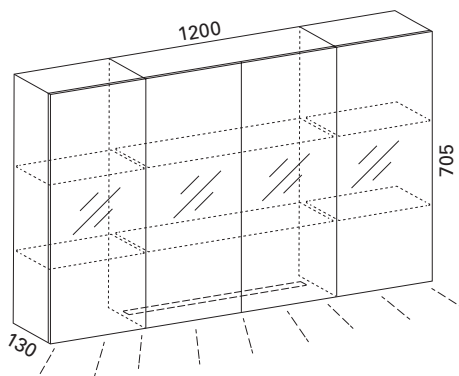

LUVIA 120 LED PEILIKAAPPI

- rungon mitat L1200 x K705 x S120 mm
- koostuu yhdestä 60 ja kahdesta 30 peilikaapista
- valkoiseksi maalattu alumiinirunko
- 60 leveän kaapin pohjassa LED- valo kohti tasoa
- pistorasia, katkaisija
- kaksi säädettävää lasihyllyä
- kaksipuoliset peiliovet Blumotion Cristallo saranoilla
- valmius vikavirtasuojalle (s. 45)
- suojausluokka IP44

LVI-no: 6040440
EAN: 6415860404402

Hinta: 1160,00 € (alv 24%)