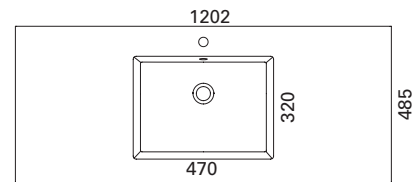

MERI 1200 C

- mitat L1202 x S485 x K15 mm
- altaan syvyys 110 mm
- tason paksuus 15 mm
- suositeltava runko 1200 x 460 mm
- altaan upotus 560 x 435 mm
- kierrettävä pohjaventtiili

LVI-no: 5948517
EAN: 6415859485177 46

Hinta: 490,00 € (alv 24%)