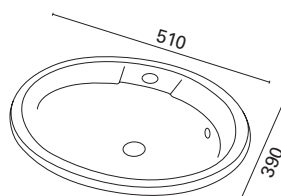

UPPOMARMOR

- mitat L510 x S390 mm
- altaan syvyys 120 mm
- upotusaukon mitat 490 x 370 mm ovaali
- suositeltava tason minimisyvyys 480 mm
- kierrettävä pohjaventtiili

LVI-no: 5627382
EAN: 6415856273821

Hinta: 198,00 € (alv 24%)