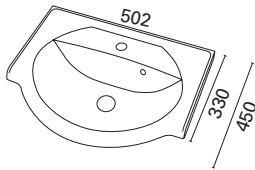

MARILYN 500 C

- mitat L502 x S330/460 mm
- altaan syvyys 120 mm
- suositeltava runko 500 x 290 mm
- kierrettävä pohjaventtiili

LVI-no: 5627357
EAN: 6415856273579

Hinta: 182,00 € (alv 24%)

MARILYN 600 C

- mitat L602 x S330/460 mm
- altaan syvyys 120 mm
- suositeltava runko 600 x 290 mm
- kierrettävä pohjaventtiili