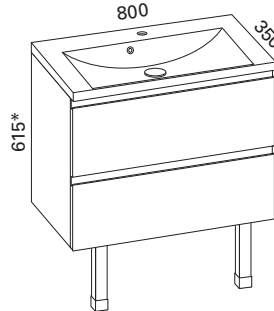

AALTO 800 KYLPYHUONERYHMÄ

- rungon mitat K565 x L800 x S320 mm
- etusarjaksi valittavissa kiiltävä valkoinen, valkoinen matta ja valkoinen vetimetön

Kiiltävä	LVI-no: 6040384
valkoinen:	EAN: 6415860403849
Valkoinen matta:	LVI-no: 6040564 EAN: 6415860405645
Valkoinen vetimetön:	LVI-no: 6040207 EAN: 6415860402071

Hinta: 820,00 € (alv 24%)