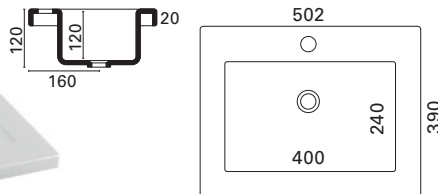

TASOON UPOTETTAVAT VALUMARMORIALTAAT

UPPOCLEVER

- mitat L502 x S390 x K20 mm
- reunan korkeus 20 mm
- altaan syvyys 120 mm
- upotusaukon mitat 480 x 370 mm
- suositeltava tason minimisyvyys 470 mm
- kierrettävä pohjaventtiili

LVI-no: 5627383
EAN: 6415856273838

Hinta: 285,00 € (alv 24%)