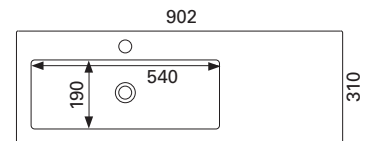

MINICLEVER 900 L

- mitat L902 x S310 x K40 mm
- reunan korkeus 40 mm
- altaan syvyys 120 mm
- suosit. runko 900 x 290 mm/litteä etusidelista, altaan upotus 590 x 280 mm
- kierrettävä pohjaventtiili

LVI-no: 5637362
EAN: 6415856373620

Hinta: 387,00 € (alv 24%)