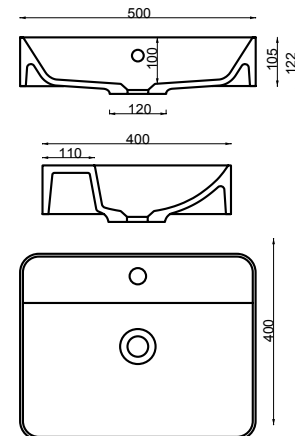

SADE 500 VALUMARMORIALLAS

evermite®

- mitat L500 x S350 x K124 mm
- altaan syvyys 100 mm
- asennus tasolle
- tason suositeltava minimisyvyys 400 mm
- sulkeutumaton pohjaventtiili
- ei ylivuotosuojaa

LVI-no: 5627314
EAN: 6415856273142

Hinta: 489,00 € (alv 24%)

Kaikissa kylpyhuoneen altaissamme on kotimaisen Preveixin valmistamat laadukkaat vesilukot. Valumarmorialtaiden toleranssi +2 mm.

SADE 380 VALUMARMORIALLAS

evermite®

- mitat Ø 380 x K124 mm
- altaan syvyys 100 mm
- asennus tasolle
- tason suositeltava minimisyvyys 390 mm
- sulkeutumaton pohjaventtiili
- ei ylivuotosuojaa

LVI-no: 5627315
EAN: 6415856273159

Hinta: 367,00 € (alv 24%)

USVA 500 VALUMARMORIALLAS

evermite®

- mitat L500 x S400 x K105 mm
- altaan syvyys 100 mm
- asennus tasolle
- tason suositeltava minimisyvyys 450 mm
- kierrettävä pohjaventtiili

LVI-no: 5627317
EAN: 6415856273173

Hinta: 272,00 € (alv 24%)

USVA 400 VALUMARMORIALLAS

evermite®

- mitat Ø 400 x K105 mm
- altaan syvyys 100 mm
- asennus tasolle
- tason suositeltava minimisyvyys 440 mm
- kierrettävä pohjaventtiili

LVI-no: 5627318
EAN: 6415856273180

Hinta: 217,00 € (alv 24%)