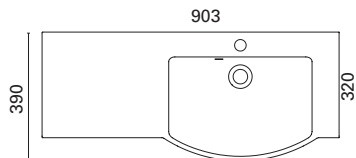

SUSA 600 C

- mitat L602 x S320/390 x K153 mm
- altaan syvyys 125 mm
- tason paksuus 15 mm
- suositeltava runko 600 x 280 mm
- kierrettävä pohjaventtiili

LVI-no: 5948510
EAN: 6415859485108

Hinta: 311,00 € (alv 24%)

SUSA 900 R

- mitat L903 x S320/390 x K153 mm
- altaan syvyys 125 mm
- tason paksuus 15 mm
- suositeltava runko 900 x 280 mm
- kierrettävä pohjaventtiili

LVI-no: 5948512
EAN: 6415859485122

Hinta: 361,00 € (alv 24%)