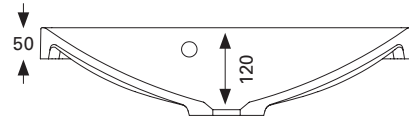

AALTO MATTA 600 C

- mitat L600 x S350 x K50 mm
- reunan korkeus 50 mm
- altaan syvyys 120 mm
- suositeltu runko 600 x 325 mm
- altaan upotus 550 x 320 mm
- mattapintainen allas
- kierrettävä pohjaventtiili