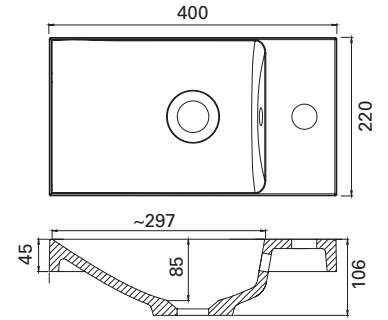

LVI-no: 5627311
EAN: 6415856273111

Hinta: 198,00 € (alv 24%)

**VIRTA 550**

- mitat L550 x S220 x K106 mm
- altaan syvyys 85 mm
- asennus tasolle, kannakkeille tai kalusteen päälle
- toimitetaan Prevexin tilaasäästävällä vesilukolla
- kierrettävä pohjaventtiili