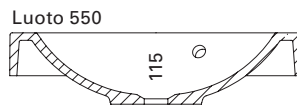

LUOTO MATTA VALUMARMORIALLAS

matta