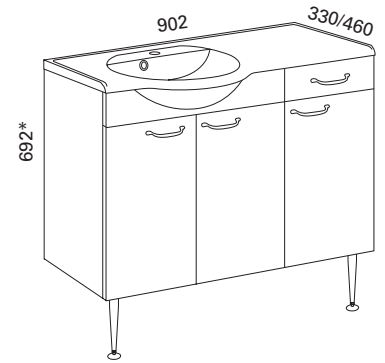

MARILYN 900 VASEN KYLPYHUONERYHMÄ

- rungon mitat K660 x L900 x S286 mm
- etusarjaksi valittavissa valkoinen sileä tai valkoinen kehysovi

Valkoinen sileä: LVI-no: 6040340
EAN: 6415860403405

Valkoinen kehysovi: LVI-no: 6040341
EAN: 6415860403412

Hinta: 855,00 € (alv 24%)