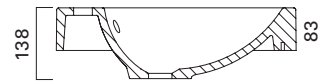

LUOTO MATTA VALUMARMORIALLAS

matta