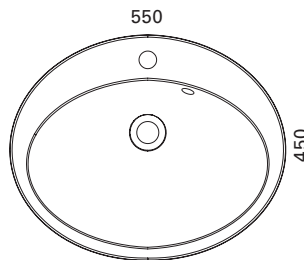

LUOTO MATTA VALUMARMORIALLAS

matta