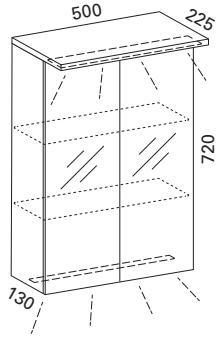

LUVIA LED PEILIKAAPIT

LUVIA 50 LED PEILIKAAPPI VALOLIPALLA

- rungon mitat L500 x K705 x S120 mm
- valkoiseksi maalattu alumiinirunko
- pohjassa ja lipassa LED-valot kohti tasoa
- pistorasia, katkaisija
- kaksi lasihyllyä
- kaksipuoliset peiliovet Blumotion Cristallo saranoilla
- valmius vikavirtasuojalle (s. 45)
- suojausluokka IP44

LVI-no: 6040415
EAN: 6415860404150

Hinta: 730,00 € (alv 24%)