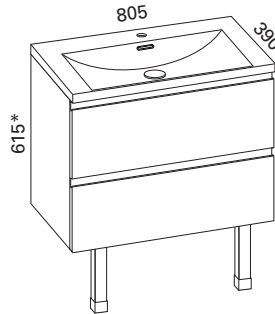

AALTO PLUS 800 KYLPYHUONERYHMÄ

- rungon mitat K565 x L800 x S360 mm
- etusarjaksi valittavissa kiiltävä valkoinen, valkoinen matta ja valkoinen vetimetön

Kiiltävä valkoinen:	LVI-no: 6040602 EAN: 6438087004996
Valkoinen matta:	LVI-no: 6040603 EAN: 6438087005009
Valkoinen vetimetön:	LVI-no: 6040604 EAN: 6438087005016

Hinta: 830,00 € (alv 24%)