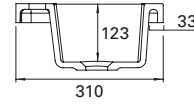

Saatavissa myös erikoismittaisena, lisätietoja sivulla 69