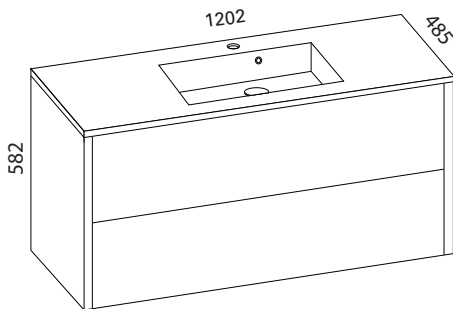

MERI COLOR 1200 KYLPYHUONERYHMÄ

- rungon mitat K567 x L1200 x S477 mm
- etusarjaksi valittavissa hiekkä, musta, tammi ja tumma tammi

Hiekkä:	LVI-no: 6040645 EAN: 6438087005443
Musta:	LVI-no: 6040646 EAN: 6438087005450
Tammi:	LVI-no: 6040647 EAN: 6438087005467
Tumma tammi:	LVI-no: 6040648 EAN: 6438087005474

Hinta: 1 230,00 € (alv 24%)

VALOPEILIT, PEILIKAAPIT JA ERILLISKAAPIT

Voit yhdistää kalusteisiin haluamasi lisäkaapin, valopeilin tai peilikaapin laajasta mallistostamme.

- lisätarvikkeet sivu 32
- peilikaapit sivu 38
- valopeilit sivu 42
- hanat sivu 72