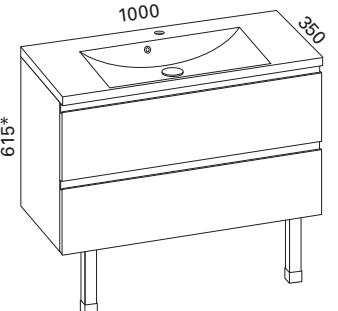

AALTO 1000 KYLPYHUONERYHMÄ

- rungon mitat K565 x L1000 x S320 mm
- etusarjaksi valittavissa kiiltävä valkoinen, valkoinen matta ja valkoinen vetimetön

Kiiltävä	LVI-no: 6040385
valkoinen:	EAN: 6415860403856
Valkoinen matta:	LVI-no: 6040565 EAN: 6415860405652
Valkoinen vetimetön:	LVI-no: 6040277 EAN: 6415860402774

Hinta: 895,00 € (alv 24%)