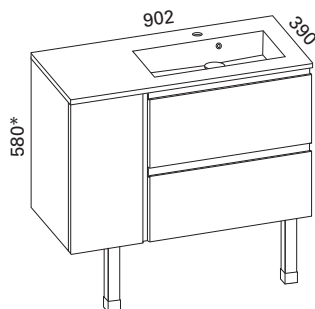

MINIMERI 900 OIKEA KYLPYHUONERYHMÄ

- rungon mitat K565 x L900 x S360 mm
- etusarjaksi valittavissa kiiltävä valkoinen, valkoinen matta ja valkoinen vetimetön

Kiiltävä LVI-no: 6040395
valkoinen: EAN: 6415860403955
Valkoinen LVI-no: 6040575
matta: EAN: 6415860405751
Valkoinen LVI-no: 6040219
vetimetön: EAN: 6415860402194

Hinta: 1080,00 € (alv 24%)