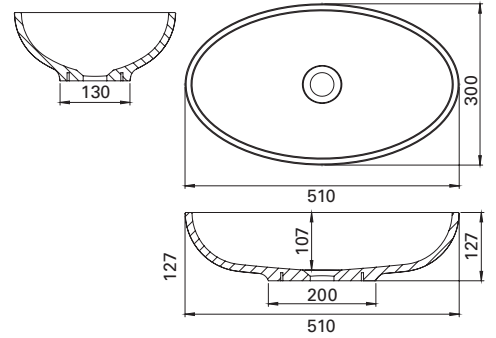

Hinta: 492,00 € (alv 24%)

UOMA VAALEANHARMAA VALUMARMORIALLAS

matta

- mitat L510 x S300 x K127 mm
- altaan syvyys 107 mm
- mattapinta
- asennus tasolle
- tason suositeltava minimisyvyys 300 mm
- sulkeutumaton pohjaventtiili
- ei ylivuotosuojaa