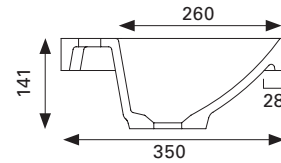

AALTO MATTA 600 C

- mitat L600 x S350 x K50 mm
- reunan korkeus 50 mm
- altaan syvyys 120 mm
- suositeltu runko 600 x 325 mm
- altaan upotus 550 x 320 mm
- mattapintainen allas
- kierrettävä pohjaventtiili

LVI-no: 5627353
EAN: 6415856273531

32,5

Hinta: 355,00 € (alv 24%)