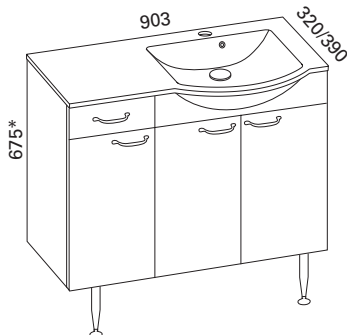

SUSA 900 OIKEA KYLPYHUONERYHMÄ

- rungon mitat K660 x L900 x S286 mm
- etusarjaksi valittavissa valkoinen sileä tai valkoinen kehysovi

Valkoinen sileä: LVI-no: 6040350
EAN: 6415860403504

Valkoinen kehysovi: LVI-no: 6040351
EAN: 6415860403511

Hinta: 945,00 € (alv 24%)