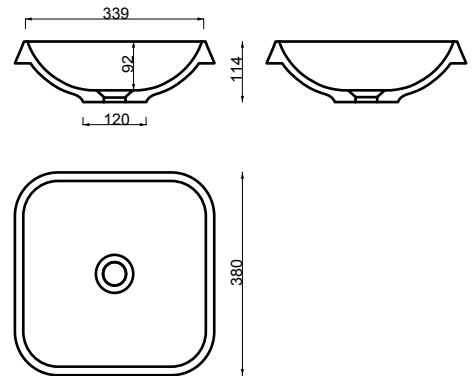

- mitat L380 x S380 x K40 mm
- altaan syvyys 92 mm
- asennus tasolle
- tason suositeltava minimisyvyys 460 mm
- sulkeutumaton pohjaventtiili
- ei ylivuotosuojaa

LVI-no: 5627323
EAN: 6415856273234

Hinta: 198,00 € (alv 24%)