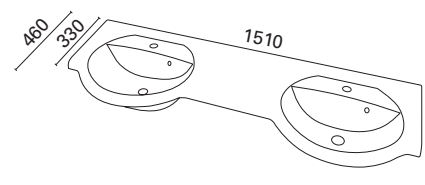

Hinta: 342,00 € (alv 24%)

MARILYN 1200 R

- mitat L1202 x S330/460 mm
- altaan syvyys 120 mm
- suositeltava runko 1200 x 290 mm
- kierrettävä pohjaventtiili

LVI-no: 5637312
EAN: 6415856373125

Hinta: 342,00 € (alv 24%)