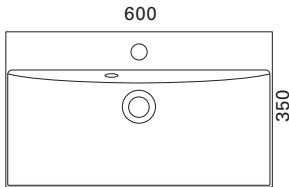

AALTO 600 C

- mitat L600 x S350 x K50 mm
- reunan korkeus 50 mm
- altaan syvyys 120 mm
- suositeltu runko 600 x 325 mm
- altaan upotus 550 x 320 mm
- kierrettävä pohjaventtiili

LVI-no: 5637375
EAN: 6415856373750

32,5

Hinta: 326,00 € (alv 24%)