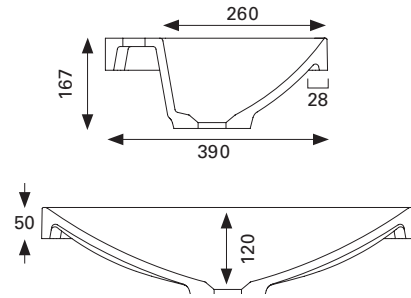

Kaikissa kylpyhuoneen altaissamme on kotimaisen Prevexin valmistamat laadukkaat vesilukot. Valumarmorialtaiden toleranssi +2 mm.