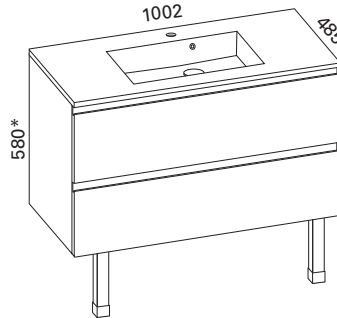

MERI 1000 KYLPYHUONERYHMÄ

- rungon mitat K565 x L1000 x S455 mm
- etusarjaksi valittavissa kiiltävä valkoinen, valkoinen matta ja valkoinen vetimetön

Kiiltävä	LVI-no: 6040405
valkoinen:	EAN: 6415860404051
Valkoinen	LVI-no: 6040583
matta:	EAN: 6415860405836
Valkoinen	LVI-no: 6040234
vetimetön:	EAN: 6415860402347

Hinta: 960,00 € (alv 24%)