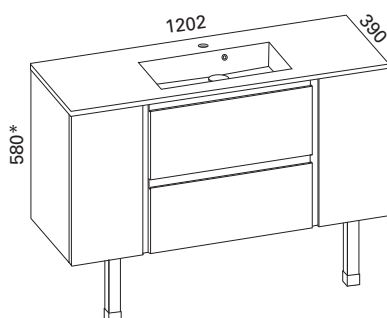

MINIMERI 1200 KYLPYHUONEYHMÄ LAATIKOSTOLLA JA KAHDILLA SIVUKAAPILLA

- rungon mitat K565 x L1200 x S360 mm
- etusarjaksi valittavissa kiiltävä valkoinen, valkoinen matta ja valkoinen vetimetön

Kiiltävä valkoinen: LVI-no: 6040398
EAN: 6415860403986
Valkoinen matta: LVI-no: 6040578
EAN: 6415860405782
Valkoinen vetimetön: LVI-no: 6040222
EAN: 6415860402224

Hinta: 1410,00 € (alv 24%)

VALOPEILIT, PEILIKAAPIT JA ERILLISKAAPIT

Voit yhdistää kalusteisiin haluamasi lisäkaapin, valopeilin tai peilikaapin laajasta mallistostamme.

- erilliskaapit sivu 30
- lisätarvikkeet sivu 32
- peilikaapit sivu 38
- valopeilit sivu 42
- hanat sivu 72