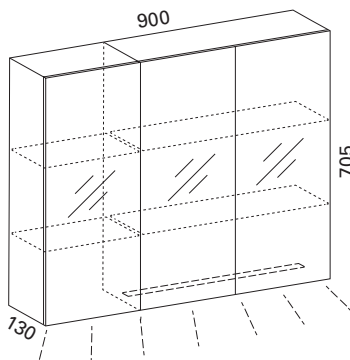

LUVIA 90 LED PEILIKAAPPI

- rungon mitat L900 x K705 x S120 mm
- koostuu 60 ja 30 peilikaapeista
- valkoiseksi maalattu alumiinirunko
- 60 leveän kaapin pohjassa LED- valo kohti tasoa
- pistorasia, katkaisija
- kaksi säädettävää lasihyllyä
- kaksipuoliset peiliovet Blumotion Cristallo saranoilla
- valmius vikavirtasuojalle (s. 45)
- suojausluokka IP44

LVI-no: 6040439
EAN: 6415860404396

Hinta: 928,00 € (alv 24%)