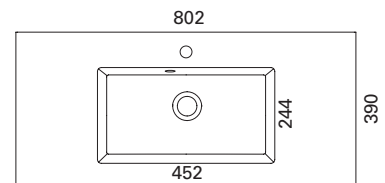

MINIMERI 800 C

- mitat L802 x S390 x K15 mm
- altaan syvyys 93 mm
- tason paksuus 15 mm
- suosit. runko 800 x 360 mm
- altaan upotus 500 x 330 mm
- kierrettävä pohjaventtiili

LVI-no: 5637370
EAN: 6415856373705

Hinta: 419,00 € (alv 24%)