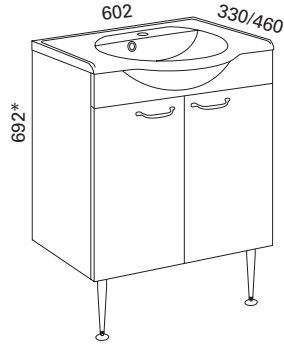

MARILYN 600 KYLPYHUONERYHMÄ

- rungon mitat K660 x L600 x S286 mm
- etusarjaksi valittavissa valkoinen sileä tai valkoinen kehysovi

Valkoinen sileä: LVI-no: 6040338
EAN: 6415860403382

Valkoinen kehysovi: LVI-no: 6040339
EAN: 6415860403399

Hinta: 495,00 € (alv 24%)