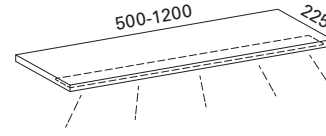

LUVIA LED PEILIKAAPIT

LUVIA 30 PEILIKAAPPI

- rungon mitat L300 x K705 x S120 mm
- valkoiseksi maalattu alumiinirunko
- kaksi säädettävää lasihyllyä
- kaksipuoliset peiliovet Blumotion Cristallo saranoilla
- vastaava kuin SEINÄKAAPPI 300 (katso s. 31), jossa monta ovivaihtoehtoa
- ei valoa

LVI-no: 6040411
EAN: 6415860404112

Hinta: 347,00 € (alv 24%)

LUVIA LED VALOLIPPA PEILIKAAPPIRUNKON PÄÄLLE

- LED-valo
- suositeltu runkosyvyys vähintään 120 mm
- korkeus 15 mm
- suojausluokka IP44
- Lipan mukana toimitetaan irrallinen muuntaja

Leveys		Hinta (alv 24%)
500 mm	LVI-no: 6040418 EAN: 6415860404181	180,00 €
600 mm	LVI-no: 6040419 EAN: 6415860404198	196,00 €
800 mm	LVI-no: 6040420 EAN: 6415860404204	212,00 €
900 mm	LVI-no: 6040421 EAN: 6415860404211	228,00 €
1000 mm	LVI-no: 6040422 EAN: 6415860404228	245,00 €
1200 mm	LVI-no: 6040423 EAN: 6415860404235	261,00 €

ROMEO LED PEILIKAAPIT

Romeo LED- peilikaapeissa on hidastinsaranalliset kalusteovet kaksipuoleisilla peileillä, kaksi lasihyllyä, LED- valot, pistorasia ja valokytkin (IP44).

ROMEO 40 LED PEILIKAAPPI

- rungon mitat L400 x K695 x S125 mm
- rungon paksuus 16 mm
- korkeakiiltoinen pinta
- LED-valot
- suojausluokka IP44
- pistorasia ja kytkin sijaitsevat kaapin sisällä keskellä ylhäällä

LVI-no: 6040287
EAN: 6415860402873

Hinta: 267,00 € (alv 24%)

ROMEO 50 LED PEILIKAAPPI

- rungon mitat L500 x K695 x S125 mm
- rungon paksuus 16 mm
- korkeakiiltoinen pinta
- LED-valot
- suojausluokka IP44
- pistorasia ja kytkin sijaitsevat kaapin sisällä keskellä ylhäällä

LVI-no: 6040288
EAN: 6415860402880

Hinta: 294,00 € (alv 24%)

ROMEO 60 LED PEILIKAAPPI