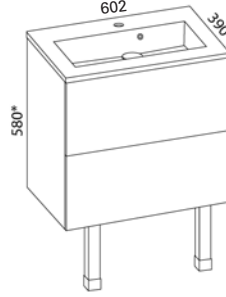

LUJA 600

- rungon mitat K565 x L598 x S380 mm
- runkorakenne sekä ovi ovat täysin vedenkestävää massiivilaminaattia

Minimeri lankavedin: LVI-no: 6040470
EAN: 6415860404709

Minimeri nuppi: LVI-no: 6040471
EAN: 6415860404716

Clever lankavedin: LVI-no: 6040476
EAN: 6415860404761

Clever nuppi: LVI-no: 6040477
EAN: 6415860404778

Hinta: 1 165,00 € (alv 24%)