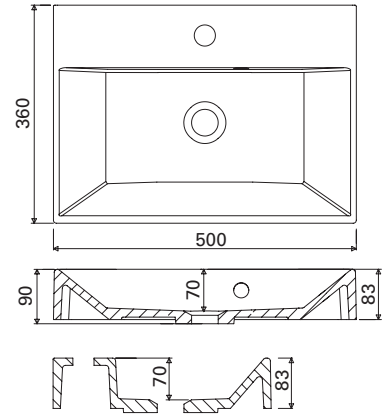

evermite®

Kaikissa kylpyhuoneen altaissamme on kotimaisen Preveixin valmistamat laadukkaat vesilukot. Valumarmorialtaiden toleranssi +2 mm.

- mitat L500 x S360 x K83 mm
- altaan syvyys 70 mm
- asennus tasolle tai kalusteen päälle
- kierrettävä pohjaventtiili

LVI-no: 5627310
EAN: 6415856273104

34

Hinta: 267,00 € (alv 24%)