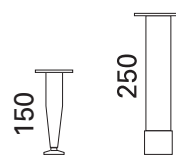

Kalusteissamme on mukana mallista riippuen 150 tai 250 mm jalat. Kaluste voidaan asentaa jaloilla tai ilman seinämateriaalista riippuen. Takasidelistat ovat vaneria.