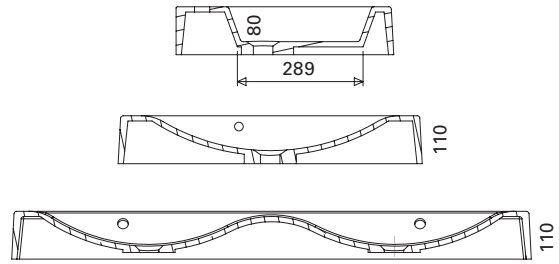

ULAPPA 600

- mitat L600 x S500 x K110 mm
- altaan syvyys 80 mm
- suositelt. runko 598 x 470 mm/asennus tasolle
- kierrettävä pohjaventtiili

LVI-no: 5627359
EAN: 6415856273593

Hinta: 380,00 € (alv 24%)