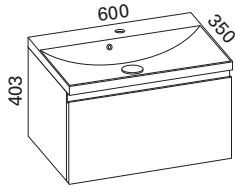

AAVA KALUSTEET

Ryhmät sisältävät allaskaapin yhdellä laatikolla, altaan, vesilukon, Blumin korkealaatuiset helat sekä vetimen etusarjasta riippuen. Kalusteiden kokonaan ulostuleva Blum Tandembox- laatikko on syvyydeltään 270 mm. Kalusteet toimitetaan koottuna. Aava- kylpyhuoneryhmien valumarmorialtaassa on heijastelematon mattapinta. Kalustepiirroksissa on etusarjana valkoinen vetimetön malli. Kalusteen asennus seinään tapahtuu sidelistasta. Tuote ei sisällä jalkoja. Runkokorkeus on 353 mm. Aalto matta- allas s. 51.