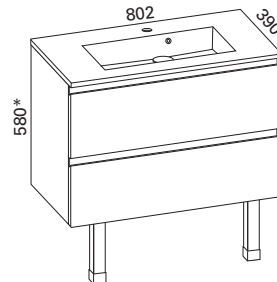

MINIMERI 800 KYLPYHUONERYHMÄ

- rungon mitat K565 x L800 x S360 mm
- etusarjaksi valittavissa kiiltävä valkoinen, valkoinen matta ja valkoinen vetimetön

Kiiltävä LVI-no: 6040393
valkoinen: EAN: 6415860403931
Valkoinen LVI-no: 6040573
matta: EAN: 6415860405737
Valkoinen LVI-no: 6040217
vetimetön: EAN: 6415860402170

Hinta: 830,00 € (alv 24%)