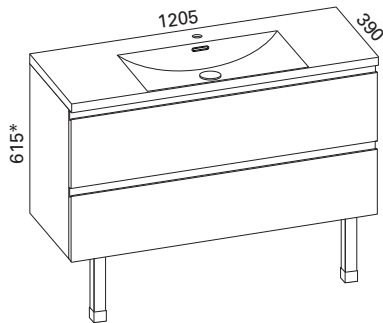

AALTO PLUS 1200 KYLPYHUONERYHMÄ

- rungon mitat K565 x L1200 x S360 mm
- etusarjaksi valittavissa kiiltävä valkoinen, valkoinen matta ja valkoinen vetimetön

Kiiltävä valkoinen:	LVI-no: 6040612 EAN: 6438087005092
Valkoinen matta:	LVI-no: 6040613 EAN: 6438087005108
Valkoinen vetimetön:	LVI-no: 6040614 EAN: 6438087005115

Hinta: 985,00 € (alv 24%)

VALOPEILIT, PEILIKAAPIT JA ERILLISKAAPIT

Voit yhdistää kalusteisiin haluamasi lisäkaapin, valopeilin tai peilikaapin laajasta mallistostamme.

• erilliskaapit	sivu 30
• lisätarvikkeet	sivu 32
• peilikaapit	sivu 38
• valopeilit	sivu 42
• hanat	sivu 72