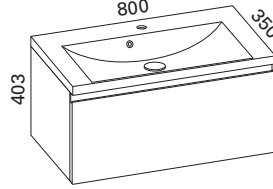

AAVA 800 KYLPYHUONERYHMÄ

- rungon mitat K353 x L800 x S320 mm
- etusarjaksi valittavissa kiiltävä valkoinen, valkoinen matta ja valkoinen vetimetön

Kiiltävä valkoinen:	LVI-no: 6040388 EAN: 6415860403887
Valkoinen matta:	LVI-no: 6040568 EAN: 6415860405683
Valkoinen vetimetön:	LVI-no: 6040327 EAN: 6415860403276

Hinta: 615,00 € (alv 24%)