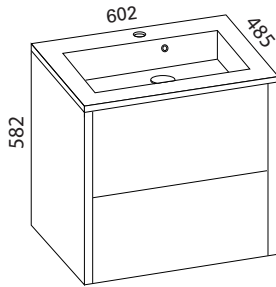

MERI COLOR KALUSTEET

Ryhvät sisältävät allaskaapin, altaan, vesilukon, Blumin korkealaatuiset helat sekä vetimen. Kalusteiden kokonaan ulostulevat Blum Tandembox- laatikot ovat syvyydeltään 350 mm. Kalusteet toimitetaan koottuna. Otsoson color runkojen asennus seinään tapahtuu laadukkaiden kannatushelojen kanssa. Tuote ei sisällä jalkoja. Runkokorkeus on 567 mm. Meri allas s. 56.

MERI COLOR 600 KYLPYHUONERYHMÄ

- rungon mitat K567 x L600 x S477 mm
- etusarjaksi valittavissa hiekkä, musta, tammi ja tumma tammi

Hiekkä:	LVI-no: 6040633 EAN: 6438087005320
Musta:	LVI-no: 6040634 EAN: 6438087005337
Tammi:	LVI-no: 6040635 EAN: 6438087005344
Tumma tammi:	LVI-no: 6040636 EAN: 6438087005351

Hinta: 990,00 € (alv 24%)