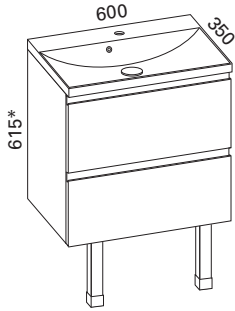

AALTO KALUSTEET

Ryhmät sisältävät allaskaapin, altaan, jalat, vesilukon, Blumin korkealaatuiset helat sekä vetimen etusarjasta riippuen. Kalusteiden kokonaan ulostulevat Blum Tandembox- laatikot ovat syvyydeltään 270 mm. Kalusteet toimitetaan koottuna. Aalto valumarmorialtaassa on Evermite -pinnoite. Kalustepiirroksissa etusarjana on valkoinen vetimetön malli.
* Korkeusmitta ei sisällä jalkojen mitta 250 mm. Runkokorkeus on 565 mm.
Aalto allas s. 50.

AALTO 600 KYLPYHUONERYHMÄ

- rungon mitat K565 x L600 x S320 mm
- etusarjaksi valittavissa kiiltävä valkoinen, valkoinen matta ja valkoinen vetimetön

Kiiltävä	LVI-no: 6040383
valkoinen:	EAN: 6415860403832
Valkoinen matta:	LVI-no: 6040563 EAN: 6415860405638
Valkoinen vetimetön	LVI-no: 6040206 EAN: 6415860402064

Hinta: 775,00 € (alv 24%)