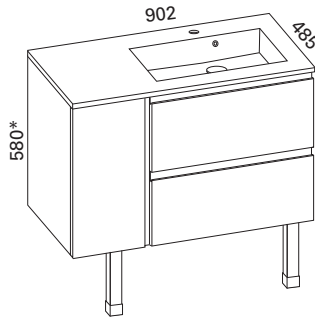

MERI 900 OIKEA KYLPYHUONERYHMÄ

- rungon mitat K565 x L900 x S455 mm
- etusarjaksi valittavissa kiiltävä valkoinen, valkoinen matta ja valkoinen vetimetön

Kiiltävä	LVI-no: 6040404
valkoinen:	EAN: 6415860404044
Valkoinen	LVI-no: 6040582
matta:	EAN: 6415860405829
Valkoinen	LVI-no: 6040233
vetimetön:	EAN: 6415860402330

Hinta: 1135,00 € (alv 24%)