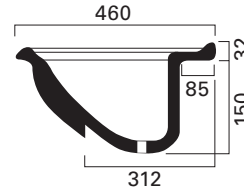

Kaikissa kylpyhuoneen altaissamme on kotimaisen Prevexin valmistamat laadukkaat vesilukot. Valumarmorialtaiden toleranssi +2 mm.

Saatavissa myös erikoismittaisena, lisätietoja sivulla 69