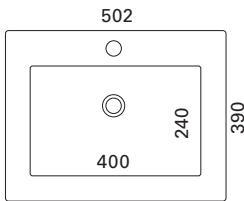

Saatavissa myös erikoismittaisena, lisätietoja sivulla 69

* kuvan hana ei sisälly tuotteeseen

CLEVER 500 C

- mitat L502 x S390 x K40 mm
- reunan korkeus 40 mm
- altaan syvyys 120 mm
- suosit. runko 500 x 360 mm
- altaan upotus 420 x 370 mm
- kierrettävä pohjaventtiili