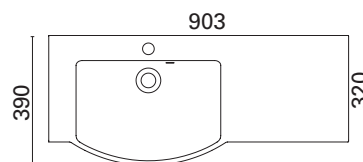

SUSA 900 L

- mitat L903 x S320/390 x K153 mm
- altaan syvyys 125 mm
- tason paksuus 15 mm
- suositeltava runko 900 x 280 mm
- kierrettävä pohjaventtiili

LVI-no: 5948511
EAN: 6415859485115

Hinta: 361,00 € (alv 24%)