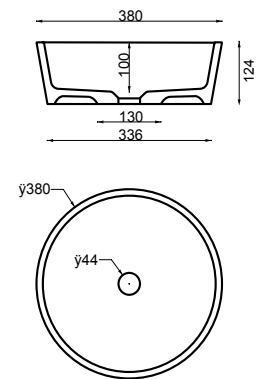

SADE 500 VALUMARMORIALLAS

evermite®

- mitat L500 x S350 x K124 mm
- altaan syvyys 100 mm
- asennus tasolle
- tason suositeltava minimisyvyys 400 mm
- sulkeutumaton pohjaventtiili
- ei ylivuotosuojaa

LVI-no: 5627314
EAN: 6415856273142

Hinta: 489,00 € (alv 24%)

Kaikissa kylpyhuoneen altaissamme on kotimaisen Preveixin valmistamat laadukkaat vesilukot. Valumarmorialtaiden toleranssi +2 mm.

SADE 380 VALUMARMORIALLAS

evermite®

- mitat Ø 380 x K124 mm
- altaan syvyys 100 mm
- asennus tasolle
- tason suositeltava minimisyvyys 390 mm
- sulkeutumaton pohjaventtiili
- ei ylivuotosuojaa

LVI-no: 5627315
EAN: 6415856273159

Hinta: 367,00 € (alv 24%)

USVA 500 VALUMARMORIALLAS

evermite®

- mitat L500 x S400 x K105 mm
- altaan syvyys 100 mm
- asennus tasolle
- tason suositeltava minimisyvyys 450 mm
- kierrettävä pohjaventtiili

LVI-no: 5627317
EAN: 6415856273173

Hinta: 272,00 € (alv 24%)

USVA 400 VALUMARMORIALLAS

evermite®

- mitat Ø 400 x K105 mm
- altaan syvyys 100 mm
- asennus tasolle
- tason suositeltava minimisyvyys 440 mm
- kierrettävä pohjaventtiili

LVI-no: 5627318
EAN: 6415856273180

Hinta: 217,00 € (alv 24%)