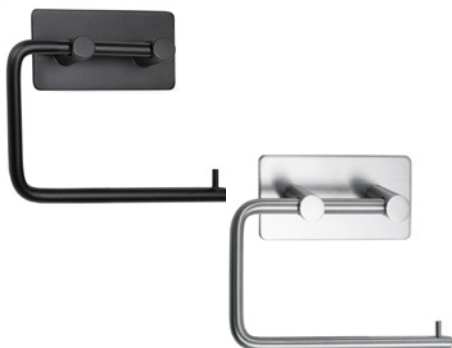

Koodi: OTKOUKKU2MU
Koodi: OTKOUKKU2RST

Hinta: 19,00 € (alv 24%)

NELIKOUKKU

- Koko 180 x 45 mm
- Kiinnitys seinään 3M-teipillä
- Väri musta tai RST

Koodi: OTKOUKKU4MU
Koodi: OTKOUKKU4RST

Hinta: 33,00 € (alv 24%)