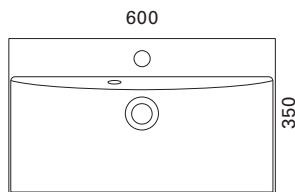

AALTO MATTA 600 C

- mitat L600 x S350 x K50 mm
- reunan korkeus 50 mm
- altaan syvyys 120 mm
- suositeltu runko 600 x 325 mm
- altaan upotus 550 x 320 mm
- mattapintainen allas
- kierrettävä pohjaventtiili

LVI-no: 5627353
EAN: 6415856273531

32,5

Hinta: 355,00 € (alv 24%)