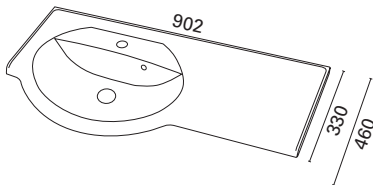

MARILYN 900 L

- mitat L902 x S330/460 mm
- altaan syvyys 120 mm
- suositeltava runko 900 x 290 mm
- kierrettävä pohjaventtiili

LVI-no: 5637308
EAN: 6415856373088

Hinta: 217,00 € (alv 24%)