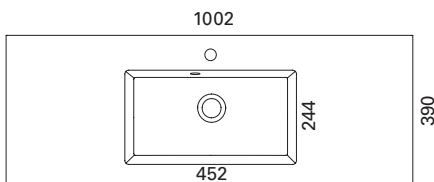

MINIMERI 1000 C

- mitat L1002 x S390 x K15 mm
- altaan syvyys 93 mm
- tason paksuus 15 mm
- suosit. runko 900 x 360 mm
- altaan upotus 500 x 330 mm
- kierrettävä pohjaventtiili

LVI-no: 5637373
EAN: 6415856373736

Hinta: 489,00 € (alv 24%)