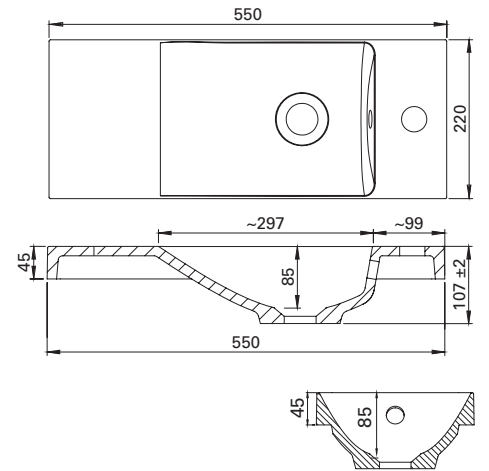

evermite®

VIRTA 400

- mitat L400 x S220 x K106 mm
- altaan syvyys 85 mm
- asennus tasolle, kannakkeille tai kalusteen päälle
- toimitetaan Prevexin tilaasäästävällä vesilukolla
- kierrettävä pohjaventtiili

LVI-no: 5627311
EAN: 6415856273111

Hinta: 198,00 € (alv 24%)

VIRTA 550

- mitat L550 x S220 x K106 mm
- altaan syvyys 85 mm
- asennus tasolle, kannakkeille tai kalusteen päälle
- toimitetaan Prevexin tilaasäästävällä vesilukolla
- kierrettävä pohjaventtiili

LVI-no: 5627313
EAN: 6415856273135

Hinta: 221,00 € (alv 24%)

LAMPI MATTA VALUMARMORIALLAS

matta

- mitat Ø 420 x K152 mm
- altaan syvyys 110 mm
- mattapinta
- asennus tasolle
- tason suositeltava minimisyvyys 450 mm
- sulkeutumaton pohjaventtiili
- ei ylivuotosuojaa

LVI-no: 5627303
EAN: 6415856273036

Hinta: 418,00 € (alv 24%)

LÄHDE MATTA VALUMARMORIALLAS

matta

- mitat Ø 420 x K160 mm
- altaan syvyys 136 mm
- mattapinta
- asennus tasolle
- tason suositeltava minimisyvyys 420 mm
- sulkeutumaton pohjaventtiili
- ei ylivuotosuojaa

LVI-no: 5627305
EAN: 6415856273050

Hinta: 394,00 € (alv 24%)