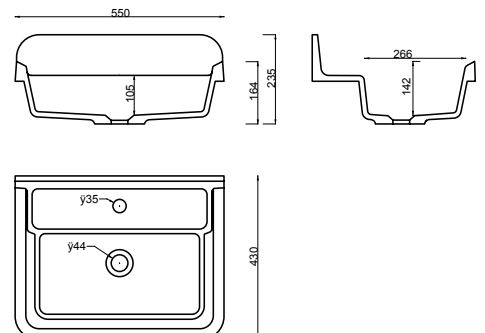

SAIMAA 400 MATTA VALUMARMORIALLAS

matta

- mitat L400 x S350 x K150 mm
- altaan syvyys 130 mm
- mattapinta
- asennus tasolle
- tason suositeltava minimisyvyys 350 mm
- sulkeutumaton pohjaventtiili
- ei ylivuotosuojaa

LVI-no: 5627319
EAN: 6415856273197

Hinta: 352,00 € (alv 24%)

SAIMAA 600 MATTA VALUMARMORIALLAS

matta

- mitat L600 x S350 x K150 mm
- altaan syvyys 130 mm
- mattapinta
- asennus tasolle
- tason suositeltava minimisyvyys 350 mm
- sulkeutumaton pohjaventtiili
- ei ylivuotosuojaa

LVI-no: 5627320
EAN: 6415856273203

Hinta: 468,00 € (alv 24%)

TYYNI VALUMARMORIALLAS

evermite®

- mitat L380 x S380 x K40 mm
- altaan syvyys 92 mm
- asennus tasolle
- tason suositeltava minimisyvyys 460 mm
- sulkeutumaton pohjaventtiili
- ei ylivuotosuojaa

LVI-no: 5627323
EAN: 6415856273234

Hinta: 198,00 € (alv 24%)

TUULI VALUMARMORIALLAS

evermite®

- mitat L550 x S430 x K40/110 mm
- altaan syvyys 105 mm
- asennus tasolle
- tason suositeltava minimisyvyys 460 mm
- sulkeutumaton pohjaventtiili
- ei ylivuotosuojaa

LVI-no: 5627321
EAN: 6415856273210

Hinta: 324,00 € (alv 24%)