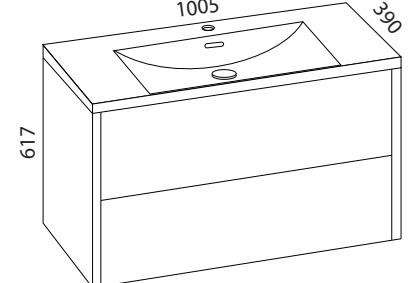

AALTO PLUS COLOR 1000 KYLPUHUONERYHMÄ

- rungon mitat K567 x L1000 x S382 mm
- etusarjaksi valittavissa hiekkä, musta, tammi ja tumma tammi

Hiekkä:	LVI-no: 6040625 EAN: 6438087005245
Musta:	LVI-no: 6040626 EAN: 6438087005252
Tammi:	LVI-no: 6040627 EAN: 6438087005269
Tumma tammi:	LVI-no: 6040628 EAN: 6438087005276

Hinta: 1 100,00 € (alv 24%)