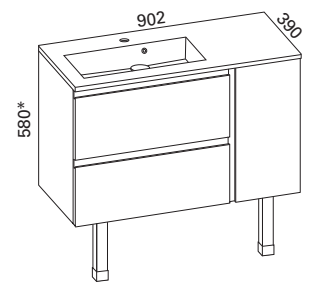

MINIMERI 900 VASEN KYLPYHUONERYHMÄ

- rungon mitat K565 x L900 x S360 mm
- etusarjaksi valittavissa kiiltävä valkoinen, valkoinen matta ja valkoinen vetimetön

Kiiltävä LVI-no: 6040394
valkoinen: EAN: 6415860403948
Valkoinen LVI-no: 6040574
matta: EAN: 6415860405744
Valkoinen LVI-no: 6040218
vetimetön: EAN: 6415860402187

Hinta: 1080,00 € (alv 24%)