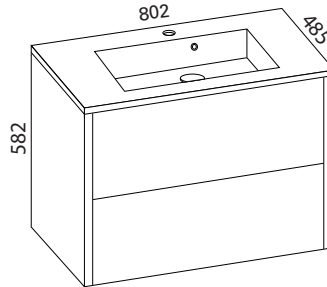

MERI COLOR 800 KYLPYHUONERYHMÄ

- rungon mitat K567 x L800 x S477 mm
- etusarjaksi valittavissa hiekkä, musta, tammi ja tumma tammi

Hiekkä:	LVI-no: 6040637 EAN: 6438087005368
Musta:	LVI-no: 6040638 EAN: 6438087005375
Tammi:	LVI-no: 6040639 EAN: 6438087005382
Tumma tammi:	LVI-no: 6040640 EAN: 6438087005399

Hinta: 1 070,00 € (alv 24%)