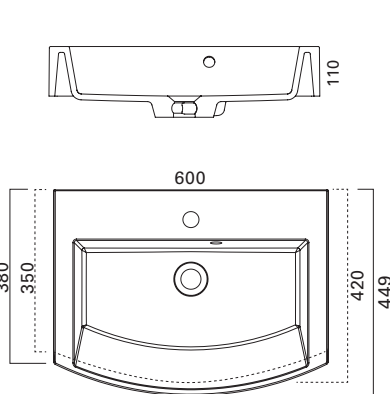

evermite®

Kaikissa kylpyhuoneen altaissamme on kotimaisen Prevexin valmistamat laadukkaat vesilukot. Valumarmorialtaiden toleranssi +2 mm.