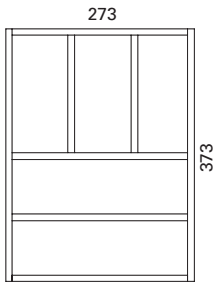

LOKERIKKO VALKOINEN 273X373X50

- mitat L273 x S373 x K50 mm
- viisi 50 mm korkeaa lokeroa
- materiaali valkoiseksi maalattu pyökki
- sopii 300 ja 400 mm syviin Blum Tandembox- ja Legrabox- laatikoihin
- Minimeri-, Meri-, Aalto Plus- ja Luja- kalusteet
- Ei sovellu Color- kalusteisiin

Koodi: LOK5VA3040
EAN: 6438087004637

Hinta: 49,00 € (alv 24%)