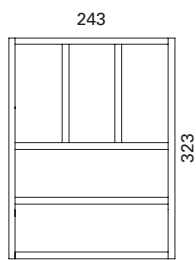

LOKERIKKO VALKOINEN 243X323X50

- mitat L243 x S323 x K50 mm
- viisi 50 mm korkeaa lokeroa
- materiaali valkoiseksi maalattu pyökki
- sopii 270 ja 350 mm syviin Blum Tandembox- laatikoihin
- Aalto- ja Aava- kalusteet
- Meri color 800, 1000 sekä 1200
- Aalto Plus color 1000 sekä 1200