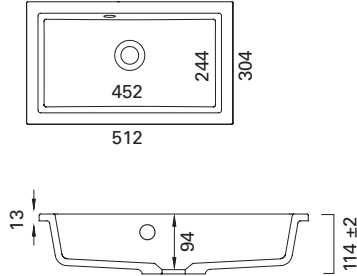

TASOON INTERGROITAVAT VALUMARMORIALTAAT

Kaikissa kylpyhuoneen altaissamme on kotimaisen Preveixin valmistamat laadukkaat vesilukot. Valumarmorialtaiden toleranssi +2 mm.

Kaappirungoille määritellyt tasoaltaat voidaan upottaa useimmiten pöytätasoon. Altakiinnitykseen löytyy omat mallit sekä kaksi kylpyhuoneen teräsallasta Reginoxin valikoimasta s. 71.

evermite®