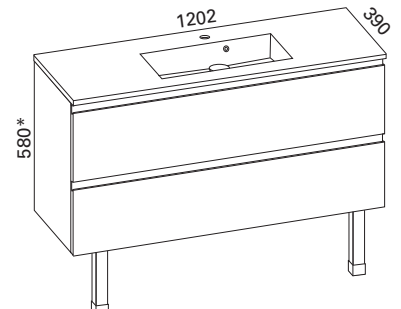

MINIMERI 1200 KYLPYHUONERYHMÄ

- rungon mitat K565 x L1200 x S360 mm
- etusarjaksi valittavissa kiiltävä valkoinen, valkoinen matta ja valkoinen vetimetön

Kiiltävä LVI-no: 6040397
valkoinen: EAN: 6415860403979
Valkoinen LVI-no: 6040577
matta: EAN: 6415860405775
Valkoinen LVI-no: 6040221
vetimetön: EAN: 6415860402217

Hinta: 985,00 € (alv 24%)