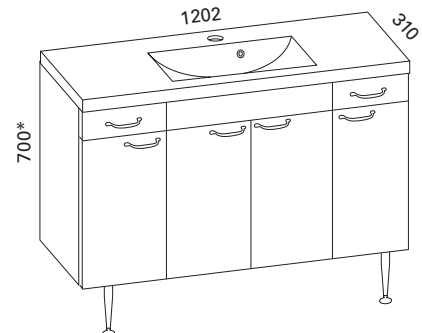

MINICLEVER 1200 KYLPYHUONERYHMÄ

- rungon mitat K660 x L1200 x S286 mm
- etusarjaksi valittavissa valkoinen sileä tai valkoinen kehysovi

Valkoinen sileä:

LVI-no: 6040360
EAN: 6415860403603

Valkoinen kehysovi:

LVI-no: 6040361
EAN: 6415860403610

Hinta: 1285,00 € (alv 24%)

VALOPEILIT, PEILIKAAPIT JA ERILLISKAAPIT

Voit yhdistää kalusteisiin haluamasi lisäkaapin, valopeilin tai peilikaapin laajasta mallistostamme.

- erilliskaapit sivu 30
- lisätarvikkeet sivu 32
- peilikaapit sivu 38
- valopeilit sivu 42
- hanat sivu 72