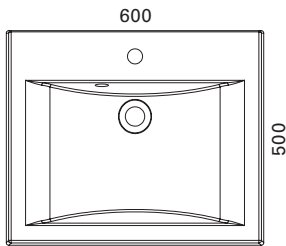

ULAPPA 600

- mitat L600 x S500 x K110 mm
- altaan syvyys 80 mm
- suositelt. runko 598 x 470 mm/asennus tasolle
- kierrettävä pohjaventtiili

LVI-no: 5627359
EAN: 6415856273593

Hinta: 380,00 € (alv 24%)