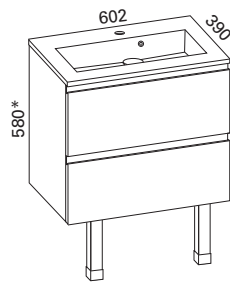

MINIMERI 600 KYLPYHUONERYHMÄ

- rungon mitat K565 x L600 x S360 mm
- etusarjaksi valittavissa kiiltävä valkoinen, valkoinen matta ja valkoinen vetimetön

Kiiltävä LVI-no: 6040392
valkoinen: EAN: 6415860403924
Valkoinen LVI-no: 6040572
matta: EAN: 6415860405720
Valkoinen LVI-no: 6040216
vetimetön: EAN: 6415860402163

Hinta: 795,00 € (alv 24%)