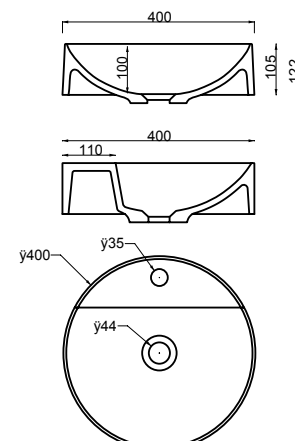

Hinta: 217,00 € (alv 24%)

SAIMAA 400 MATTA VALUMARMORIALLAS

matta

- mitat L400 x S350 x K150 mm
- altaan syvyys 130 mm
- mattapinta
- asennus tasolle
- tason suositeltava minimisyvyys 350 mm
- sulkeutumaton pohjaventtiili
- ei ylivuotosuojaa