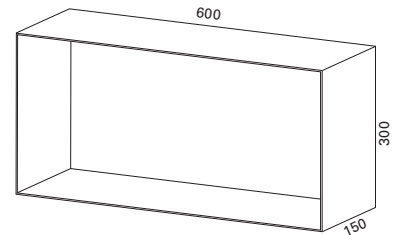

LEIJU L

- mitat L600 x S150 x K300 mm
- väri valkoinen tai musta
- asennettavissa pystyyn tai vaakaan

Valkoinen:

LVI-no: 6040371
EAN: 6415860403719

Musta:

LVI-no: 6040372
EAN: 6415860403726

Hinta: 151,00 € (alv 24%)

Leiju-lokerikot

KOTIMAINEN LEIJU-LOKERIKKO ON PULVERIMAALATTUA ALUMIINIINA. SEN VUOKSI LEIJU KESTÄÄ VETTÄ JA ON MODERNISTI OHUTREUNAINEN.

KOKEILE LEIJUJA KEITTIÖN AVOHYLLYKSI, ETEISEN AVAINPÖYDÄKSI, MAKUHUONEEN YÖPÖYDÄKSI, PARVEKKEEN KUKKAPÖYDÄKSI, KYLPYHUONEEN SHAMPOOHYLLYKSI...

VOIT ASENTAA LEIJUJA PYSTYYN TAI VAAKAAN, RYHMÄÄN TAI YKSITTÄIN, SEKOITTAEN VÄREJÄ TAI YHTÄ VÄRIÄ KÄYTTÄEN. MAHDOLLISUUDET OVAT RAJATTOMAT!