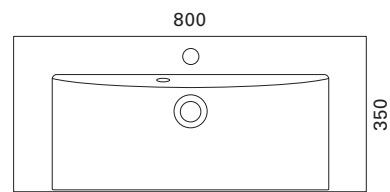

AALTO MATTA 800 C

- mitat L800 x S350 x K50 mm
- reunan korkeus 50 mm
- altaan syvyys 120 mm
- suositeltu runko 800 x 325 mm
- altaan upotus 550 x 320 mm
- mattapintainen allas
- kierrettävä pohjaventtiili

LVI-no: 5627354
EAN: 6415856273548

32,5

Hinta: 401,00 € (alv 24%)