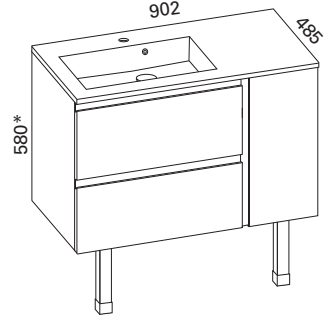

MERI 900 VASEN KYLPYH.RYHMÄ

- rungon mitat K565 x L900 x S455 mm
- etusarjaksi valittavissa kiiltävä valkoinen, valkoinen matta ja valkoinen vetimetön

Kiiltävä	LVI-no: 6040403
valkoinen:	EAN: 6415860404037
Valkoinen	LVI-no: 6040581
matta:	EAN: 6415860405812
Valkoinen	LVI-no: 6040232
vetimetön:	EAN: 6415860402323

Hinta: 1135,00 € (alv 24%)