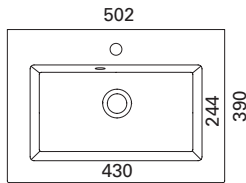

MINIMERI 500 C

- mitat L502 x S390 x K15 mm
- altaan syvyys 93 mm
- tason paksuus 15 mm
- suosit. runko 500 x 360 mm
- altaan upotus 460 x 330 mm
- kierrettävä pohjaventtiili

LVI-no: 5637379
EAN: 6415856373798

Hinta: 338,00 € (alv 24%)