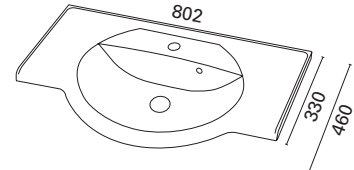

MARILYN 800 C

- mitat L802 x S330/460 mm
- altaan syvyys 120 mm
- suositeltava runko 800 x 290 mm
- kierrettävä pohjaventtiili

LVI-no: 5637304
EAN: 6415856373040

Hinta: 217,00 € (alv 24%)