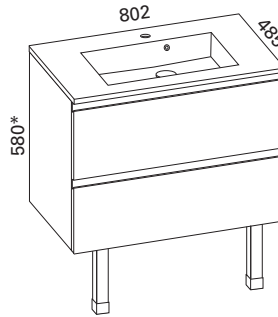

MERI 800 KYLPYHUONERYHMÄ

- rungon mitat K565 x L800 x S455 mm
- etusarjaksi valittavissa kiiltävä valkoinen, valkoinen matta ja valkoinen vetimetön

Kiiltävä	LVI-no: 6040400
valkoinen:	EAN: 6415860404006
Valkoinen	LVI-no: 6040580
matta:	EAN: 6415860405805
Valkoinen	LVI-no: 6040231
vetimetön:	EAN: 6415860402316

Hinta: 880,00 € (alv 24%)