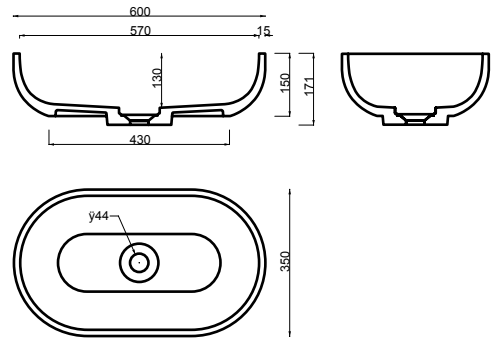

- mitat L600 x S350 x K150 mm
- altaan syvyys 130 mm
- mattapinta
- asennus tasolle
- tason suositeltava minimisyvyys 350 mm
- sulkeutumaton pohjaventtiili
- ei ylivuotosuojaa

LVI-no: 5627320
EAN: 6415856273203

Hinta: 468,00 € (alv 24%)