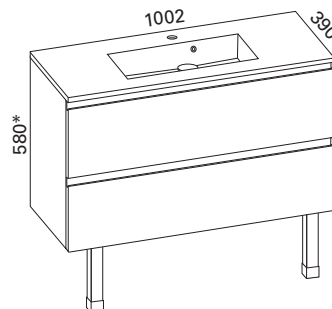

MINIMERI 1000 KYLPYHUONERYHMÄ

- rungon mitat K565 x L1000 x S360 mm
- etusarjaksi valittavissa kiiltävä valkoinen, valkoinen matta ja valkoinen vetimetön

Kiiltävä LVI-no: 6040396
valkoinen: EAN: 6415860403962
Valkoinen LVI-no: 6040576
matta: EAN: 6415860405768
Valkoinen LVI-no: 6040220
vetimetön: EAN: 6415860402200

Hinta: 920,00 € (alv 24%)