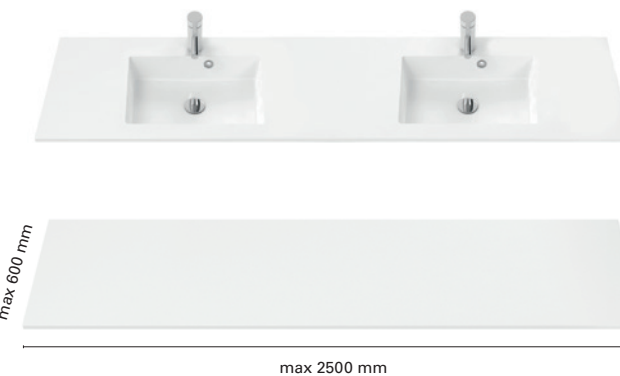

1. **KAKSIALTAINEN TASO**
2. mitat leveys 600-2500 mm
   - toisen altaan lisä 186 €
   - ei Marilyn
   - kuvassa Meri
   - kierrettävä pohjaventtiili

ERIKOISMITTAVALUMARMORITASO

- Erikoismittavalumarmoritason paksuus voi vaihdella 15-30 mm välillä. Maksimitat ovat 600 x 2500 mm ja reunan pyöristys R2. Valumarmorialtaiden toleranssi on +/- 2 mm.

ERIKOISMITTAISET VALUMARMORIALTAAT HINNAT

Leveys mm	• CLEVER • MERI	• MINICLEVER • MARILYN	Leveys mm	• CLEVER • MERI	• MINICLEVER • MARILYN
	Hinta, alv 24%	Hinta, alv 24%		Hinta, alv 24%	Hinta, alv 24%
- 700	397,00	368,00	- 1700	943,00	792,00
- 800	419,60	397,00	- 1800	1 001,00	858,00
- 900	469,00	419,00	- 1900	1 059,00	901,00
- 1000	520,00	461,00	- 2000	1 116,00	943,00
- 1100	598,00	512,00	- 2100	1 181,00	994,00
- 1200	656,00	562,00	- 2200	1 239,00	1 044,00
- 1300	713,00	606,00	- 2300	1 304,00	1 094,00
- 1400	778,00	663,00	- 2400	1 362,00	1 145,00
- 1500	843,00	713,00	- 2500	1 419,00	1 189,00
- 1600	886,00	757,00			

Esim. 1250 leveä Meri kahdella altaalla maksaa 899,00 € (norm. -1300 mm leveä Meri 713,00 + toisen altaan lisä 186 €).

ERIKOISMITTAINEN VALUMARMORITASO HINNAT

Tason paksuus	Hinta/m², alv 24%
15-20 mm	668,00
21-25 mm	833,00
26-30 mm	997,00

ESIMERKKILASKELMA:

Tason paksuus 22 mm ja mitat leveys 1500 mm x syvyys 250 mm -> neliöitä yht. 0,375 m² jolloin erikoismittaisen valumarmoritason hinta 833 €*0,375=312,38 €