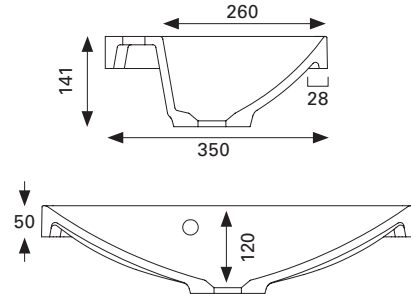

AALTO 600 C

- mitat L600 x S350 x K50 mm
- reunan korkeus 50 mm
- altaan syvyys 120 mm
- suositeltu runko 600 x 325 mm
- altaan upotus 550 x 320 mm
- kierrettävä pohjaventtiili

LVI-no: 5637375
EAN: 6415856373750

32,5

Hinta: 326,00 € (alv 24%)