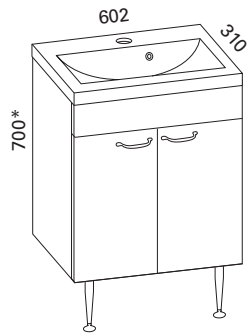

MINICLEVER KALUSTEET

Ryhvät sisältävät allaskaapin, altaan, jalat, vesilukon, Blumin korkealaatuiset helat sekä vetimen. Kalusteiden kokonaan ulostuleva Blum Tandembox- laatikko on syvyydeltään 270 mm. Kalusteet toimitetaan koottuna. Kalustepiirroksissa etusarjana on valkoinen sileä.
* Korkeusmitta ei sisällä jalkojen mitta 150 mm. Miniclever- allas s. 59.

MINICLEVER 600 KYLPYHUONERYHMÄ

- rungon mitat K660 x L600 x S286 mm
- etusarjaksi valittavissa valkoinen sileä tai valkoinen kehysovi

Valkoinen sileä:

LVI-no: 6040354
EAN: 6415860403542

Valkoinen kehysovi:

LVI-no: 6040355
EAN: 6415860403559

Hinta: 530,00 € (alv 24%)