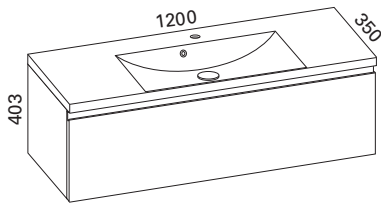

AAVA 1200 KYLPYHUONERYHMÄ

- rungon mitat K353 x L1200 x S320 mm
- etusarjaksi valittavissa kiiltävä valkoinen, valkoinen matta ja valkoinen vetimetön

Kiiltävä valkoinen:	LVI-no: 6040390 EAN: 6415860403900
Valkoinen matta:	LVI-no: 6040570 EAN: 6415860405706
Valkoinen vetimetön:	LVI-no: 6040333 EAN: 6415860403337

Hinta: 755,00 € (alv 24%)

VALOPEILIT, PEILIKAAPIT JA ERILLISKAAPIT

Voit yhdistää kalusteisiin haluamasi lisäkaapin, valopeilin tai peilikaapin laajasta mallistostamme.

• erilliskaapit	sivu 30
• lisätarvikkeet	sivu 32
• peilikaapit	sivu 38
• valopeilit	sivu 42
• hanat	sivu 72