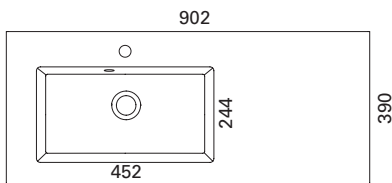

MINIMERI 900 L

- mitat L902 x S390 x K15 mm
- altaan syvyys 93 mm
- tason paksuus 15 mm
- suosit. runko 900 x 360 mm
- altaan upotus 500 x 330 mm
- kierrettävä pohjaventtiili

LVI-no: 5637371
EAN: 6415856373712

Hinta: 470,00 € (alv 24%)