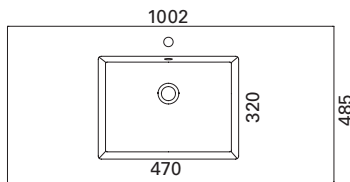

MERI 1000 C

- mitat L1002 x S485 x K15 mm
- altaan syvyys 110 mm
- tason paksuus 15 mm
- suositeltava runko 1000 x 460 mm
- altaan upotus 560 x 435 mm
- kierrettävä pohjaventtiili

LVI-no: 5948519
EAN: 6415859485191 46

Hinta: 430,00 € (alv 24%)