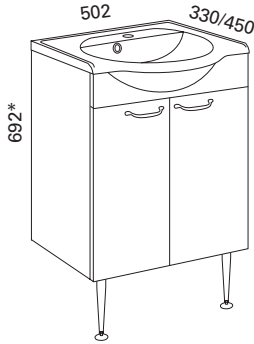

MARILYN KALUSTEET

Ryhmät sisältävät allaskaapin, altaan, jalat, vesilukon, Blumin korkealaatuiset helat sekä vetimen. Kalusteiden kokonaan ulostuleva Blum Tandembox- laatikko on syvyydeltään 270 mm. Kalusteet toimitetaan koottuna. Kalustepiirroksissa etusarjana on valkoinen sileä. * Korkeusmitta ei sisällä jalkojen mitta 150 mm. Marilyn- allas s. 58.