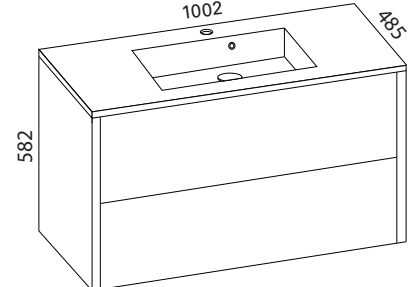

MERI COLOR 1000 KYLPYHUONERYHMÄ

- rungon mitat K567 x L1000 x S477 mm
- etusarjaksi valittavissa hiekkä, musta, tammi ja tumma tammi

Hiekkä:	LVI-no: 6040641 EAN: 6438087005405
Musta:	LVI-no: 6040642 EAN: 6438087005412
Tammi:	LVI-no: 6040643 EAN: 6438087005429
Tumma tammi:	LVI-no: 6040644 EAN: 6438087005436

Hinta: 1 150,00 € (alv 24%)