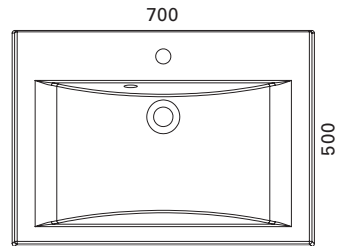

ULAPPA 700

- mitat L700 x S500 x K110 mm
- altaan syvyys 80 mm
- suositelt. runko 698 x 470 mm/asennus tasolle
- kierrettävä pohjaventtiili

LVI-no: 5627360
EAN: 6415856273609

Hinta: 442,00 € (alv 24%)