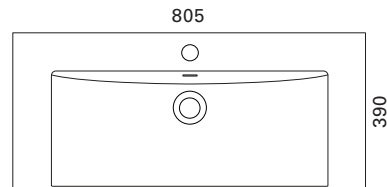

AALTO PLUS 800 C

- mitat L805 x S390 x K50 mm
- reunan korkeus 50 mm
- altaan syvyys 120 mm
- suositeltu runko 800 x 360 mm
- altaan upotus 550 x 370 mm
- painettava pohjaventtiili

LVI-no: 5617269
EAN: 6438087004910

Hinta: 449,00 € (alv 24%)