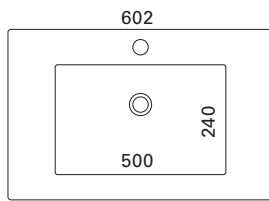

CLEVER 600 C

- mitat L602 x S390 x K40 mm
- reunan korkeus 40 mm
- altaan syvyys 120 mm
- suosit. runko 600 x 360 mm
- altaan upotus 520 x 370 mm
- kierrettävä pohjaventtiili

LVI-no: 5637352

EAN: 6415856373521

Hinta: 363,00 € (alv 24%)