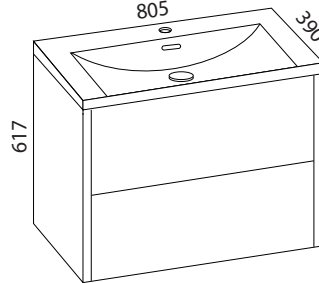

AALTO PLUS COLOR 800 KYLPUHUONERYHMÄ

- rungon mitat K567 x L800 x S382 mm
- etusarjaksi valittavissa hiekkä, musta, tammi ja tumma tammi

Hiekkä:	LVI-no: 6040621 EAN: 6438087005207
Musta:	LVI-no: 6040622 EAN: 6438087005214
Tammi:	LVI-no: 6040623 EAN: 6438087005221
Tumma tammi:	LVI-no: 6040624 EAN: 6438087005238

Hinta: 1 030,00 € (alv 24%)