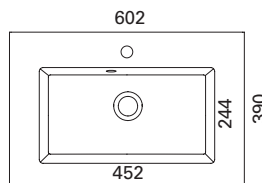

MINIMERI 600 C

- mitat L602 x S390 x K15 mm
- altaan syvyys 93 mm
- tason paksuus 15 mm
- suosit. runko 600 x 360 mm
- altaan upotus 500 x 330 mm
- kierrettävä pohjaventtiili

LVI-no: 5637369
EAN: 6415856373699

Hinta: 363,00 € (alv 24%)