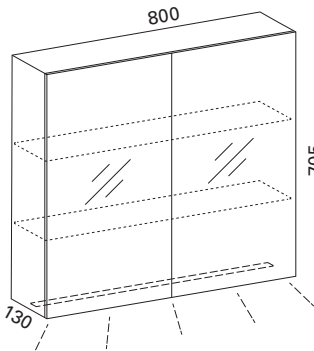

LUVIA 80 LED PEILIKAAPPI

- rungon mitat L800 x K705 x S120 mm
- valkoiseksi maalattu alumiinirunko
- pohjassa LED-valo kohti tasoa
- pistorasia, katkaisija
- kaksi lasihyllyä
- kaksipuoliset peiliovet Blumotion Cristallo saranoilla
- valmius vikavirtasuojalle (s. 45)
- suojausluokka IP44

LVI-no: 6040414
EAN: 6415860404143

Hinta: 695,00 € (alv 24%)