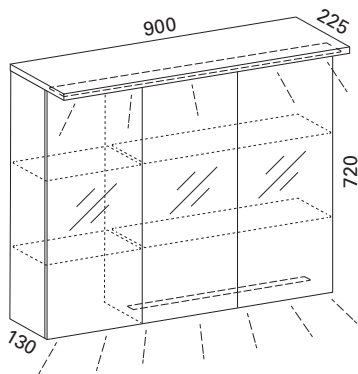

LUVIA 90 LED PEILIKAAPPI VALOLIPALLA

- rungon mitat L900 x K705 x S120 mm
- koostuu 60 ja 30 peilikaapeista
- valkoiseksi maalattu alumiinirunko
- pohjassa ja lipassa LED-valot kohti tasoa
- pistorasia, katkaisija
- kaksi lasihyllyä
- kaksipuoliset peiliovet Blumotion Cristallo saranoilla
- valmius vikavirtasuojalle (s. 45)
- suojausluokka IP44

LVI-no: 6040441
EAN: 6415860404419

Hinta: 1114,00 € (alv 24%)