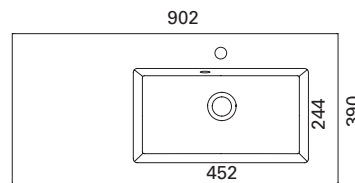

MINIMERI 900 R

- mitat L902 x S390 x K15 mm
- altaan syvyys 93 mm
- tason paksuus 15 mm
- suosit. runko 900 x 360 mm
- altaan upotus 500 x 330 mm
- kierrettävä pohjaventtiili

LVI-no: 5637372
EAN: 6415856373729

Hinta: 470,00 € (alv 24%)