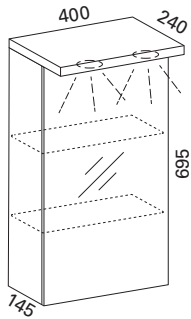

ROMEO LED PEILIKAAPIT

Romeo LED- peilikaapeissa on hidastinsaranalliset kalusteovet kaksipuoleisilla peileillä, kaksi lasihyllyä, LED- valot, pistorasia ja valokytkin (IP44).

ROMEO 40 LED PEILIKAAPPI

- rungon mitat L400 x K695 x S125 mm
- rungon paksuus 16 mm
- korkeakiiltoinen pinta
- LED-valot
- suojausluokka IP44
- pistorasia ja kytkin sijaitsevat kaapin sisällä keskellä ylhäällä