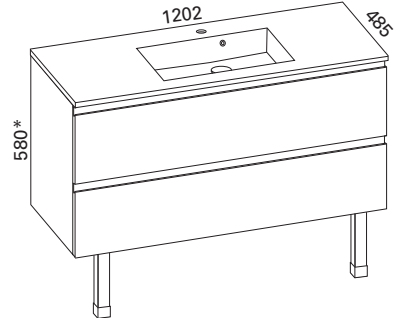

MERI 1200 KYLPYHUONERYHMÄ

- rungon mitat K565 x L1200 x S455 mm
- etusarjaksi valittavissa kiiltävä valkoinen, valkoinen matta ja valkoinen vetimetön

Kiiltävä	LVI-no: 6040406
valkoinen:	EAN: 6415860404068
Valkoinen	LVI-no: 6040584
matta:	EAN: 6415860405843
Valkoinen	LVI-no: 6040235
vetimetön:	EAN: 6415860402354

Hinta: 1025,00 € (alv 24%)