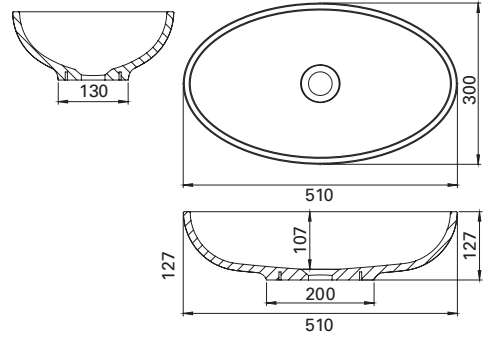

UOMA mustavalkoinen valumarmoriallas 492,00 € (alv 24%)
SILHOUET pesuallashana korkea mattamusta 495,00 € (alv 24%)