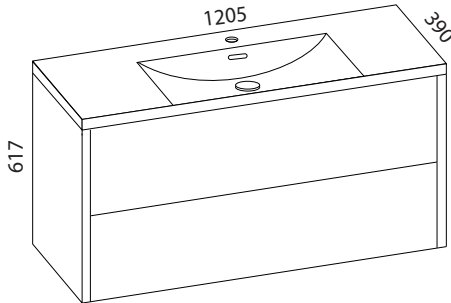

AALTO PLUS COLOR 1200 KYLPUHUONERYHMÄ

- rungon mitat K567 x L1200 x S382 mm
- etusarjaksi valittavissa hiekkä, musta, tammi ja tumma tammi

Hiekkä:	LVI-no: 6040629 EAN: 6438087005283
Musta:	LVI-no: 6040630 EAN: 6438087005290
Tammi:	LVI-no: 6040631 EAN: 6438087005306
Tumma tammi:	LVI-no: 6040632 EAN: 6438087005313

Hinta: 1 170,00 € (alv 24%)

VALOPEILIT, PEILIKAAPIT JA ERILLISKAAPIT

Voit yhdistää kalusteisiin haluamasi lisäkaapin, valopeilin tai peilikaapin laajasta mallistostamme.

• lisätarvikkeet	sivu 32
• peilikaapit	sivu 38
• valopeilit	sivu 42
• hanat	sivu 72