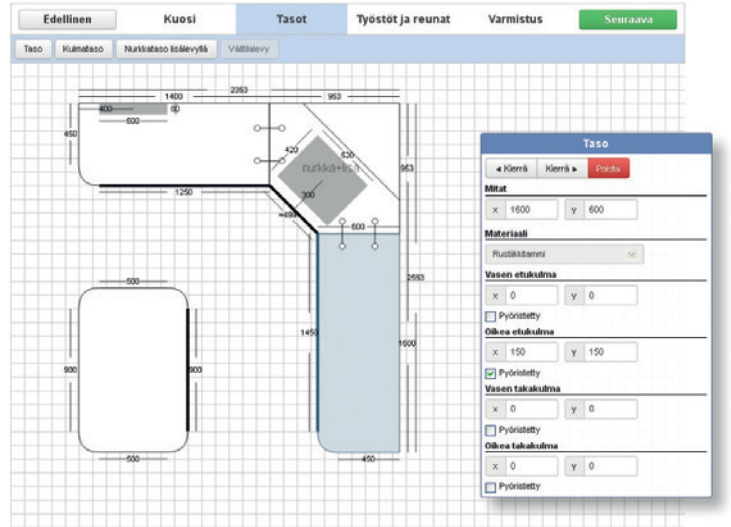

ALTA-ASENNUS

Jotkin altaat voidaan asentaa myös tason alapuolelle riippuen allasmallista ja tason materiaalista. Mikäli altaan kohdalla on tämä merkki, on kyseinen malli mahdollista asentaa tason alle. Allas kiinnitetään alhaaltapäin tasoon tehtaalla.

MITOITUSMERKINNÄT

RUNGON MINIMILEVEYS

Tämä merkintä ilmoittaa senttimetreinä allaskaapin rungon minimileveyden.

OTSOSONIN MALLISTOSTA LÖYDÄT VARMASTI SOPIVAN ALTAAN KEITTIÖÖSI. MATERIAALEINA ON VALITTAVANA KOMPOSIITTI JA RUOSTUMATON TERÄS.

LAMINAATTITASOJEN SÄHKÖINEN TILAUSJÄRJESTELMÄ

Keittiötasojen tilaaminen on helppoa helppokäyttöisellä ja havainnollistavalla tilausjärjestelmällä. Määrämittatasoihin voidaan lisätä kaikkia Otsozonin huullos- ja pinta-asennettavia altaita. Pinta-asennettavissa altaissa allasaukkojen oikeat mitat tulevat suoraan ohjelmasta ja aukko koneistetaan Ecolamilla. Tilausjärjestelmä toimii kaikilla yleisimmillä selaimilla. Sisäänkirjautumiseen tarvitaan omat tunnukset. (kuva vas.)