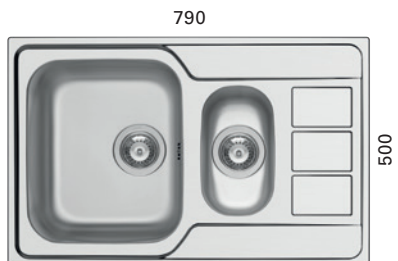

HALLI 15 LT

- mitat 790 x 500 mm
- altaiden mitat 340 x 400 x 180 mm ja 165 x 290 x 120 mm
- sopii 600 mm leveään allaskaappiin
- materiaalivahvuus 0,8 mm
- upotusaukko 770 x 480 mm
- esiasennettu polyuretaanitiiviste
- lisävarusteet leikkuulauta 5927684, huuhtelukulhot teräs 5927687, muovi 5927688 ja teräslankakori 5927689

LVI-no: 5927678
EAN: 6415859276782

Hinta: 320,00 € (alv 24%)