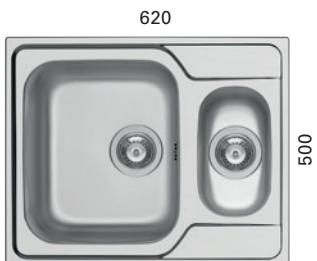

HALLI 15

- mitat 620 x 500 mm
- altaiden mitat 340 x 400 x 180 mm ja 165 x 290 x 120 mm
- sopii 600 mm leveään allaskaappiin
- materiaalivahvuus 0,8 mm
- upotusaukko 600 x 480 mm
- esiasennettu polyuretaanitiiviste
- lisävarusteet leikkuulauta 5927684, huuhtelukulhot teräs 5927687, muovi 5927688 ja teräslankakori 5927689

LVI-no: 5927679
EAN: 6415859276799

Hinta: 313,00 € (alv 24%)