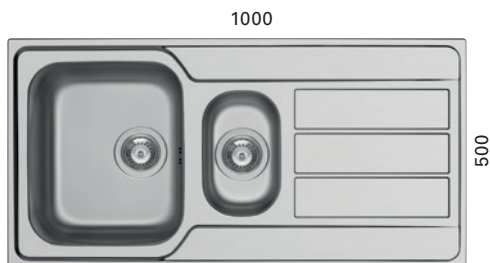

HALLI 15 LT PLUS

- mitat 1000 x 500 mm
- altaiden mitat 340 x 400 x 180 mm ja 165 x 290 x 120 mm
- sopii 600 mm leveään allaskaappiin
- materiaalivahvuus 0,8 mm
- upotusaukko 980 x 480 mm
- esiasennettu polyuretaanitiiviste
- lisävarusteet leikkuulauta 5927684, huuhtelukulhot teräs 5927687, muovi 5927688 ja teräslankakori 5927689

LVI-no: 5927681
EAN: 6415859276812

Hinta: 332,00 € (alv 24%)