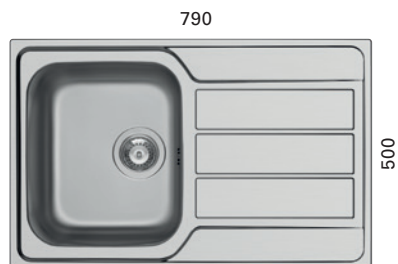

HALLI 10 LT PLUS

- mitat 790 x 500 mm
- altaan mitat 340 x 400 x 180 mm
- sopii 450 mm leveään allaskaappiin
- materiaalivahvuus 0,8 mm
- upotusaukko 770 x 480 mm
- esiasennettu polyuretaanitiiviste
- lisävarusteet leikkuulauta 5927684 ja teräslankakori 5927689

LVI-no: 5927680
EAN: 6415859276805

Hinta: 232,00 € (alv 24%)