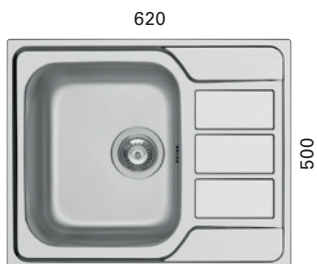

Kaikissa keittiön altaissamme on kotimaisen Prevexin valmistamat laadukkaat vesilukot.

HALLI 10 LT

- mitat 620 x 500 mm
- altaan mitat 340 x 400 x 180 mm
- sopii 450 mm leveään allaskaappiin
- materiaalivahvuus 0,8 mm
- upotusaukko 600 x 480 mm
- esiasennettu polyuretaanitiiviste
- lisävarusteet leikkuulauta 5927684 ja teräslankakori 5927689

LVI-no: 5927683
EAN: 6415859276836

Hinta: 221,00 € (alv 24%)