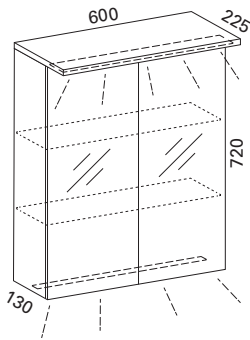

LUVIA 60 LED PEILIKAAPPI VALOLIPALLA

- rungon mitat L600 x K705 x S120 mm
- valkoiseksi maalattu alumiinirunko
- pohjassa ja lipassa LED-valot kohti tasoa
- pistorasia, katkaisija
- kaksi lasihyllyä
- kaksipuoliset peiliovet Blumotion Cristallo saranoilla
- valmius vikavirtasuojalle (s. 45)
- suojausluokka IP44

LVI-no: 6040416
EAN: 6415860404167

Hinta: 777,00 € (alv 24%)