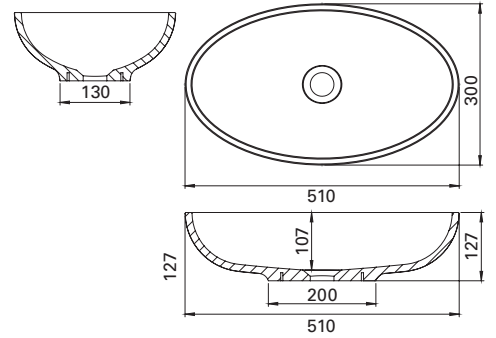

Kaikissa kylpyhuoneen altaissamme on kotimaisen Prevexin valmistamat laadukkaat vesilukot. Valumarmorialtaiden toleranssi +2 mm.