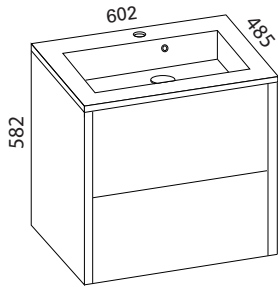

MERI COLOR KALUSTEET

Ryhvät sisältävät allaskaapin, altaan, vesilukon, Blumin korkealaatuiset helat sekä vetimen. Kalusteiden kokonaan ulostulevat Blum Tandembox- laatikot ovat syvyydeltään 350 mm. Kalusteet toimitetaan koottuna. Otsoson color runkojen asennus seinään tapahtuu laadukkaiden kannatushelojen kanssa. Tuote ei sisällä jalkoja. Runkokorkeus on 567 mm. Meri allas s. 56.

MERI COLOR 600 KYLPYHUONERYHMÄ

- rungon mitat K567 x L600 x S477 mm
- etusarjaksi valittavissa hiekka, musta, tammi ja tumma tammi

Hiekka:	LVI-no: 6040633 EAN: 6438087005320
Musta:	LVI-no: 6040634 EAN: 6438087005337
Tammi:	LVI-no: 6040635 EAN: 6438087005344
Tumma tammi:	LVI-no: 6040636 EAN: 6438087005351

Hinta: 990,00 € (alv 24%)