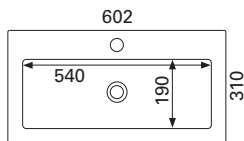

MINICLEVER 600 C

- mitat L602 x S310 x K40 mm
- reunan korkeus 40 mm
- altaan syvyys 120 mm
- suosit. runko 600 x 290 mm/litteä etusidelista, altaan upotus 590 x 280 mm
- kierrettävä pohjaventtiili

LVI-no: 5637363
EAN: 6415856373637

Hinta: 305,00 € (alv 24%)