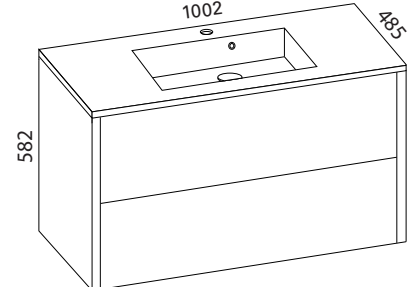

MERI COLOR 1000 KYLPYHUONERYHMÄ

- rungon mitat K567 x L1000 x S477 mm
- etusarjaksi valittavissa hiekka, musta, tammi ja tumma tammi

Hiekka:	LVI-no: 6040641 EAN: 6438087005405
Musta:	LVI-no: 6040642 EAN: 6438087005412
Tammi:	LVI-no: 6040643 EAN: 6438087005429
Tumma tammi:	LVI-no: 6040644 EAN: 6438087005436

Hinta: 1 150,00 € (alv 24%)