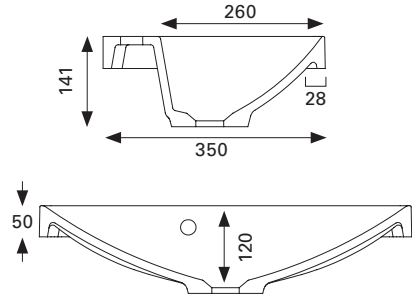

\* kuvan hana ei sisälly tuotteeseen

**AALTO MATTA 600 C**

- mitat L600 x S350 x K50 mm
- reunan korkeus 50 mm
- altaan syvyys 120 mm
- suositeltu runko 600 x 325 mm
- altaan upotus 550 x 320 mm
- mattapintainen allas
- kierrettävä pohjaventtiili