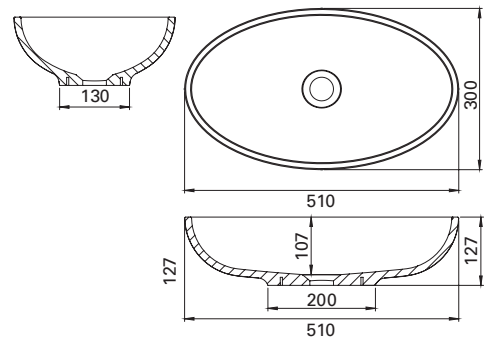

UOMA beige valumarmoriallas 492,00 € (alv 24%)
Mora INXX II sharp korkea pesuallashana kromi 475,00 € (alv 24%)