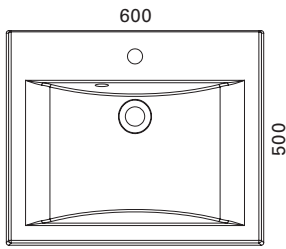

\* kuvan hana ei sisälly tuotteeseen

**ULAPPA 600**

- mitat L600 x S500 x K110 mm
- altaan syvyys 80 mm
- suositelt. runko 598 x 470 mm/asennus tasolle
- kierrettävä pohjaventtiili

LVI-no: 5627359  
EAN: 6415856273593