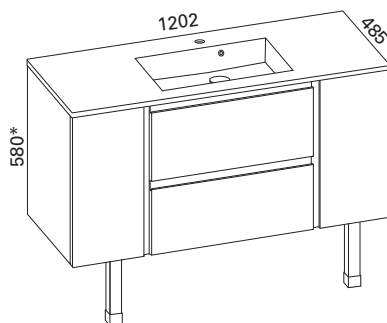

MERI 1200 KYLPYHUONERYHMÄ LAATIKOSTOLLA JA KAHDILLA SIVUKAAPILLA

- rungon mitat K565 x L1200 x S455 mm
- etusarjaksi valittavissa kiiltävä valkoinen, valkoinen matta ja valkoinen vetimetön

Kiiltävä valkoinen:	LVI-no: 6040407
	EAN: 6415860404075
Valkoinen matta:	LVI-no: 6040585
	EAN: 6415860405850
Valkoinen vetimetön:	LVI-no: 6040236
	EAN: 6415860402361

Hinta: 1440,00 € (alv 24%)

VALOPEILIT, PEILIKAAPIT JA ERILLISKAAPIT

Voit yhdistää kalusteisiin haluamasi lisäkaapin, valopeilin tai peilikaapin laajasta mallistostamme.

- erilliskaapit sivu 30
- lisätarvikkeet sivu 32
- peilikaapit sivu 38
- valopeilit sivu 42
- hanat sivu 72