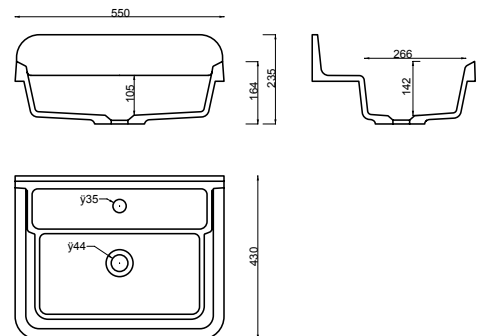

SAIMAA 400 MATTA VALUMARMORIALLAS

matta

- mitat L400 x S350 x K150 mm
- altaan syvyys 130 mm
- mattapinta
- asennus tasolle
- tason suositeltava minimisyvyys 350 mm
- sulkeutumaton pohjaventtiili
- ei ylivuotosuojaa

LVI-no: 5627319
EAN: 6415856273197

Hinta: 352,00 € (alv 24%)

SAIMAA 600 MATTA VALUMARMORIALLAS

matta

- mitat L600 x S350 x K150 mm
- altaan syvyys 130 mm
- mattapinta
- asennus tasolle
- tason suositeltava minimisyvyys 350 mm
- sulkeutumaton pohjaventtiili
- ei ylivuotosuojaa

LVI-no: 5627320
EAN: 6415856273203

Hinta: 468,00 € (alv 24%)

TYYNI VALUMARMORIALLAS

evermite®

- mitat L380 x S380 x K40 mm
- altaan syvyys 92 mm
- asennus tasolle
- tason suositeltava minimisyvyys 460 mm
- sulkeutumaton pohjaventtiili
- ei ylivuotosuojaa

LVI-no: 5627323
EAN: 6415856273234

Hinta: 198,00 € (alv 24%)

TUULI VALUMARMORIALLAS

evermite®

- mitat L550 x S430 x K40/110 mm
- altaan syvyys 105 mm
- asennus tasolle
- tason suositeltava minimisyvyys 460 mm
- sulkeutumaton pohjaventtiili
- ei ylivuotosuojaa

LVI-no: 5627321
EAN: 6415856273210

Hinta: 324,00 € (alv 24%)