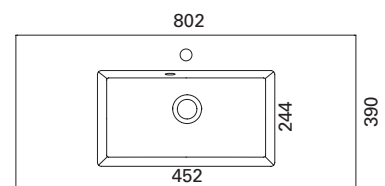

MINIMERI 800 C

- mitat L802 x S390 x K15 mm
- altaan syvyys 93 mm
- tason paksuus 15 mm
- suosit. runko 800 x 360 mm
- altaan upotus 500 x 330 mm
- kierrettävä pohjaventtiili

LVI-no: 5637370
EAN: 6415856373705

Hinta: 419,00 € (alv 24%)