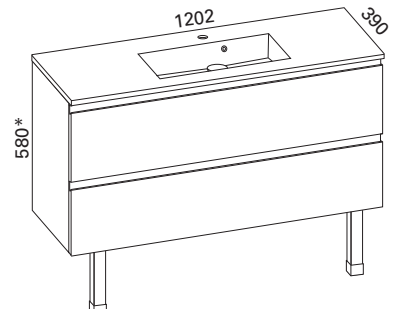

MINIMERI 1200 KYLPYHUONERYHMÄ

- rungon mitat K565 x L1200 x S360 mm
- etusarjaksi valittavissa kiiltävä valkoinen, valkoinen matta ja valkoinen vetimetön

Kiiltävä LVI-no: 6040397
valkoinen: EAN: 6415860403979
Valkoinen LVI-no: 6040577
matta: EAN: 6415860405775
Valkoinen LVI-no: 6040221
vetimetön: EAN: 6415860402217

Hinta: 985,00 € (alv 24%)