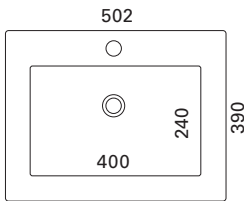

Saatavissa myös erikoismittaisena, lisätietoja sivulla 69

\* kuvan hana ei sisälly tuotteeseen

**CLEVER 500 C**

- mitat L502 x S390 x K40 mm
- reunan korkeus 40 mm
- altaan syvyys 120 mm
- suosit. runko 500 x 360 mm
- altaan upotus 420 x 370 mm
- kierrettävä pohjaventtiili