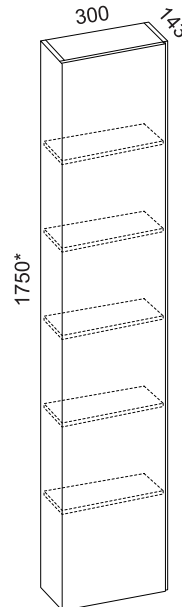

KORKEAKAAPPI 300 LITTEÄ

- rungon mitat K1750 x L300 x S120 mm
- viisi hyllyä
- kätsisyys valittavissa asennettaessa
- asennus ilman jalkoja

Valkoinen kiiltävä: LVI-no: 6040594
EAN: 6415860405942

Valkoinen matta: LVI-no: 6040593
EAN: 6415860405935

Valkoinen vetimetön: LVI-no: 6040590
EAN: 6415860405904

Hinta: 480,00 € (alv 24%)