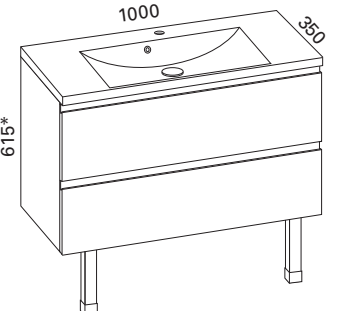

AALTO 1000 KYLPYHUONERYHMÄ

- rungon mitat K565 x L1000 x S320 mm
- etusarjaksi valittavissa kiiltävä valkoinen, valkoinen matta ja valkoinen vetimetön

Kiiltävä	LVI-no: 6040385
valkoinen:	EAN: 6415860403856
Valkoinen matta:	LVI-no: 6040565
	EAN: 6415860405652
Valkoinen vetimetön:	LVI-no: 6040277
	EAN: 6415860402774

Hinta: 895,00 € (alv 24%)