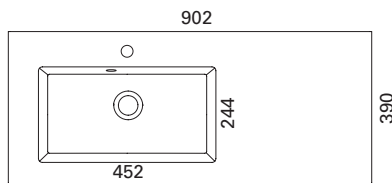

MINIMERI 900 L

- mitat L902 x S390 x K15 mm
- altaan syvyys 93 mm
- tason paksuus 15 mm
- suosit. runko 900 x 360 mm
- altaan upotus 500 x 330 mm
- kierrettävä pohjaventtiili

LVI-no: 5637371
EAN: 6415856373712

Hinta: 470,00 € (alv 24%)