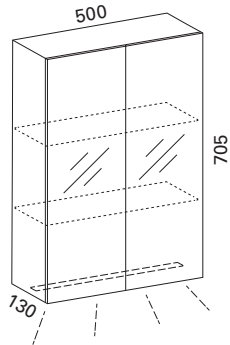

LUVIA LED PEILIKAAPIT

Tyylikäs Luvia on korkealaatuinen LED- peilikaappi. Oivissa on hidastetut Blumotion Cristallo- saranat ja kaksipuoleinen peili. Luvian runko on valkoiseksi maalattua alumiinia, mikä tekee siitä erityisen kestävä. Kaapin sisällä oikeasta yläreunasta löytyy pistorasia sekä katkaisija ja pohjassa on LED- valo. Peilikaapin saa ilman valolippaa tai valolipan kanssa. Luvia on valmius vikavirtasuojalle (katso lisätietoja s. 45). Luvia- peilikaappi voidaan yhdistää myös kalusteovellisen seinäkaapin kanssa (s. 31).

LUVIA 50 LED PEILIKAAPPI

- rungon mitat L500 x K705 x S120 mm
- valkoiseksi maalattu alumiinirunko
- pohjassa LED-valo kohti tasoa
- pistorasia, katkaisija
- kaksi lasihyllyä
- kaksipuoliset peiliovet Blumotion Cristallo saranoilla
- valmius vikavirtasuojalle (s. 45)
- suojausluokka IP44

LVI-no: 6040412
EAN: 6415860404129

Hinta: 579,00 € (alv 24%)