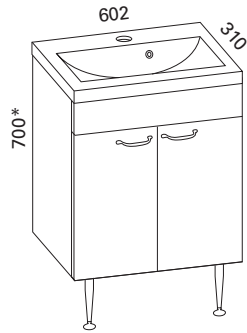

MINICLEVER KALUSTEET

Ryhvät sisältävät allaskaapin, altaan, jalat, vesilukon, Blumin korkealaatuiset helat sekä vetimen. Kalusteiden kokonaan ulostuleva Blum Tandembox- laatikko on syvyydeltään 270 mm. Kalusteet toimitetaan koottuna. Kalustepiirroksissa etusarjana on valkoinen sileä.
* Korkeusmitta ei sisällä jalkojen mitta 150 mm. Miniclever- allas s. 59.

MINICLEVER 600 KYLPYHUONERYHMÄ

- rungon mitat K660 x L600 x S286 mm
- etusarjaksi valittavissa valkoinen sileä tai valkoinen kehysovi

Valkoinen sileä:

LVI-no: 6040354
EAN: 6415860403542

Valkoinen kehysovi:

LVI-no: 6040355
EAN: 6415860403559

Hinta: 530,00 € (alv 24%)