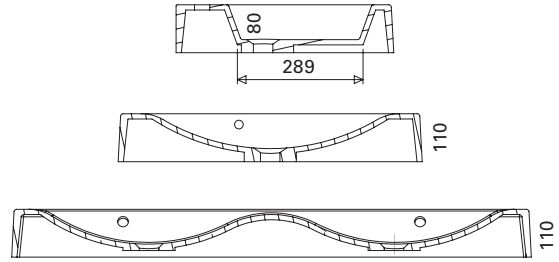

ULAPPA 600

- mitat L600 x S500 x K110 mm
- altaan syvyys 80 mm
- suositelt. runko 598 x 470 mm/asennus tasolle
- kierrettävä pohjaventtiili

LVI-no: 5627359
EAN: 6415856273593

Hinta: 380,00 € (alv 24%)