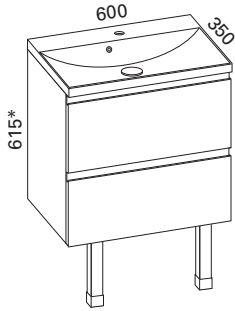

AALTO KALUSTEET

Ryhmät sisältävät allaskaapin, altaan, jalat, vesilukon, Blumin korkealaatuiset helat sekä vetimen etusarjasta riippuen. Kalusteiden kokonaan ulostulevat Blum Tandembox- laatikot ovat syvyydeltään 270 mm. Kalusteet toimitetaan koottuna. Aalto valumarmorialtaassa on Evermite -pinnoite. Kalustepiirroksissa etusarjana on valkoinen vetimetön malli.
* Korkeusmitta ei sisällä jalkojen mitta 250 mm. Runkokorkeus on 565 mm.
Aalto allas s. 50.

AALTO 600 KYLPYHUONERYHMÄ

- rungon mitat K565 x L600 x S320 mm
- etusarjaksi valittavissa kiiltävä valkoinen, valkoinen matta ja valkoinen vetimetön

Kiiltävä	LVI-no: 6040383
valkoinen:	EAN: 6415860403832
Valkoinen matta:	LVI-no: 6040563
	EAN: 6415860405638
Valkoinen vetimetön	LVI-no: 6040206
	EAN: 6415860402064

Hinta: 775,00 € (alv 24%)