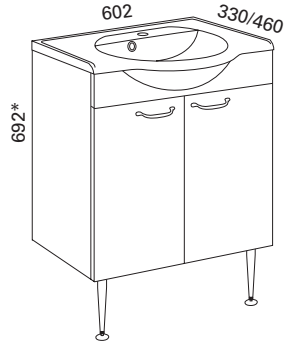

MARILYN 600 KYLPYHUONERYHMÄ

- rungon mitat K660 x L600 x S286 mm
- etusarjaksi valittavissa valkoinen sileä tai valkoinen kehysovi

Valkoinen sileä: LVI-no: 6040338
EAN: 6415860403382

Valkoinen kehysovi: LVI-no: 6040339
EAN: 6415860403399

Hinta: 495,00 € (alv 24%)