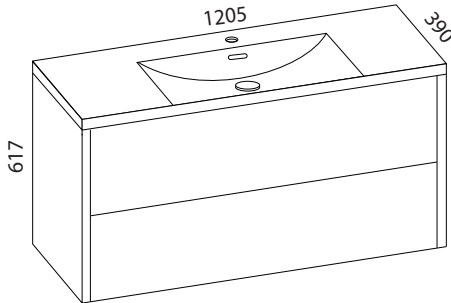

AALTO PLUS COLOR 1200 KYLPHYONERYHMÄ

- rungon mitat K567 x L1200 x S382 mm
- etusarjaksi valittavissa hiekkä, musta, tammi ja tumma tammi

Hiekkä:	LVI-no: 6040629 EAN: 6438087005283
Musta:	LVI-no: 6040630 EAN: 6438087005290
Tammi:	LVI-no: 6040631 EAN: 6438087005306
Tumma tammi:	LVI-no: 6040632 EAN: 6438087005313

Hinta: 1 170,00 € (alv 24%)

VALOPEILIT, PEILIKAAPIT JA ERILLISKAAPIT

Voit yhdistää kalusteisiin haluamasi lisäkaapin, valopeilin tai peilikaapin laajasta mallistostamme.

• lisätarvikkeet	sivu 32
• peilikaapit	sivu 38
• valopeilit	sivu 42
• hanat	sivu 72