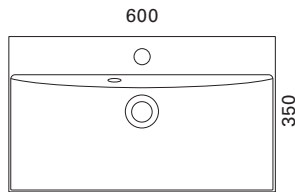

AALTO MATTA 600 C

- mitat L600 x S350 x K50 mm
- reunan korkeus 50 mm
- altaan syvyys 120 mm
- suositeltu runko 600 x 325 mm
- altaan upotus 550 x 320 mm
- mattapintainen allas
- kierrettävä pohjaventtiili

LVI-no: 5627353
EAN: 6415856273531

32,5

Hinta: 355,00 € (alv 24%)