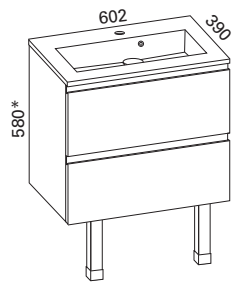

MINIMERI 600 KYLPYHUONERYHMÄ

- rungon mitat K565 x L600 x S360 mm
- etusarjaksi valittavissa kiiltävä valkoinen, valkoinen matta ja valkoinen vetimetön

Kiiltävä LVI-no: 6040392
valkoinen: EAN: 6415860403924
Valkoinen LVI-no: 6040572
matta: EAN: 6415860405720
Valkoinen LVI-no: 6040216
vetimetön: EAN: 6415860402163

Hinta: 795,00 € (alv 24%)