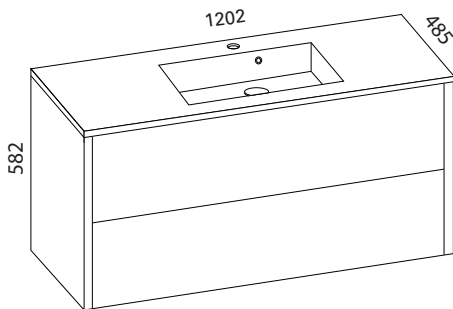

MERI COLOR 1200 KYLPYHUONERYHMÄ

- rungon mitat K567 x L1200 x S477 mm
- etusarjaksi valittavissa hiekka, musta, tammi ja tumma tammi

Hiekka:	LVI-no: 6040645 EAN: 6438087005443
Musta:	LVI-no: 6040646 EAN: 6438087005450
Tammi:	LVI-no: 6040647 EAN: 6438087005467
Tumma tammi:	LVI-no: 6040648 EAN: 6438087005474

Hinta: 1 230,00 € (alv 24%)

VALOPEILIT, PEILIKAAPIT JA ERILLISKAAPIT

Voit yhdistää kalusteisiin haluamasi lisäkaapin, valopeilin tai peilikaapin laajasta mallistostamme.

- lisätarvikkeet sivu 32
- peilikaapit sivu 38
- valopeilit sivu 42
- hanat sivu 72