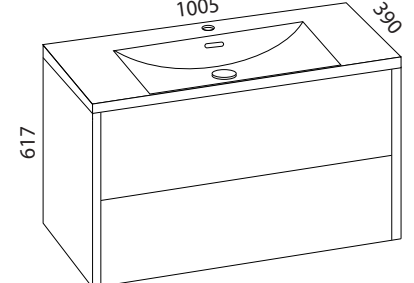

AALTO PLUS COLOR 1000 KYLPHYONERYHMÄ

- rungon mitat K567 x L1000 x S382 mm
- etusarjaksi valittavissa hiekkä, musta, tammi ja tumma tammi

Hiekkä:	LVI-no: 6040625 EAN: 6438087005245
Musta:	LVI-no: 6040626 EAN: 6438087005252
Tammi:	LVI-no: 6040627 EAN: 6438087005269
Tumma tammi:	LVI-no: 6040628 EAN: 6438087005276

Hinta: 1 100,00 € (alv 24%)