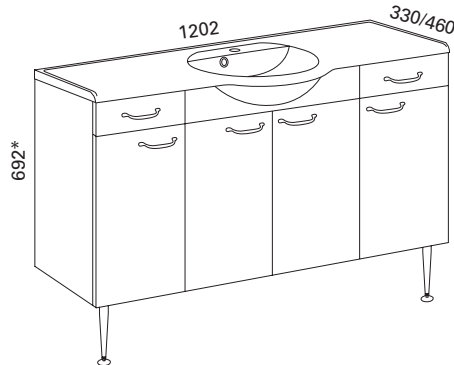

MARILYN 1200 KYLPYHUONERYHMÄ

- rungon mitat K660 x L1200 x S286 mm
- etusarjaksi valittavissa valkoinen sileä tai valkoinen kehysovi

Valkoinen sileä: LVI-no: 6040344
EAN: 6415860403443

Valkoinen kehysovi: LVI-no: 6040345
EAN: 6415860403450

Hinta: 1190,00 € (alv 24%)

VALOPEILIT, PEILIKAAPIT JA ERILLISKAAPIT

Voit yhdistää kalusteisiin haluamasi lisäkaapin, valopeilin tai peilikaapin laajasta mallistostamme.

- erilliskaapit sivu 30
- lisätarvikkeet sivu 32
- peilikaapit sivu 38
- valopeilit sivu 42
- hanat sivu 72