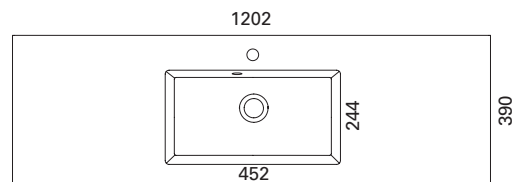

MINIMERI 1200 C

- mitat L1202 x S390 x K15 mm
- altaan syvyys 93 mm
- tason paksuus 15 mm
- suosit. runko 1200 x 360 mm
- altaan upotus 500 x 330 mm
- kierrettävä pohjaventtiili

LVI-no: 5637374
EAN: 6415856373743

Hinta: 558,00 € (alv 24%)