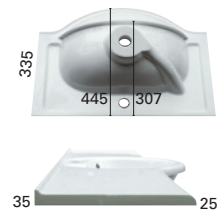

1. **KAKSIALTAINEN TASO**
2. mitat leveys 600-2500 mm
   - toisen altaan lisä 186 €
   - ei Marilyn
   - kuvassa Meri
   - kierrettävä pohjaventtiili