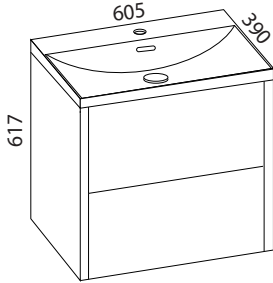

AALTO PLUS COLOR KALUSTEET

Ryhvät sisältävät allaskaapin, altaan, vesilukon, Blumin korkealaatuiset helat sekä vetimen. Kalusteiden kokonaan ulostulevat Blum Tandembox- laatikot ovat syvyydeltään 270 mm. Kalusteet toimitetaan koottuna. Aalto Plus valumarmorialtaassa on Evermite -pinnoite. Otsoson color runkojen asennus seinään tapahtuu laadukkaiden kannatushelojen kanssa. Tuote ei sisällä jalkoja. Runkokorkeus on 567 mm. Aalto Plus allas s. 52.

AALTO PLUS COLOR 600 KYLPHYONERYHMÄ

- rungon mitat K567 x L600 x S382 mm
- etusarjaksi valittavissa hiekkä, musta, tammi ja tumma tammi

Hiekkä:	LVI-no: 6040617 EAN: 6438087005160
Musta:	LVI-no: 6040618 EAN: 6438087005177
Tammi:	LVI-no: 6040619 EAN: 6438087005184
Tumma tammi:	LVI-no: 6040620 EAN: 6438087005191

Hinta: 960,00 € (alv 24%)