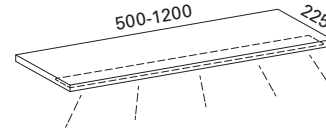

LUVIA LED PEILIKAAPIT

LUVIA 30 PEILIKAAPPI

- rungon mitat L300 x K705 x S120 mm
- valkoiseksi maalattu alumiinirunko
- kaksi säädettävää lasihyllyä
- kaksipuoliset peiliovet Blumotion Cristallo saranoilla
- vastaava kuin SEINÄKAAPPI 300 (katso s. 31), jossa monta ovivaihtoehtoa
- ei valoa

LVI-no: 6040411
EAN: 6415860404112

Hinta: 347,00 € (alv 24%)

LUVIA LED VALOLIPPA PEILIKAAPPIRUNKON PÄÄLLE

- LED-valo
- suositeltu runkosyvyys vähintään 120 mm
- korkeus 15 mm
- suojausluokka IP44
- Lipan mukana toimitetaan irrallinen muuntaja

Leveys		Hinta (alv 24%)
500 mm	LVI-no: 6040418 EAN: 6415860404181	180,00 €
600 mm	LVI-no: 6040419 EAN: 6415860404198	196,00 €
800 mm	LVI-no: 6040420 EAN: 6415860404204	212,00 €
900 mm	LVI-no: 6040421 EAN: 6415860404211	228,00 €
1000 mm	LVI-no: 6040422 EAN: 6415860404228	245,00 €
1200 mm	LVI-no: 6040423 EAN: 6415860404235	261,00 €

ROMEO LED PEILIKAAPIT

Romeo LED- peilikaapeissa on hidastinsaranalliset kalusteovet kaksipuoleisilla peileillä, kaksi lasihyllyä, LED- valot, pistorasia ja valokytin (IP44).

ROMEO 40 LED PEILIKAAPPI

- rungon mitat L400 x K695 x S125 mm
- rungon paksuus 16 mm
- korkeakiiltoinen pinta
- LED-valot
- suojausluokka IP44
- pistorasia ja kytkin sijaitsevat kaapin sisällä keskellä ylhäällä

LVI-no: 6040287
EAN: 6415860402873

Hinta: 267,00 € (alv 24%)

ROMEO 50 LED PEILIKAAPPI

- rungon mitat L500 x K695 x S125 mm
- rungon paksuus 16 mm
- korkeakiiltoinen pinta
- LED-valot
- suojausluokka IP44
- pistorasia ja kytkin sijaitsevat kaapin sisällä keskellä ylhäällä

LVI-no: 6040288
EAN: 6415860402880

Hinta: 294,00 € (alv 24%)

ROMEO 60 LED PEILIKAAPPI