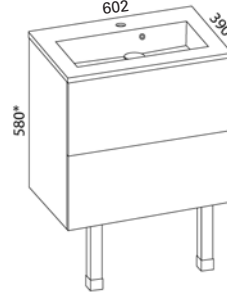

LUJA 600

- rungon mitat K565 x L598 x S380 mm
- runkorakenne sekä ovi ovat täysin vedenkestävää massiivilaminaattia

Minimeri lankavedin: LVI-no: 6040470
EAN: 6415860404709

Minimeri nuppi: LVI-no: 6040471
EAN: 6415860404716

Clever lankavedin: LVI-no: 6040476
EAN: 6415860404761

Clever nuppi: LVI-no: 6040477
EAN: 6415860404778

Hinta: 1 165,00 € (alv 24%)