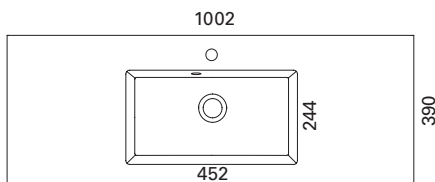

MINIMERI 1000 C

- mitat L1002 x S390 x K15 mm
- altaan syvyys 93 mm
- tason paksuus 15 mm
- suosit. runko 1000 x 360 mm
- altaan upotus 500 x 330 mm
- kierrettävä pohjaventtiili

LVI-no: 5637373
EAN: 6415856373736

Hinta: 489,00 € (alv 24%)