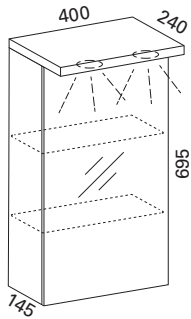

ROMEO LED PEILIKAAPIT

Romeo LED- peilikaapeissa on hidastinsaranalliset kalusteovet kaksipuoleisilla peileillä, kaksi lasihyllyä, LED- valot, pistorasia ja valokytin (IP44).