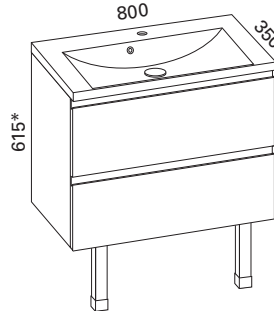

AALTO 800 KYLPYHUONERYHMÄ

- rungon mitat K565 x L800 x S320 mm
- etusarjaksi valittavissa kiiltävä valkoinen, valkoinen matta ja valkoinen vetimetön

Kiiltävä	LVI-no: 6040384
valkoinen:	EAN: 6415860403849
Valkoinen matta:	LVI-no: 6040564
	EAN: 6415860405645
Valkoinen vetimetön:	LVI-no: 6040207
	EAN: 6415860402071

Hinta: 820,00 € (alv 24%)