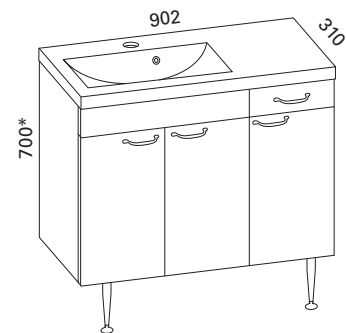

MINICLEVER 900 VASEN KYLPYHUONERYHMÄ

- rungon mitat K660 x L900 x S286 mm
- etusarjaksi valittavissa valkoinen sileä tai valkoinen kehysovi

Valkoinen sileä:

LVI-no: 6040356
EAN: 6415860403566

Valkoinen kehysovi:

LVI-no: 6040357
EAN: 6415860403573

Hinta: 900,00 € (alv 24%)