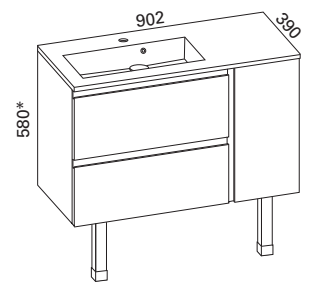

MINIMERI 900 VASEN KYLPYHUONERYHMÄ

- rungon mitat K565 x L900 x S360 mm
- etusarjaksi valittavissa kiiltävä valkoinen, valkoinen matta ja valkoinen vetimetön

Kiiltävä LVI-no: 6040394
valkoinen: EAN: 6415860403948
Valkoinen LVI-no: 6040574
matta: EAN: 6415860405744
Valkoinen LVI-no: 6040218
vetimetön: EAN: 6415860402187

Hinta: 1080,00 € (alv 24%)