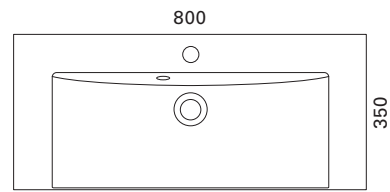

AALTO MATTA 800 C

- mitat L800 x S350 x K50 mm
- reunan korkeus 50 mm
- altaan syvyys 120 mm
- suositeltu runko 800 x 325 mm
- altaan upotus 550 x 320 mm
- mattapintainen allas
- kierrettävä pohjaventtiili

LVI-no: 5627354
EAN: 6415856273548

32,5

Hinta: 401,00 € (alv 24%)