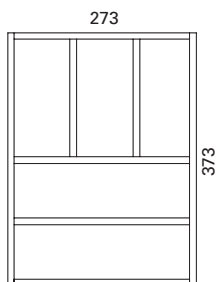

LOKERIKKO VALKOINEN 273X373X50

- mitat L273 x S373 x K50 mm
- viisi 50 mm korkeaa lokeroa
- materiaali valkoiseksi maalattu pyökki
- sopii 300 ja 400 mm syviin Blum Tandembox- ja Legrabox- laatikoihin
- Minimeri-, Meri-, Aalto Plus- ja Luja- kalusteet
- Ei sovellu Color- kalusteisiin

Koodi: LOK5VA3040
EAN: 6438087004637

Hinta: 49,00 € (alv 24%)