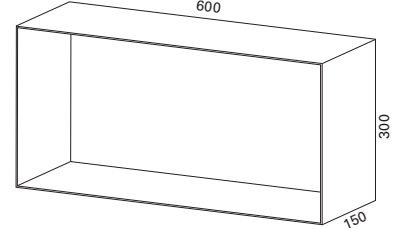

LEIJU L

- mitat L600 x S150 x K300 mm
- väri valkoinen tai musta
- asennettavissa pystyyn tai vaakaan

Valkoinen:

LVI-no: 6040371
EAN: 6415860403719

Musta:

LVI-no: 6040372
EAN: 6415860403726

Hinta: 151,00 € (alv 24%)

Leiju-lokerikot

KOTIMAINEN LEIJU-LOKERIKKO ON PULVERIMAALATTUA ALUMIINIINA. SEN VUOKSI LEIJU KESTÄÄ VETTÄ JA ON MODERNISTI OHUTREUNAINEN.

KOKEILE LEIJUA KEITTIÖN AVOHYLLYKSI, ETEISEN AVAINPÖYDÄKSI, MAKUHUONEEN YÖPÖYDÄKSI, PARVEKKEEN KUKKAPÖYDÄKSI, KYLPYHUONEEN SHAMPOOHYLLYKSI...

VOIT ASENTAA LEIJUJA PYSTYYN TAI VAAKAAN, RYHMÄÄN TAI YKSITTÄIN, SEKOITTAEN VÄREJÄ TAI YHTÄ VÄRIÄ KÄYTTÄEN. MAHDOLLISUUDET OVAT RAJATTOMAT!