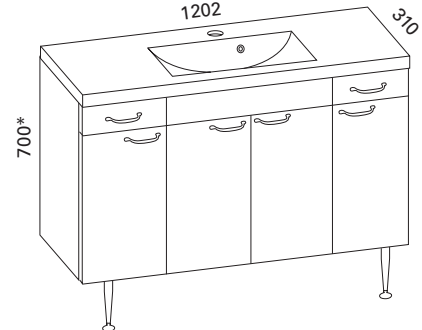

MINICLEVER 1200 KYLPYHUONERYHMÄ

- rungon mitat K660 x L1200 x S286 mm
- etusarjaksi valittavissa valkoinen sileä tai valkoinen kehysovi

Valkoinen sileä:

LVI-no: 6040360
EAN: 6415860403603

Valkoinen kehysovi:

LVI-no: 6040361
EAN: 6415860403610

Hinta: 1285,00 € (alv 24%)

VALOPEILIT, PEILIKAAPIT JA ERILLISKAAPIT

Voit yhdistää kalusteisiin haluamasi lisäkaapin, valopeilin tai peilikaapin laajasta mallistostamme.

- erilliskaapit sivu 30
- lisätarvikkeet sivu 32
- peilikaapit sivu 38
- valopeilit sivu 42
- hanat sivu 72