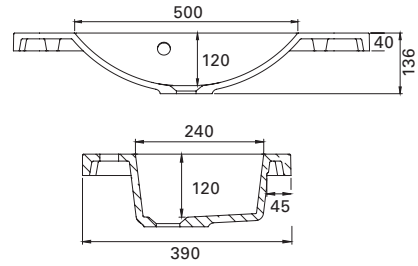

Saatavissa myös erikoismittaisena, lisätietoja sivulla 69

\* kuvan hana ei sisälly tuotteeseen

**CLEVER 500 C**

- mitat L502 x S390 x K40 mm
- reunan korkeus 40 mm
- altaan syvyys 120 mm
- suosit. runko 500 x 360 mm
- altaan upotus 420 x 370 mm
- kierrettävä pohjaventtiili