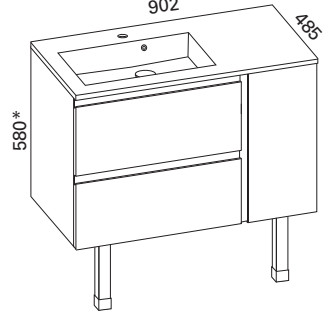

MERI 900 VASEN KYLPYHUONERYHMÄ

- rungon mitat K565 x L900 x S455 mm
- etusarjaksi valittavissa kiiltävä valkoinen, valkoinen matta ja valkoinen vetimetön

Kiiltävä	LVI-no: 6040403
valkoinen:	EAN: 6415860404037
Valkoinen	LVI-no: 6040581
matta:	EAN: 6415860405812
Valkoinen	LVI-no: 6040232
vetimetön:	EAN: 6415860402323

Hinta: 1135,00 € (alv 24%)