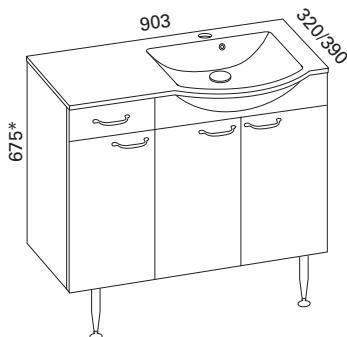

SUSA 900 OIKEA KYLPYHUONERYHMÄ

- rungon mitat K660 x L900 x S286 mm
- etusarjaksi valittavissa valkoinen sileä tai valkoinen kehysovi

Valkoinen sileä: LVI-no: 6040350
EAN: 6415860403504

Valkoinen kehysovi: LVI-no: 6040351
EAN: 6415860403511

Hinta: 945,00 € (alv 24%)