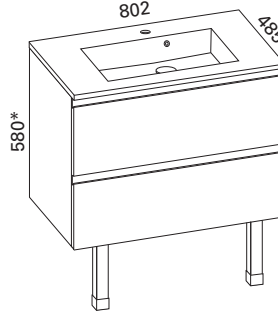

MERI 800 KYLPYHUONERYHMÄ

- rungon mitat K565 x L800 x S455 mm
- etusarjaksi valittavissa kiiltävä valkoinen, valkoinen matta ja valkoinen vetimetön

Kiiltävä	LVI-no: 6040400
valkoinen:	EAN: 6415860404006
Valkoinen	LVI-no: 6040580
matta:	EAN: 6415860405805
Valkoinen	LVI-no: 6040231
vetimetön:	EAN: 6415860402316

Hinta: 880,00 € (alv 24%)