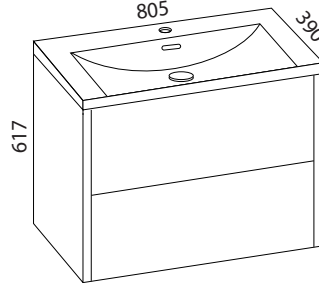

AALTO PLUS COLOR 800 KYLPHYONERYHMÄ

- rungon mitat K567 x L800 x S382 mm
- etusarjaksi valittavissa hiekkä, musta, tammi ja tumma tammi

Hiekkä:	LVI-no: 6040621 EAN: 6438087005207
Musta:	LVI-no: 6040622 EAN: 6438087005214
Tammi:	LVI-no: 6040623 EAN: 6438087005221
Tumma tammi:	LVI-no: 6040624 EAN: 6438087005238

Hinta: 1 030,00 € (alv 24%)