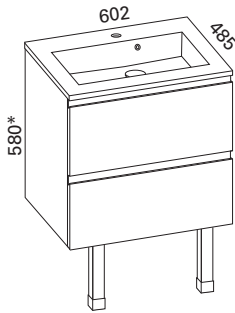

MERI KALUSTEET

Ryhmät sisältävät allaskaapin, altaan, jalat, vesilukon, Blumin korkealaatuiset helat sekä vetimen etusarjasta riippuen. Kalusteiden kokonaan ulostulevat Blum Tandembox- laatikot ovat syvyydeltään 400 mm. Kalusteet toimitetaan koottuna. Kalustepiirroksissa on etusarjana valkoinen vetimetön malli. * Korkeusmitta ei sisällä jalkojen mitta 250 mm. Runkokorkeus on 565 mm. Meri- allas s. 56.

MERI 600 KYLPYHUONERYHMÄ

- rungon mitat K565 x L600 x S455 mm
- etusarjaksi valittavissa kiiltävä valkoinen, valkoinen matta ja valkoinen vetimetön

Kiiltävä	LVI-no: 6040399
valkoinen:	EAN: 6415860403993
Valkoinen	LVI-no: 6040579
matta:	EAN: 6415860405799
Valkoinen	LVI-no: 6040230
vetimetön:	EAN: 6415860402309

Hinta: 815,00 € (alv 24%)