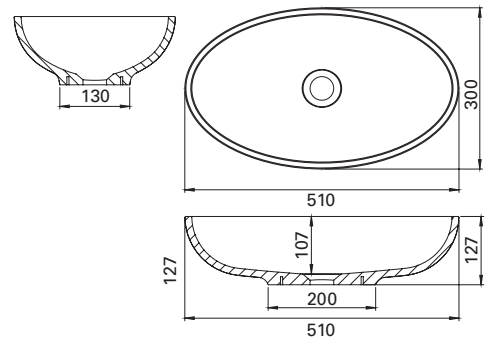

UOMA BEIGE VALUMARMORIALLAS

matta

- mitat L510 x S300 x K127 mm
- altaan syvyys 107 mm
- mattapinta
- asennus tasolle
- tason suositeltava minimisyvyys 300 mm
- sulkeutumaton pohjaventtiili
- ei ylivuotosuojaa

LVI-no: 5617290
EAN: 6438087005566

Hinta: 492,00 € (alv 24%)

Kaikissa kylpyhuoneen altaissamme on kotimaisen Prevexin valmistamat laadukkaat vesilukot. Valumarmorialtaiden toleranssi +2 mm.

UOMA VAALEANHARMAA VALUMARMORIALLAS

matta

- mitat L510 x S300 x K127 mm
- altaan syvyys 107 mm
- mattapinta
- asennus tasolle
- tason suositeltava minimisyvyys 300 mm
- sulkeutumaton pohjaventtiili
- ei ylivuotosuojaa

LVI-no: 5617288
EAN: 6438087005573

Hinta: 492,00 € (alv 24%)

UOMA TUMMANHARMAA VALUMARMORIALLAS

matta

- mitat L510 x S300 x K127 mm
- altaan syvyys 107 mm
- mattapinta
- asennus tasolle
- tason suositeltava minimisyvyys 300 mm
- sulkeutumaton pohjaventtiili
- ei ylivuotosuojaa

LVI-no: 5617289
EAN: 6438087005580

Hinta: 492,00 € (alv 24%)

UOMA beige valumarmoriallas 492,00 € (alv 24%)
Mora INXX II sharp korkea pesuallashana kromi 475,00 € (alv 24%)