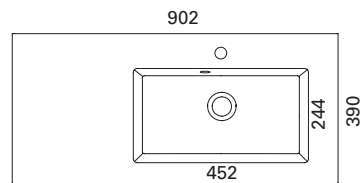

MINIMERI 900 R

- mitat L902 x S390 x K15 mm
- altaan syvyys 93 mm
- tason paksuus 15 mm
- suosit. runko 900 x 360 mm
- altaan upotus 500 x 330 mm
- kierrettävä pohjaventtiili

LVI-no: 5637372
EAN: 6415856373729

Hinta: 470,00 € (alv 24%)