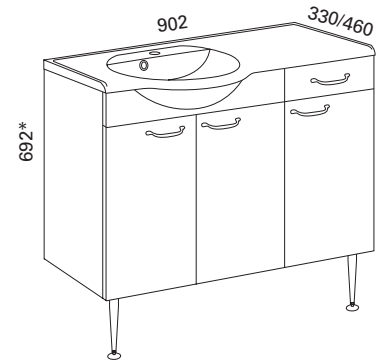

MARILYN 900 VASEN KYLPYHUONERYHMÄ

- rungon mitat K660 x L900 x S286 mm
- etusarjaksi valittavissa valkoinen sileä tai valkoinen kehysovi

Valkoinen sileä: LVI-no: 6040340
EAN: 6415860403405

Valkoinen kehysovi: LVI-no: 6040341
EAN: 6415860403412

Hinta: 855,00 € (alv 24%)