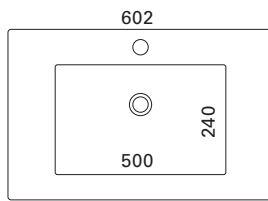

CLEVER 600 C

- mitat L602 x S390 x K40 mm
- reunan korkeus 40 mm
- altaan syvyys 120 mm
- suosit. runko 600 x 360 mm
- altaan upotus 520 x 370 mm
- kierrettävä pohjaventtiili

LVI-no: 5637352

EAN: 6415856373521

Hinta: 363,00 € (alv 24%)