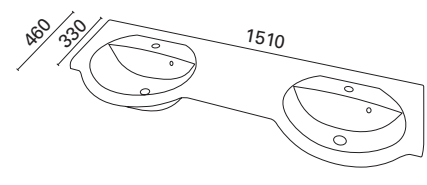

MARILYN 1500/2

- mitat L1510 x S330/460 mm
- altaan syvyys 120 mm
- suositeltava runko 1500 x 290 mm
- kierrettävä pohjaventtiili

LVI-no: 5637313
EAN: 6415856373132

Hinta: 488,00 € (alv 24%)