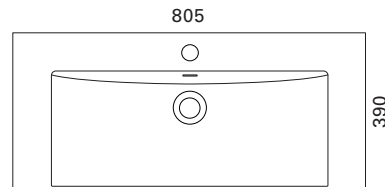

AALTO PLUS 800 C

- mitat L805 x S390 x K50 mm
- reunan korkeus 50 mm
- altaan syvyys 120 mm
- suositeltu runko 800 x 360 mm
- altaan upotus 550 x 370 mm
- painettava pohjaventtiili

LVI-no: 5617269
EAN: 6438087004910

Hinta: 449,00 € (alv 24%)