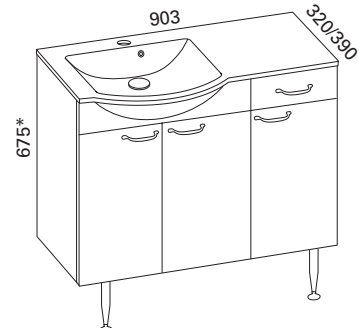

SUSA 900 VASEN KYLPYHUONERYHMÄ

- rungon mitat K660 x L900 x S286 mm
- etusarjaksi valittavissa valkoinen sileä tai valkoinen kehysovi

Valkoinen sileä: LVI-no: 6040348
EAN: 6415860403481

Valkoinen kehysovi: LVI-no: 6040349
EAN: 6415860403498

Hinta: 945,00 € (alv 24%)