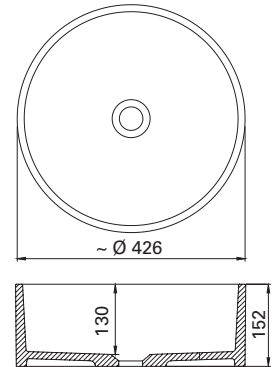

evermite®

VIRTA 400

- mitat L400 x S220 x K106 mm
- altaan syvyys 85 mm
- asennus tasolle, kannakkeille tai kalusteen päälle
- toimitetaan Prevexin tilaasäästävällä vesilukolla
- kierrettävä pohjaventtiili

LVI-no: 5627311
EAN: 6415856273111

Hinta: 198,00 € (alv 24%)

VIRTA 550

- mitat L550 x S220 x K106 mm
- altaan syvyys 85 mm
- asennus tasolle, kannakkeille tai kalusteen päälle
- toimitetaan Prevexin tilaasäästävällä vesilukolla
- kierrettävä pohjaventtiili

LVI-no: 5627313
EAN: 6415856273135

Hinta: 221,00 € (alv 24%)

LAMPI MATTA VALUMARMORIALLAS

matta

- mitat Ø 420 x K152 mm
- altaan syvyys 110 mm
- mattapinta
- asennus tasolle
- tason suositeltava minimisyvyys 450 mm
- sulkeutumaton pohjaventtiili
- ei ylivuotosuojaa

LVI-no: 5627303
EAN: 6415856273036

Hinta: 418,00 € (alv 24%)

LÄHDE MATTA VALUMARMORIALLAS

matta

- mitat Ø 420 x K160 mm
- altaan syvyys 136 mm
- mattapinta
- asennus tasolle
- tason suositeltava minimisyvyys 420 mm
- sulkeutumaton pohjaventtiili
- ei ylivuotosuojaa

LVI-no: 5627305
EAN: 6415856273050

Hinta: 394,00 € (alv 24%)