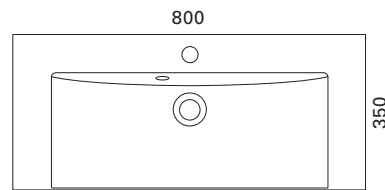

AALTO 800 C

- mitat L800 x S350 x K50 mm
- reunan korkeus 50 mm
- altaan syvyys 120 mm
- suositeltu runko 800 x 325 mm
- altaan upotus 550 x 320 mm
- kierrettävä pohjaventtiili

LVI-no: 5637376
EAN: 6415856373767

32,5

Hinta: 370,00 € (alv 24%)