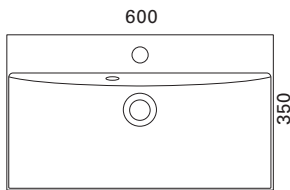

* kuvan hana ei sisälly tuotteeseen

AALTO 600 C

- mitat L600 x S350 x K50 mm
- reunan korkeus 50 mm
- altaan syvyys 120 mm
- suositeltu runko 600 x 325 mm
- altaan upotus 550 x 320 mm
- kierrettävä pohjaventtiili

LVI-no: 5637375
EAN: 6415856373750

32,5

Hinta: 326,00 € (alv 24%)