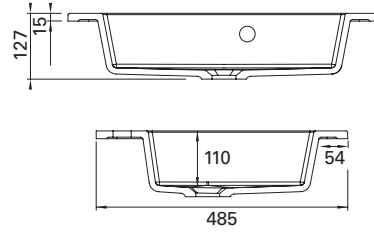

LVI-no: 5637374  
EAN: 6415856373743

Hinta: 558,00 € (alv 24%)

\* kuvan hana ei sisälly tuotteeseen

Kaikissa kylpyhuoneen altaissamme on kotimaisen Preveixin valmistamat laadukkaat vesilukot. Valumarmorialtaiden toleranssi +2 mm.