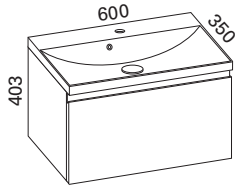

## AAVA KALUSTEET

Ryhmät sisältävät allaskaapin yhdellä laatikolla, altaan, vesilukon, Blumin korkealaatuiset helat sekä vetimen etusarjasta riippuen. Kalusteiden kokonaan ulostuleva Blum Tandembox- laatikko on syvyydeltään 270 mm. Kalusteet toimitetaan koottuna. Aava- kylpyhuoneryhmien valumarmorialtaassa on heijastelematon mattapinta. Kalustepiirroksissa on etusarjana valkoinen vetimetön malli. Kalusteen asennus seinään tapahtuu sidelistasta. Tuote ei sisällä jalkoja. Runkokorkeus on 353 mm. Aalto matta- allas s. 51.