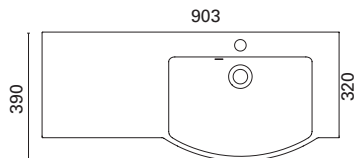

SUSA 600 C

- mitat L602 x S320/390 x K153 mm
- altaan syvyys 125 mm
- tason paksuus 15 mm
- suositeltava runko 600 x 280 mm
- kierrettävä pohjaventtiili

LVI-no: 5948510
EAN: 6415859485108

28

Hinta: 311,00 € (alv 24%)

SUSA 900 R

- mitat L903 x S320/390 x K153 mm
- altaan syvyys 125 mm
- tason paksuus 15 mm
- suositeltava runko 900 x 280 mm
- kierrettävä pohjaventtiili

LVI-no: 5948512
EAN: 6415859485122

28

Hinta: 361,00 € (alv 24%)