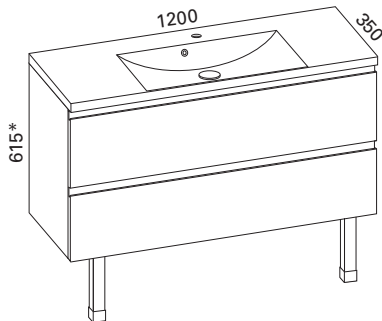

AALTO 1200 KYLPYHUONERYHMÄ

- rungon mitat K565 x L1200 x S320 mm
- etusarjaksi valittavissa kiiltävä valkoinen, valkoinen matta ja valkoinen vetimetön

Kiiltävä	LVI-no: 6040386
valkoinen:	EAN: 6415860403863
Valkoinen matta:	LVI-no: 6040566
	EAN: 6415860405669
Valkoinen vetimetön:	LVI-no: 6040208
	EAN: 6415860402088

Hinta: 950,00 € (alv 24%)

VALOPEILIT, PEILIKAAPIT JA ERILLISKAAPIT

Voit yhdistää kalusteisiin haluamasi lisäkaapin, valopeilin tai peilikaapin laajasta mallistostamme.

• erilliskaapit	sivu 30
• lisätarvikkeet	sivu 32
• peilikaapit	sivu 38
• valopeilit	sivu 42
• hanat	sivu 72