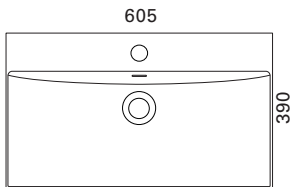

* kuvan hana ei sisälly tuotteeseen

AALTO PLUS 600 C

- mitat L605 x S390 x K50 mm
- reunan korkeus 50 mm
- altaan syvyys 120 mm
- suositeltu runko 600 x 360 mm
- altaan upotus 550 x 370 mm
- painettava pohjaventtiili

LVI-no: 5617268
EAN: 6438087004903

Hinta: 399,00 € (alv 24%)