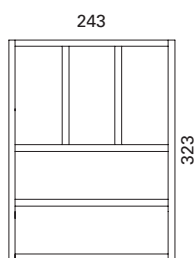

KYLPUHUONEKALUSTEIDEN LISÄVARUSTEET

LOKERIKKO VALKOINEN 243X323X50

- mitat L243 x S323 x K50 mm
- viisi 50 mm korkeaa lokeroa
- materiaali valkoiseksi maalattu pyökki
- sopii 270 ja 350 mm syviin Blum Tandembox- laatikoihin
- Aalto- ja Aava- kalusteet
- Meri color 800, 1000 sekä 1200
- Aalto Plus color 1000 sekä 1200

Koodi: LOK5VA2735
EAN: 6438087004613

Hinta: 44,00 € (alv 24%)