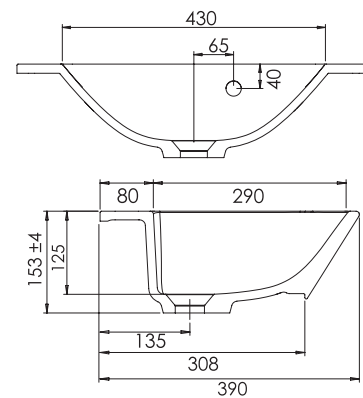

\* kuvan hana ei sisälly tuotteeseen

Susa-sarjan altaat ovat yhteensopivia Marilyn-kalustemitoituksen ja etusarjan kanssa.