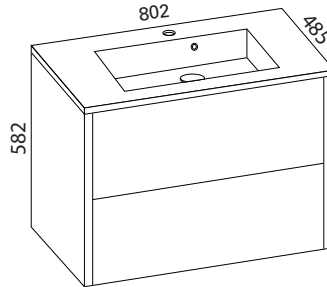

MERI COLOR 800 KYLPYHUONERYHMÄ

- rungon mitat K567 x L800 x S477 mm
- etusarjaksi valittavissa hiekka, musta, tammi ja tumma tammi

Hiekka:	LVI-no: 6040637 EAN: 6438087005368
Musta:	LVI-no: 6040638 EAN: 6438087005375
Tammi:	LVI-no: 6040639 EAN: 6438087005382
Tumma tammi:	LVI-no: 6040640 EAN: 6438087005399

Hinta: 1 070,00 € (alv 24%)