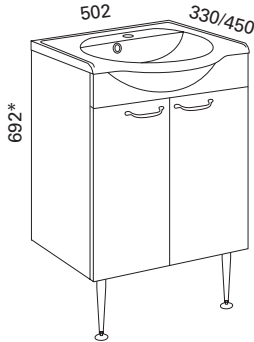

MARILYN KALUSTEET

Ryhmät sisältävät allaskaapin, altaan, jalat, vesilukon, Blumin korkealaatuiset helat sekä vetimen. Kalusteiden kokonaan ulostuleva Blum Tandembox- laatikko on syvyydeltään 270 mm. Kalusteet toimitetaan koottuna. Kalustepiirroksissa etusarjana on valkoinen sileä. * Korkeusmitta ei sisällä jalkojen mitta 150 mm. Marilyn- allas s. 58.

MARILYN 500 KYLPYHUONERYHMÄ

- rungon mitat K660 x L500 x S286 mm
- etusarjaksi valittavissa valkoinen sileä tai valkoinen kehysovi

Valkoinen sileä: LVI-no: 6040336
EAN: 6415860403368

Valkoinen kehysovi: LVI-no: 6040337
EAN: 6415860403375

Hinta: 475,00 € (alv 24%)