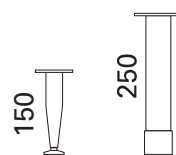

**otsoson**  
color

Otsoson color kalusteissa etusarjaksi on valittavissa hiekka, musta, tammi ja tumma tammi

Etusarjaksi on valittavissa kiiltävä valkoinen, valkoinen matta ja valkoinen vetimetön

Kalusteissamme on mukana mallista riippuen 150 tai 250 mm jalat. Kaluste voidaan asentaa jaloilla tai ilman seinämateriaalista riippuen. Takasidelistat ovat vaneria.