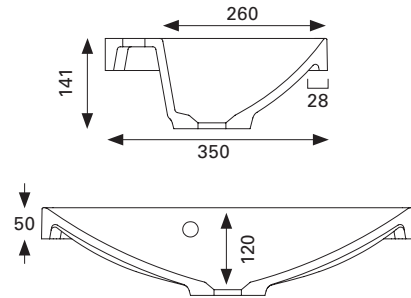

evermite®

Kaikissa kylpyhuoneen altaissamme on kotimaisen Prevexin valmistamat laadukkaat vesilukot. Valumarmorialtaiden toleranssi +2 mm.