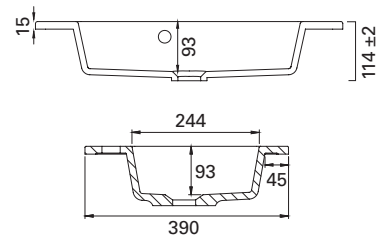

evermite®

Kaikissa kylpyhuoneen altaissamme on kotimaisen Prevexin valmistamat laadukkaat vesilukot. Valumarmorialtaiden toleranssi +2 mm.

Minimeri-sarjan altaalle suositeltava kalusteen runkosyvyys on 360 mm

* kuvan hana ei sisälly tuotteeseen