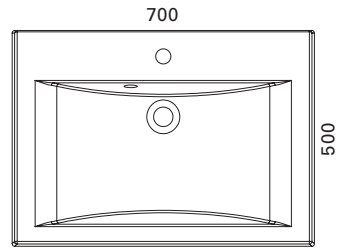

ULAPPA 700

- mitat L700 x S500 x K110 mm
- altaan syvyys 80 mm
- suositelt. runko 698 x 470 mm/asennus tasolle
- kierrettävä pohjaventtiili

LVI-no: 5627360
EAN: 6415856273609

Hinta: 442,00 € (alv 24%)