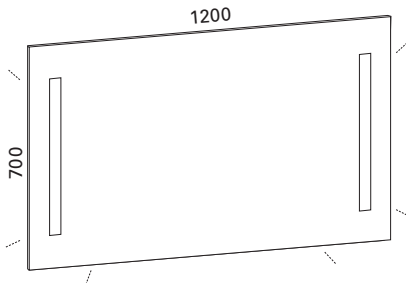

SOL LED 120X70 VALOPEILI

- mitat L1200 x K700 mm
- 2 kpl LED-valoista pystysuuntaiset ja yksi vaakasuuntainen

LVI-no: 6040429
EAN: 6415860404297

Hinta: 550,00 € (alv 24%)

VIKAVIRTASUOJA

- vikavirtasuoja SOL peileihin
- vikavirtasuoja ei sisälly SOL peileihin vaan on erikseen tilattava lisävaruste
- sopii myös Luvia-peiliikaappiin

Tilauskoodi: VVS

Hinta: 63,00 € (alv 24%)