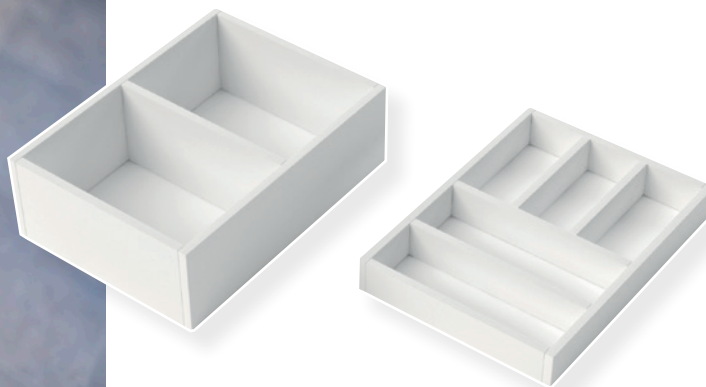

KYLPUHUONEKALUSTEIDEN LISÄVARUSTEET

LOKERIKKO VALKOINEN 243X323X50

- mitat L243 x S323 x K50 mm
- viisi 50 mm korkeaa lokeroa
- materiaali valkoiseksi maalattu pyökki
- sopii 270 ja 350 mm syviin Blum Tandembox- laatikoihin
- Aalto- ja Aava- kalusteet
- Meri color 800, 1000 sekä 1200
- Aalto Plus color 1000 sekä 1200

Koodi: LOK5VA2735
EAN: 6438087004613

Hinta: 44,00 € (alv 24%)

LOKERIKKO VALKOINEN 243X323X120 MM

- mitat L243 x S323 x K120 mm
- kaksi 120 mm korkeaa lokeroa
- materiaali valkoiseksi maalattu pyökki
- sopii 270 ja 350 mm syviin Blum Tandembox- laatikoihin
- suositellaan käytettäväksi Aalto-kalusteiden alemmassa laatikossa
- Meri color- sekä Aalto Plus color-kalusteet

Koodi: LOK2VA2735
EAN: 6438087004620

Hinta: 57,00 € (alv 24%)