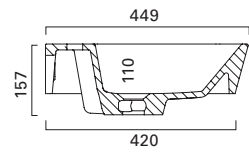

evermite®

Kaikissa kylpyhuoneen altaissamme on kotimaisen Prevexin valmistamat laadukkaat vesilukot. Valumarmorialtaiden toleranssi +2 mm.