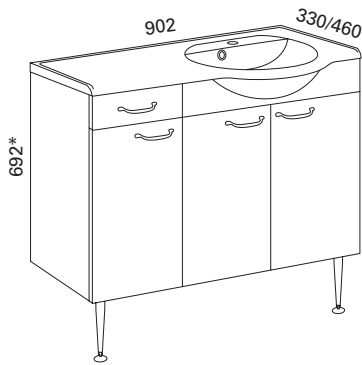

MARILYN 900 OIKEA KYLPYHUONERYHMÄ

- rungon mitat K660 x L900 x S286 mm
- etusarjaksi valittavissa valkoinen sileä tai valkoinen kehysovi

Valkoinen sileä: LLVI-no: 6040342
EAN: 6415860403429

Valkoinen kehysovi: LVI-no: 6040343
EAN: 6415860403436

Hinta: 855,00 € (alv 24%)