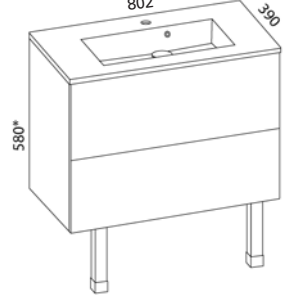

LUJA 800

- rungon mitat K565 x L798 x S380 mm
- runkorakenne sekä ovi ovat täysin vedenkestävää massiivilaminaattia

Minimeri lankavedin: LVI-no: 6040472
EAN: 6415860404723

Minimeri nuppi: LVI-no: 6040473
EAN: 6415860404730

Clever lankavedin: LVI-no: 6040479
EAN: 6415860404785

Clever nuppi: LVI-no: 6040480
EAN: 6415860404792

Hinta: 1 255,00 € (alv 24%)