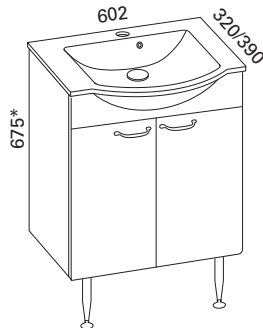

SUSA KALUSTEET

Ryhmät sisältävät allaskaapin, altaan, jalat, vesilukon, Blumin korkealaatuiset helat sekä vetimen. Kalusteiden kokonaan ulostuleva Blum Tandembox- laatikko on syvyydeltään 270 mm. Susa- valumarmorialtaassa on Evermite -pinnoite. Kalusteet toimitetaan koottuna (ovet irrallaan). Kalustepiirroksissa etusarjana on valkoinen sileä.
* Korkeusmitta ei sisällä jalkojen mittaa 150 mm. Susa- allas s. 57.

blum
evermite

SUSA 600 KYLPYHUONERYHMÄ

- rungon mitat K660 x L600 x S286 mm
- etusarjaksi valittavissa valkoinen sileä tai valkoinen kehysovi

Valkoinen sileä: LVI-no: 6040346
EAN: 6415860403467

Valkoinen kehysovi: LVI-no: 6040347
EAN: 6415860403474

Hinta: 575,00 € (alv 24%)