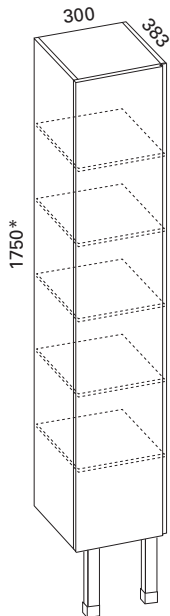

KORKEAKAAPPI 300

- rungon mitat K1750 x L300 x S363 mm
- viisi hyllyä
- kätsisyys valittavissa asennettaessa

Valkoinen kiiltävä: LVI-no: 6040410
EAN: 6415860404105

Valkoinen matta: LVI-no: 6040588
EAN: 6415860405881

Valkoinen vetimetön: LVI-no: 6040238
EAN: 6415860402385

Hinta: 510,00 € (alv 24%)