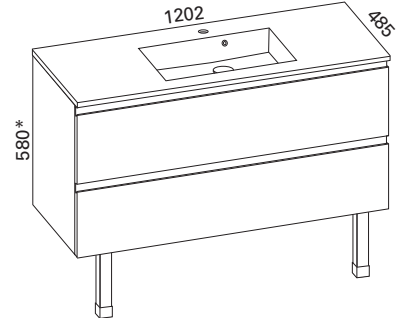

MERI 1200 KYLPYHUONERYHMÄ

- rungon mitat K565 x L1200 x S455 mm
- etusarjaksi valittavissa kiiltävä valkoinen, valkoinen matta ja valkoinen vetimetön

Kiiltävä	LVI-no: 6040406
valkoinen:	EAN: 6415860404068
Valkoinen	LVI-no: 6040584
matta:	EAN: 6415860405843
Valkoinen	LVI-no: 6040235
vetimetön:	EAN: 6415860402354

Hinta: 1025,00 € (alv 24%)