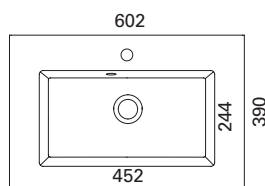

MINIMERI 600 C

- mitat L602 x S390 x K15 mm
- altaan syvyys 93 mm
- tason paksuus 15 mm
- suosit. runko 600 x 360 mm
- altaan upotus 500 x 330 mm
- kierrettävä pohjaventtiili

LVI-no: 5637369
EAN: 6415856373699

Hinta: 363,00 € (alv 24%)