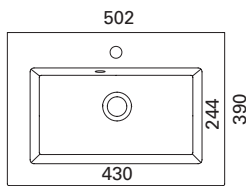

MINIMERI 500 C

- mitat L502 x S390 x K15 mm
- altaan syvyys 93 mm
- tason paksuus 15 mm
- suosit. runko 500 x 360 mm
- altaan upotus 460 x 330 mm
- kierrettävä pohjaventtiili

LVI-no: 5637379
EAN: 6415856373798

Hinta: 338,00 € (alv 24%)