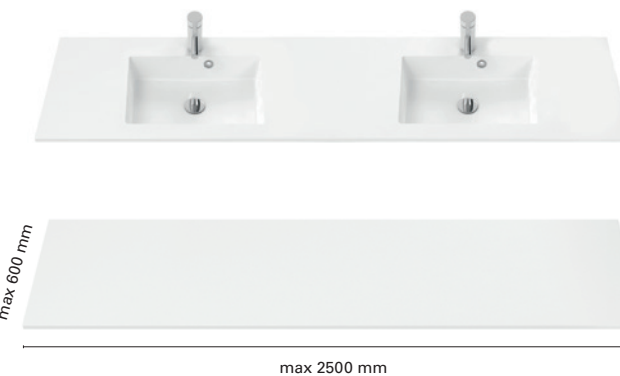

1. **KAKSIALTAINEN TASO**
2. mitat leveys 600-2500 mm
   - toisen altaan lisä 186 €
   - ei Marilyn
   - kuvassa Meri
   - kierrettävä pohjaventtiili

ERIKOISMITTAVALUMARMORITASO

- Erikoismittavalumarmoritason paksuus voi vaihdella 15-30 mm välillä. Maksimitat ovat 600 x 2500 mm ja reunan pyöristys R2. Valumarmorialtaiden toleranssi on +/- 2 mm.

ERIKOISMITTAISET VALUMARMORIALTAAT HINNAT

Leveys mm	• CLEVER • MERI	• MINICLEVER • MARILYN	Leveys mm	• CLEVER • MERI	• MINICLEVER • MARILYN
	Hinta, alv 25,5%	Hinta, alv 25,5%		Hinta, alv 25,5%	Hinta, alv 25,5%
- 700	402,00	372,00	- 1700	954,00	802,00
- 800	424,60	402,00	- 1800	1 013,00	868,00
- 900	475,00	424,00	- 1900	1 072,00	912,00
- 1000	526,00	467,00	- 2000	1 130,00	954,00
- 1100	605,00	518,00	- 2100	1 195,00	1 006,00
- 1200	664,00	569,00	- 2200	1 254,00	1 057,00
- 1300	722,00	613,00	- 2300	1 320,00	1 107,00
- 1400	787,00	671,00	- 2400	1 378,00	1 159,00
- 1500	853,00	722,00	- 2500	1 436,00	1 203,00
- 1600	897,00	766,00			

Esim. 1250 leveä Meri kahdella altaalla maksaa 899,00 € (norm. -1300 mm leveä Meri 713,00 + toisen altaan lisä 186 €).

ERIKOISMITTAINEN VALUMARMORITASO HINNAT

Tason paksuus	Hinta/m², alv 25,5%
15-20 mm	676,00
21-25 mm	843,00
26-30 mm	1009,00

ESIMERKKILASKELMA:

Tason paksuus 22 mm ja mitat leveys 1500 mm x syvyys 250 mm -> neliöitä yht. 0,375 m² jolloin erikoismittaisen valumarmoritason hinta 833 €*0,375=312,38 €