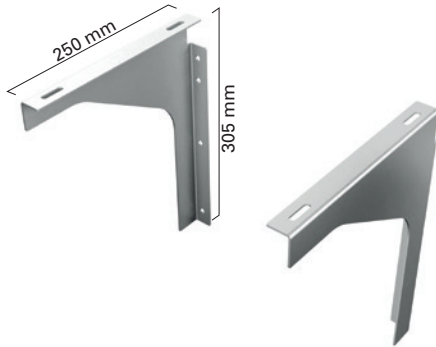

RST-KANNAKE

- Valumarmorialtaiden seinäkiinnitykseen
- Vahva RST-kanneke lujutta vaativiin seinäkiinnityksiin

Koodi: OTRSTKANNAKE
Hinta: 93,00 € / kpl (alv 25,5%)