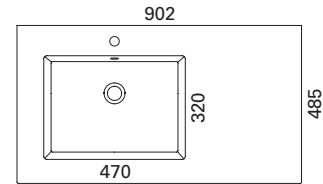

MERI 900 L

- mitat L902 x S485 x K15 mm
- altaan syvyys 110 mm
- tason paksuus 15 mm
- suositeltava runko 900 x 460 mm
- altaan upotus 560 x 435 mm
- kierrettävä pohjaventtiili

LVI-no: 5948515
EAN: 6415859485153 46

Hinta: 375,00 € (alv 25,5%)