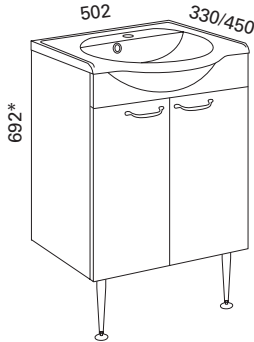

MARILYN KALUSTEET

Ryhmät sisältävät allaskaapin, altaan, jalat, vesilukon, Blumin korkealaatuiset helat sekä vetimen. Kalusteiden kokonaan ulostuleva Blum Tandembox- laatikko on syvyydeltään 270 mm. Kalusteet toimitetaan koottuna. Kalustepiirroksissa etusarjana on valkoinen sileä. * Korkeusmitta ei sisällä jalkojen mitta 150 mm. Marilyn- allas s. 58.

MARILYN 500 KYLPYHUONERYHMÄ

- rungon mitat K660 x L500 x S286 mm
- etusarjaksi valittavissa valkoinen sileä tai valkoinen kehysovi

Valkoinen sileä: LVI-no: 6040336
EAN: 6415860403368

Valkoinen kehysovi: LVI-no: 6040337
EAN: 6415860403375

Hinta: 480,00 € (alv 25,5%)