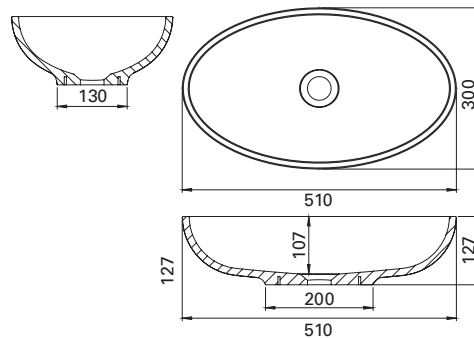

UOMA VALKOINEN VALUMARMORIALLAS

matta

- mitat L510 x S300 x K127 mm
- altaan syvyys 107 mm
- mattapinta
- asennus tasolle
- tason suositeltava minimisyvyys 300 mm
- sulkeutumaton pohjaventtiili
- ei ylivuotosuojaa

LVI-no: 5627301
EAN: 6415856273012

Hinta: 470,00 € (alv 25,5%)

UOMA MUSTAVALKOINEN VALUMARMORIALLAS

matta

- mitat L510 x S300 x K127 mm
- altaan syvyys 107 mm
- mattapinta
- asennus tasolle
- tason suositeltava minimisyvyys 300 mm
- sulkeutumaton pohjaventtiili
- ei ylivuotosuojaa

LVI-no: 5627325
EAN: 6415856273258

Hinta: 498,00 € (alv 25,5%)

UOMA mustavalkoinen valumarmoriallas 498,00 € (alv 25,5%)
SILHOUET pesuallashana korkea mattamusta 501,00 € (alv 25,5%)