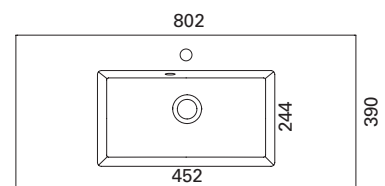

MINIMERI 800 C

- mitat L802 x S390 x K15 mm
- altaan syvyys 93 mm
- tason paksuus 15 mm
- suosit. runko 800 x 360 mm
- altaan upotus 500 x 330 mm
- kierrettävä pohjaventtiili

LVI-no: 5637370
EAN: 6415856373705

Hinta: 424,00 € (alv 25,5%)