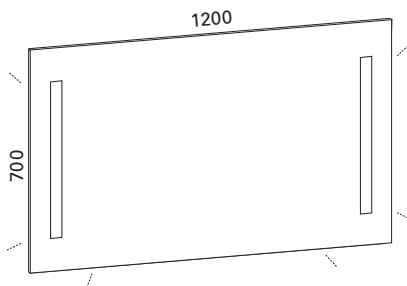

SOL LED 120X70 VALOPEILI

- mitat L1200 x K700 mm
- 2 kpl LED-valoista pystysuuntaiset ja yksi vaakasuuntainen

LVI-no: 6040429
EAN: 6415860404297

Hinta: 557,00 € (alv 25,5%)

VIKAVIRTASUOJA

- vikavirtasuoja SOL peileihin
- vikavirtasuoja ei sisälly SOL peileihin vaan on erikseen tilattava lisävaruste
- sopii myös Luvia-peiliikaappiin

Tilauskoodi: VVS

Hinta: 64,00 € (alv 25,5%)