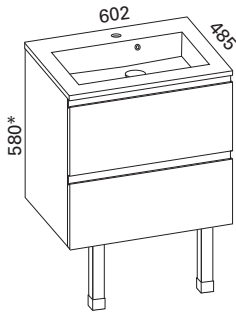

MERI KALUSTEET

Ryhmät sisältävät allaskaapin, altaan, jalat, vesilukon, Blumin korkealaatuiset helat sekä vetimen etusarjasta riippuen. Kalusteiden kokonaan ulostulevat Blum Tandembox- laatikot ovat syvyydeltään 400 mm. Kalusteet toimitetaan koottuna. Kalustepiirroksissa on etusarjana valkoinen vetimetön malli. * Korkeusmitta ei sisällä jalkojen mitta 250 mm. Runkokorkeus on 565 mm. Meri- allas s. 56.

MERI 600 KYLPYHUONERYHMÄ

- rungon mitat K565 x L600 x S455 mm
- etusarjaksi valittavissa kiiltävä valkoinen, valkoinen matta ja valkoinen vetimetön

Kiiltävä	LVI-no: 6040399
valkoinen:	EAN: 6415860403993
Valkoinen	LVI-no: 6040579
matta:	EAN: 6415860405799
Valkoinen	LVI-no: 6040230
vetimetön:	EAN: 6415860402309

Hinta: 825,00 € (alv 25,5%)