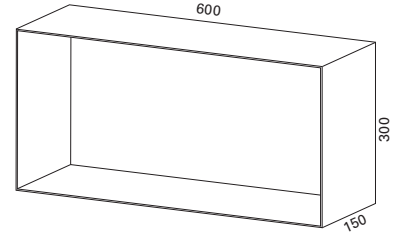

LEIJU L

- mitat L600 x S150 x K300 mm
- väri valkoinen tai musta
- asennettavissa pystyyn tai vaakaan

Valkoinen:

LVI-no: 6040371
EAN: 6415860403719

Musta:

LVI-no: 6040372
EAN: 6415860403726

Hinta: 153,00 € (alv 25,5%)

Leiju-lokerikot

KOTIMAINEN LEIJU-LOKERIKKO ON PULVERIMAALATTUA ALUMIINIINA. SEN VUOKSI LEIJU KESTÄÄ VETTÄ JA ON MODERNISTI OHUTREUNAINEN.

KOKEILE LEIJUJA KEITTIÖN AVOHYLLYKSI, ETEISEN AVAINPÖYDÄKSI, MAKUHUONEEN YÖPÖYDÄKSI, PARVEKKEEN KUKKAPÖYDÄKSI, KYLPYHUONEEN SHAMPOOHYLLYKSI...

VOIT ASENTAA LEIJUJA PYSTYYN TAI VAAKAAN, RYHMÄÄN TAI YKSITTÄIN, SEKOITTAEN VÄREJÄ TAI YHTÄ VÄRIÄ KÄYTTÄEN. MAHDOLLISUUDET OVAT RAJATTOMAT!