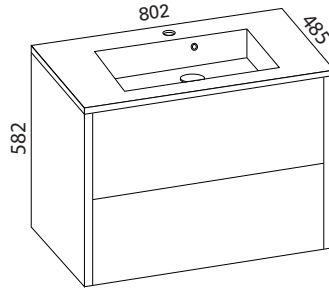

MERI COLOR 800 KYLPYHUONERYHMÄ

- rungon mitat K567 x L800 x S477 mm
- etusarjaksi valittavissa hiekka, musta, tammi ja tumma tammi

Hiekka:	LVI-no: 6040637 EAN: 6438087005368
Musta:	LVI-no: 6040638 EAN: 6438087005375
Tammi:	LVI-no: 6040639 EAN: 6438087005382
Tumma tammi:	LVI-no: 6040640 EAN: 6438087005399

Hinta: 1 085,00 € (alv 25,5%)