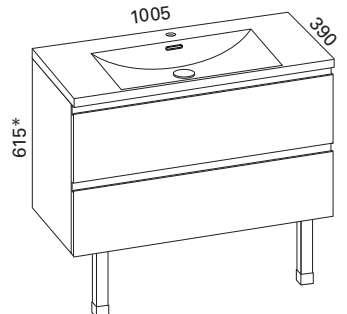

AALTO PLUS 1000 KYLPYHUONERYHMÄ

- rungon mitat K565 x L1000 x S360 mm
- etusarjaksi valittavissa kiiltävä valkoinen, valkoinen matta ja valkoinen vetimetön

Kiiltävä valkoinen:	LVI-no: 6040607 EAN: 6438087005047
Valkoinen matta:	LVI-no: 6040608 EAN: 6438087005054
Valkoinen vetimetön:	LVI-no: 6040609 EAN: 6438087005061

Hinta: 930,00 € (alv 25,5%)