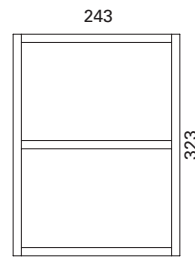

LOKERIKKO VALKOINEN 243X323X120

- mitat L243 x S323 x K120 mm
- kaksi 120 mm korkeaa lokeroa
- materiaali valkoiseksi maalattu pyökki
- sopii 270 ja 350 mm syviin Blum Tandembox- laatikoihin
- suositellaan käytettäväksi Aalto-kalusteiden alemmassa laatikossa
- Meri color- sekä Aalto Plus color-kalusteet

Koodi: LOK2VA2735
EAN: 6438087004620

Hinta: 58,00 € (alv 25,5%)