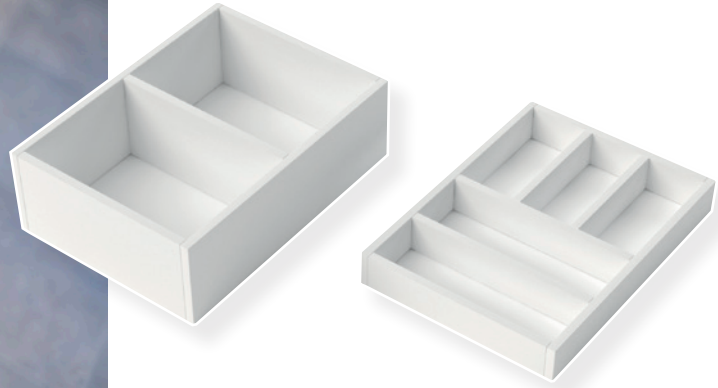

KYLPUHUONEKALUSTEIDEN LISÄVARUSTEET

LOKERIKKO VALKOINEN 243X323X50

- mitat L243 x S323 x K50 mm
- viisi 50 mm korkeaa lokeroa
- materiaali valkoiseksi maalattu pyökki
- sopii 270 ja 350 mm syviin Blum Tandembox- laatikoihin
- Aalto- ja Aava- kalusteet
- Meri color 800, 1000 sekä 1200
- Aalto Plus color 1000 sekä 1200

Koodi: LOK5VA2735
EAN: 6438087004613

Hinta: 45,00 € (alv 25,5%)

LOKERIKKO VALKOINEN 243X323X120

- mitat L243 x S323 x K120 mm
- kaksi 120 mm korkeaa lokeroa
- materiaali valkoiseksi maalattu pyökki
- sopii 270 ja 350 mm syviin Blum Tandembox- laatikoihin
- suositellaan käytettäväksi Aalto-kalusteiden alemmassa laatikossa
- Meri color- sekä Aalto Plus color-kalusteet

Koodi: LOK2VA2735
EAN: 6438087004620

Hinta: 58,00 € (alv 25,5%)