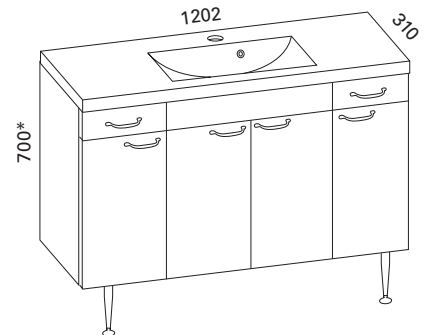

MINICLEVER 1200 KYLPYHUONERYHMÄ

- rungon mitat K660 x L1200 x S286 mm
- etusarjaksi valittavissa valkoinen sileä tai valkoinen kehysovi

Valkoinen sileä:

LVI-no: 6040360
EAN: 6415860403603

Valkoinen kehysovi:

LVI-no: 6040361
EAN: 6415860403610

Hinta: 1300,00 € (alv 25,5%)

VALOPEILIT, PEILIKAAPIT JA ERILLISKAAPIT

Voit yhdistää kalusteisiin haluamasi lisäkaapin, valopeilin tai peilikaapin laajasta mallistostamme.

- erilliskaapit sivu 30
- lisätarvikkeet sivu 32
- peilikaapit sivu 38
- valopeilit sivu 42
- hanat sivu 72