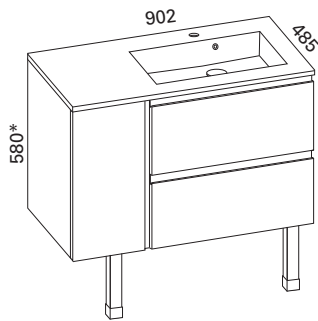

MERI 900 OIKEA KYLPYHUONERYHMÄ

- rungon mitat K565 x L900 x S455 mm
- etusarjaksi valittavissa kiiltävä valkoinen, valkoinen matta ja valkoinen vetimetön

Kiiltävä	LVI-no: 6040404
valkoinen:	EAN: 6415860404044
Valkoinen	LVI-no: 6040582
matta:	EAN: 6415860405829
Valkoinen	LVI-no: 6040233
vetimetön:	EAN: 6415860402330

Hinta: 1150,00 € (alv 25,5%)