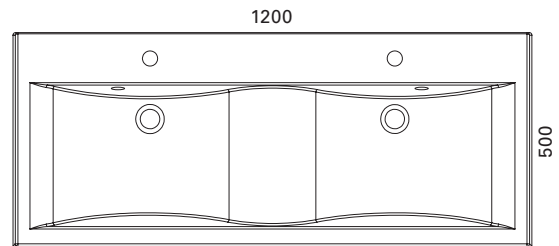

ULAPPA 1200

- mitat L1200 x S500 x K110 mm
- altaan syvyys 80 mm
- suositelt. runko 1198 x 470 mm/asennus tasolle
- kierrettävä pohjaventtiili

LVI-no: 5627362
EAN: 6415856273623

Hinta: 661,00 € (alv 25,5%)