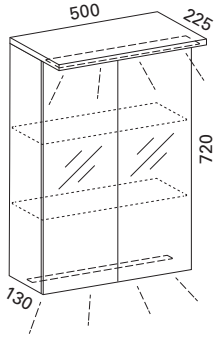

LUVIA LED PEILIKAAPIT

LUVIA 50 LED PEILIKAAPPI VALOLIPALLA

- rungon mitat L500 x K705 x S120 mm
- valkoiseksi maalattu alumiinirunko
- pohjassa ja lipassa LED-valot kohti tasoa
- pistorasia, katkaisija
- kaksi lasihyllyä
- kaksipuoliset peiliovet Blumotion Cristallo saranoilla
- valmius vikavirtasuojalle (s. 45)
- suojausluokka IP44

LVI-no: 6040415
EAN: 6415860404150

Hinta: 739,00 € (alv 25,5%)