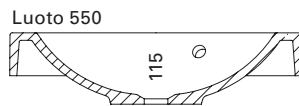

LUOTO MATTA VALUMARMORIALLAS

matta

1. **LUOTO 550**
2. mitat L550 x S450 x K138 mm
   - altaan syvyys 115 mm
   - mattapinta
   - asennus tasolle
   - kierrettävä pohjaventtiili

LVI-no: 5627366
EAN: 6415856273661

43

Hinta: 383,00 € (alv 25,5%)