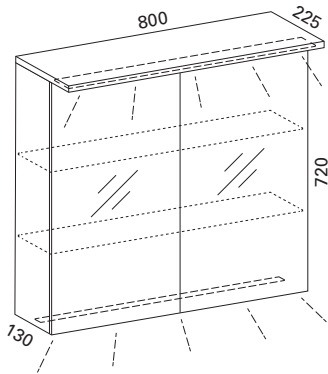

LUVIA 80 LED PEILIKAAPPI VALOLIPALLA

- rungon mitat L800 x K705 x S120 mm
- valkoiseksi maalattu alumiinirunko
- pohjassa ja lipassa LED-valot kohti tasoa
- pistorasia, katkaisija
- kaksi lasihyllyä
- kaksipuoliset peiliovet Blumotion Cristallo saranoilla
- valmius vikavirtasuojalle (s. 45)
- suojausluokka IP44

LVI-no: 6040417
EAN: 6415860404174

Hinta: 856,00 € (alv 25,5%)