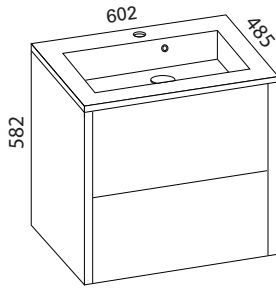

MERI COLOR KALUSTEET

Ryhvät sisältävät allaskaapin, altaan, vesilukon, Blumin korkealaatuiset helat sekä vetimen. Kalusteiden kokonaan ulostulevat Blum Tandembox- laatikot ovat syvyydeltään 350 mm. Kalusteet toimitetaan koottuna. Otsoson color runkojen asennus seinään tapahtuu laadukkaiden kannatushelojen kanssa. Tuote ei sisällä jalkoja. Runkokorkeus on 567 mm. Meri allas s. 56.

MERI COLOR 600 KYLPYHUONERYHMÄ

- rungon mitat K567 x L600 x S477 mm
- etusarjaksi valittavissa hiekka, musta, tammi ja tumma tammi

Hiekka:	LVI-no: 6040633 EAN: 6438087005320
Musta:	LVI-no: 6040634 EAN: 6438087005337
Tammi:	LVI-no: 6040635 EAN: 6438087005344
Tumma tammi:	LVI-no: 6040636 EAN: 6438087005351

Hinta: 1000,00 € (alv 25,5%)