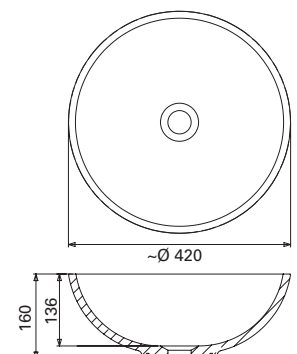

evermite®

VIRTA 400

- mitat L400 x S220 x K106 mm
- altaan syvyys 85 mm
- asennus tasolle, kannakkeille tai kalusteen päälle
- toimitetaan Prevexin tilaasäästävällä vesilukolla
- kierrettävä pohjaventtiili

LVI-no: 5627311
EAN: 6415856273111

Hinta: 200,00 € (alv 25,5%)

VIRTA 550

- mitat L550 x S220 x K106 mm
- altaan syvyys 85 mm
- asennus tasolle, kannakkeille tai kalusteen päälle
- toimitetaan Prevexin tilaasäästävällä vesilukolla
- kierrettävä pohjaventtiili

LVI-no: 5627313
EAN: 6415856273135

Hinta: 224,00 € (alv 25,5%)

LAMPI MATTA VALUMARMORIALLAS

matta

- mitat Ø 420 x K152 mm
- altaan syvyys 110 mm
- mattapinta
- asennus tasolle
- tason suositeltava minimisyvyys 450 mm
- sulkeutumaton pohjaventtiili
- ei ylivuotosuojaa

LVI-no: 5627303
EAN: 6415856273036

Hinta: 423,00 € (alv 25,5%)

LÄHDE MATTA VALUMARMORIALLAS

matta

- mitat Ø 420 x K160 mm
- altaan syvyys 136 mm
- mattapinta
- asennus tasolle
- tason suositeltava minimisyvyys 420 mm
- sulkeutumaton pohjaventtiili
- ei ylivuotosuojaa

LVI-no: 5627305
EAN: 6415856273050

Hinta: 399,00 € (alv 25,5%)