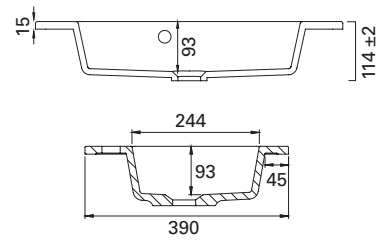

evermite®

Kaikissa kylpyhuoneen altaissamme on kotimaisen Preveixin valmistamat laadukkaat vesilukot. Valumarmorialtaiden toleranssi +2 mm.

Minimeri-sarjan altaalle suositeltava kalusteen runkosyvyys on 360 mm

* kuvan hana ei sisälly tuotteeseen