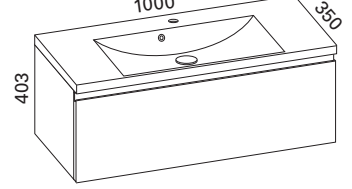

AAVA 1000 KYLPYHUONERYHMÄ

- rungon mitat K353 x L1000 x S320 mm
- etusarjaksi valittavissa kiiltävä valkoinen, valkoinen matta ja valkoinen vetimetön

Kiiltävä	LVI-no: 6040389
valkoinen:	EAN: 6415860403894
Valkoinen	LVI-no: 6040569
matta:	EAN: 6415860405690
Valkoinen	LVI-no: 6040330
vetimetön:	EAN: 6415860403306

Hinta: 695,00 € (alv 25,5%)