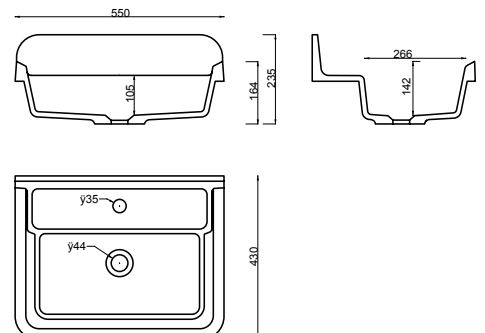

SAIMAA 400 MATTA VALUMARMORIALLAS

matta

- mitat L400 x S350 x K150 mm
- altaan syvyys 130 mm
- mattapinta
- asennus tasolle
- tason suositeltava minimisyvyys 350 mm
- sulkeutumaton pohjaventtiili
- ei ylivuotosuojaa

LVI-no: 5627319
EAN: 6415856273197

Hinta: 356,00 € (alv 25,5%)

SAIMAA 600 MATTA VALUMARMORIALLAS

matta

- mitat L600 x S350 x K150 mm
- altaan syvyys 130 mm
- mattapinta
- asennus tasolle
- tason suositeltava minimisyvyys 350 mm
- sulkeutumaton pohjaventtiili
- ei ylivuotosuojaa

LVI-no: 5627320
EAN: 6415856273203

Hinta: 474,00 € (alv 25,5%)

TYYNI VALUMARMORIALLAS

evermite®

- mitat L380 x S380 x K40 mm
- altaan syvyys 92 mm
- asennus tasolle
- tason suositeltava minimisyvyys 460 mm
- sulkeutumaton pohjaventtiili
- ei ylivuotosuojaa

LVI-no: 5627323
EAN: 6415856273234

Hinta: 200,00 € (alv 25,5%)

TUULI VALUMARMORIALLAS

evermite®

- mitat L550 x S430 x K40/110 mm
- altaan syvyys 105 mm
- asennus tasolle
- tason suositeltava minimisyvyys 460 mm
- sulkeutumaton pohjaventtiili
- ei ylivuotosuojaa

LVI-no: 5627321
EAN: 6415856273210

Hinta: 328,00 € (alv 25,5%)