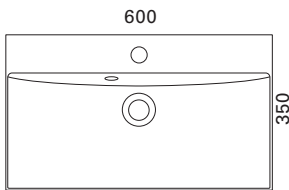

* kuvan hana ei sisälly tuotteeseen

AALTO 600 C

- mitat L600 x S350 x K50 mm
- reunan korkeus 50 mm
- altaan syvyys 120 mm
- suositeltu runko 600 x 325 mm
- altaan upotus 550 x 320 mm
- kierrettävä pohjaventtiili

LVI-no: 5637375
EAN: 6415856373750

32,5

Hinta: 330,00 € (alv 25,5%)