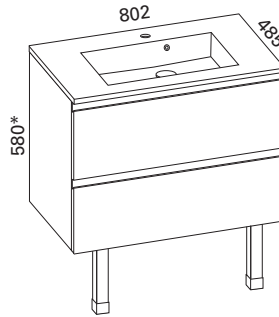

MERI 800 KYLPYHUONERYHMÄ

- rungon mitat K565 x L800 x S455 mm
- etusarjaksi valittavissa kiiltävä valkoinen, valkoinen matta ja valkoinen vetimetön

Kiiltävä	LVI-no: 6040400
valkoinen:	EAN: 6415860404006
Valkoinen	LVI-no: 6040580
matta:	EAN: 6415860405805
Valkoinen	LVI-no: 6040231
vetimetön:	EAN: 6415860402316

Hinta: 890,00 € (alv 25,5%)