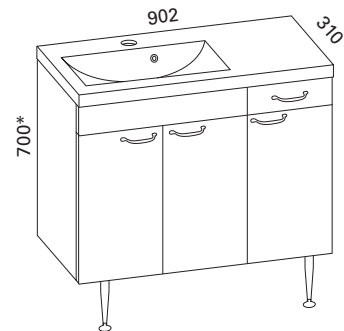

MINICLEVER 900 VASEN KYLPYHUONERYHMÄ

- rungon mitat K660 x L900 x S286 mm
- etusarjaksi valittavissa valkoinen sileä tai valkoinen kehysovi

Valkoinen sileä:

LVI-no: 6040356
EAN: 6415860403566

Valkoinen kehysovi:

LVI-no: 6040357
EAN: 6415860403573

Hinta: 910,00 € (alv 25,5%)