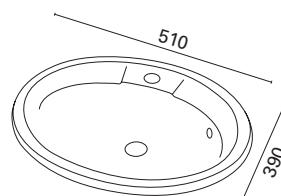

Hinta: 288,00 € (alv 25,5%)