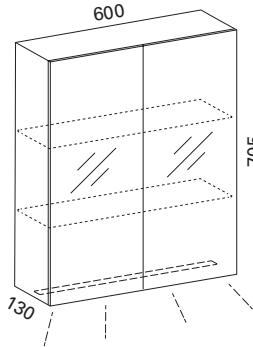

LUVIA 60 LED PEILIKAAPPI

- rungon mitat L600 x K705 x S120 mm
- valkoiseksi maalattu alumiinirunko
- pohjassa LED-valo kohti tasoa
- pistorasia, katkaisija
- kaksi lasihyllyä
- kaksipuoliset peiliovet Blumotion Cristallo saranoilla
- valmius vikavirtasuojalle (s. 45)
- suojausluokka IP44

LVI-no: 6040413
EAN: 6415860404136

Hinta: 634,00 € (alv 25,5%)