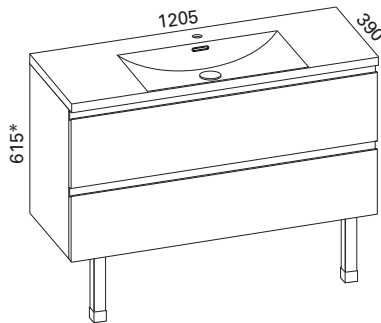

AALTO PLUS 1200 KYLPYHUONERYHMÄ

- rungon mitat K565 x L1200 x S360 mm
- etusarjaksi valittavissa kiiltävä valkoinen, valkoinen matta ja valkoinen vetimetön

Kiiltävä valkoinen:	LVI-no: 6040612 EAN: 6438087005092
Valkoinen matta:	LVI-no: 6040613 EAN: 6438087005108
Valkoinen vetimetön:	LVI-no: 6040614 EAN: 6438087005115

Hinta: 995,00 € (alv 25,5%)

VALOPEILIT, PEILIKAAPIT JA ERILLISKAAPIT

Voit yhdistää kalusteisiin haluamasi lisäkaapin, valopeilin tai peilikaapin laajasta mallistostamme.

• erilliskaapit	sivu 30
• lisätarvikkeet	sivu 32
• peilikaapit	sivu 38
• valopeilit	sivu 42
• hanat	sivu 72