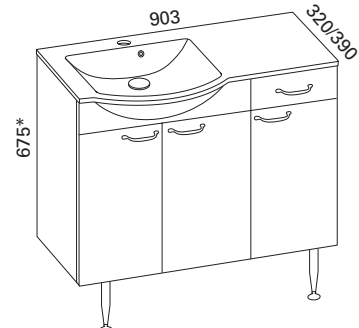

SUSA 900 VASEN KYLPYHUONERYHMÄ

- rungon mitat K660 x L900 x S286 mm
- etusarjaksi valittavissa valkoinen sileä tai valkoinen kehysovi

Valkoinen sileä: LVI-no: 6040348
EAN: 6415860403481

Valkoinen kehysovi: LVI-no: 6040349
EAN: 6415860403498

Hinta: 955,00 € (alv 25,5%)