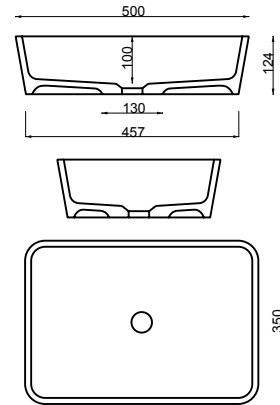

SADE 500 VALUMARMORIALLAS

evermite®

- mitat L500 x S350 x K124 mm
- altaan syvyys 100 mm
- asennus tasolle
- tason suositeltava minimisyvyys 400 mm
- sulkeutumaton pohjaventtiili
- ei ylivuotosuojaa

LVI-no: 5627314
EAN: 6415856273142

Hinta: 495,00 € (alv 25,5%)

SADE 380 VALUMARMORIALLAS

evermite®

- mitat Ø 380 x K124 mm
- altaan syvyys 100 mm
- asennus tasolle
- tason suositeltava minimisyvyys 390 mm
- sulkeutumaton pohjaventtiili
- ei ylivuotosuojaa

LVI-no: 5627315
EAN: 6415856273159

Hinta: 371,00 € (alv 25,5%)

USVA 500 VALUMARMORIALLAS

evermite®

- mitat L500 x S400 x K105 mm
- altaan syvyys 100 mm
- asennus tasolle
- tason suositeltava minimisyvyys 450 mm
- kierrettävä pohjaventtiili

LVI-no: 5627317
EAN: 6415856273173

Hinta: 275,00 € (alv 25,5%)

USVA 400 VALUMARMORIALLAS

evermite®

- mitat Ø 400 x K105 mm
- altaan syvyys 100 mm
- asennus tasolle
- tason suositeltava minimisyvyys 440 mm
- kierrettävä pohjaventtiili

LVI-no: 5627318
EAN: 6415856273180

Hinta: 220,00 € (alv 25,5%)