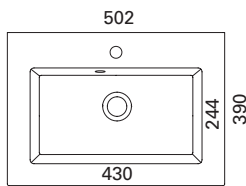

MINIMERI 500 C

- mitat L502 x S390 x K15 mm
- altaan syvyys 93 mm
- tason paksuus 15 mm
- suosit. runko 500 x 360 mm
- altaan upotus 460 x 330 mm
- kierrettävä pohjaventtiili

LVI-no: 5637379
EAN: 6415856373798

Hinta: 342,00 € (alv 25,5%)