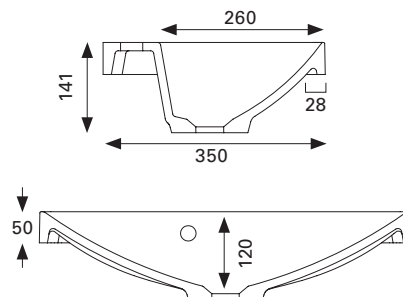

\* kuvan hana ei sisälly tuotteeseen

**AALTO MATTA 600 C**

- mitat L600 x S350 x K50 mm
- reunan korkeus 50 mm
- altaan syvyys 120 mm
- suositeltu runko 600 x 325 mm
- altaan upotus 550 x 320 mm
- mattapintainen allas
- kierrettävä pohjaventtiili