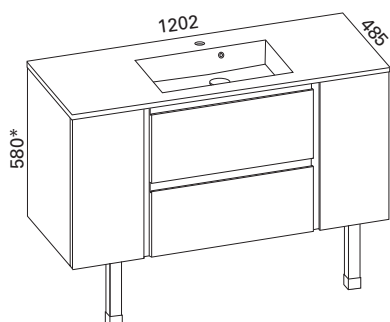

MERI 1200 KYLPYHUONERYHMÄ LAATIKOSTOLLA JA KAHDELLA SIVUKAAPILLA

- rungon mitat K565 x L1200 x S455 mm
- etusarjaksi valittavissa kiiltävä valkoinen, valkoinen matta ja valkoinen vetimetön

Kiiltävä valkoinen:	LVI-no: 6040407
	EAN: 6415860404075
Valkoinen matta:	LVI-no: 6040585
	EAN: 6415860405850
Valkoinen vetimetön:	LVI-no: 6040236
	EAN: 6415860402361

Hinta: 1455,00 € (alv 25,5%)

VALOPEILIT, PEILIKAAPIT JA ERILLISKAAPIT

Voit yhdistää kalusteisiin haluamasi lisäkaapin, valopeilin tai peilikaapin laajasta mallistostamme.

- erilliskaapit sivu 30
- lisätarvikkeet sivu 32
- peilikaapit sivu 38
- valopeilit sivu 42
- hanat sivu 72