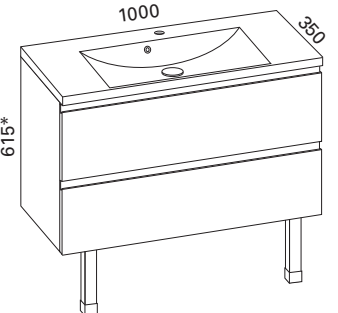

AALTO 1000 KYLPYHUONERYHMÄ

- rungon mitat K565 x L1000 x S320 mm
- etusarjaksi valittavissa kiiltävä valkoinen, valkoinen matta ja valkoinen vetimetön

Kiiltävä	LVI-no: 6040385
valkoinen:	EAN: 6415860403856
Valkoinen matta:	LVI-no: 6040565 EAN: 6415860405652
Valkoinen vetimetön:	LVI-no: 6040277 EAN: 6415860402774

Hinta: 905,00 € (alv 25,5%)