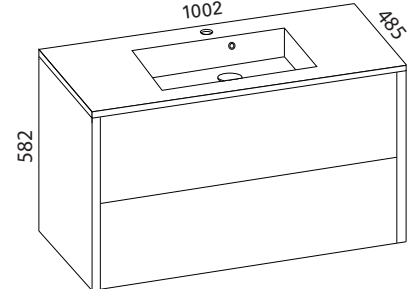

MERI COLOR 1000 KYLPYHUONERYHMÄ

- rungon mitat K567 x L1000 x S477 mm
- etusarjaksi valittavissa hiekka, musta, tammi ja tumma tammi

Hiekka:	LVI-no: 6040641 EAN: 6438087005405
Musta:	LVI-no: 6040642 EAN: 6438087005412
Tammi:	LVI-no: 6040643 EAN: 6438087005429
Tumma tammi:	LVI-no: 6040644 EAN: 6438087005436

Hinta: 1 165,00 € (alv 25,5%)