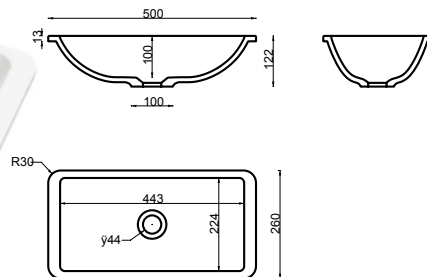

AK400 MATTA

- mitat Ø 400 x K130 mm
- reunan korkeus 13 mm
- altaan syvyys 108 mm
- aukko altakiinnitystä varten 336 mm
- suositeltava tason minimisyvyys 440 mm
- huom. varmista hanan vaatima tila
- sulkeutumaton pohjaventtiili
- ei ylivuotosuojaa

LVI-no: 5627326
EAN: 6415856273265

Hinta: 193,00 € (alv 25,5%)

matta

AK500 MATTA

- mitat L500 x S260 x K122 mm
- reunan korkeus 13 mm
- altaan syvyys 100 mm
- aukko altakiinnitystä varten 436 x 218 mm, R20
- suositeltava tason minimisyvyys 330 mm
- huom. varmista hanan vaatima tila
- sulkeutumaton pohjaventtiili
- ei ylivuotosuojaa

LVI-no: 5627327
EAN: 6415856273272

Hinta: 199,00 € (alv 25,5%)