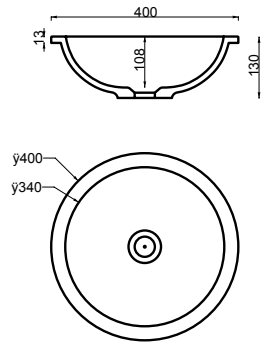

MINIMERI AK

- mitat L512 x S304 x K111 mm
- altaan syvyys 94 mm
- reunan paksuus 13 mm
- aukko altakiinnitystä varten 451 x 243 mm, R10
- suositeltu taso min. 550 x 390 mm
- huom. varmista hanan vaatima tila
- kierrettävä pohjaventtiili

LVI-no: 5637378
EAN: 6415856373781

Hinta: 364,00 € (alv 25,5%)

matta