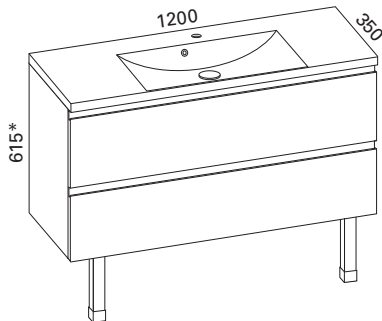

AALTO 1200 KYLPYHUONERYHMÄ

- rungon mitat K565 x L1200 x S320 mm
- etusarjaksi valittavissa kiiltävä valkoinen, valkoinen matta ja valkoinen vetimetön

Kiiltävä	LVI-no: 6040386
valkoinen:	EAN: 6415860403863
Valkoinen matta:	LVI-no: 6040566 EAN: 6415860405669
Valkoinen vetimetön:	LVI-no: 6040208 EAN: 6415860402088

Hinta: 960,00 € (alv 25,5%)

VALOPEILIT, PEILIKAAPIT JA ERILLISKAAPIT

Voit yhdistää kalusteisiin haluamasi lisäkaapin, valopeilin tai peilikaapin laajasta mallistostamme.

• erilliskaapit	sivu 30
• lisätarvikkeet	sivu 32
• peilikaapit	sivu 38
• valopeilit	sivu 42
• hanat	sivu 72