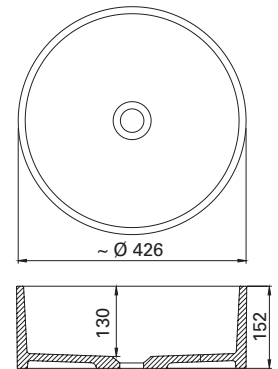

evermite®

VIRTA 400

- mitat L400 x S220 x K106 mm
- altaan syvyys 85 mm
- asennus tasolle, kannakkeille tai kalusteen päälle
- toimitetaan Prevexin tilaasäästävällä vesilukolla
- kierrettävä pohjaventtiili

LVI-no: 5627311
EAN: 6415856273111

Hinta: 200,00 € (alv 25,5%)

VIRTA 550

- mitat L550 x S220 x K106 mm
- altaan syvyys 85 mm
- asennus tasolle, kannakkeille tai kalusteen päälle
- toimitetaan Prevexin tilaasäästävällä vesilukolla
- kierrettävä pohjaventtiili

LVI-no: 5627313
EAN: 6415856273135

Hinta: 224,00 € (alv 25,5%)

LAMPI MATTA VALUMARMORIALLAS

matta

- mitat Ø 420 x K152 mm
- altaan syvyys 110 mm
- mattapinta
- asennus tasolle
- tason suositeltava minimisyvyys 450 mm
- sulkeutumaton pohjaventtiili
- ei ylivuotosuojaa

LVI-no: 5627303
EAN: 6415856273036

Hinta: 423,00 € (alv 25,5%)

LÄHDE MATTA VALUMARMORIALLAS

matta

- mitat Ø 420 x K160 mm
- altaan syvyys 136 mm
- mattapinta
- asennus tasolle
- tason suositeltava minimisyvyys 420 mm
- sulkeutumaton pohjaventtiili
- ei ylivuotosuojaa

LVI-no: 5627305
EAN: 6415856273050

Hinta: 399,00 € (alv 25,5%)