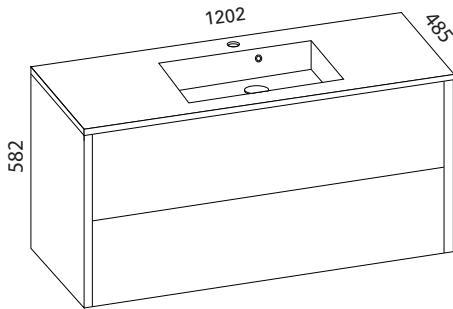

MERI COLOR 1200 KYLPYHUONERYHMÄ

- rungon mitat K567 x L1200 x S477 mm
- etusarjaksi valittavissa hiekka, musta, tammi ja tumma tammi

Hiekka:	LVI-no: 6040645 EAN: 6438087005443
Musta:	LVI-no: 6040646 EAN: 6438087005450
Tammi:	LVI-no: 6040647 EAN: 6438087005467
Tumma tammi:	LVI-no: 6040648 EAN: 6438087005474

Hinta: 1 245,00 € (alv 25,5%)

VALOPEILIT, PEILIKAAPIT JA ERILLISKAAPIT

Voit yhdistää kalusteisiin haluamasi lisäkaapin, valopeilin tai peilikaapin laajasta mallistostamme.

- lisätarvikkeet sivu 32
- peilikaapit sivu 38
- valopeilit sivu 42
- hanat sivu 72