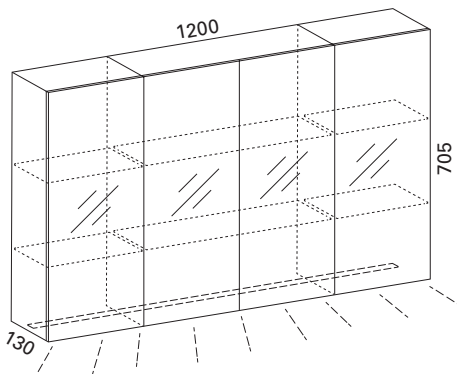

LUVIA 120 LED PEILIKAAPPI

- rungon mitat L1200 x K705 x S120 mm
- koostuu yhdestä 60 ja kahdesta 30 peilikaapista
- valkoiseksi maalattu alumiinirunko
- 60 leveän kaapin pohjassa LED- valo kohti tasoa
- pistorasia, katkaisija
- kaksi säädettävää lasihyllyä
- kaksipuoliset peiliovet Blumotion Cristallo saranoilla
- valmius vikavirtasuojalle (s. 45)
- suojausluokka IP44

LVI-no: 6040440
EAN: 6415860404402

Hinta: 1174,00 € (alv 25,5%)