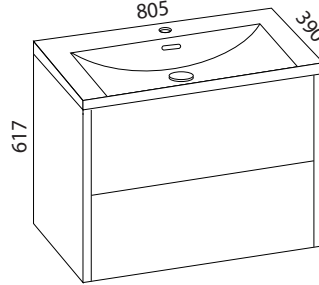

AALTO PLUS COLOR 800 KYLPUHUONERYHMÄ

- rungon mitat K567 x L800 x S382 mm
- etusarjaksi valittavissa hiekkä, musta, tammi ja tumma tammi

Hiekkä:	LVI-no: 6040621 EAN: 6438087005207
Musta:	LVI-no: 6040622 EAN: 6438087005214
Tammi:	LVI-no: 6040623 EAN: 6438087005221
Tumma tammi:	LVI-no: 6040624 EAN: 6438087005238

Hinta: 1 040,00 € (alv 25,5%)