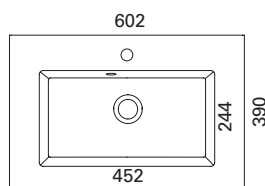

MINIMERI 600 C

- mitat L602 x S390 x K15 mm
- altaan syvyys 93 mm
- tason paksuus 15 mm
- suosit. runko 600 x 360 mm
- altaan upotus 500 x 330 mm
- kierrettävä pohjaventtiili

LVI-no: 5637369
EAN: 6415856373699

Hinta: 367,00 € (alv 25,5%)