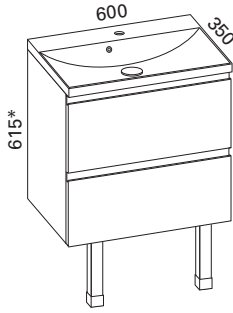

AALTO KALUSTEET

Ryhmät sisältävät allaskaapin, altaan, jalat, vesilukon, Blumin korkealaatuiset helat sekä vetimen etusarjasta riippuen. Kalusteiden kokonaan ulostulevat Blum Tandembox- laatikot ovat syvyydeltään 270 mm. Kalusteet toimitetaan koottuna. Aalto valumarmorialtaassa on Evermite -pinnote. Kalustepiirroksissa etusarjana on valkoinen vetimetön malli.
* Korkeusmitta ei sisällä jalkojen mitta 250 mm. Runkokorkeus on 565 mm.
Aalto allas s. 50.

AALTO 600 KYLPYHUONERYHMÄ

- rungon mitat K565 x L600 x S320 mm
- etusarjaksi valittavissa kiiltävä valkoinen, valkoinen matta ja valkoinen vetimetön

Kiiltävä	LVI-no: 6040383
valkoinen:	EAN: 6415860403832
Valkoinen matta:	LVI-no: 6040563 EAN: 6415860405638
Valkoinen vetimetön	LVI-no: 6040206 EAN: 6415860402064

Hinta: 785,00 € (alv 25,5%)