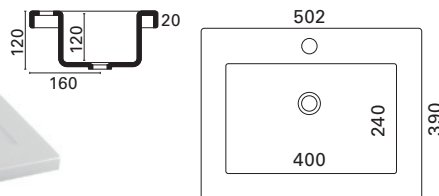

TASOON UPOTETTAVAT VALUMARMORIALTAAT

UPPOCLEVER

- mitat L502 x S390 x K20 mm
- reunan korkeus 20 mm
- altaan syvyys 120 mm
- upotusaukon mitat 480 x 370 mm
- suositeltava tason minimisyvyys 470 mm
- kierrettävä pohjaventtiili

LVI-no: 5627383
EAN: 6415856273838

Hinta: 288,00 € (alv 25,5%)