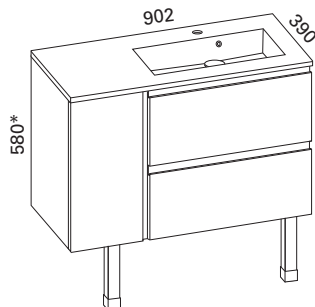

MINIMERI 900 OIKEA KYLPYHUONERYHMÄ

- rungon mitat K565 x L900 x S360 mm
- etusarjaksi valittavissa kiiltävä valkoinen, valkoinen matta ja valkoinen vetimetön

Kiiltävä LVI-no: 6040395
valkoinen: EAN: 6415860403955
Valkoinen LVI-no: 6040575
matta: EAN: 6415860405751
Valkoinen LVI-no: 6040219
vetimetön: EAN: 6415860402194

Hinta: 1095,00 € (alv 25,5%)