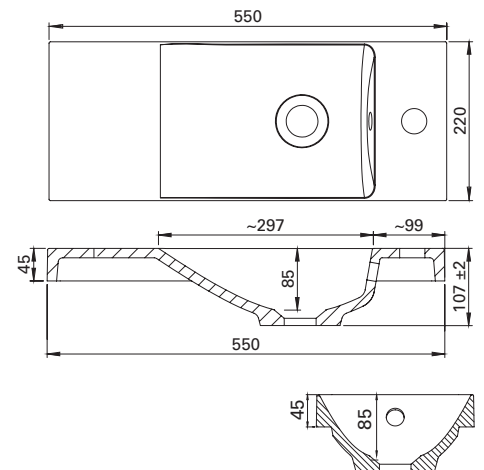

evermite®

VIRTA 400

- mitat L400 x S220 x K106 mm
- altaan syvyys 85 mm
- asennus tasolle, kannakkeille tai kalusteen päälle
- toimitetaan Prevexin tilaasäästävällä vesilukolla
- kierrettävä pohjaventtiili

LVI-no: 5627311
EAN: 6415856273111

Hinta: 200,00 € (alv 25,5%)

VIRTA 550

- mitat L550 x S220 x K106 mm
- altaan syvyys 85 mm
- asennus tasolle, kannakkeille tai kalusteen päälle
- toimitetaan Prevexin tilaasäästävällä vesilukolla
- kierrettävä pohjaventtiili

LVI-no: 5627313
EAN: 6415856273135

Hinta: 224,00 € (alv 25,5%)

LAMPI MATTA VALUMARMORIALLAS

matta

- mitat Ø 420 x K152 mm
- altaan syvyys 110 mm
- mattapinta
- asennus tasolle
- tason suositeltava minimisyvyys 450 mm
- sulkeutumaton pohjaventtiili
- ei ylivuotosuojaa

LVI-no: 5627303
EAN: 6415856273036

Hinta: 423,00 € (alv 25,5%)

LÄHDE MATTA VALUMARMORIALLAS

matta

- mitat Ø 420 x K160 mm
- altaan syvyys 136 mm
- mattapinta
- asennus tasolle
- tason suositeltava minimisyvyys 420 mm
- sulkeutumaton pohjaventtiili
- ei ylivuotosuojaa

LVI-no: 5627305
EAN: 6415856273050

Hinta: 399,00 € (alv 25,5%)