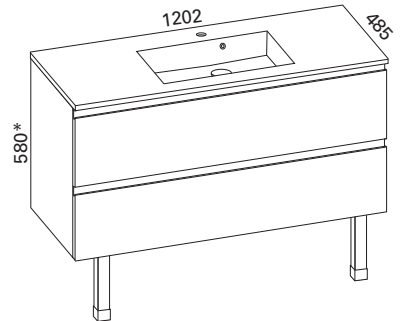

MERI 1200 KYLPYHUONERYHMÄ

- rungon mitat K565 x L1200 x S455 mm
- etusarjaksi valittavissa kiiltävä valkoinen, valkoinen matta ja valkoinen vetimetön

Kiiltävä	LVI-no: 6040406
valkoinen:	EAN: 6415860404068
Valkoinen	LVI-no: 6040584
matta:	EAN: 6415860405843
Valkoinen	LVI-no: 6040235
vetimetön:	EAN: 6415860402354

Hinta: 1035,00 € (alv 25,5%)