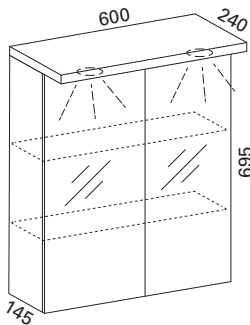

ROMEO 60 LED PEILIKAAPPI

- rungon mitat L600 x K695 x S125 mm
- rungon paksuus 16 mm
- korkeakiiltoinen pinta
- LED-valot
- suojausluokka IP44
- pistorasia ja kytkin sijaitsevat kaapin sisällä keskellä ylhäällä

LVI-no: 6040289
EAN: 6415860402897

Hinta: 330,00 € (alv 25,5%)