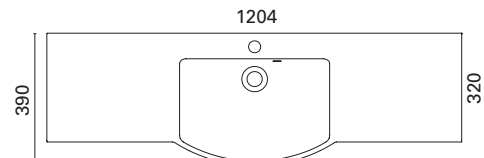

SUSA 1200 C

- mitat L1204 x S320/390 x K153 mm
- altaan syvyys 125 mm
- tason paksuus 15 mm
- suositeltava runko 1200 x 280 mm
- kierrettävä pohjaventtiili

LVI-no: 5948513
EAN: 6415859485139

Hinta: 430,00 € (alv 25,5%)