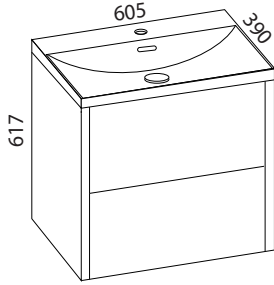

AALTO PLUS COLOR KALUSTEET

Ryhvät sisältävät allaskaapin, altaan, vesilukon, Blumin korkealaatuiset helat sekä vetimen. Kalusteiden kokonaan ulostulevat Blum Tandembox- laatikot ovat syvyydeltään 270 mm. Kalusteet toimitetaan koottuna. Aalto Plus valumarmorialtaassa on Evermite -pinnoite. Otsoson color runkojen asennus seinään tapahtuu laadukkaiden kannatushelojen kanssa. Tuote ei sisällä jalvoja. Runkokorkeus on 567 mm. Aalto Plus allas s. 52.

AALTO PLUS COLOR 600 KYLPUHUONERYHMÄ

- rungon mitat K567 x L600 x S382 mm
- etusarjaksi valittavissa hiekkä, musta, tammi ja tumma tammi

Hiekkä:	LVI-no: 6040617 EAN: 6438087005160
Musta:	LVI-no: 6040618 EAN: 6438087005177
Tammi:	LVI-no: 6040619 EAN: 6438087005184
Tumma tammi:	LVI-no: 6040620 EAN: 6438087005191

Hinta: 970,00 € (alv 25,5%)