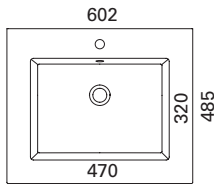

MERI 600 C

- mitat L602 x S485 x K15 mm
- altaan syvyys 110 mm
- tason paksuus 15 mm
- suositeltava runko 600 x 460 mm
- altaan upotus 560 x 435 mm
- kierrettävä pohjaventtiili

LVI-no: 5948514
EAN: 6415859485146 46

Hinta: 308,00 € (alv 25,5%)