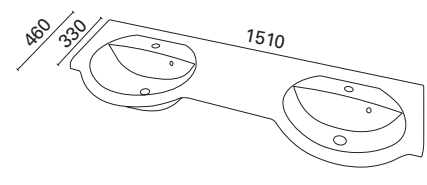

MARILYN 1500/2

- mitat L1510 x S330/460 mm
- altaan syvyys 120 mm
- suositeltava runko 1500 x 290 mm
- kierrettävä pohjaventtiili

LVI-no: 5637313
EAN: 6415856373132

Hinta: 494,00 € (alv 25,5%)