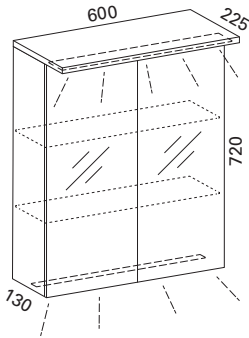

LUVIA 60 LED PEILIKAAPPI VALOLIPALLA

- rungon mitat L600 x K705 x S120 mm
- valkoiseksi maalattu alumiinirunko
- pohjassa ja lipassa LED-valot kohti tasoa
- pistorasia, katkaisija
- kaksi lasihyllyä
- kaksipuoliset peiliovet Blumotion Cristallo saranoilla
- valmius vikavirtasuojalle (s. 45)
- suojausluokka IP44

LVI-no: 6040416
EAN: 6415860404167

Hinta: 786,00 € (alv 25,5%)