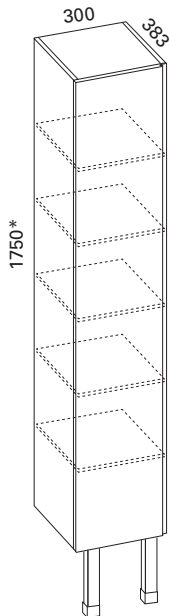

KORKEAKAAPPI 300

- rungon mitat K1750 x L300 x S360 mm
- viisi hyllyä
- käsisyys valittavissa asennettaessa

Valkoinen kiiltävä: LVI-no: 6040410
EAN: 6415860404105

Valkoinen matta: LVI-no: 6040588
EAN: 6415860405881

Valkoinen vetimetön: LVI-no: 6040238
EAN: 6415860402385

Hinta: 515,00 € (alv 25,5%)