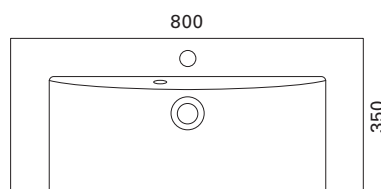

AALTO MATTA 800 C

- mitat L800 x S350 x K50 mm
- reunan korkeus 50 mm
- altaan syvyys 120 mm
- suositeltu runko 800 x 325 mm
- altaan upotus 550 x 320 mm
- mattapintainen allas
- kierrettävä pohjaventtiili

LVI-no: 5627354
EAN: 6415856273548

Hinta: 406,00 € (alv 25,5%)