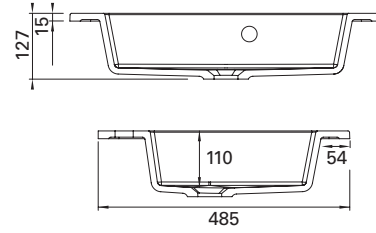

LVI-no: 5637374  
EAN: 6415856373743

Hinta: 565,00 € (alv 25,5%)

\* kuvan hana ei sisälly tuotteeseen

Kaikissa kylpyhuoneen altaissamme on kotimaisen Preveixin valmistamat laadukkaat vesilukot. Valumarmorialtaiden toleranssi +2 mm.