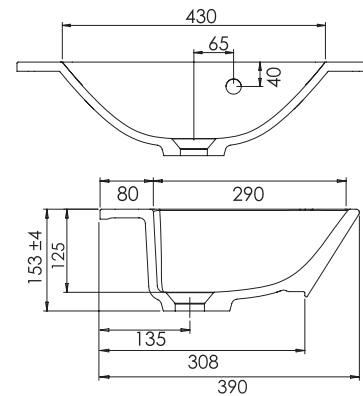

\* kuvan hana ei sisälly tuotteeseen

Susa-sarjan altaat ovat yhteensopivia Marilyn-kalustemitoituksen ja etusarjan kanssa.