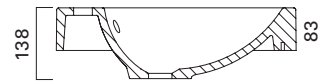

LUOTO MATTA VALUMARMORIALLAS

matta

1. **LUOTO 550**
2. mitat L550 x S450 x K138 mm
   - altaan syvyys 115 mm
   - mattapinta
   - asennus tasolle
   - kierrettävä pohjaventtiili

LVI-no: 5627366
EAN: 6415856273661

43

Hinta: 383,00 € (alv 25,5%)