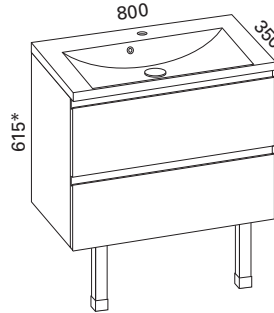

AALTO 800 KYLPYHUONERYHMÄ

- rungon mitat K565 x L800 x S320 mm
- etusarjaksi valittavissa kiiltävä valkoinen, valkoinen matta ja valkoinen vetimetön

Kiiltävä	LVI-no: 6040384
valkoinen:	EAN: 6415860403849
Valkoinen matta:	LVI-no: 6040564 EAN: 6415860405645
Valkoinen vetimetön:	LVI-no: 6040207 EAN: 6415860402071

Hinta: 830,00 € (alv 25,5%)