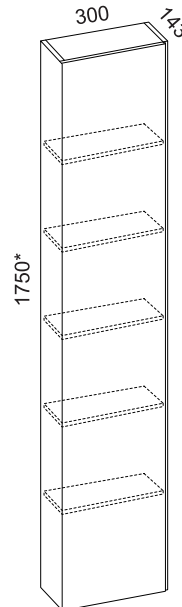

KORKEAKAAPPI 300 LITTEÄ

- rungon mitat K1750 x L300 x S120 mm
- viisi hyllyä
- käsisyys valittavissa asennettaessa
- asennus ilman jalkoja

Valkoinen kiiltävä: LVI-no: 6040594
EAN: 6415860405942

Valkoinen matta: LVI-no: 6040593
EAN: 6415860405935

Valkoinen vetimetön: LVI-no: 6040590
EAN: 6415860405904

Hinta: 485,00 € (alv 25,5%)