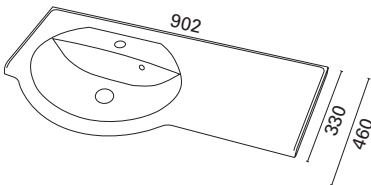

MARILYN 900 L

- mitat L902 x S330/460 mm
- altaan syvyys 120 mm
- suositeltava runko 900 x 290 mm
- kierrettävä pohjaventtiili

LVI-no: 5637308
EAN: 6415856373088

Hinta: 220,00 € (alv 25,5%)