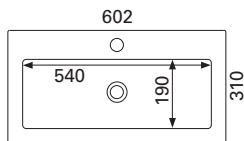

MINICLEVER 600 C

- mitat L602 x S310 x K40 mm
- reunan korkeus 40 mm
- altaan syvyys 120 mm
- suosit. runko 600 x 290 mm/litteä etusidelista, altaan upotus 590 x 280 mm
- kierrettävä pohjaventtiili

LVI-no: 5637363
EAN: 6415856373637

Hinta: 309,00 € (alv 25,5%)