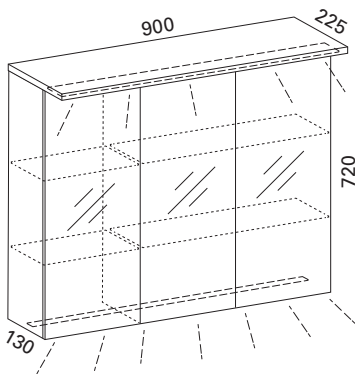

LUVIA 90 LED PEILIKAAPPI VALOLIPALLA

- rungon mitat L900 x K705 x S120 mm
- koostuu 60 ja 30 peilikaapeista
- valkoiseksi maalattu alumiinirunko
- pohjassa ja lipassa LED-valot kohti tasoa
- pistorasia, katkaisija
- kaksi lasihyllyä
- kaksipuoliset peiliovet Blumotion Cristallo saranoilla
- valmius vikavirtasuojalle (s. 45)
- suojausluokka IP44

LVI-no: 6040441
EAN: 6415860404419

Hinta: 1127,00 € (alv 25,5%)