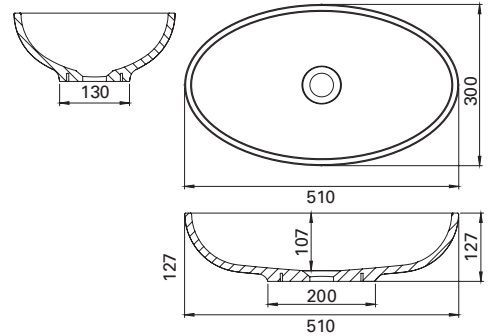

UOMA beige valumarmoriallas 498,00 € (alv 25,5%)
Mora INXX II sharp korkea pesuallashana kromi 480,00 € (alv 25,5%)