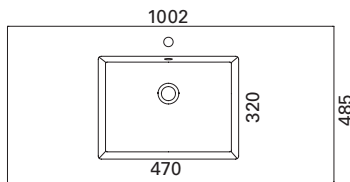

MERI 1000 C

- mitat L1002 x S485 x K15 mm
- altaan syvyys 110 mm
- tason paksuus 15 mm
- suositeltava runko 1000 x 460 mm
- altaan upotus 560 x 435 mm
- kierrettävä pohjaventtiili

LVI-no: 5948519
EAN: 6415859485191 46

Hinta: 435,00 € (alv 25,5%)