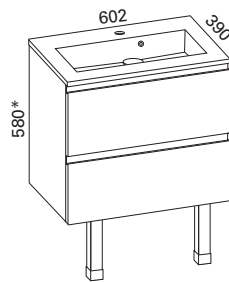

MINIMERI 600 KYLPYHUONERYHMÄ

- rungon mitat K565 x L600 x S360 mm
- etusarjaksi valittavissa kiiltävä valkoinen, valkoinen matta ja valkoinen vetimetön

Kiiltävä LVI-no: 6040392
valkoinen: EAN: 6415860403924
Valkoinen LVI-no: 6040572
matta: EAN: 6415860405720
Valkoinen LVI-no: 6040216
vetimetön: EAN: 6415860402163

Hinta: 805,00 € (alv 25,5%)