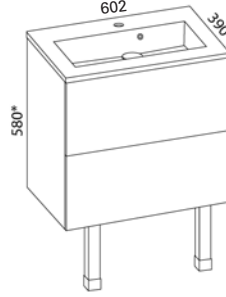

LUJA 600

- rungon mitat K565 x L598 x S380 mm
- runkorakenne sekä ovi ovat täysin vedenkestävää massiivilaminaattia

Minimeri lankavedin: LVI-no: 6040470
EAN: 6415860404709

Minimeri nuppi: LVI-no: 6040471
EAN: 6415860404716

Clever lankavedin: LVI-no: 6040476
EAN: 6415860404761

Clever nuppi: LVI-no: 6040477
EAN: 6415860404778

Hinta: 1 180,00 € (alv 25,5%)