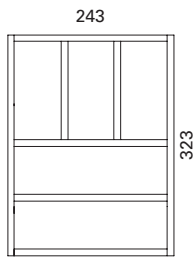

KYLPUHUONEKALUSTEIDEN LISÄVARUSTEET

LOKERIKKO VALKOINEN 243X323X50

- mitat L243 x S323 x K50 mm
- viisi 50 mm korkeaa lokeroa
- materiaali valkoiseksi maalattu pyökki
- sopii 270 ja 350 mm syviin Blum Tandembox- laatikoihin
- Aalto- ja Aava- kalusteet
- Meri color 800, 1000 sekä 1200
- Aalto Plus color 1000 sekä 1200

Koodi: LOK5VA2735
EAN: 6438087004613

Hinta: 45,00 € (alv 25,5%)