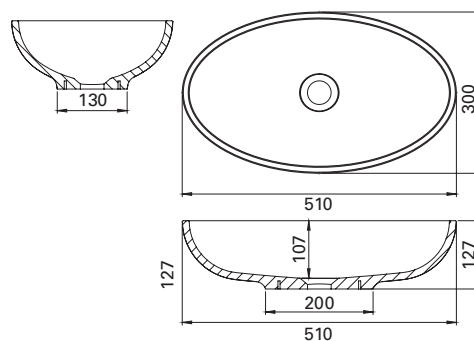

UOMA mustavalkoinen valumarmoriallas 498,00 € (alv 25,5%)
SILHOUET pesuallashana korkea mattamusta 501,00 € (alv 25,5%)