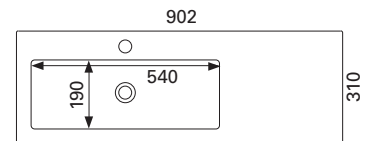

MINICLEVER 900 L

- mitat L902 x S310 x K40 mm
- reunan korkeus 40 mm
- altaan syvyys 120 mm
- suosit. runko 900 x 290 mm/litteä etusidelista, altaan upotus 590 x 280 mm
- kierrettävä pohjaventtiili

LVI-no: 5637362
EAN: 6415856373620

Hinta: 392,00 € (alv 25,5%)