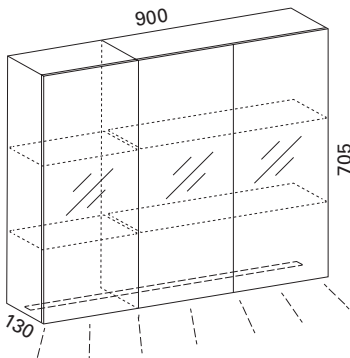

LUVIA 90 LED PEILIKAAPPI

- rungon mitat L900 x K705 x S120 mm
- koostuu 60 ja 30 peilikaapeista
- valkoiseksi maalattu alumiinirunko
- 60 leveän kaapin pohjassa LED- valo kohti tasoa
- pistorasia, katkaisija
- kaksi säädettävää lasihyllyä
- kaksipuoliset peiliovet Blumotion Cristallo saranoilla
- valmius vikavirtasuojalle (s. 45)
- suojausluokka IP44

LVI-no: 6040439
EAN: 6415860404396

Hinta: 939,00 € (alv 25,5%)