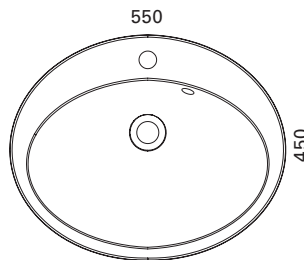

LUOTO MATTA VALUMARMORIALLAS

matta

1. **LUOTO 550**
2. mitat L550 x S450 x K138 mm
   - altaan syvyys 115 mm
   - mattapinta
   - asennus tasolle
   - kierrettävä pohjaventtiili

LVI-no: 5627366
EAN: 6415856273661

43

Hinta: 383,00 € (alv 25,5%)