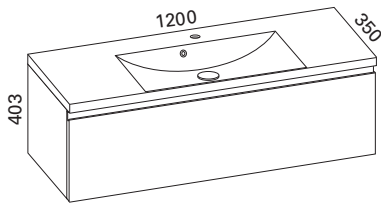

AAVA 1200 KYLPYHUONERYHMÄ

- rungon mitat K353 x L1200 x S320 mm
- etusarjaksi valittavissa kiiltävä valkoinen, valkoinen matta ja valkoinen vetimetön

Kiiltävä	LVI-no: 6040390
valkoinen:	EAN: 6415860403900
Valkoinen	LVI-no: 6040570
matta:	EAN: 6415860405706
Valkoinen	LVI-no: 6040333
vetimetön:	EAN: 6415860403337

Hinta: 765,00 € (alv 25,5%)

VALOPEILIT, PEILIKAAPIT JA ERILLISKAAPIT

Voit yhdistää kalusteisiin haluamasi lisäkaapin, valopeilin tai peilikaapin laajasta mallistostamme.

• erilliskaapit	sivu 30
• lisätarvikkeet	sivu 32
• peilikaapit	sivu 38
• valopeilit	sivu 42
• hanat	sivu 72