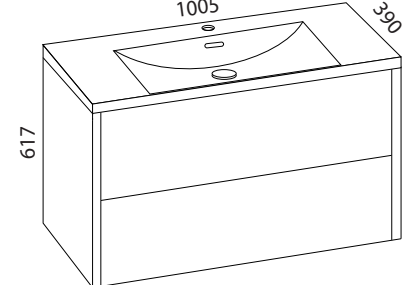

AALTO PLUS COLOR 1000 KYLPUHUONERYHMÄ

- rungon mitat K567 x L1000 x S382 mm
- etusarjaksi valittavissa hiekkä, musta, tammi ja tumma tammi

Hiekkä:	LVI-no: 6040625 EAN: 6438087005245
Musta:	LVI-no: 6040626 EAN: 6438087005252
Tammi:	LVI-no: 6040627 EAN: 6438087005269
Tumma tammi:	LVI-no: 6040628 EAN: 6438087005276

Hinta: 1 115,00 € (alv 25,5%)