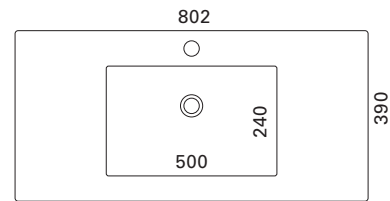

CLEVER 800 C

- mitat L802 x S390 x K40 mm
- reunan korkeus 40 mm
- altaan syvyys 120 mm
- suosit. runko 800 x 360 mm
- altaan upotus 520 x 370 mm
- kierrettävä pohjaventtiili

LVI-no: 5637353

EAN: 6415856373538

Hinta: 424,00 € (alv 25,5%)