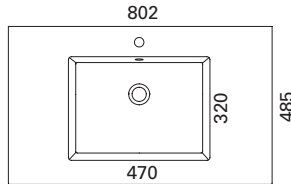

MERI 800 C

- mitat L802 x S485 x K15 mm
- altaan syvyys 110 mm
- tason paksuus 15 mm
- suositeltava runko 800 x 460 mm
- altaan upotus 560 x 435 mm
- kierrettävä pohjaventtiili

LVI-no: 5948518
EAN: 6415859485184 46

Hinta: 359,00 € (alv 25,5%)