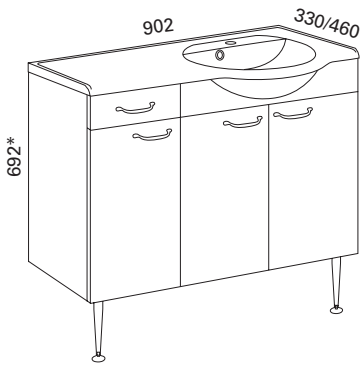

MARILYN 900 OIKEA KYLPYHUONERYHMÄ

- rungon mitat K660 x L900 x S286 mm
- etusarjaksi valittavissa valkoinen sileä tai valkoinen kehysovi

Valkoinen sileä: LLVI-no: 6040342
EAN: 6415860403429

Valkoinen kehysovi: LVI-no: 6040343
EAN: 6415860403436

Hinta: 865,00 € (alv 25,5%)