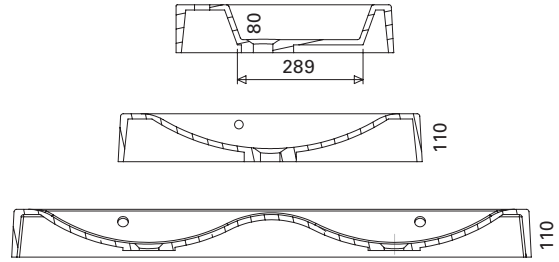

ULAPPA 600

- mitat L600 x S500 x K110 mm
- altaan syvyys 80 mm
- suositelt. runko 598 x 470 mm/asennus tasolle
- kierrettävä pohjaventtiili

LVI-no: 5627359
EAN: 6415856273593

Hinta: 385,00 € (alv 25,5%)