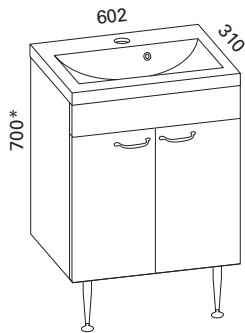

MINICLEVER KALUSTEET

Ryhmät sisältävät allaskaapin, altaan, jalat, vesilukon, Blumin korkealaatuiset helat sekä vetimen. Kalusteiden kokonaan ulostuleva Blum Tandembox- laatikko on syvyydeltään 270 mm. Kalusteet toimitetaan koottuna. Kalustepiirroksissa etusarjana on valkoinen sileä.
* Korkeusmitta ei sisällä jalkojen mitta 150 mm. Miniclever- allas s. 59.

MINICLEVER 600 KYLPYHUONERYHMÄ

- rungon mitat K660 x L600 x S286 mm
- etusarjaksi valittavissa valkoinen sileä tai valkoinen kehysovi

Valkoinen sileä:

LVI-no: 6040354
EAN: 6415860403542

Valkoinen kehysovi:

LVI-no: 6040355
EAN: 6415860403559

Hinta: 535,00 € (alv 25,5%)