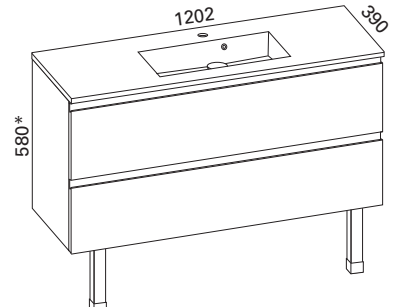

MINIMERI 1200 KYLPYHUONERYHMÄ

- rungon mitat K565 x L1200 x S360 mm
- etusarjaksi valittavissa kiiltävä valkoinen, valkoinen matta ja valkoinen vetimetön

Kiiltävä LVI-no: 6040397
valkoinen: EAN: 6415860403979
Valkoinen LVI-no: 6040577
matta: EAN: 6415860405775
Valkoinen LVI-no: 6040221
vetimetön: EAN: 6415860402217

Hinta: 995,00 € (alv 25,5%)