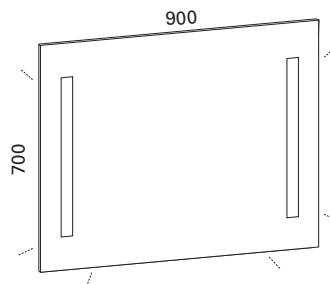

SOL LED 90X70 VALOPEILI

- mitat L900 x K700 x S60 mm
- 2 kpl LED-valoista pystysuuntaiset ja yksi vaakasuuntainen

LVI-no: 6040427
EAN: 6415860404273

Hinta: 475,00 € (alv 25,5%)