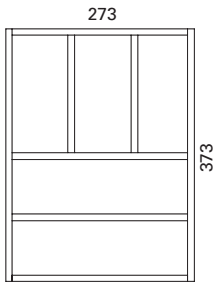

LOKERIKKO VALKOINEN 273X373X50

- mitat L273 x S373 x K50 mm
- viisi 50 mm korkeaa lokeroa
- materiaali valkoiseksi maalattu pyökki
- sopii 300 ja 400 mm syviin Blum Tandembox- ja Legrabox- laatikoihin
- Minimeri-, Meri-, Aalto Plus- ja Luja- kalusteet
- Ei sovellu Color- kalusteisiin

Koodi: LOK5VA3040
EAN: 6438087004637

Hinta: 50,00 € (alv 25,5%)