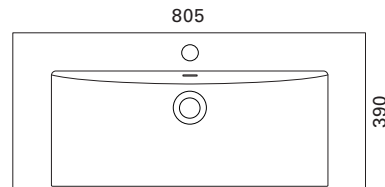

AALTO PLUS 800 C

- mitat L805 x S390 x K50 mm
- reunan korkeus 50 mm
- altaan syvyys 120 mm
- suositeltu runko 800 x 360 mm
- altaan upotus 550 x 370 mm
- painettava pohjaventtiili

LVI-no: 5617269
EAN: 6438087004910

Hinta: 454,00 € (alv 25,5%)