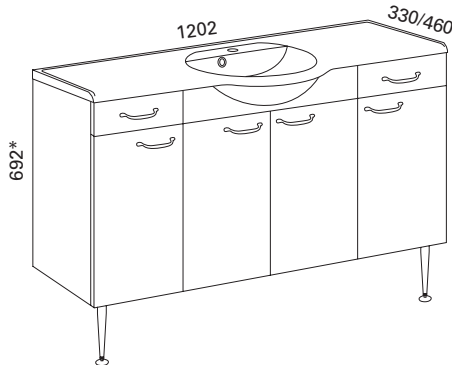

MARILYN 1200 KYLPYHUONERYHMÄ

- rungon mitat K660 x L1200 x S286 mm
- etusarjaksi valittavissa valkoinen sileä tai valkoinen kehysovi

Valkoinen sileä: LVI-no: 6040344
EAN: 6415860403443

Valkoinen kehysovi: LVI-no: 6040345
EAN: 6415860403450

Hinta: 1205,00 € (alv 25,5%)

VALOPEILIT, PEILIKAAPIT JA ERILLISKAAPIT

Voit yhdistää kalusteisiin haluamasi lisäkaapin, valopeilin tai peiliikaapin laajasta mallistostamme.

- erilliskaapit sivu 30
- lisätarvikkeet sivu 32
- peiliikaapit sivu 38
- valopeilit sivu 42
- hanat sivu 72