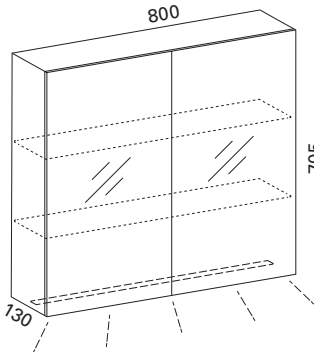

LUVIA 80 LED PEILIKAAPPI

- rungon mitat L800 x K705 x S120 mm
- valkoiseksi maalattu alumiinirunko
- pohjassa LED-valo kohti tasoa
- pistorasia, katkaisija
- kaksi lasihyllyä
- kaksipuoliset peiliovet Blumotion Cristallo saranoilla
- valmius vikavirtasuojalle (s. 45)
- suojausluokka IP44

LVI-no: 6040414
EAN: 6415860404143

Hinta: 703,00 € (alv 25,5%)