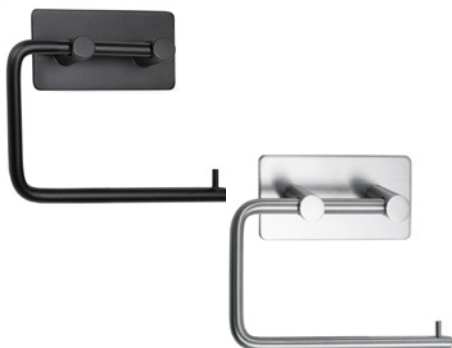

### KAKSOISKOUKKU

- Koko 90 x 45 mm
- Kiinnitys seinään 3M-teipillä
- Väri musta tai RST

Koodi: OTKOUKKU2MU  
Koodi: OTKOUKKU2RST

Hinta: 19,00 € (alv 25,5%)

### NELIKOUKKU

- Koko 180 x 45 mm
- Kiinnitys seinään 3M-teipillä
- Väri musta tai RST

Koodi: OTKOUKKU4MU  
Koodi: OTKOUKKU4RST

Hinta: 33,00 € (alv 25,5%)