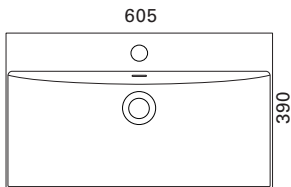

* kuvan hana ei sisälly tuotteeseen

AALTO PLUS 600 C

- mitat L605 x S390 x K50 mm
- reunan korkeus 50 mm
- altaan syvyys 120 mm
- suositeltu runko 600 x 360 mm
- altaan upotus 550 x 370 mm
- painettava pohjaventtiili

LVI-no: 5617268
EAN: 6438087004903

Hinta: 404,00 € (alv 25,5%)