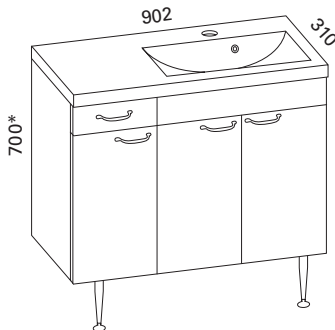

MINICLEVER 900 OIKEA KYLPYHUONERYHMÄ

- rungon mitat K660 x L900 x S286 mm
- etusarjaksi valittavissa valkoinen sileä tai valkoinen kehysovi

Valkoinen sileä:

LVI-no: 6040358
EAN: 6415860403580

Valkoinen kehysovi:

LVI-no: 6040359
EAN: 6415860403597

Hinta: 910,00 € (alv 25,5%)