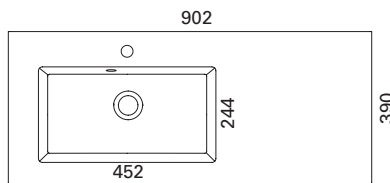

MINIMERI 900 L

- mitat L902 x S390 x K15 mm
- altaan syvyys 93 mm
- tason paksuus 15 mm
- suosit. runko 900 x 360 mm
- altaan upotus 500 x 330 mm
- kierrettävä pohjaventtiili

LVI-no: 5637371
EAN: 6415856373712

Hinta: 476,00 € (alv 25,5%)