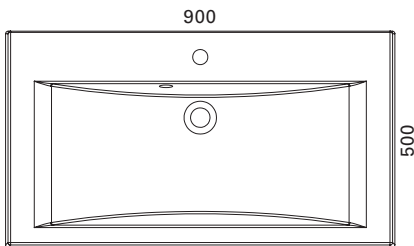

ULAPPA 900

- mitat L900 x S500 x K110 mm
- altaan syvyys 80 mm
- suositelt. runko 898 x 470 mm/asennus tasolle
- kierrettävä pohjaventtiili

LVI-no: 5627361
EAN: 6415856273616

Hinta: 494,00 € (alv 25,5%)