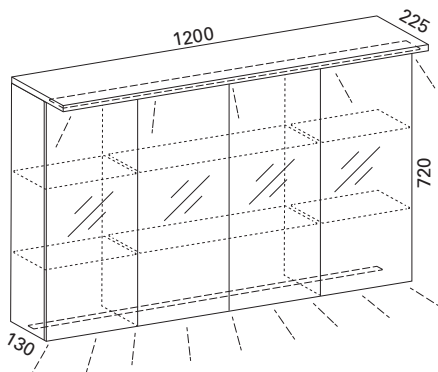

LUVIA 1200 LED PEILIKAAPPI VALOLIPALLA

- rungon mitat L1200 x K705 x S120 mm
- koostuu yhdestä 60 ja kahdesta 30 peilikaapista
- valkoiseksi maalattu alumiinirunko
- pohjassa ja lipassa LED-valot kohti tasoa
- pistorasia, katkaisija
- kaksi lasihyllyä
- kaksipuoliset peiliovet Blumotion Cristallo saranoilla
- valmius vikavirtasuojalle (s. 45)
- suojausluokka IP44

LVI-no: 6040442
EAN: 6415860404426

Hinta: 1386,00 € (alv 25,5%)