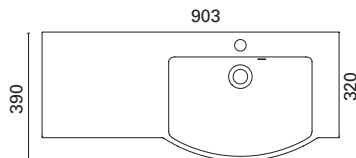

SUSA 600 C

- mitat L602 x S320/390 x K153 mm
- altaan syvyys 125 mm
- tason paksuus 15 mm
- suositeltava runko 600 x 280 mm
- kierrettävä pohjaventtiili

LVI-no: 5948510
EAN: 6415859485108

Hinta: 315,00 € (alv 25,5%)

SUSA 900 R

- mitat L903 x S320/390 x K153 mm
- altaan syvyys 125 mm
- tason paksuus 15 mm
- suositeltava runko 900 x 280 mm
- kierrettävä pohjaventtiili

LVI-no: 5948512
EAN: 6415859485122

Hinta: 365,00 € (alv 25,5%)