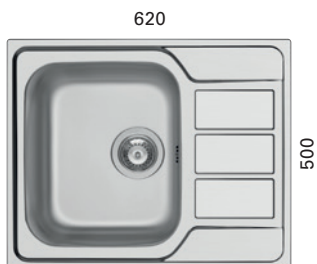

Kaikissa keittiön altaissamme on kotimaisen Preveixin valmistamat laadukkaat vesilukot.

HALLI 10 LT

- mitat 620 x 500 mm
- altaan mitat 340 x 400 x 180 mm
- sopii 450 mm leveään allaskaappiin
- materiaalivahvuus 0,8 mm
- upotusaukko 600 x 480 mm
- esiasennettu polyuretaanitiiviste
- lisävarusteet leikkuulauta 5927684 ja teräslankakori 5927689

LVI-no: 5927683
EAN: 6415859276836

Hinta: 224,00 € (alv 25,5%)