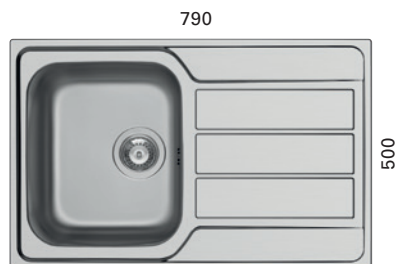

HALLI 10 LT PLUS

- mitat 790 x 500 mm
- altaan mitat 340 x 400 x 180 mm
- sopii 450 mm leveään allaskaappiin
- materiaalivahvuus 0,8 mm
- upotusaukko 770 x 480 mm
- esiasennettu polyuretaanitiiviste
- lisävarusteet leikkuulauta 5927684 ja teräslankakori 5927689

LVI-no: 5927680
EAN: 6415859276805

Hinta: 235,00 € (alv 25,5%)