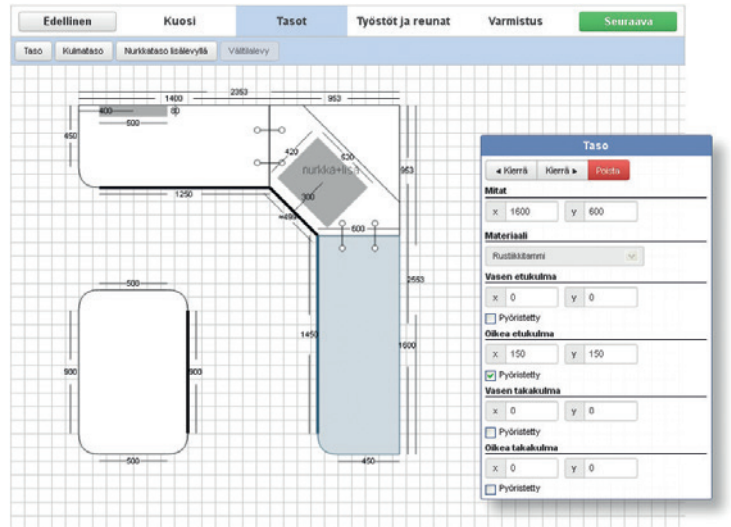

ALTA-ASENNUS

Jotkin altaat voidaan asentaa myös tason alapuolelle riippuen allasmallista ja tason materiaalista. Mikäli altaan kohdalla on tämä merkki, on kyseinen malli mahdollista asentaa tason alle.

MITOITUSMERKINNÄT

RUNGON MINIMILEVEYS

Tämä merkintä ilmoittaa senttimetreinä allaskaapin rungon minimileveyden.

OTSOSONIN MALLISTOSTA LÖYDÄT VARMASTI SOPIVAN ALTAAN KEITTIÖÖSI. MATERIAALEINA ON VALITTAVANA KOMPOSIITTI JA RUOSTUMATON TERÄS.

LAMINAATTITASOJEN SÄHKÖINEN TILAUSJÄRJESTELMÄ

Keittiötasojen tilaaminen on helppoa helppokäyttöisellä ja havainnollistavalla tilausjärjestelmällä. Määrämittatasoihin voidaan lisätä kaikkia Otsozonin huullos- ja pinta-asennettavia altaita. Pinta-asennettavissa altaissa allasaukkojen oikeat mitat tulevat suoraan ohjelmasta ja aukko koneistetaan Ecolamilla. Tilausjärjestelmä toimii kaikilla yleisimmillä selaimilla. Sisäänkirjautumiseen tarvitaan omat tunnukset. (kuva vas.)