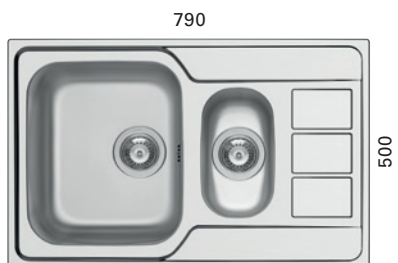

HALLI 15 LT

- mitat 790 x 500 mm
- altaiden mitat 340 x 400 x 180 mm ja 165 x 290 x 120 mm
- sopii 600 mm leveään allaskaappiin
- materiaalivahvuus 0,8 mm
- upotusaukko 770 x 480 mm
- esiasennettu polyuretaanitiiviste
- lisävarusteet leikkuulauta 5927684, huuhtelukulhot teräs 5927687, muovi 5927688 ja teräslankakori 5927689

LVI-no: 5927678
EAN: 6415859276782

Hinta: 324,00 € (alv 25,5%)