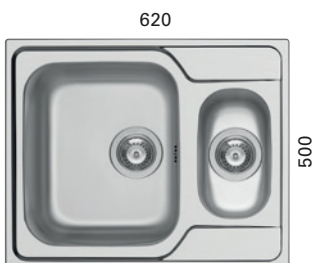

HALLI 15

- mitat 620 x 500 mm
- altaiden mitat 340 x 400 x 180 mm ja 165 x 290 x 120 mm
- sopii 600 mm leveään allaskaappiin
- materiaalivahvuus 0,8 mm
- upotusaukko 600 x 480 mm
- esiasennettu polyuretaanitiiviste
- lisävarusteet leikkuulauta 5927684, huuhtelukulhot teräs 5927687, muovi 5927688 ja teräslankakori 5927689

LVI-no: 5927679
EAN: 6415859276799

Hinta: 317,00 € (alv 25,5%)