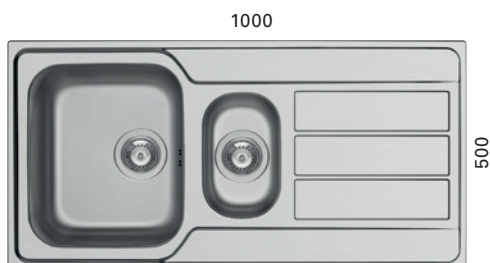

HALLI 15 LT PLUS

- mitat 1000 x 500 mm
- altaiden mitat 340 x 400 x 180 mm ja 165 x 290 x 120 mm
- sopii 600 mm leveään allaskaappiin
- materiaalivahvuus 0,8 mm
- upotusaukko 980 x 480 mm
- esiasennettu polyuretaanitiiviste
- lisävarusteet leikkuulauta 5927684, huuhtelukulhot teräs 5927687, muovi 5927688 ja teräslankakori 5927689

LVI-no: 5927681
EAN: 6415859276812

Hinta: 336,00 € (alv 25,5%)