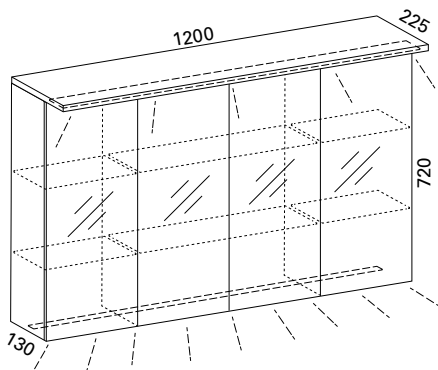

LUVIA 120 LED PEILIKAAPPI VALOLIPALLA

- rungon mitat L1200 x K705 x S120 mm
- koostuu yhdestä 60 ja kahdesta 30 peilikaapista
- valkoiseksi maalattu alumiinirunko
- pohjassa ja lipassa LED-valot kohti tasoa
- pistorasia, katkaisija
- kaksi lasihyllyä
- kaksipuoliset peiliovet Blumotion Cristallo saranoilla
- valmius vikavirtasuojalle (s. 51)
- suojausluokka IP44

LVI-no: 6040442
EAN: 6415860404426

Hinta: 1657,00 € (alv 25,5%)