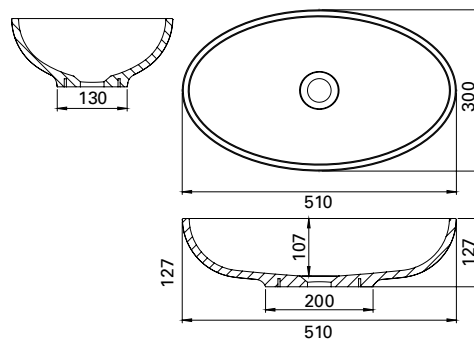

UOMA VALKOINEN VALUMARMORIALLAS

matta

- mitat L510 x S300 x K127 mm
- altaan syvyys 107 mm
- mattapinta
- asennus tasolle
- tason suositeltava minimisyvyys 300 mm
- sulkeutumaton pohjaventtiili
- ei ylivuotosuojaa

LVI-no: 5627301
EAN: 6415856273012

Hinta: 489,00 € (alv 25,5%)

UOMA MUSTAVALKOINEN VALUMARMORIALLAS

matta

- mitat L510 x S300 x K127 mm
- altaan syvyys 107 mm
- mattapinta
- asennus tasolle
- tason suositeltava minimisyvyys 300 mm
- sulkeutumaton pohjaventtiili
- ei ylivuotosuojaa

LVI-no: 5627325
EAN: 6415856273258

Hinta: 518,00 € (alv 25,5%)