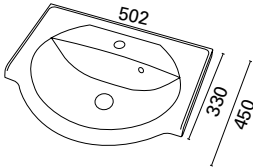

MARILYN 500 C

- mitat L502 x S330/460 mm
- altaan syvyys 120 mm
- suositeltava runko 500 x 290 mm
- kierrettävä pohjaventtiili

LVI-no: 5627357
EAN: 6415856273579

Hinta: 191,00 € (alv 25,5%)