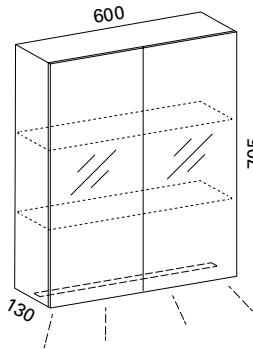

LUVIA 60 LED PEILIKAAPPI

- rungon mitat L600 x K705 x S120 mm
- valkoiseksi maalattu alumiinirunko
- pohjassa LED-valo kohti tasoa
- pistorasia, katkaisija
- kaksi lasihyllyä
- kaksipuoliset peiliovet Blumotion Cristallo saranoilla
- valmius vikavirtasuojalle (s. 51)
- suojausluokka IP44

LVI-no: 6040413
EAN: 6415860404136

Hinta: 758,00 € (alv 25,5%)