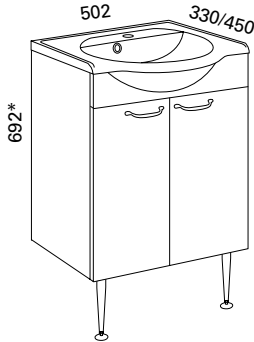

MARILYN KALUSTEET

Ryhmät sisältävät allaskaapin, altaan, jalat, vesilukon, Blumin korkealaatuiset helat sekä vetimen. Kalusteiden kokonaan ulostuleva Blum Tandembox- laatikko on syvyydeltään 270 mm. Kalusteet toimitetaan koottuna. Kalustepiirroksissa etusarjana on valkoinen sileä.
* Korkeusmitta ei sisällä jalkojen mitta 150 mm. Marilyn- allas s. 64.