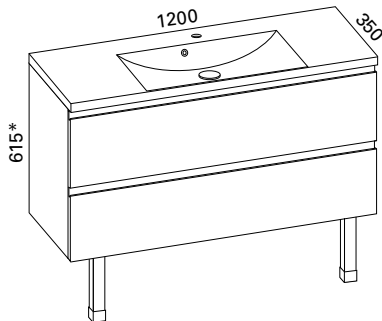

AALTO 1200 KYLPYHUONERYHMÄ

- rungon mitat K565 x L1200 x S320 mm
- etusarjaksi valittavissa kiiltävä valkoinen, valkoinen matta ja valkoinen vetimetön

Kiiltävä	LVI-no: 6040386
valkoinen:	EAN: 6415860403863
Valkoinen matta:	LVI-no: 6040566 EAN: 6415860405669
Valkoinen vetimetön:	LVI-no: 6040208 EAN: 6415860402088

Hinta: 998,00 € (alv 25,5%)

VALOPEILIT, PEILIKAAPIT JA ERILLISKAAPIT

Voit yhdistää kalusteisiin haluamasi lisäkaapin, valopeilin tai peilikaapin laajasta mallistostamme.

- erilliskaapit sivu 32
- lisätarvikkeet sivu 34
- peilikaapit sivu 42
- valopeilit sivu 46
- hanat sivu 82