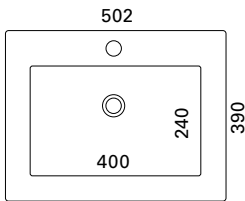

Saatavissa myös erikoismittaisena, lisätietoja sivulla 78

* kuvan hana ei sisälly tuotteeseen

CLEVER 500 C

- mitat L502 x S390 x K40 mm
- reunan korkeus 40 mm
- altaan syvyys 120 mm
- suosit. runko 500 x 360 mm
- altaan upotus 420 x 370 mm
- kierrettävä pohjaventtiili