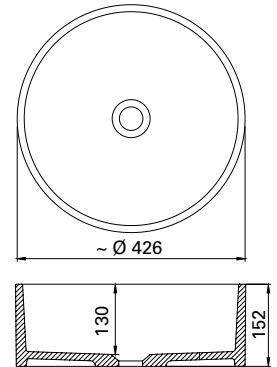

evermite®

VIRTA 400

- mitat L400 x S220 x K106 mm
- altaan syvyys 85 mm
- asennus tasolle, kannakkeille tai kalusteen päälle
- toimitetaan Prevexin tilaasäästävällä vesilukolla
- kierrettävä pohjaventtiili

LVI-no: 5627311
EAN: 6415856273111

Hinta: 208,00 € (alv 25,5%)

VIRTA 550

- mitat L550 x S220 x K106 mm
- altaan syvyys 85 mm
- asennus tasolle, kannakkeille tai kalusteen päälle
- toimitetaan Prevexin tilaasäästävällä vesilukolla
- kierrettävä pohjaventtiili

LVI-no: 5627313
EAN: 6415856273135

Hinta: 233,00 € (alv 25,5%)

LAMPI MATTA VALUMARMORIALLAS

matta

- mitat Ø 420 x K152 mm
- altaan syvyys 110 mm
- mattapinta
- asennus tasolle
- tason suositeltava minimisyvyys 450 mm
- sulkeutumaton pohjaventtiili
- ei ylivuotosuojaa

LVI-no: 5627303
EAN: 6415856273036

Hinta: 440,00 € (alv 25,5%)

LÄHDE MATTA VALUMARMORIALLAS

matta

- mitat Ø 420 x K160 mm
- altaan syvyys 136 mm
- mattapinta
- asennus tasolle
- tason suositeltava minimisyvyys 420 mm
- sulkeutumaton pohjaventtiili
- ei ylivuotosuojaa

LVI-no: 5627305
EAN: 6415856273050

Hinta: 415,00 € (alv 25,5%)