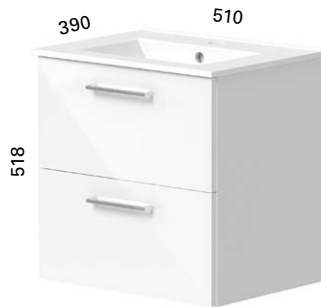

RENO ALLASKAAPPI- JA ALLASSETIT

Setit sisältävät allaskaapin ja posliinialtaan (toleranssi +8-2 mm) sekä vesilukon ja vetimet. Runkojen asennus seinään tapahtuu kannatushelojen kanssa. Tuote ei sisällä jalkoja.

RENO 50 ALLASKAAPPI LAATIKOILLA

- rungon mitat S380 x L490 x K500 mm
- rungon paksuus 16 mm
- altaan upotus S210 x L350 x K120 mm
- korkeakiiltoinen pinta
- allaskaappi on varustettu hidastavilla laatikoilla

LVI-no: 6040661
EAN: 6438087005634

Hinta: 590,00 € (alv 25,5%)