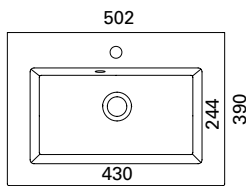

MINIMERI 500 C

- mitat L502 x S390 x K15 mm
- altaan syvyys 93 mm
- tason paksuus 15 mm
- suosit. runko 500 x 360 mm
- altaan upotus 460 x 330 mm
- kierrettävä pohjaventtiili

LVI-no: 5637379
EAN: 6415856373798

Hinta: 356,00 € (alv 25,5%)