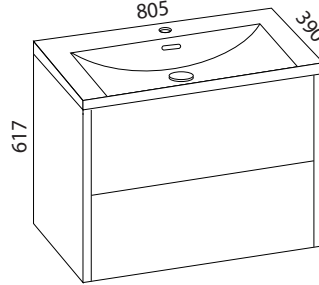

AALTO PLUS COLOR 800 KYLPUHUONERYHMÄ

- rungon mitat K567 x L800 x S382 mm
- etusarjaksi valittavissa hiekkä, musta, tammi ja tumma tammi

Hiekkä:	LVI-no: 6040621 EAN: 6438087005207
Musta:	LVI-no: 6040622 EAN: 6438087005214
Tammi:	LVI-no: 6040623 EAN: 6438087005221
Tumma tammi:	LVI-no: 6040624 EAN: 6438087005238

Hinta: 1082,00 € (alv 25,5%)