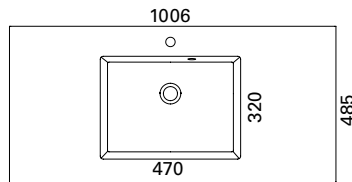

MERI 1000 C

- mitat L1006 x S485 x K15 mm
- altaan syvyys 110 mm
- tason paksuus 15 mm
- suositeltava runko 1000 x 455 mm
- altaan upotus 560 x 435 mm
- kierrettävä pohjaventtiili

LVI-no: 5948519
EAN: 6415859485191

45,5

Hinta: 452,00 € (alv 25,5%)