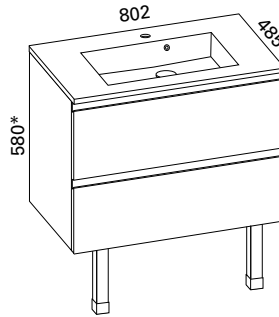

MERI 800 KYLPYHUONERYHMÄ

- rungon mitat K565 x L800 x S455 mm
- etusarjaksi valittavissa kiiltävä valkoinen, valkoinen matta ja valkoinen vetimetön

Kiiltävä	LVI-no: 6040400
valkoinen:	EAN: 6415860404006
Valkoinen	LVI-no: 6040580
matta:	EAN: 6415860405805
Valkoinen	LVI-no: 6040231
vetimetön:	EAN: 6415860402316

Hinta: 926,00 € (alv 25,5%)