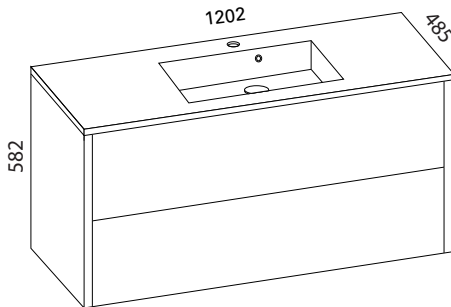

MERI COLOR 1200 KYLPYHUONERYHMÄ

- rungon mitat K567 x L1200 x S477 mm
- etusarjaksi valittavissa hiekkä, musta, tammi ja tumma tammi

Hiekkä:	LVI-no: 6040645 EAN: 6438087005443
Musta:	LVI-no: 6040646 EAN: 6438087005450
Tammi:	LVI-no: 6040647 EAN: 6438087005467
Tumma tammi:	LVI-no: 6040648 EAN: 6438087005474

Hinta: 1295,00 € (alv 25,5%)

VALOPEILIT, PEILIKAAPIT JA ERILLISKAAPPI

Voit yhdistää kalusteisiin haluamasi lisäkaapin, valopeilin tai peilikaapin laajasta mallistostamme.

• erilliskaappi	sivu 14
• lisätarvikkeet	sivu 34
• peilikaapit	sivu 42
• valopeilit	sivu 46
• hanat	sivu 82