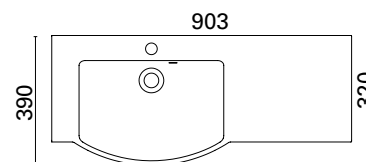

SUSA VALUMARMORIALTAAT

Allaskaapin suositeltava rungon syvyys, cm

evermite®

Kaikissa kylpyhuoneen altaissamme on kotimaisen Prevexin valmistamat laadukkaat vesilukot. Valumarmorialtaiden toleranssi +2 mm.

* kuvan hana ei sisälly tuotteeseen

Susa-sarjan altaat ovat yhteensopivia Marilyn-kalustemitoituksen ja etusarjan kanssa.

SUSA 600 C

- mitat L602 x S320/390 x K153 mm
- altaan syvyys 125 mm
- tason paksuus 15 mm
- suositeltava runko 600 x 280 mm
- kierrettävä pohjaventtiili

LVI-no: 5948510
EAN: 6415859485108

Hinta: 328,00 € (alv 25,5%)

SUSA 900 R

- mitat L903 x S320/390 x K153 mm
- altaan syvyys 125 mm
- tason paksuus 15 mm
- suositeltava runko 900 x 280 mm
- kierrettävä pohjaventtiili

LVI-no: 5948512
EAN: 6415859485122

Hinta: 380,00 € (alv 25,5%)

SUSA 900 L

- mitat L903 x S320/390 x K153 mm
- altaan syvyys 125 mm
- tason paksuus 15 mm
- suositeltava runko 900 x 280 mm
- kierrettävä pohjaventtiili

LVI-no: 5948511
EAN: 6415859485115

Hinta: 380,00 € (alv 25,5%)

SUSA 1200 C

- mitat L1204 x S320/390 x K153 mm
- altaan syvyys 125 mm
- tason paksuus 15 mm
- suositeltava runko 1200 x 280 mm
- kierrettävä pohjaventtiili

LVI-no: 5948513
EAN: 6415859485139

Hinta: 447,00 € (alv 25,5%)