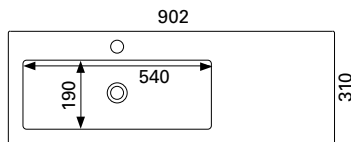

MINICLEVER 900 L

- mitat L902 x S310 x K40 mm
- reunan korkeus 40 mm
- altaan syvyys 120 mm
- suosit. runko 900 x 290 mm/litteä etusidelista, altaan upotus 590 x 280 mm
- kierrettävä pohjaventtiili

LVI-no: 5637362
EAN: 6415856373620

Hinta: 408,00 € (alv 25,5%)