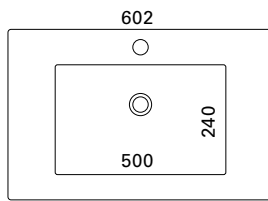

CLEVER 600 C

- mitat L602 x S390 x K40 mm
- reunan korkeus 40 mm
- altaan syvyys 120 mm
- suosit. runko 600 x 360 mm
- altaan upotus 520 x 370 mm
- kierrettävä pohjaventtiili

LVI-no: 5637352
EAN: 6415856373521

Hinta: 382,00 € (alv 25,5%)