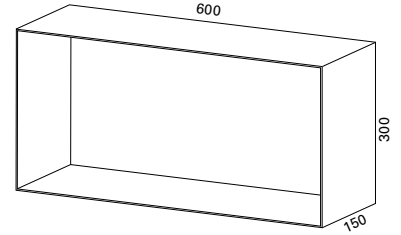

LEIJU L

- mitat L600 x S150 x K300 mm
- väri valkoinen tai musta
- asennettavissa pystyyn tai vaakaan

Valkoinen:

LVI-no: 6040371
EAN: 6415860403719

Musta:

LVI-no: 6040372
EAN: 6415860403726

Hinta: 159,00 € (alv 25,5%)

Leiju-lokerikot

KOTIMAINEN LEIJU-LOKERIKKO ON PULVERIMAALATTUA ALUMIINIINA. SEN VUOKSI LEIJU KESTÄÄ VETTÄ JA ON MODERNISTI OHUTREUNAINEN.

KOKEILE LEIJUJA KEITTIÖN AVOHYLLYKSI, ETEISEN AVAINPÖDÄKSI, MAKUHUONEEN YÖPÖDÄKSI, PARVEKKEEN KUKKAPÖDÄKSI, KYLPYHUONEEN SHAMPOOHYLLYKSI...

VOIT ASENTAA LEIJUJA PYSTYYN TAI VAAKAAN, RYHMÄÄN TAI YKSITTÄIN, SEKOITTAEN VÄREJÄ TAI YHTÄ VÄRIÄ KÄYTTÄEN. MAHDOLLISUUDET OVAT RAJATTOMAT!