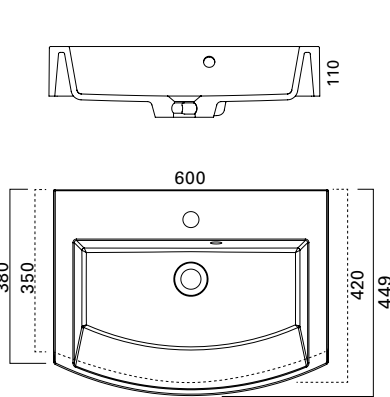

evermite®

Kaikissa kylpyhuoneen altaissamme on kotimaisen Prevexin valmistamat laadukkaat vesilukot. Valumarmorialtaiden toleranssi +2 mm.