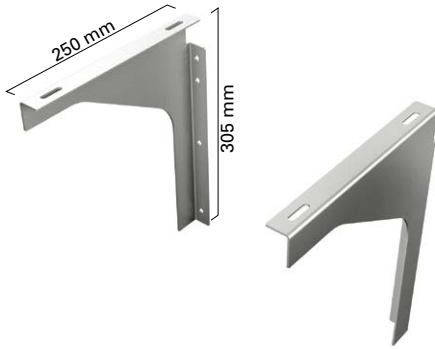

RST-KANNAKE

- Valumarmorialtaiden seinäkiinnitykseen
- Vahva RST-kanneke lujutta vaativiin seinäkiinnityksiin

Koodi: OTRSTKANNAKE
Hinta: 97,00 € / kpl (alv 25,5%)