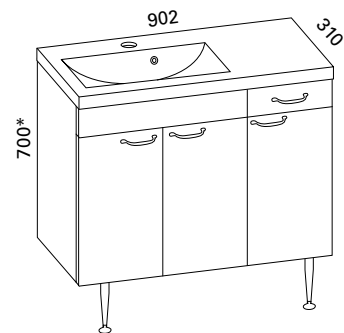

MINICLEVER 900 VASEN KYLPYHUONERYHMÄ

- rungon mitat K660 x L900 x S286 mm
- etusarjaksi valittavissa valkoinen sileä tai valkoinen kehysovi

Valkoinen sileä:

LVI-no: 6040356
EAN: 6415860403566

Valkoinen kehysovi:

LVI-no: 6040357
EAN: 6415860403573

Hinta: 946,00 € (alv 25,5%)