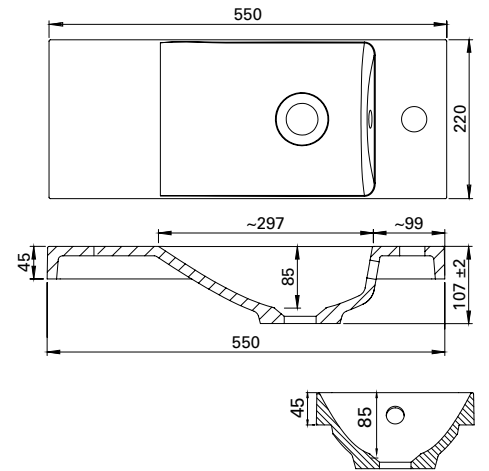

evermite®

VIRTA 400

- mitat L400 x S220 x K106 mm
- altaan syvyys 85 mm
- asennus tasolle, kannakkeille tai kalusteen päälle
- toimitetaan Prevexin tilaasäästävällä vesilukolla
- kierrettävä pohjaventtiili

LVI-no: 5627311
EAN: 6415856273111

Hinta: 208,00 € (alv 25,5%)

VIRTA 550

- mitat L550 x S220 x K106 mm
- altaan syvyys 85 mm
- asennus tasolle, kannakkeille tai kalusteen päälle
- toimitetaan Prevexin tilaasäästävällä vesilukolla
- kierrettävä pohjaventtiili

LVI-no: 5627313
EAN: 6415856273135

Hinta: 233,00 € (alv 25,5%)

LAMPI MATTA VALUMARMORIALLAS

matta

- mitat Ø 420 x K152 mm
- altaan syvyys 110 mm
- mattapinta
- asennus tasolle
- tason suositeltava minimisyvyys 450 mm
- sulkeutumaton pohjaventtiili
- ei ylivuotosuojaa

LVI-no: 5627303
EAN: 6415856273036

Hinta: 440,00 € (alv 25,5%)

LÄHDE MATTA VALUMARMORIALLAS

matta

- mitat Ø 420 x K160 mm
- altaan syvyys 136 mm
- mattapinta
- asennus tasolle
- tason suositeltava minimisyvyys 420 mm
- sulkeutumaton pohjaventtiili
- ei ylivuotosuojaa

LVI-no: 5627305
EAN: 6415856273050

Hinta: 415,00 € (alv 25,5%)