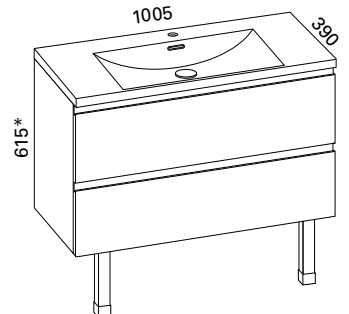

AALTO PLUS 1000 KYLPYHUONERYHMÄ

- rungon mitat K565 x L1000 x S360 mm
- etusarjaksi valittavissa kiiltävä valkoinen, valkoinen matta ja valkoinen vetimetön

Kiiltävä valkoinen:	LVI-no: 6040607 EAN: 6438087005047
Valkoinen matta:	LVI-no: 6040608 EAN: 6438087005054
Valkoinen vetimetön:	LVI-no: 6040609 EAN: 6438087005061

Hinta: 967,00 € (alv 25,5%)