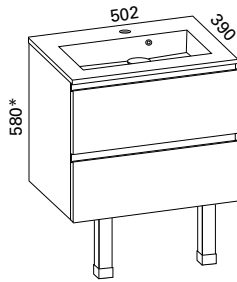

MINIMERI KALUSTEET

Ryhmät sisältävät allaskaapin, altaan, jalat, vesilukon, Blumin korkealaatuiset helat sekä vetimen etusarjasta riippuen. Kalusteiden kokonaan ulostulevat Blum Tandembox- laatikot ovat syvyydeltään 300 mm. Kalusteet toimitetaan koottuna. Minimeri- valumarmorialtaassa on Evermite -pinoite (s. 61). Kalustepiirroksissa etusarjana valkoinen vetimetön malli. Runkokorkeus 565 mm. * Korkeusmitta ei sisällä jalkojen mittaa 250 mm.

MINIMERI 500 KYLPYHUONERYHMÄ

- rungon mitat K565 x L500 x S360 mm
- etusarjaksi valittavissa kiiltävä valkoinen, valkoinen matta ja valkoinen vetimetön

Kiiltävä LVI-no: 6040391
valkoinen: EAN: 6415860403917
Valkoinen LVI-no: 6040571
matta: EAN: 6415860405713
Valkoinen LVI-no: 6040275
vetimetön: EAN: 6415860402750

Hinta: 796,00 € (alv 25,5%)