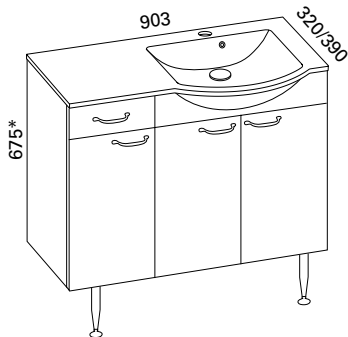

SUSA 900 OIKEA KYLPYHUONERYHMÄ

- rungon mitat K660 x L900 x S286 mm
- etusarjaksi valittavissa valkoinen sileä tai valkoinen kehysovi

Valkoinen sileä: LVI-no: 6040350
EAN: 6415860403504

Valkoinen kehysovi: LVI-no: 6040351
EAN: 6415860403511

Hinta: 993,00 € (alv 25,5%)