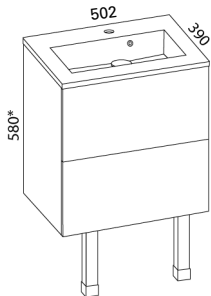

* Korkeusmitta ei sisällä jalkojen mitta 250 mm. Runkokorkeus on 565 mm.

LUJA 500

- rungon mitat K565 x L498 x S374 mm
- runkorakenne sekä ovi ovat täysin vedenkestävää massiivilaminaattia

Minimeri lankavedin: LVI-no: 6040468
EAN: 6415860404686