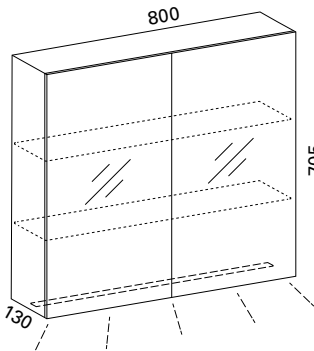

LUVIA 80 LED PEILIKAAPPI

- rungon mitat L800 x K705 x S120 mm
- valkoiseksi maalattu alumiinirunko
- pohjassa LED-valo kohti tasoa
- pistorasia, katkaisija
- kaksi lasihyllyä
- kaksipuoliset peiliovet Blumotion Cristallo saranoilla
- valmius vikavirtasuojalle (s. 51)
- suojausluokka IP44

LVI-no: 6040414
EAN: 6415860404143

Hinta: 841,00 € (alv 25,5%)