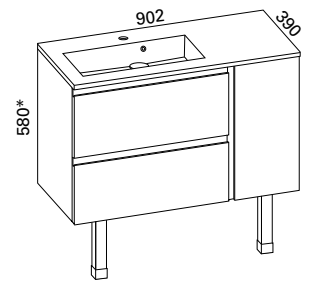

MINIMERI 900 VASEN KYLPYHUONERYHMÄ

- rungon mitat K565 x L900 x S360 mm
- etusarjaksi valittavissa kiiltävä valkoinen, valkoinen matta ja valkoinen vetimetön

Kiiltävä LVI-no: 6040394
valkoinen: EAN: 6415860403948
Valkoinen LVI-no: 6040574
matta: EAN: 6415860405744
Valkoinen LVI-no: 6040218
vetimetön: EAN: 6415860402187

Hinta: 1139,00 € (alv 25,5%)