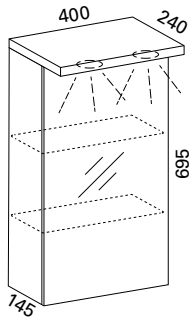

ROMEO LED PEILIKAAPIT

Romeo LED- peilikaapeissa on hidastinsaranalliset kalusteovet kaksipuoleisilla peileillä, kaksi lasihyllyä, LED- valot, pistorasia ja valokytkin (IP44). Värielämpötila 4000K.