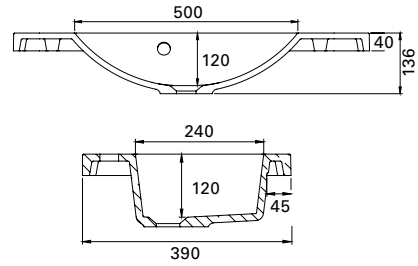

Saatavissa myös erikoismittaisena, lisätietoja sivulla 78

* kuvan hana ei sisälly tuotteeseen

CLEVER 500 C

- mitat L502 x S390 x K40 mm
- reunan korkeus 40 mm
- altaan syvyys 120 mm
- suosit. runko 500 x 360 mm
- altaan upotus 420 x 370 mm
- kierrettävä pohjaventtiili