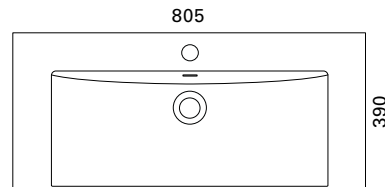

AALTO PLUS 800 C

- mitat L805 x S390 x K50 mm
- reunan korkeus 50 mm
- altaan syvyys 120 mm
- suositeltu runko 800 x 360 mm
- altaan upotus 550 x 370 mm
- painettava pohjaventtiili

LVI-no: 5617269
EAN: 6438087004910

Hinta: 472,00 € (alv 25,5%)