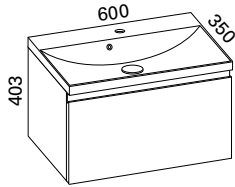

AAVA KALUSTEET

Ryhmät sisältävät allaskaapin yhdellä laatikolla, altaan, vesilukon, Blumin korkealaatuiset helat sekä vetimen etusarjasta riippuen. Kalusteiden kokonaan ulostuleva Blum Tandembox- laatikko on syvyydeltään 270 mm. Kalusteet toimitetaan koottuna. Aava- kylpyhuoneryhmien valumarmorialtaassa on heijastelematon mattapinta. Kalustepiirroksissa on etusarjana valkoinen vetimetön malli. Kalusteen asennus seinään tapahtuu sidelistasta. Tuote ei sisällä jalkoja. Runkokorkeus on 353 mm. Aalto matta- allas s. 57.