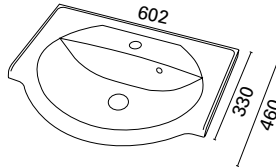

MARILYN 500 C

- mitat L502 x S330/460 mm
- altaan syvyys 120 mm
- suositeltava runko 500 x 290 mm
- kierrettävä pohjaventtiili

LVI-no: 5627357
EAN: 6415856273579

Hinta: 191,00 € (alv 25,5%)

MARILYN 600 C

- mitat L602 x S330/460 mm
- altaan syvyys 120 mm
- suositeltava runko 600 x 290 mm
- kierrettävä pohjaventtiili