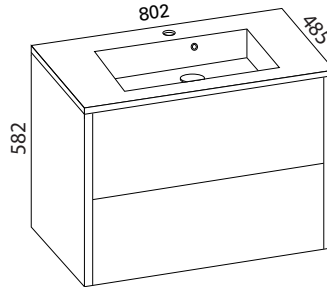

MERI COLOR 800 KYLPYHUONERYHMÄ

- rungon mitat K567 x L800 x S477 mm
- etusarjaksi valittavissa hiekkä, musta, tammi ja tumma tammi

Hiekkä:	LVI-no: 6040637 EAN: 6438087005368
Musta:	LVI-no: 6040638 EAN: 6438087005375
Tammi:	LVI-no: 6040639 EAN: 6438087005382
Tumma tammi:	LVI-no: 6040640 EAN: 6438087005399

Hinta: 1128,00 € (alv 25,5%)