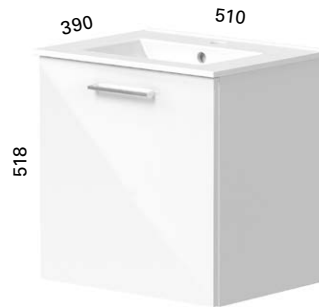

RENO 50 ALLASKAAPPI OVELLA

- rungon mitat S380 x L490 x K500 mm
- rungon paksuus 16 mm
- altaan upotus S210 x L350 x K120 mm
- korkeakiiltoinen pinta
- allaskaappi on varustettu hidastinsaranoilla
- oven käsisyys valittavissa

LVI-no: 6040662
EAN: 6438087005665

Hinta: 419,00 € (alv 25,5%)