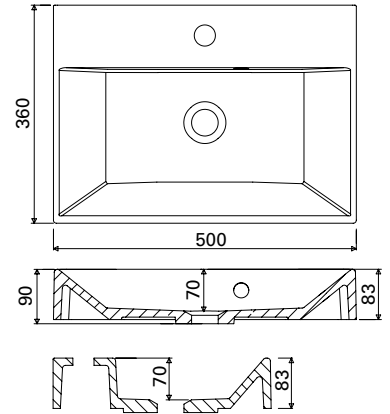

Ranta valumarmoriallas