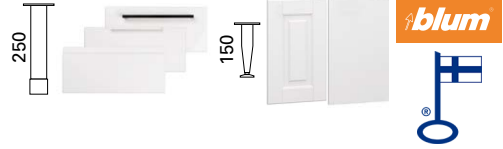

ERILLISKAAPIT

Erilliskaappejamme voit yhdistää kylpyhuoneryhmiin Aalto, Aalto Plus, Aava, Minimeri, Meri, Susa, Marilyn ja Miniclever.
Aalto, Aalto Plus, Aava, Minimeri ja Meri oveksi on valittavissa valkoinen kiiltävä, valkoinen matta tai valkoinen vetimetön. * Korkeusmitta ei sisällä jalkojen mitta 250 mm.

Susa, Marilyn ja Miniclever oveksi on valittavissa valkoinen sileä tai valkoinen kehysovi vetimellä. * Korkeusmitta ei sisällä jalkojen mitta 150 mm.

Kaapit sisältävät jalat, Blumin korkealaatuiset helat sekä vetimen ovesta riippuen. Kalusteet toimitetaan koottuna. Pyykkikaapeissa on tukevat kotimaiset lankakorit.

PYYKKIKAAPPI 400

- rungon mitat K1755 x L400 x S500 mm
- kaksi pyykkikoria, kolme hyllyä
- käteisyys valittavissa asennettaessa

Valkoinen kiiltävä: LVI-no: 6040408
EAN: 6415860404082

Valkoinen matta: LVI-no: 6040586
EAN: 6415860405867

Valkoinen vetimetön: LVI-no: 6040241
EAN: 6415860402415

Valkoinen sileä: LVI-no: 6040293
EAN: 6415860402934

Valkoinen kehysovi vetimellä: LVI-no: 6040296
EAN: 6415860402965

Hinta: 749,00 € (alv 25,5%)

PYYKKIKAAPPI 500

- rungon mitat K1755 x L500 x S500 mm
- kaksi pyykkikoria, kolme hyllyä
- käteisyys valittavissa asennettaessa

Valkoinen kiiltävä: LVI-no: 6040409
EAN: 6415860404099

Valkoinen matta: LVI-no: 6040587
EAN: 6415860405874

Valkoinen vetimetön: LVI-no: 6040242
EAN: 6415860402422

Valkoinen sileä: LVI-no: 6040294
EAN: 6415860402941

Valkoinen kehysovi vetimellä: LVI-no: 6040297
EAN: 6415860402972

Hinta: 816,00 € (alv 25,5%)

KORKEAKAAPPI 300

- rungon mitat K1755 x L300 x S360 mm
- viisi hyllyä
- käteisyys valittavissa asennettaessa

Valkoinen kiiltävä: LVI-no: 6040410
EAN: 6415860404105

Valkoinen matta: LVI-no: 6040588
EAN: 6415860405881

Valkoinen vetimetön: LVI-no: 6040238
EAN: 6415860402385

Valkoinen sileä: LVI-no: 6040295
EAN: 6415860402958

Valkoinen kehysovi vetimellä: LVI-no: 6040298
EAN: 6415860402989

Hinta: 536,00 € (alv 25,5%)