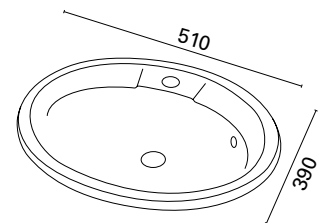

TASOON UPOTETTAVAT VALUMARMORIALTAAT

Kaikissa kylpyhuoneen altaissamme on kotimaisen Prevexin valmistamat laadukkaat vesilukot. Valumarmorialtaiden toleranssi +2 mm.

UPPOCLEVER

- mitat L502 x S390 x K20 mm
- reunan korkeus 20 mm
- altaan syvyys 120 mm
- upotusaukon mitat 480 x 370 mm
- suositeltava tason minimisyvyys 470 mm
- kierrettävä pohjaventtiili

LVI-no: 5627383
EAN: 6415856273838

Hinta: 300,00 € (alv 25,5%)

UPPOMARMO

- mitat L510 x S390 mm
- altaan syvyys 120 mm
- upotusaukon mitat 490 x 370 mm ovaali
- suositeltava tason minimisyvyys 480 mm
- kierrettävä pohjaventtiili

LVI-no: 5627382
EAN: 6415856273821

Hinta: 208,00 € (alv 25,5%)