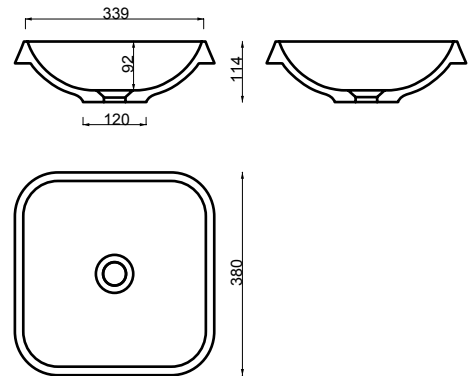

- mitat L380 x S380 x K40 mm
- altaan syvyys 92 mm
- asennus tasolle
- tason suositeltava minimisyvyys 460 mm
- sulkeutumaton pohjaventtiili
- ei ylivuotosuojaa

LVI-no: 5627323
EAN: 6415856273234

Hinta: 208,00 € (alv 25,5%)