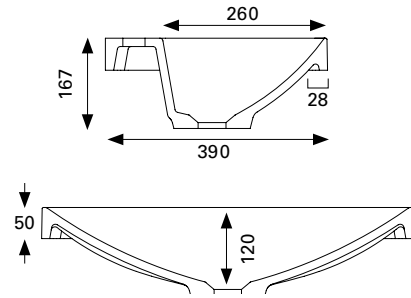

Kaikissa kylpyhuoneen altaissamme on kotimaisen Prevexin valmistamat laadukkaat vesilukot. Valumarmorialtaiden toleranssi +2 mm.