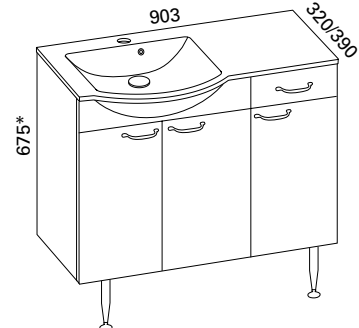

Hinta: 603,00 € (alv 25,5%)

SUSA 900 VASEN KYLPYHUONERYHMÄ

- rungon mitat K660 x L900 x S286 mm
- etusarjaksi valittavissa valkoinen sileä tai valkoinen kehysovi

Valkoinen sileä: LVI-no: 6040348
EAN: 6415860403481