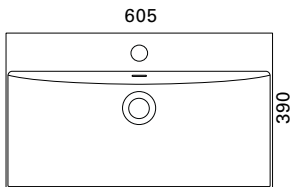

* kuvan hana ei sisälly tuotteeseen

AALTO PLUS 600 C

- mitat L605 x S390 x K50 mm
- reunan korkeus 50 mm
- altaan syvyys 120 mm
- suositeltu runko 600 x 360 mm
- altaan upotus 550 x 370 mm
- painettava pohjaventtiili

LVI-no: 5617268
EAN: 6438087004903

Hinta: 420,00 € (alv 25,5%)