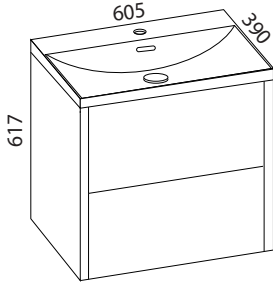

AALTO PLUS COLOR KALUSTEET

Ryhmät sisältävät allaskaapin, altaan, vesilukon, Blumin korkealaatuiset helat sekä vetimen. Kalusteiden kokonaan ulostulevat Blum Tandembox- laatikot ovat syvyydeltään 270 mm. Kalusteet toimitetaan koottuna. Aalto Plus valumarmorialtaassa on Evermite -pinnoite. Otsoson Color runkojen asennus seinään tapahtuu laadukkaiden kannatushelojen kanssa. Tuote ei sisällä jalkoja. Runkokorkeus on 567 mm. Aalto Plus allas s. 58.

AALTO PLUS COLOR 600 KYLPUHUONERYHMÄ

- rungon mitat K567 x L600 x S382 mm
- etusarjaksi valittavissa hiekkä, musta, tammi ja tumma tammi

Hiekkä:	LVI-no: 6040617 EAN: 6438087005160
Musta:	LVI-no: 6040618 EAN: 6438087005177
Tammi:	LVI-no: 6040619 EAN: 6438087005184
Tumma tammi:	LVI-no: 6040620 EAN: 6438087005191

Hinta: 1009,00 € (alv 25,5%)