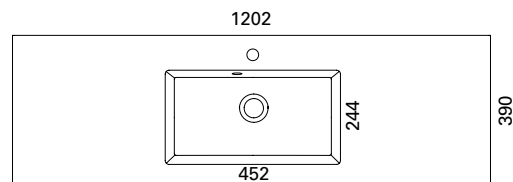

MINIMERI 1200 C

- mitat L1202 x S390 x K15 mm
- altaan syvyys 93 mm
- tason paksuus 15 mm
- suosit. runko 1200 x 360 mm
- altaan upotus 500 x 330 mm
- kierrettävä pohjaventtiili

LVI-no: 5637374
EAN: 6415856373743

Hinta: 588,00 € (alv 25,5%)