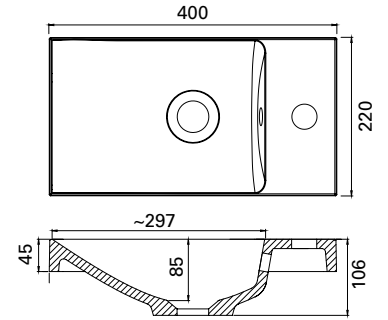

LVI-no: 5627311
EAN: 6415856273111

Hinta: 208,00 € (alv 25,5%)

**VIRTA 550**

- mitat L550 x S220 x K106 mm
- altaan syvyys 85 mm
- asennus tasolle, kannakkeille tai kalusteen päälle
- toimitetaan Prevexin tilaasäästävällä vesilukolla
- kierrettävä pohjaventtiili