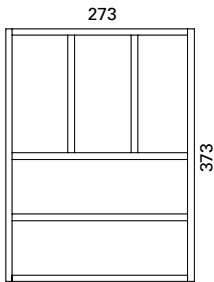

1. **LOKERIKKO VALKOINEN 273X373X50**
2. mitat L273 x S373 x K50 mm
   - viisi 50 mm korkeaa lokeroa
   - materiaali valkoiseksi maalattu pyökki
   - sopii 300 ja 400 mm syviin Blum Tandembox- ja Legrabox- laatikoihin
   - Minimeri-, Meri-, Aalto Plus- ja Luja- kalusteet
   - Ei sovellu Color- kalusteisiin

Koodi: LOK5VA3040
EAN: 6438087004637

Hinta: 52,00 € (alv 25,5%)