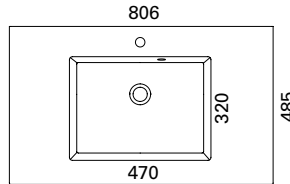

MERI 800 C

- mitat L806 x S485 x K15 mm
- altaan syvyys 110 mm
- tason paksuus 15 mm
- suositeltava runko 800 x 455 mm
- altaan upotus 560 x 435 mm
- kierrettävä pohjaventtiili

LVI-no: 5948518
EAN: 6415859485184

45,5

Hinta: 373,00 € (alv 25,5%)