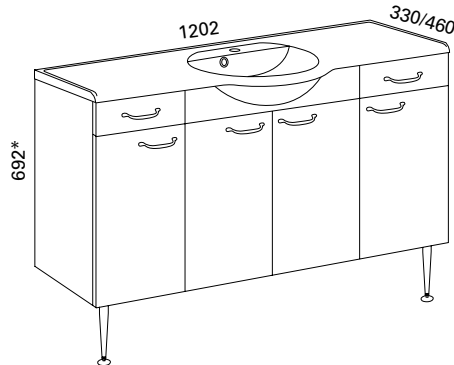

MARILYN 1200 KYLPYHUONERYHMÄ

- rungon mitat K660 x L1200 x S286 mm
- etusarjaksi valittavissa valkoinen sileä tai valkoinen kehysovi

Valkoinen sileä: LVI-no: 6040344
EAN: 6415860403443

Valkoinen kehysovi: LVI-no: 6040345
EAN: 6415860403450

Hinta: 1253,00 € (alv 25,5%)

VALOPEILIT, PEILIKAAPIT JA ERILLISKAAPIT

Voit yhdistää kalusteisiin haluamasi lisäkaapin, valopeilin tai peilikaapin laajasta mallistostamme.

- erilliskaapit sivu 32
- lisätarvikkeet sivu 34
- peilikaapit sivu 42
- valopeilit sivu 46
- hanat sivu 82