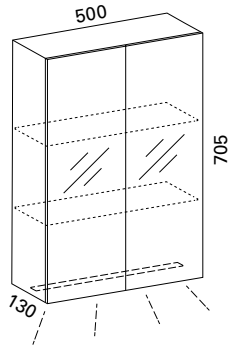

LUVIA 50 LED PEILIKAAPPI

- rungon mitat L500 x K705 x S120 mm
- valkoiseksi maalattu alumiinirunko
- pohjassa LED-valo kohti tasoa
- pistorasia, katkaisija
- kaksi lasihyllyä
- kaksipuoliset peiliovet Blumotion Cristallo saranoilla
- valmius vikavirtasuojalle (s. 51)
- suojausluokka IP44