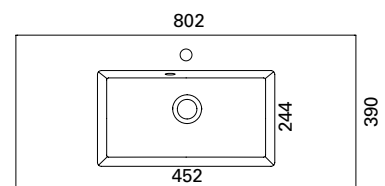

MINIMERI 800 C

- mitat L802 x S390 x K15 mm
- altaan syvyys 93 mm
- tason paksuus 15 mm
- suosit. runko 800 x 360 mm
- altaan upotus 500 x 330 mm
- kierrettävä pohjaventtiili

LVI-no: 5637370
EAN: 6415856373705

Hinta: 441,00 € (alv 25,5%)