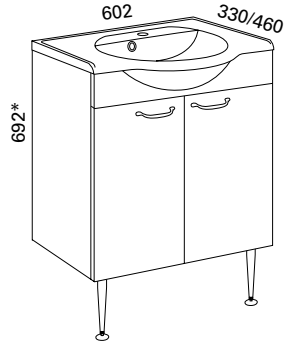

MARILYN 600 KYLPYHUONERYHMÄ

- rungon mitat K660 x L600 x S286 mm
- etusarjaksi valittavissa valkoinen sileä tai valkoinen kehysovi

Valkoinen sileä: LVI-no: 6040338
EAN: 6415860403382

Valkoinen kehysovi: LVI-no: 6040339
EAN: 6415860403399

Hinta: 520,00 € (alv 25,5%)