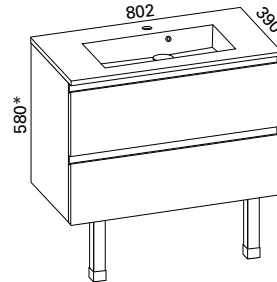

MINIMERI 800 KYLPYHUONERYHMÄ

- rungon mitat K565 x L800 x S360 mm
- etusarjaksi valittavissa kiiltävä valkoinen, valkoinen matta ja valkoinen vetimetön

Kiiltävä LVI-no: 6040393
valkoinen: EAN: 6415860403931
Valkoinen LVI-no: 6040573
matta: EAN: 6415860405737
Valkoinen LVI-no: 6040217
vetimetön: EAN: 6415860402170

Hinta: 874,00 € (alv 25,5%)