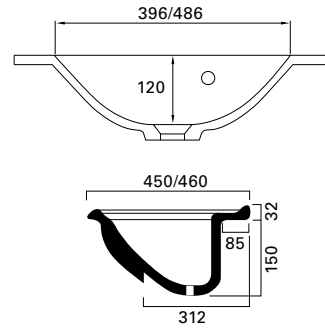

Kaikkissa kylpyhuoneen altaissamme on kotimaisen Prevexin valmistamat laadukkaat vesilukot. Valumarmorialtaiden toleranssi +2 mm.

Saatavissa myös erikoismittaisena, lisätietoja sivulla 78

MARILYN 500 C

- mitat L502 x S330/460 mm
- altaan syvyys 120 mm
- suositeltava runko 500 x 290 mm
- kierrettävä pohjaventtiili

LVI-no: 5627357
EAN: 6415856273579

Hinta: 191,00 € (alv 25,5%)