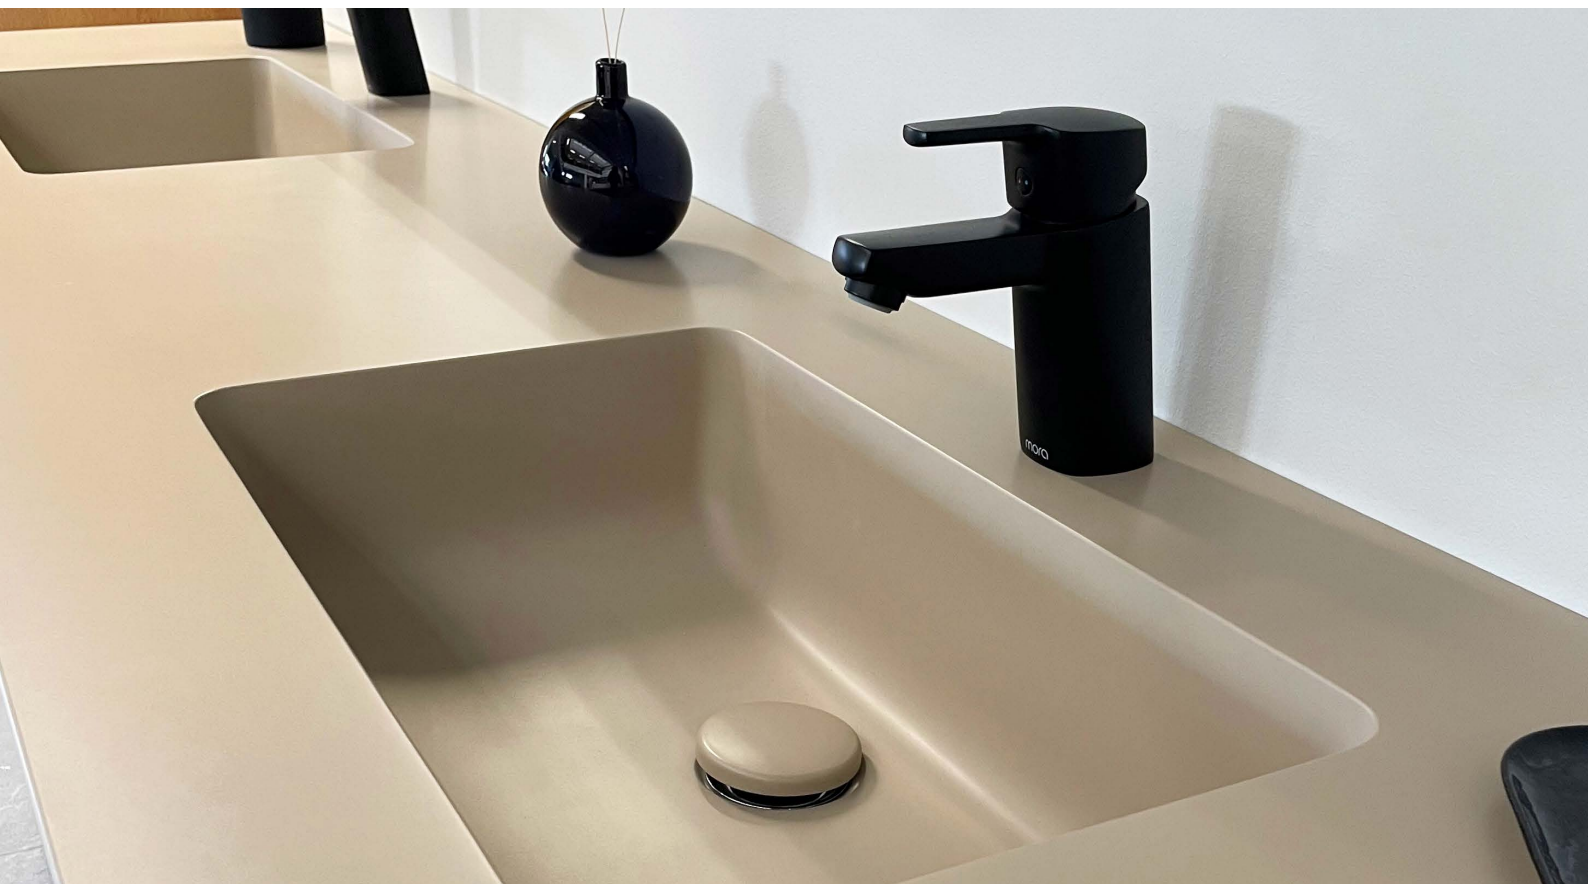

VÄRILLISET

Leveys mm	Hinta, alv 25,5%	Leveys mm	Hinta, alv 25,5%
- 700	940,00	- 1700	1 365,00
- 800	980,00	- 1800	1 405,00
- 900	1 040,00	- 1900	1 445,00
- 1000	1 060,00	- 2000	1 485,00
- 1100	1 142,00	- 2100	1 525,00
- 1200	1 182,00	- 2200	1 565,00
- 1300	1 225,00	- 2300	1 608,00
- 1400	1 265,00	- 2400	1 648,00
- 1500	1 285,00	- 2500	1 688,00
- 1600	1 325,00		

Toinen allas, hinta 278,00 € (alv 25,5%)
Altaan värinen venttiili 124,00€ (alv 25,5%)