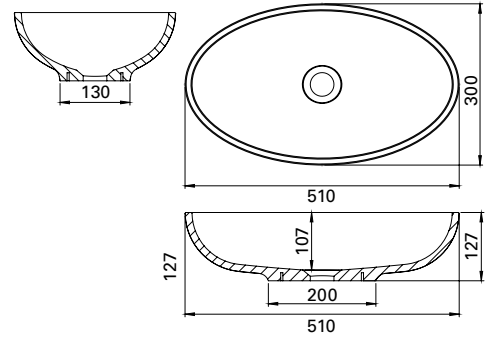

Kaikissa kylpyhuoneen altaissamme on kotimaisen Prevexin valmistamat laadukkaat vesilukot. Valumarmorialtaiden toleranssi +2 mm.