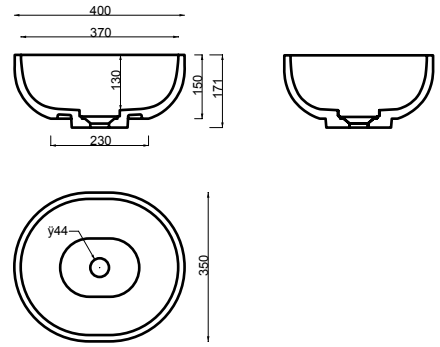

- mitat L400 x S350 x K150 mm
- altaan syvyys 130 mm
- mattapinta
- asennus tasolle
- tason suositeltava minimisyvyys 350 mm
- sulkeutumaton pohjaventtiili
- ei ylivuotosuojaa

LVI-no: 5627319
EAN: 6415856273197

Hinta: 370,00 € (alv 25,5%)