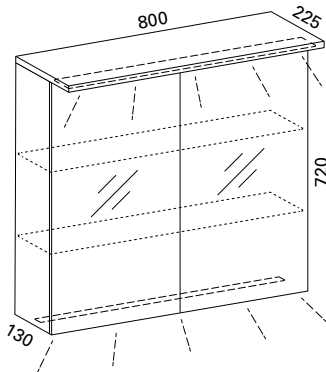

LUVIA 80 LED PEILIKAAPPI VALOLIPALLA

- rungon mitat L800 x K705 x S120 mm
- valkoiseksi maalattu alumiinirunko
- pohjassa ja lipassa LED-valot kohti tasoa
- pistorasia, katkaisija
- kaksi lasihyllyä
- kaksipuoliset peiliovet Blumotion Cristallo saranoilla
- valmius vikavirtasuojalle (s. 51)
- suojausluokka IP44

LVI-no: 6040417
EAN: 6415860404174

Hinta: 1024,00 € (alv 25,5%)