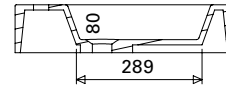

ULAPPA 600

- mitat L600 x S500 x K110 mm
- altaan syvyys 80 mm
- suositelt. runko 598 x 470 mm/asennus tasolle
- kierrettävä pohjaventtiili

LVI-no: 5627359
EAN: 6415856273593

Hinta: 400,00 € (alv 25,5%)