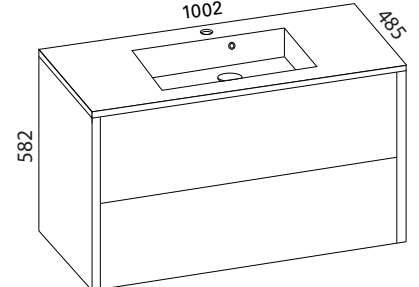

MERI COLOR 1000 KYLPYHUONERYHMÄ

- rungon mitat K567 x L1000 x S477 mm
- etusarjaksi valittavissa hiekkä, musta, tammi ja tumma tammi

Hiekkä:	LVI-no: 6040641 EAN: 6438087005405
Musta:	LVI-no: 6040642 EAN: 6438087005412
Tammi:	LVI-no: 6040643 EAN: 6438087005429
Tumma tammi:	LVI-no: 6040644 EAN: 6438087005436

Hinta: 1212,00 € (alv 25,5%)