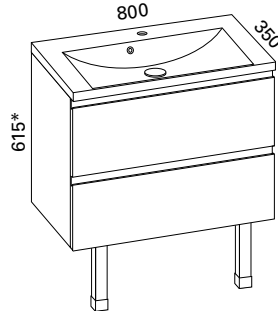

AALTO 800 KYLPYHUONERYHMÄ

- rungon mitat K565 x L800 x S320 mm
- etusarjaksi valittavissa kiiltävä valkoinen, valkoinen matta ja valkoinen vetimetön

Kiiltävä	LVI-no: 6040384
valkoinen:	EAN: 6415860403849
Valkoinen matta:	LVI-no: 6040564 EAN: 6415860405645
Valkoinen vetimetön:	LVI-no: 6040207 EAN: 6415860402071

Hinta: 863,00 € (alv 25,5%)