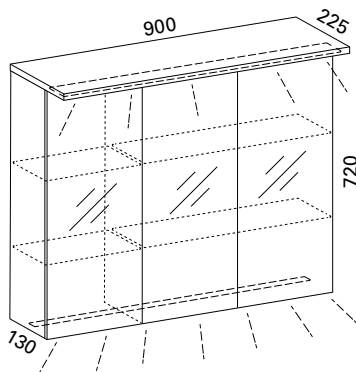

LUVIA 90 LED PEILIKAAPPI VALOLIPALLA

- rungon mitat L900 x K705 x S120 mm
- koostuu 60 ja 30 peilikaapeista
- valkoiseksi maalattu alumiinirunko
- pohjassa ja lipassa LED-valot kohti tasoa
- pistorasia, katkaisija
- kaksi lasihyllyä
- kaksipuoliset peiliovet Blumotion Cristallo saranoilla
- valmius vikavirtasuojalle (s. 51)
- suojausluokka IP44

LVI-no: 6040441
EAN: 6415860404419

Hinta: 1348,00 € (alv 25,5%)