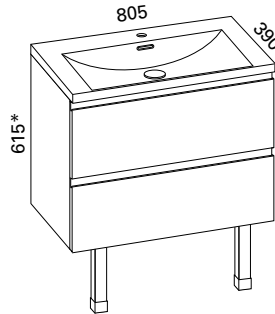

AALTO PLUS 800 KYLPYHUONERYHMÄ

- rungon mitat K565 x L800 x S360 mm
- etusarjaksi valittavissa kiiltävä valkoinen, valkoinen matta ja valkoinen vetimetön

Kiiltävä valkoinen:	LVI-no: 6040602 EAN: 6438087004996
Valkoinen matta:	LVI-no: 6040603 EAN: 6438087005009
Valkoinen vetimetön:	LVI-no: 6040604 EAN: 6438087005016

Hinta: 874,00 € (alv 25,5%)