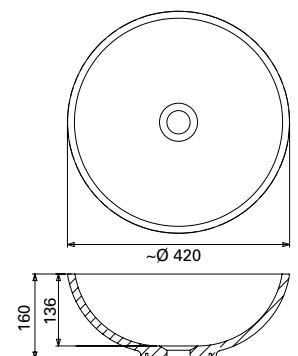

evermite®

VIRTA 400

- mitat L400 x S220 x K106 mm
- altaan syvyys 85 mm
- asennus tasolle, kannakkeille tai kalusteen päälle
- toimitetaan Prevexin tilaasäästävällä vesilukolla
- kierrettävä pohjaventtiili

LVI-no: 5627311
EAN: 6415856273111

Hinta: 208,00 € (alv 25,5%)

VIRTA 550

- mitat L550 x S220 x K106 mm
- altaan syvyys 85 mm
- asennus tasolle, kannakkeille tai kalusteen päälle
- toimitetaan Prevexin tilaasäästävällä vesilukolla
- kierrettävä pohjaventtiili

LVI-no: 5627313
EAN: 6415856273135

Hinta: 233,00 € (alv 25,5%)

LAMPI MATTA VALUMARMORIALLAS

matta

- mitat Ø 420 x K152 mm
- altaan syvyys 110 mm
- mattapinta
- asennus tasolle
- tason suositeltava minimisyvyys 450 mm
- sulkeutumaton pohjaventtiili
- ei ylivuotosuojaa

LVI-no: 5627303
EAN: 6415856273036

Hinta: 440,00 € (alv 25,5%)

LÄHDE MATTA VALUMARMORIALLAS

matta

- mitat Ø 420 x K160 mm
- altaan syvyys 136 mm
- mattapinta
- asennus tasolle
- tason suositeltava minimisyvyys 420 mm
- sulkeutumaton pohjaventtiili
- ei ylivuotosuojaa

LVI-no: 5627305
EAN: 6415856273050

Hinta: 415,00 € (alv 25,5%)