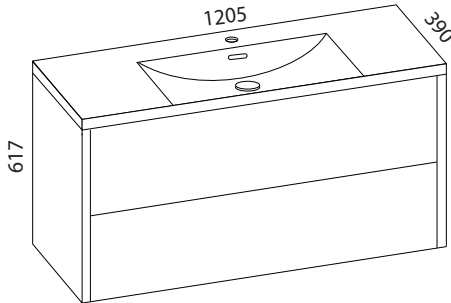

AALTO PLUS COLOR 1200 KYLPUHUONERYHMÄ

- rungon mitat K567 x L1200 x S382 mm
- etusarjaksi valittavissa hiekkä, musta, tammi ja tumma tammi

Hiekkä:	LVI-no: 6040629 EAN: 6438087005283
Musta:	LVI-no: 6040630 EAN: 6438087005290
Tammi:	LVI-no: 6040631 EAN: 6438087005306
Tumma tammi:	LVI-no: 6040632 EAN: 6438087005313

Hinta: 1232,00 € (alv 25,5%)

VALOPEILIT, PEILIKAAPIT JA ERILLISKAAPPI

Voit yhdistää kalusteisiin haluamasi lisäkaapin, valopeilin tai peilikaapin laajasta mallistostamme.

• erilliskaappi	sivu 14
• lisätarvikkeet	sivu 34
• peilikaapit	sivu 42
• valopeilit	sivu 46
• hanat	sivu 82