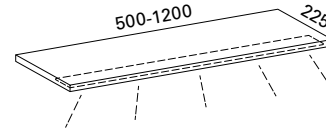

LUVIA LED PEILIKAAPIT

LUVIA 30 PEILIKAAPPI

- rungon mitat L300 x K705 x S120 mm
- valkoiseksi maalattu alumiinirunko
- kaksi säädettävää lasihyllyä
- kaksipuoliset peiliovet Blumotion Cristallo saranoilla
- vastaava kuin Seinäkaappi 300 (katso s. 33), jossa monta ovivaihtoehtoa
- ei valoa

LVI-no: 6040411
EAN: 6415860404112

Hinta: 420,00 € (alv 25,5%)

LUVIA LED VALOLIPPA PEILIKAAPPIRUNKON PÄÄLLE

- LED-valo, värielämpötila 4000K
- suositeltu runkosyvyys vähintään 120 mm
- korkeus 15 mm
- suojausluokka IP44
- Lipan mukana toimitetaan irrallinen muuntaja

Leveys	Hinta (alv 25,5%)
500 mm LVI-no: 6040418 EAN: 6415860404181	227,00 €
600 mm LVI-no: 6040419 EAN: 6415860404198	247,00 €
800 mm LVI-no: 6040420 EAN: 6415860404204	269,00 €
900 mm LVI-no: 6040421 EAN: 6415860404211	288,00 €
1000 mm LVI-no: 6040422 EAN: 6415860404228	310,00 €
1200 mm LVI-no: 6040423 EAN: 6415860404235	330,00 €

ROMEO LED PEILIKAAPIT

Romeo LED- peilikaapeissa on hidastinsaranalliset kalusteovet kaksipuoleisilla peileillä, kaksi lasihyllyä, LED- valot, pistorasia ja valokytkin (IP44). Värielämpötila 4000K.

ROMEO 40 LED PEILIKAAPPI

- rungon mitat L400 x K695 x S125 mm
- rungon paksuus 16 mm
- korkeakiiltoinen pinta
- LED-valot
- suojausluokka IP44
- pistorasia ja kytkin sijaitsevat kaapin sisällä keskellä ylhäällä

LVI-no: 6040287
EAN: 6415860402873

Hinta: 281,00 € (alv 25,5%)

ROMEO 50 LED PEILIKAAPPI

- rungon mitat L500 x K695 x S125 mm
- rungon paksuus 16 mm
- korkeakiiltoinen pinta
- LED-valot
- suojausluokka IP44
- pistorasia ja kytkin sijaitsevat kaapin sisällä keskellä ylhäällä

LVI-no: 6040288
EAN: 6415860402880

Hinta: 310,00 € (alv 25,5%)

ROMEO 60 LED PEILIKAAPPI