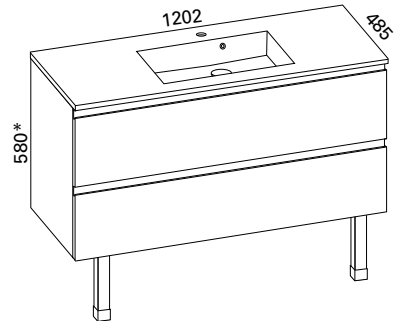

MERI 1200 KYLPYHUONERYHMÄ

- rungon mitat K565 x L1200 x S455 mm
- etusarjaksi valittavissa kiiltävä valkoinen, valkoinen matta ja valkoinen vetimetön

Kiiltävä	LVI-no: 6040406
valkoinen:	EAN: 6415860404068
Valkoinen	LVI-no: 6040584
matta:	EAN: 6415860405843
Valkoinen	LVI-no: 6040235
vetimetön:	EAN: 6415860402354

Hinta: 1076,00 € (alv 25,5%)