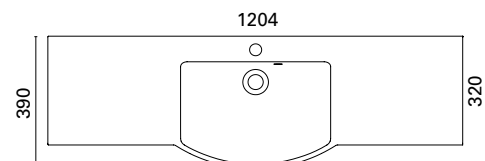

SUSA 900 L

- mitat L903 x S320/390 x K153 mm
- altaan syvyys 125 mm
- tason paksuus 15 mm
- suositeltava runko 900 x 280 mm
- kierrettävä pohjaventtiili

LVI-no: 5948511
EAN: 6415859485115

Hinta: 380,00 € (alv 25,5%)