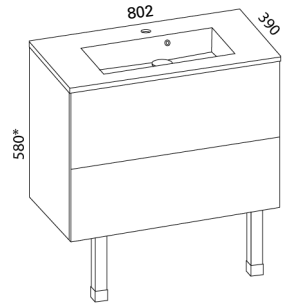

LUJA 800

- rungon mitat K565 x L798 x S374 mm
- runkorakenne sekä ovi ovat täysin vedenkestävää massiivilaminaattia

Minimeri lankavedin: LVI-no: 6040472
EAN: 6415860404723

Minimeri nuppi: LVI-no: 6040473
EAN: 6415860404730

Clever lankavedin: LVI-no: 6040479
EAN: 6415860404785

Clever nuppi: LVI-no: 6040480
EAN: 6415860404792

Hinta: 1321,00 € (alv 25,5%)