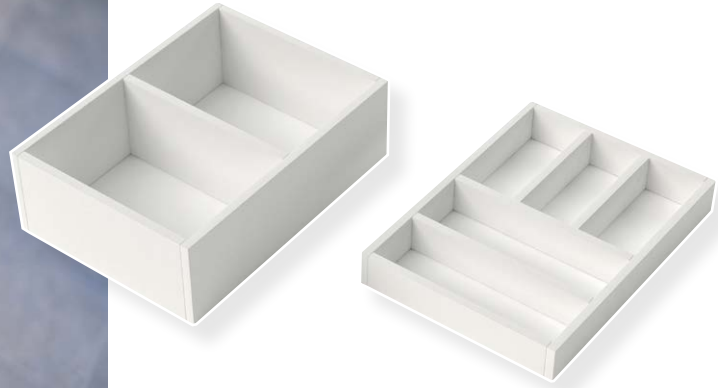

- LOKERIKKO VALKOINEN 243X323X50**
- mitat L243 x S323 x K50 mm
 - viisi 50 mm korkeaa lokeroa
 - materiaali valkoiseksi maalattu pyökki
 - sopii 270 ja 350 mm syviin Blum Tandembox- laatikoihin
 - Aalto- ja Aava- kalusteet
 - Meri Color 800, 1000 sekä 1200
 - Aalto Plus Color 1000 sekä 1200