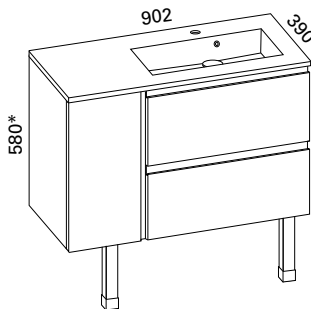

MINIMERI 900 OIKEA KYLPYHUONERYHMÄ

- rungon mitat K565 x L900 x S360 mm
- etusarjaksi valittavissa kiiltävä valkoinen, valkoinen matta ja valkoinen vetimetön

Kiiltävä LVI-no: 6040395
valkoinen: EAN: 6415860403955
Valkoinen LVI-no: 6040575
matta: EAN: 6415860405751
Valkoinen LVI-no: 6040219
vetimetön: EAN: 6415860402194

Hinta: 1139,00 € (alv 25,5%)