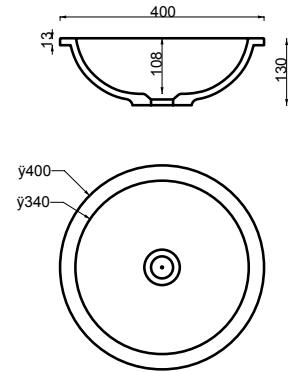

AK400 MATTA

- mitat Ø 400 x K130 mm
- reunan korkeus 13 mm
- altaan syvyys 108 mm
- aukko altakiinnitystä varten 336 mm
- tason minimisyvyys 440 mm
- huom. varmista hanan vaatima tila
- sulkeutumaton pohjaventtiili
- ei ylivuotosuojaa

LVI-no: 5627326
EAN: 6415856273265

Hinta: 201,00 € (alv 25,5%)