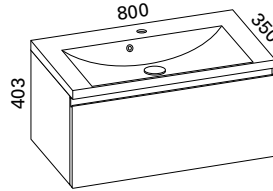

AAVA 800 KYLPYHUONERYHMÄ

- rungon mitat K353 x L800 x S320 mm
- etusarjaksi valittavissa kiiltävä valkoinen, valkoinen matta ja valkoinen vetimetön

Kiiltävä valkoinen:	LVI-no: 6040388 EAN: 6415860403887
Valkoinen matta:	LVI-no: 6040568 EAN: 6415860405683
Valkoinen vetimetön:	LVI-no: 6040327 EAN: 6415860403276

Hinta: 645,00 € (alv 25,5%)