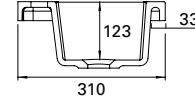

Saatavissa myös erikoismittaisena, lisätietoja sivulla 78

MINICLEVER 500 C

- mitat L502 x S310 x K40 mm
- reunan korkeus 40 mm
- altaan syvyys 120 mm
- suosit. runko 500 x 290 mm/litteä etusidelista, altaan upotus 490 x 280 mm
- kierrettävä pohjaventtiili