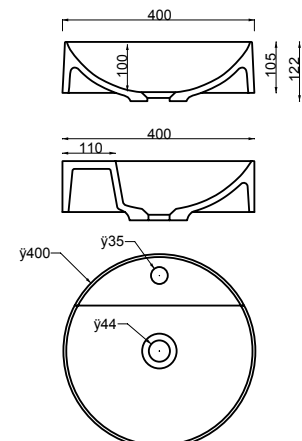

Hinta: 229,00 € (alv 25,5%)

SAIMAA 400 MATTA VALUMARMORIALLAS

matta

- mitat L400 x S350 x K150 mm
- altaan syvyys 130 mm
- mattapinta
- asennus tasolle
- tason suositeltava minimisyvyys 350 mm
- sulkeutumaton pohjaventtiili
- ei ylivuotosuojaa