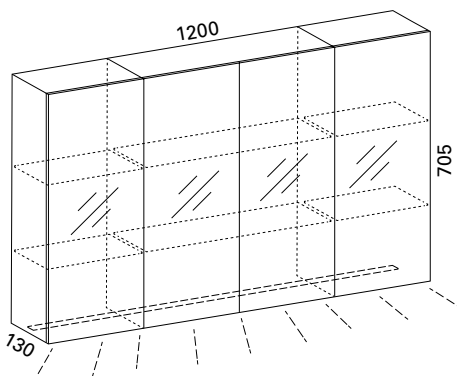

LUVIA 120 LED PEILIKAAPPI

- rungon mitat L1200 x K705 x S120 mm
- koostuu yhdestä 60 ja kahdesta 30 peilikaapista
- valkoiseksi maalattu alumiinirunko
- 60 leveän kaapin pohjassa LED- valo kohti tasoa
- pistorasia, katkaisija
- kaksi säädettävää lasihyllyä
- kaksipuoliset peiliovet Blumotion Cristallo saranoilla
- valmius vikavirtasuojalle (s. 51)
- suojausluokka IP44

LVI-no: 6040440
EAN: 6415860404402

Hinta: 1404,00 € (alv 25,5%)