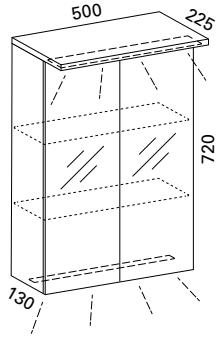

LUVIA LED PEILIKAAPIT

LUVIA 50 LED PEILIKAAPPI VALOLIPALLA

- rungon mitat L500 x K705 x S120 mm
- valkoiseksi maalattu alumiinirunko
- pohjassa ja lipassa LED-valot kohti tasoa
- pistorasia, katkaisija
- kaksi lasihyllyä
- kaksipuoliset peiliovet Blumotion Cristallo saranoilla
- valmius vikavirtasuojalle (s. 51)
- suojausluokka IP44

LVI-no: 6040415
EAN: 6415860404150

Hinta: 884,00 € (alv 25,5%)