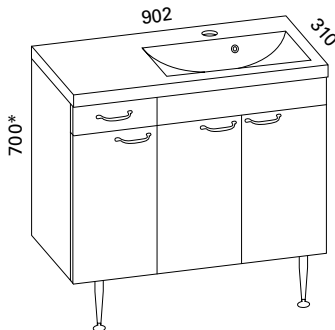

MINICLEVER 900 OIKEA KYLPYHUONERYHMÄ

- rungon mitat K660 x L900 x S286 mm
- etusarjaksi valittavissa valkoinen sileä tai valkoinen kehysovi

Valkoinen sileä:

LVI-no: 6040358
EAN: 6415860403580

Valkoinen kehysovi:

LVI-no: 6040359
EAN: 6415860403597

Hinta: 946,00 € (alv 25,5%)