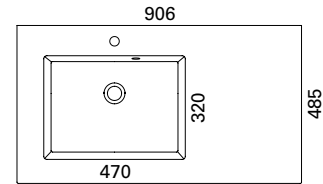

MERI 900 L

- mitat L906 x S485 x K15 mm
- altaan syvyys 110 mm
- tason paksuus 15 mm
- suositeltava runko 900 x 455 mm
- altaan upotus 560 x 435 mm
- kierrettävä pohjaventtiili

LVI-no: 5948515
EAN: 6415859485153

45,5

Hinta: 390,00 € (alv 25,5%)