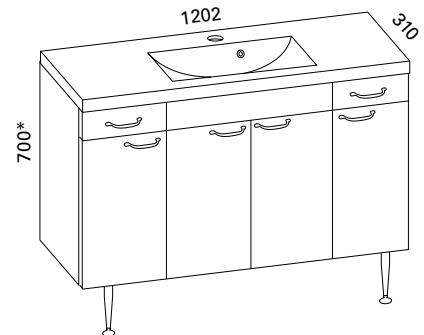

MINICLEVER 1200 KYLPYHUONERYHMÄ

- rungon mitat K660 x L1200 x S286 mm
- etusarjaksi valittavissa valkoinen sileä tai valkoinen kehysovi

Valkoinen sileä:

LVI-no: 6040360
EAN: 6415860403603

Valkoinen kehysovi:

LVI-no: 6040361
EAN: 6415860403610

Hinta: 1352,00 € (alv 25,5%)

VALOPEILIT, PEILIKAAPIT JA ERILLISKAAPIT

Voit yhdistää kalusteisiin haluamasi lisäkaapin, valopeilin tai peilikaapin laajasta mallistostamme.

- erilliskaapit sivu 32
- lisätarvikkeet sivu 34
- peilikaapit sivu 42
- valopeilit sivu 46
- hanat sivu 82