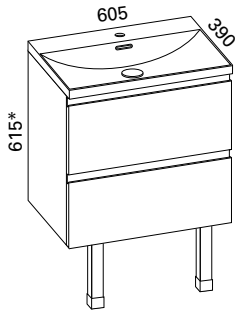

AALTO PLUS KALUSTEET

Ryhmät sisältävät allaskaapin, altaan, jalat, vesilukon, Blumin korkealaatuiset helat sekä vetimen etusarjasta riippuen. Kalusteiden kokonaan ulostulevat Blum Tandembox- laatikot ovat syvyydeltään 300 mm. Kalusteet toimitetaan koottuna. Aalto Plus valumarmorialtaassa on Evermite -pinnoite. Kalustepiirroksissa etusarjana on valkoinen vetimetön malli.
* Korkeusmitta ei sisällä jalkojen mitta 250 mm. Runkokorkeus on 565 mm.
Aalto Plus allas s. 58.

AALTO PLUS 600 KYLPYHUONERYHMÄ

- rungon mitat K565 x L600 x S360 mm
- etusarjaksi valittavissa kiiltävä valkoinen, valkoinen matta ja valkoinen vetimetön

Kiiltävä valkoinen:	LVI-no: 6040597 EAN: 6438087004941
Valkoinen matta:	LVI-no: 6040598 EAN: 6438087004958
Valkoinen vetimetön:	LVI-no: 6040599 EAN: 6438087004965

Hinta: 837,00 € (alv 25,5%)