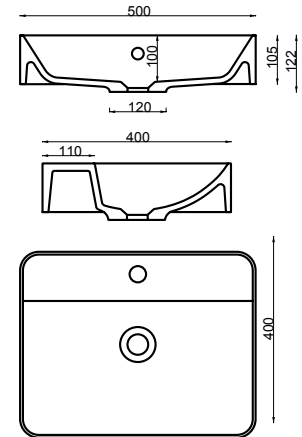

SADE 500 VALUMARMORIALLAS

evermite®

- mitat L500 x S350 x K124 mm
- altaan syvyys 100 mm
- asennus tasolle
- tason suositeltava minimisyvyys 400 mm
- sulkeutumaton pohjaventtiili
- ei ylivuotosuojaa

LVI-no: 5627314
EAN: 6415856273142

Hinta: 515,00 € (alv 25,5%)

Kaikissa kylpyhuoneen altaissamme on kotimaisen Preveixin valmistamat laadukkaat vesilukot. Valumarmorialtaiden toleranssi +2 mm.

SADE 380 VALUMARMORIALLAS

evermite®

- mitat Ø 380 x K124 mm
- altaan syvyys 100 mm
- asennus tasolle
- tason suositeltava minimisyvyys 390 mm
- sulkeutumaton pohjaventtiili
- ei ylivuotosuojaa

LVI-no: 5627315
EAN: 6415856273159

Hinta: 386,00 € (alv 25,5%)

USVA 500 VALUMARMORIALLAS

evermite®

- mitat L500 x S400 x K105 mm
- altaan syvyys 100 mm
- asennus tasolle
- tason suositeltava minimisyvyys 450 mm
- kierrettävä pohjaventtiili

LVI-no: 5627317
EAN: 6415856273173

Hinta: 286,00 € (alv 25,5%)

USVA 400 VALUMARMORIALLAS

evermite®

- mitat Ø 400 x K105 mm
- altaan syvyys 100 mm
- asennus tasolle
- tason suositeltava minimisyvyys 440 mm
- kierrettävä pohjaventtiili

LVI-no: 5627318
EAN: 6415856273180

Hinta: 229,00 € (alv 25,5%)