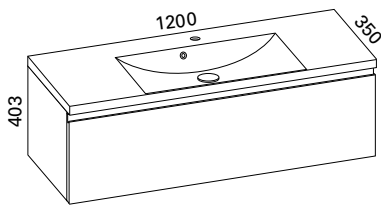

AAVA 1200 KYLPYHUONERYHMÄ

- rungon mitat K353 x L1200 x S320 mm
- etusarjaksi valittavissa kiiltävä valkoinen, valkoinen matta ja valkoinen vetimetön

Kiiltävä valkoinen:	LVI-no: 6040390 EAN: 6415860403900
Valkoinen matta:	LVI-no: 6040570 EAN: 6415860405706
Valkoinen vetimetön:	LVI-no: 6040333 EAN: 6415860403337

Hinta: 796,00 € (alv 25,5%)

VALOPEILIT, PEILIKAAPIT JA ERILLISKAAPIT

Voit yhdistää kalusteisiin haluamasi lisäkaapin, valopeilin tai peilikaapin laajasta mallistostamme.

• erilliskaapit	sivu 32
• lisätarvikkeet	sivu 34
• peilikaapit	sivu 42
• valopeilit	sivu 46
• hanat	sivu 82