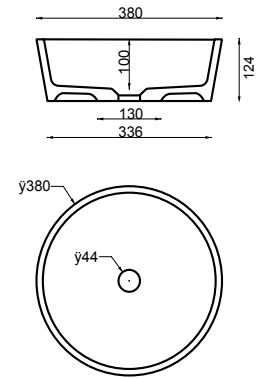

SADE 500 VALUMARMORIALLAS

evermite®

- mitat L500 x S350 x K124 mm
- altaan syvyys 100 mm
- asennus tasolle
- tason suositeltava minimisyvyys 400 mm
- sulkeutumaton pohjaventtiili
- ei ylivuotosuojaa

LVI-no: 5627314
EAN: 6415856273142

Hinta: 515,00 € (alv 25,5%)

Kaikissa kylpyhuoneen altaissamme on kotimaisen Preveixin valmistamat laadukkaat vesilukot. Valumarmorialtaiden toleranssi +2 mm.

SADE 380 VALUMARMORIALLAS

evermite®

- mitat Ø 380 x K124 mm
- altaan syvyys 100 mm
- asennus tasolle
- tason suositeltava minimisyvyys 390 mm
- sulkeutumaton pohjaventtiili
- ei ylivuotosuojaa

LVI-no: 5627315
EAN: 6415856273159

Hinta: 386,00 € (alv 25,5%)

USVA 500 VALUMARMORIALLAS

evermite®

- mitat L500 x S400 x K105 mm
- altaan syvyys 100 mm
- asennus tasolle
- tason suositeltava minimisyvyys 450 mm
- kierrettävä pohjaventtiili

LVI-no: 5627317
EAN: 6415856273173

Hinta: 286,00 € (alv 25,5%)

USVA 400 VALUMARMORIALLAS

evermite®

- mitat Ø 400 x K105 mm
- altaan syvyys 100 mm
- asennus tasolle
- tason suositeltava minimisyvyys 440 mm
- kierrettävä pohjaventtiili

LVI-no: 5627318
EAN: 6415856273180

Hinta: 229,00 € (alv 25,5%)