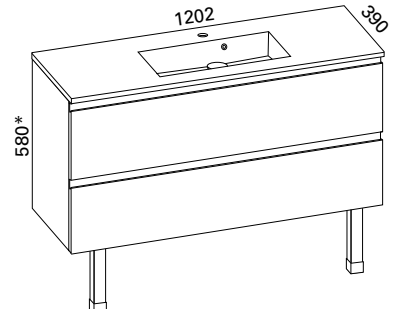

MINIMERI 1200 KYLPYHUONERYHMÄ

- rungon mitat K565 x L1200 x S360 mm
- etusarjaksi valittavissa kiiltävä valkoinen, valkoinen matta ja valkoinen vetimetön

Kiiltävä LVI-no: 6040397
valkoinen: EAN: 6415860403979
Valkoinen LVI-no: 6040577
matta: EAN: 6415860405775
Valkoinen LVI-no: 6040221
vetimetön: EAN: 6415860402217

Hinta: 1035,00 € (alv 25,5%)