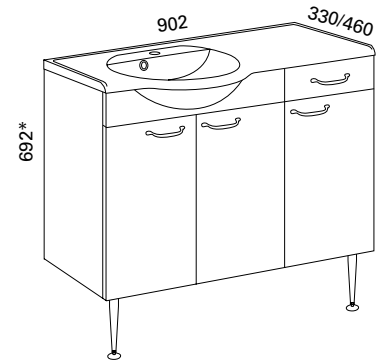

MARILYN 900 VASEN KYLPYHUONERYHMÄ

- rungon mitat K660 x L900 x S286 mm
- etusarjaksi valittavissa valkoinen sileä tai valkoinen kehysovi

Valkoinen sileä: LVI-no: 6040340
EAN: 6415860403405

Valkoinen kehysovi: LVI-no: 6040341
EAN: 6415860403412

Hinta: 900,00 € (alv 25,5%)