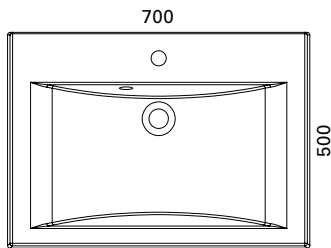

ULAPPA 700

- mitat L700 x S500 x K110 mm
- altaan syvyys 80 mm
- suositelt. runko 698 x 470 mm/asennus tasolle
- kierrettävä pohjaventtiili

LVI-no: 5627360
EAN: 6415856273609

Hinta: 465,00 € (alv 25,5%)