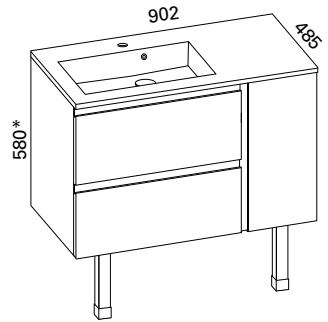

MERI 900 VASEN KYLPYHUONERYHMÄ

- rungon mitat K565 x L900 x S455 mm
- etusarjaksi valittavissa kiiltävä valkoinen, valkoinen matta ja valkoinen vetimetön

Kiiltävä	LVI-no: 6040403
valkoinen:	EAN: 6415860404037
Valkoinen	LVI-no: 6040581
matta:	EAN: 6415860405812
Valkoinen	LVI-no: 6040232
vetimetön:	EAN: 6415860402323

Hinta: 1196,00 € (alv 25,5%)