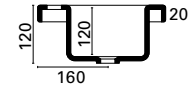

UPPOMARMO

- mitat L510 x S390 mm
- altaan syvyys 120 mm
- upotusaukon mitat 490 x 370 mm ovaali
- suositeltava tason minimisyvyys 480 mm
- kierrettävä pohjaventtiili

LVI-no: 5627382
EAN: 6415856273821

Hinta: 208,00 € (alv 25,5%)