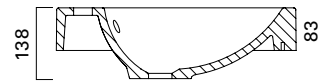

LUOTO MATTA VALUMARMORIALLAS

matta