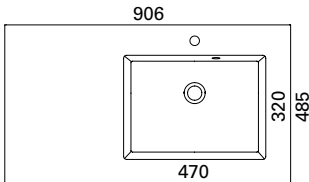

MERI 900 R

- mitat L906 x S485 x K15 mm
- altaan syvyys 110 mm
- tason paksuus 15 mm
- suositeltava runko 900 x 455 mm
- altaan upotus 560 x 435 mm
- kierrettävä pohjaventtiili

LVI-no: 5948516
EAN: 6415859485160

45,5

Hinta: 390,00 € (alv 25,5%)