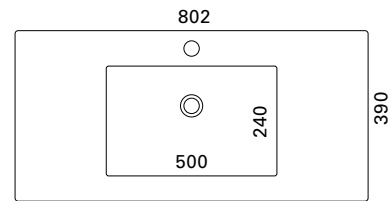

CLEVER 800 C

- mitat L802 x S390 x K40 mm
- reunan korkeus 40 mm
- altaan syvyys 120 mm
- suosit. runko 800 x 360 mm
- altaan upotus 520 x 370 mm
- kierrettävä pohjaventtiili

LVI-no: 5637353
EAN: 6415856373538

Hinta: 441,00 € (alv 25,5%)