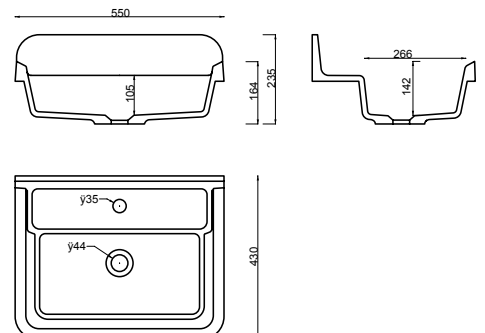

SAIMAA 400 MATTA VALUMARMORIALLAS

matta

- mitat L400 x S350 x K150 mm
- altaan syvyys 130 mm
- mattapinta
- asennus tasolle
- tason suositeltava minimisyvyys 350 mm
- sulkeutumaton pohjaventtiili
- ei ylivuotosuojaa

LVI-no: 5627319
EAN: 6415856273197

Hinta: 370,00 € (alv 25,5%)

SAIMAA 600 MATTA VALUMARMORIALLAS

matta

- mitat L600 x S350 x K150 mm
- altaan syvyys 130 mm
- mattapinta
- asennus tasolle
- tason suositeltava minimisyvyys 350 mm
- sulkeutumaton pohjaventtiili
- ei ylivuotosuojaa

LVI-no: 5627320
EAN: 6415856273203

Hinta: 493,00 € (alv 25,5%)

TYYNI VALUMARMORIALLAS

evermite®

- mitat L380 x S380 x K40 mm
- altaan syvyys 92 mm
- asennus tasolle
- tason suositeltava minimisyvyys 460 mm
- sulkeutumaton pohjaventtiili
- ei ylivuotosuojaa

LVI-no: 5627323
EAN: 6415856273234

Hinta: 208,00 € (alv 25,5%)

TUULI VALUMARMORIALLAS

evermite®

- mitat L550 x S430 x K40/110 mm
- altaan syvyys 105 mm
- asennus tasolle
- tason suositeltava minimisyvyys 460 mm
- sulkeutumaton pohjaventtiili
- ei ylivuotosuojaa

LVI-no: 5627321
EAN: 6415856273210

Hinta: 341,00 € (alv 25,5%)