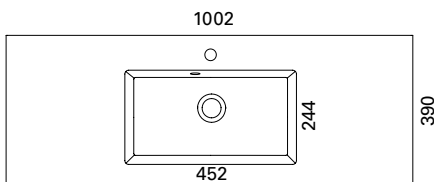

MINIMERI 1000 C

- mitat L1002 x S390 x K15 mm
- altaan syvyys 93 mm
- tason paksuus 15 mm
- suosit. runko 1000 x 360 mm
- altaan upotus 500 x 330 mm
- kierrettävä pohjaventtiili

LVI-no: 5637373
EAN: 6415856373736

Hinta: 515,00 € (alv 25,5%)