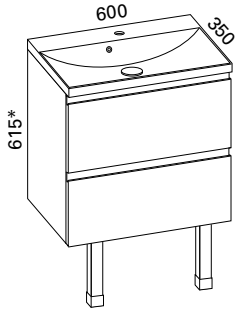

AALTO KALUSTEET

Ryhmät sisältävät allaskaapin, altaan, jalat, vesilukon, Blumin korkealaatuiset helat sekä vetimen etusarjasta riippuen. Kalusteiden kokonaan ulostulevat Blum Tandembox- laatikot ovat syvyydeltään 270 mm. Kalusteet toimitetaan koottuna. Aalto valumarmorialtaassa on Evermite -pinnoite. Kalustepiirroksissa etusarjana on valkoinen vetimetön malli.
* Korkeusmitta ei sisällä jalkojen mitta 250 mm. Runkokorkeus on 565 mm.
Aalto allas s. 56.

blum
evermite

AALTO 600 KYLPYHUONERYHMÄ

- rungon mitat K565 x L600 x S320 mm
- etusarjaksi valittavissa kiiltävä valkoinen, valkoinen matta ja valkoinen vetimetön

Kiiltävä	LVI-no: 6040383
valkoinen:	EAN: 6415860403832
Valkoinen matta:	LVI-no: 6040563 EAN: 6415860405638
Valkoinen vetimetön	LVI-no: 6040206 EAN: 6415860402064

Hinta: 816,00 € (alv 25,5%)