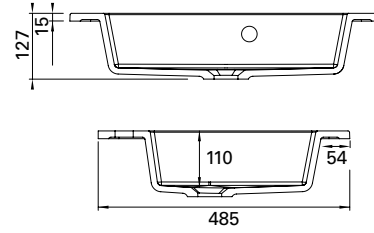

Meri-sarjan altaille suositeltava kalusteen runkosyvyys on 455 mm

Saatavissa myös erikois-mittaisena, lisätietoja sivulla 78