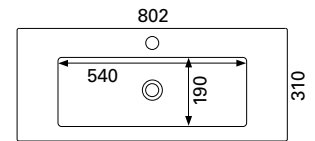

MINICLEVER 800 C

- mitat L802 x S310 x K40 mm
- reunan korkeus 40 mm
- altaan syvyys 120 mm
- suosit. runko 800 x 290 mm/litteä etusidelista, altaan upotus 590 x 280 mm
- kierrettävä pohjaventtiili

LVI-no: 5637368
EAN: 6415856373682

Hinta: 370,00 € (alv 25,5%)