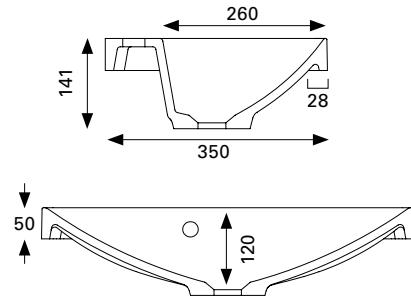

evermite®

Kaikissa kylpyhuoneen altaissamme on kotimaisen Prevexin valmistamat laadukkaat vesilukot. Valumarmorialtaiden toleranssi +2 mm.