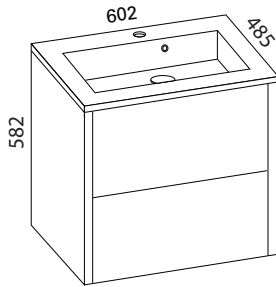

MERI COLOR KALUSTEET

Ryhvät sisältävät allaskaapin, altaan, vesilukon, Blumin korkealaatuiset helat sekä vetimen. Kalusteiden kokonaan ulostulevat Blum Tandembox- laatikot ovat syvyydeltään 350 mm. Kalusteet toimitetaan koottuna. Otsoson Color runkojen asennus seinään tapahtuu laadukkaiden kannatushelojen kanssa. Tuote ei sisällä jalkoja. Runkokorkeus on 567 mm. Meri allas s. 62.

MERI COLOR 600 KYLPYHUONERYHMÄ

- rungon mitat K567 x L600 x S477 mm
- etusarjaksi valittavissa hiekkä, musta, tammi ja tumma tammi

Hiekkä:	LVI-no: 6040633 EAN: 6438087005320
Musta:	LVI-no: 6040634 EAN: 6438087005337
Tammi:	LVI-no: 6040635 EAN: 6438087005344
Tumma tammi:	LVI-no: 6040636 EAN: 6438087005351

Hinta: 1040,00 € (alv 25,5%)