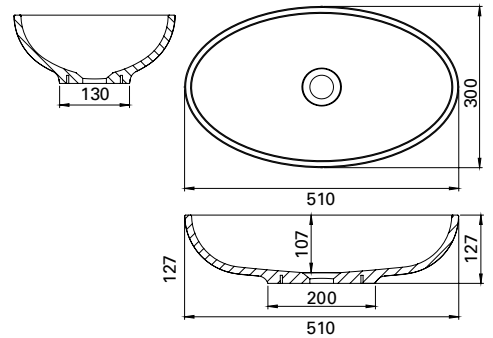

Uoma beige valumarmoriallas
Mora INXX II sharp korkea pesuallashana kromi