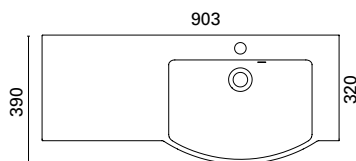

SUSA 600 C

- mitat L602 x S320/390 x K153 mm
- altaan syvyys 125 mm
- tason paksuus 15 mm
- suositeltava runko 600 x 280 mm
- kierrettävä pohjaventtiili

LVI-no: 5948510
EAN: 6415859485108

Hinta: 328,00 € (alv 25,5%)

SUSA 900 R

- mitat L903 x S320/390 x K153 mm
- altaan syvyys 125 mm
- tason paksuus 15 mm
- suositeltava runko 900 x 280 mm
- kierrettävä pohjaventtiili

LVI-no: 5948512
EAN: 6415859485122

Hinta: 380,00 € (alv 25,5%)