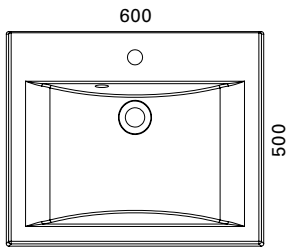

ULAPPA 600

- mitat L600 x S500 x K110 mm
- altaan syvyys 80 mm
- suositelt. runko 598 x 470 mm/asennus tasolle
- kierrettävä pohjaventtiili

LVI-no: 5627359
EAN: 6415856273593

Hinta: 400,00 € (alv 25,5%)