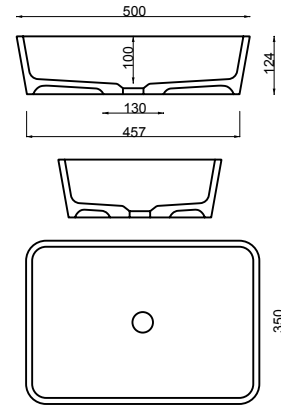

SADE 500 VALUMARMORIALLAS

evermite®

- mitat L500 x S350 x K124 mm
- altaan syvyys 100 mm
- asennus tasolle
- tason suositeltava minimisyvyys 400 mm
- sulkeutumaton pohjaventtiili
- ei ylivuotosuojaa

LVI-no: 5627314
EAN: 6415856273142

Hinta: 515,00 € (alv 25,5%)

Kaikissa kylpyhuoneen altaissamme on kotimaisen Preveixin valmistamat laadukkaat vesilukot. Valumarmorialtaiden toleranssi +2 mm.

SADE 380 VALUMARMORIALLAS

evermite®

- mitat Ø 380 x K124 mm
- altaan syvyys 100 mm
- asennus tasolle
- tason suositeltava minimisyvyys 390 mm
- sulkeutumaton pohjaventtiili
- ei ylivuotosuojaa

LVI-no: 5627315
EAN: 6415856273159

Hinta: 386,00 € (alv 25,5%)

USVA 500 VALUMARMORIALLAS

evermite®

- mitat L500 x S400 x K105 mm
- altaan syvyys 100 mm
- asennus tasolle
- tason suositeltava minimisyvyys 450 mm
- kierrettävä pohjaventtiili

LVI-no: 5627317
EAN: 6415856273173

Hinta: 286,00 € (alv 25,5%)

USVA 400 VALUMARMORIALLAS

evermite®

- mitat Ø 400 x K105 mm
- altaan syvyys 100 mm
- asennus tasolle
- tason suositeltava minimisyvyys 440 mm
- kierrettävä pohjaventtiili

LVI-no: 5627318
EAN: 6415856273180

Hinta: 229,00 € (alv 25,5%)