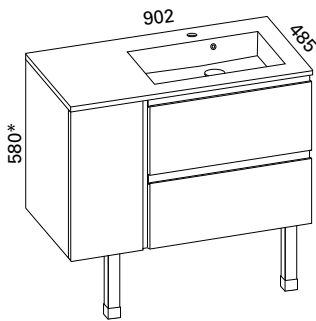

MERI 900 OIKEA KYLPYHUONERYHMÄ

- rungon mitat K565 x L900 x S455 mm
- etusarjaksi valittavissa kiiltävä valkoinen, valkoinen matta ja valkoinen vetimetön

Kiiltävä	LVI-no: 6040404
valkoinen:	EAN: 6415860404044
Valkoinen	LVI-no: 6040582
matta:	EAN: 6415860405829
Valkoinen	LVI-no: 6040233
vetimetön:	EAN: 6415860402330

Hinta: 1196,00 € (alv 25,5%)