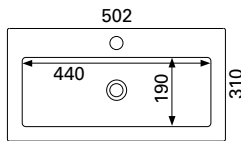

Saatavissa myös erikoismittaisena, lisätietoja sivulla 78

MINICLEVER 500 C

- mitat L502 x S310 x K40 mm
- reunan korkeus 40 mm
- altaan syvyys 120 mm
- suosit. runko 500 x 290 mm/litteä etusidelista, altaan upotus 490 x 280 mm
- kierrettävä pohjaventtiili