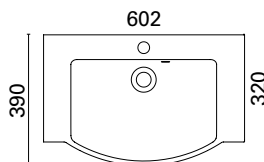

SUSA VALUMARMORIALTAAT

Allaskaapin suositeltava rungon syvyys, cm

evermite®

Kaikissa kylpyhuoneen altaissamme on kotimaisen Prevexin valmistamat laadukkaat vesilukot. Valumarmorialtaiden toleranssi +2 mm.

* kuvan hana ei sisälly tuotteeseen

Susa-sarjan altaat ovat yhteensopivia Marilyn-kalustemitoituksen ja etusarjan kanssa.

SUSA 600 C

- mitat L602 x S320/390 x K153 mm
- altaan syvyys 125 mm
- tason paksuus 15 mm
- suositeltava runko 600 x 280 mm
- kierrettävä pohjaventtiili

LVI-no: 5948510
EAN: 6415859485108

Hinta: 328,00 € (alv 25,5%)

SUSA 900 R

- mitat L903 x S320/390 x K153 mm
- altaan syvyys 125 mm
- tason paksuus 15 mm
- suositeltava runko 900 x 280 mm
- kierrettävä pohjaventtiili

LVI-no: 5948512
EAN: 6415859485122

Hinta: 380,00 € (alv 25,5%)

SUSA 900 L

- mitat L903 x S320/390 x K153 mm
- altaan syvyys 125 mm
- tason paksuus 15 mm
- suositeltava runko 900 x 280 mm
- kierrettävä pohjaventtiili

LVI-no: 5948511
EAN: 6415859485115

Hinta: 380,00 € (alv 25,5%)

SUSA 1200 C

- mitat L1204 x S320/390 x K153 mm
- altaan syvyys 125 mm
- tason paksuus 15 mm
- suositeltava runko 1200 x 280 mm
- kierrettävä pohjaventtiili

LVI-no: 5948513
EAN: 6415859485139

Hinta: 447,00 € (alv 25,5%)