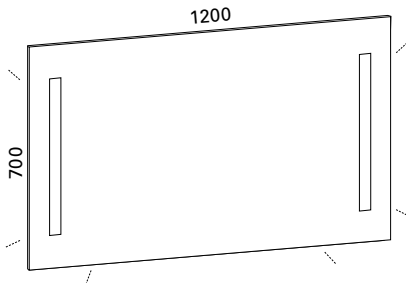

SOL LED 120X70 VALOPEILI

- mitat L1200 x K700 mm
- 2 kpl LED-valoista pystysuuntaiset ja yksi vaakasuuntainen

LVI-no: 6040429
EAN: 6415860404297

Hinta: 579,00 € (alv 25,5%)

VIKAVIRTASUOJA

- vikavirtasuoja Sol peileihin
- vikavirtasuoja ei sisälly Sol peileihin vaan on erikseen tilattava lisävaruste
- sopii myös Luvia-peiliikaappiin

Tilauskoodi: VVS

Hinta: 67,00 € (alv 25,5%)