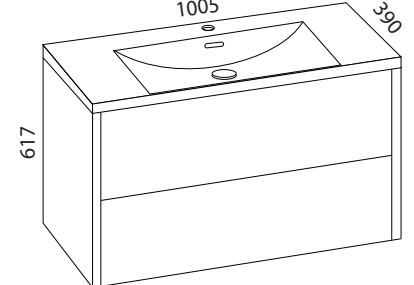

AALTO PLUS COLOR 1000 KYLPUHUONERYHMÄ

- rungon mitat K567 x L1000 x S382 mm
- etusarjaksi valittavissa hiekkä, musta, tammi ja tumma tammi

Hiekkä:	LVI-no: 6040625 EAN: 6438087005245
Musta:	LVI-no: 6040626 EAN: 6438087005252
Tammi:	LVI-no: 6040627 EAN: 6438087005269
Tumma tammi:	LVI-no: 6040628 EAN: 6438087005276

Hinta: 1160,00 € (alv 25,5%)