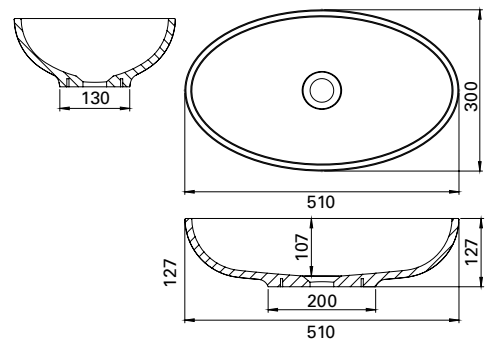

Hinta: 518,00 € (alv 25,5%)

UOMA TUMMANHARMAA VALUMARMORIALLAS

matta

- mitat L510 x S300 x K127 mm
- altaan syvyys 107 mm
- mattapinta
- asennus tasolle
- tason suositeltava minimisyvyys 300 mm
- sulkeutumaton pohjaventtiili
- ei ylivuotosuojaa