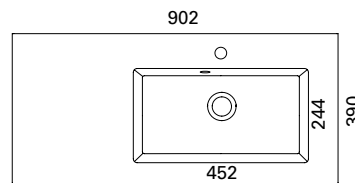

MINIMERI 900 R

- mitat L902 x S390 x K15 mm
- altaan syvyys 93 mm
- tason paksuus 15 mm
- suosit. runko 900 x 360 mm
- altaan upotus 500 x 330 mm
- kierrettävä pohjaventtiili

LVI-no: 5637372
EAN: 6415856373729

Hinta: 495,00 € (alv 25,5%)