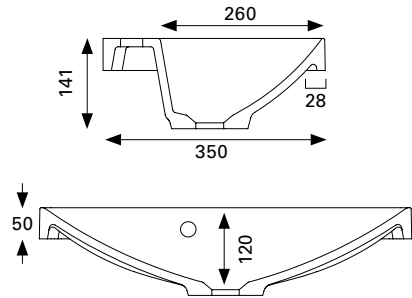

AALTO MATTA 600 C

- mitat L600 x S350 x K50 mm
- reunan korkeus 50 mm
- altaan syvyys 120 mm
- suositeltu runko 600 x 320 mm
- altaan upotus 550 x 320 mm
- mattapintainen allas
- kierrettävä pohjaventtiili