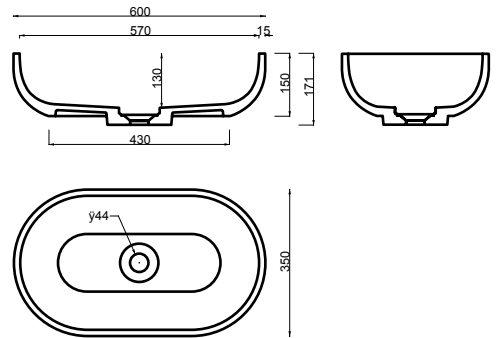

- mitat L600 x S350 x K150 mm
- altaan syvyys 130 mm
- mattapinta
- asennus tasolle
- tason suositeltava minimisyvyys 350 mm
- sulkeutumaton pohjaventtiili
- ei ylivuotosuojaa

LVI-no: 5627320
EAN: 6415856273203

Hinta: 493,00 € (alv 25,5%)