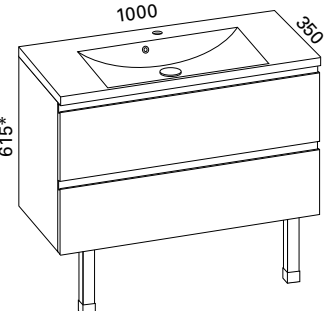

AALTO 1000 KYLPYHUONERYHMÄ

- rungon mitat K565 x L1000 x S320 mm
- etusarjaksi valittavissa kiiltävä valkoinen, valkoinen matta ja valkoinen vetimetön

Kiiltävä	LVI-no: 6040385
valkoinen:	EAN: 6415860403856
Valkoinen matta:	LVI-no: 6040565 EAN: 6415860405652
Valkoinen vetimetön:	LVI-no: 6040277 EAN: 6415860402774

Hinta: 941,00 € (alv 25,5%)