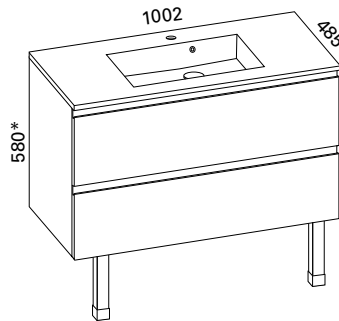

MERI 1000 KYLPYHUONERYHMÄ

- rungon mitat K565 x L1000 x S455 mm
- etusarjaksi valittavissa kiiltävä valkoinen, valkoinen matta ja valkoinen vetimetön

Kiiltävä	LVI-no: 6040405
valkoinen:	EAN: 6415860404051
Valkoinen	LVI-no: 6040583
matta:	EAN: 6415860405836
Valkoinen	LVI-no: 6040234
vetimetön:	EAN: 6415860402347

Hinta: 1009,00 € (alv 25,5%)