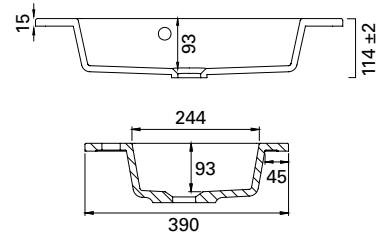

evermite®

Kaikissa kylpyhuoneen altaissamme on kotimaisen Preveixin valmistamat laadukkaat vesilukot. Valumarmorialtaiden toleranssi +2 mm.

Minimeri-sarjan altaalle suositeltava kalusteen runkosyvyys on 360 mm

* kuvan hana ei sisälly tuotteeseen