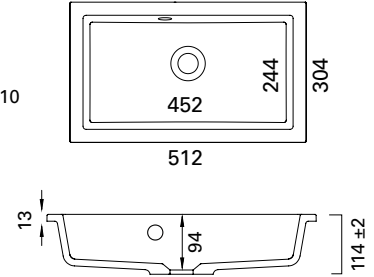

TASOON INTERGROITAVAT VALUMARMORIALTAAT

Kaikkissa kylpyhuoneen altaissamme on kotimaisen Preveixin valmistamat laadukkaat vesilukot. Valumarmorialtaiden toleranssi +2 mm.

Kaappirungoille määritellyt tasoaltaat voidaan upottaa useimmiten pöytätasoon. Altakiinnitykseen löytyy omat mallit sekä kaksi kylpyhuoneen teräsallasta Reginoxin valikoimasta s. 81.

evermite®

MINIMERI AK

- mitat L512 x S304 x K111 mm
- altaan syvyys 94 mm
- reunan paksuus 13 mm
- aukko altakiinnitystä varten 451 x 243 mm, R10
- tason minimisyvyys 390 mm
- huom. varmista hanan vaatima tila
- kierrettävä pohjaventtiili

LVI-no: 5637378
EAN: 6415856373781

Hinta: 379,00 € (alv 25,5%)

matta

AK400 MATTA

- mitat Ø 400 x K130 mm
- reunan korkeus 13 mm
- altaan syvyys 108 mm
- aukko altakiinnitystä varten 336 mm
- tason minimisyvyys 440 mm
- huom. varmista hanan vaatima tila
- sulkeutumaton pohjaventtiili
- ei ylivuotosuojaa

LVI-no: 5627326
EAN: 6415856273265

Hinta: 201,00 € (alv 25,5%)

matta

AK500 MATTA

- mitat L500 x S260 x K122 mm
- reunan korkeus 13 mm
- altaan syvyys 100 mm
- aukko altakiinnitystä varten 436 x 218 mm, R20
- tason minimisyvyys 346 mm
- huom. varmista hanan vaatima tila
- sulkeutumaton pohjaventtiili
- ei ylivuotosuojaa

LVI-no: 5627327
EAN: 6415856273272

Hinta: 207,00 € (alv 25,5%)