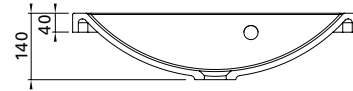

Saatavissa myös erikoismittaisena, lisätietoja sivulla 78

MINICLEVER 500 C

- mitat L502 x S310 x K40 mm
- reunan korkeus 40 mm
- altaan syvyys 120 mm
- suosit. runko 500 x 290 mm/litteä etusidelista, altaan upotus 490 x 280 mm
- kierrettävä pohjaventtiili