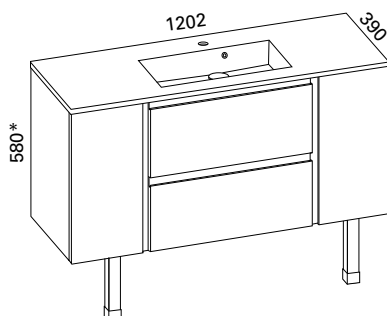

MINIMERI 1200 KYLPYHUONEYHMÄ LAATIKOSTOLLA JA KAHDILLA SIVUKAAPILLA

- rungon mitat K565 x L1200 x S360 mm
- etusarjaksi valittavissa kiiltävä valkoinen, valkoinen matta ja valkoinen vetimetön

Kiiltävä valkoinen: LVI-no: 6040398
EAN: 6415860403986
Valkoinen matta: LVI-no: 6040578
EAN: 6415860405782
Valkoinen vetimetön: LVI-no: 6040222
EAN: 6415860402224

Hinta: 1482,00 € (alv 25,5%)

VALOPEILIT, PEILIKAAPIT JA ERILLISKAAPIT

Voit yhdistää kalusteisiin haluamasi lisäkaapin, valopeilin tai peilikaapin laajasta mallistostamme.

- erilliskaapit sivu 32
- lisätarvikkeet sivu 34
- peilikaapit sivu 42
- valopeilit sivu 46
- hanat sivu 82