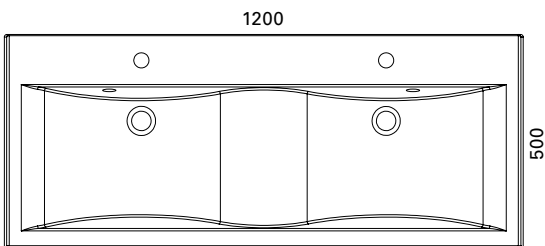

ULAPPA 1200

- mitat L1200 x S500 x K110 mm
- altaan syvyys 80 mm
- suositelt. runko 1198 x 470 mm/asennus tasolle
- kierrettävä pohjaventtiili

LVI-no: 5627362
EAN: 6415856273623

Hinta: 687,00 € (alv 25,5%)