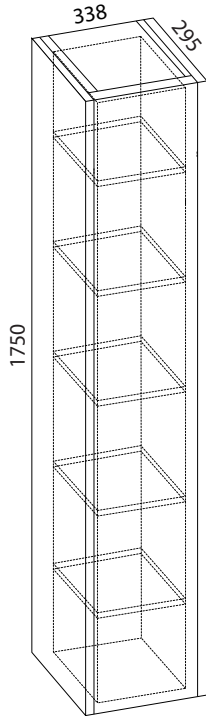

Kaapit sisältävät Blumin korkealaatuiset helat sekä vetimen. Kalusteet toimitetaan koottuna. Tuote ei sisällä jalvoja.

COLOR KORKEAKAAPPI 300

- rungon mitat K1750 x L338 x S295 mm
- viisi hyllyä, keskimäinen hylly kiinteä
- käteisyys valittavissa asennettaessa
- asennus ilman jalvoja