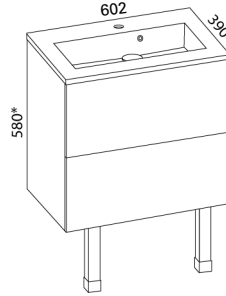

LUJA 600

- rungon mitat K565 x L598 x S374 mm
- runkorakenne sekä ovi ovat täysin vedenkestävää massiivilaminaattia

Minimeri lankavedin: LVI-no: 6040470
EAN: 6415860404709

Minimeri nuppi: LVI-no: 6040471
EAN: 6415860404716

Clever lankavedin: LVI-no: 6040476
EAN: 6415860404761

Clever nuppi: LVI-no: 6040477
EAN: 6415860404778

Hinta: 1227,00 € (alv 25,5%)