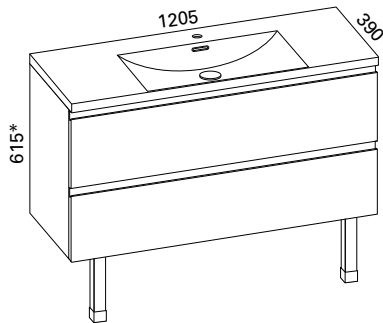

AALTO PLUS 1200 KYLPYHUONERYHMÄ

- rungon mitat K565 x L1200 x S360 mm
- etusarjaksi valittavissa kiiltävä valkoinen, valkoinen matta ja valkoinen vetimetön

Kiiltävä valkoinen:	LVI-no: 6040612 EAN: 6438087005092
Valkoinen matta:	LVI-no: 6040613 EAN: 6438087005108
Valkoinen vetimetön:	LVI-no: 6040614 EAN: 6438087005115

Hinta: 1035,00 € (alv 25,5%)

VALOPEILIT, PEILIKAAPIT JA ERILLISKAAPIT

Voit yhdistää kalusteisiin haluamasi lisäkaapin, valopeilin tai peilikaapin laajasta mallistostamme.

• erilliskaapit	sivu 32
• lisätarvikkeet	sivu 34
• peilikaapit	sivu 42
• valopeilit	sivu 46
• hanat	sivu 82