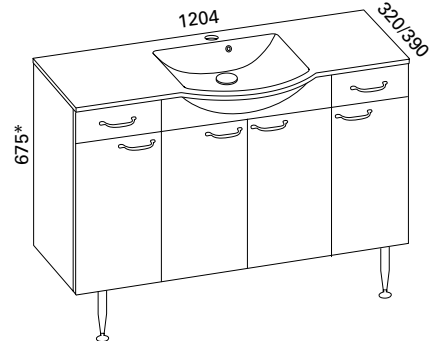

SUSA 1200 KYLPYHUONERYHMÄ

- rungon mitat K660 x L1200 x S286 mm
- etusarjaksi valittavissa valkoinen sileä tai valkoinen kehysovi

Valkoinen sileä: LVI-no: 6040352
EAN: 6415860403528

Valkoinen kehysovi: LVI-no: 6040353
EAN: 6415860403535

Hinta: 1383,00 € (alv 25,5%)

VALOPEILIT, PEILIKAAPIT JA ERILLISKAAPIT

Voit yhdistää kalusteisiin haluamasi lisäkaapin, valopeilin tai peilikaapin laajasta mallistostamme.

- erilliskaapit sivu 32
- lisätarvikkeet sivu 34
- peilikaapit sivu 42
- valopeilit sivu 46
- hanat sivu 82