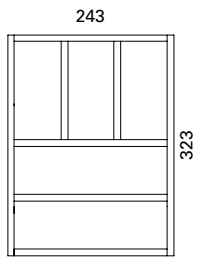

KYLPUHUONEKALUSTEIDEN LISÄVARUSTEET

1. **LOKERIKKO VALKOINEN 243X323X50**
2. mitat L243 x S323 x K50 mm
   - viisi 50 mm korkeaa lokeroa
   - materiaali valkoiseksi maalattu pyökki
   - sopii 270 ja 350 mm syviin Blum Tandembox- laatikoihin
   - Aalto- ja Aava- kalusteet
   - Meri Color 800, 1000 sekä 1200
   - Aalto Plus Color 1000 sekä 1200

Koodi: LOK5VA2735
EAN: 6438087004613

Hinta: 47,00 € (alv 25,5%)