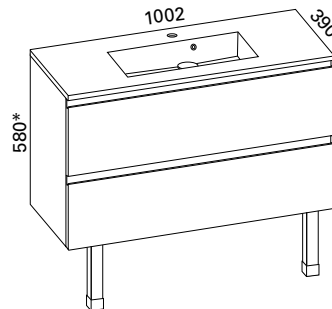

MINIMERI 1000 KYLPYHUONERYHMÄ

- rungon mitat K565 x L1000 x S360 mm
- etusarjaksi valittavissa kiiltävä valkoinen, valkoinen matta ja valkoinen vetimetön

Kiiltävä LVI-no: 6040396
valkoinen: EAN: 6415860403962
Valkoinen LVI-no: 6040576
matta: EAN: 6415860405768
Valkoinen LVI-no: 6040220
vetimetön: EAN: 6415860402200

Hinta: 967,00 € (alv 25,5%)