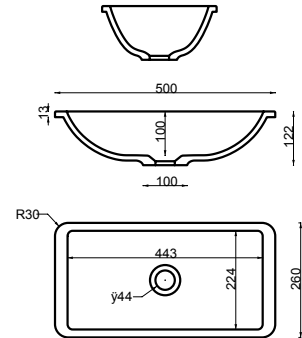

TASOON INTERGROITAVAT VALUMARMORIALTAAT

Kaikkissa kylpyhuoneen altaissamme on kotimaisen Preveixin valmistamat laadukkaat vesilukot. Valumarmorialtaiden toleranssi +2 mm.

Kaappirungoille määritellyt tasoaltaat voidaan upottaa useimmiten pöytätasoon. Altakiinnitykseen löytyy omat mallit sekä kaksi kylpyhuoneen teräsallasta Reginoxin valikoimasta s. 81.

evermite®

MINIMERI AK

- mitat L512 x S304 x K111 mm
- altaan syvyys 94 mm
- reunan paksuus 13 mm
- aukko altakiinnitystä varten 451 x 243 mm, R10
- tason minimisyvyys 390 mm
- huom. varmista hanan vaatima tila
- kierrettävä pohjaventtiili

LVI-no: 5637378
EAN: 6415856373781

Hinta: 379,00 € (alv 25,5%)

matta

AK400 MATTA

- mitat Ø 400 x K130 mm
- reunan korkeus 13 mm
- altaan syvyys 108 mm
- aukko altakiinnitystä varten 336 mm
- tason minimisyvyys 440 mm
- huom. varmista hanan vaatima tila
- sulkeutumaton pohjaventtiili
- ei ylivuotosuojaa

LVI-no: 5627326
EAN: 6415856273265

Hinta: 201,00 € (alv 25,5%)

matta

AK500 MATTA

- mitat L500 x S260 x K122 mm
- reunan korkeus 13 mm
- altaan syvyys 100 mm
- aukko altakiinnitystä varten 436 x 218 mm, R20
- tason minimisyvyys 346 mm
- huom. varmista hanan vaatima tila
- sulkeutumaton pohjaventtiili
- ei ylivuotosuojaa

LVI-no: 5627327
EAN: 6415856273272

Hinta: 207,00 € (alv 25,5%)