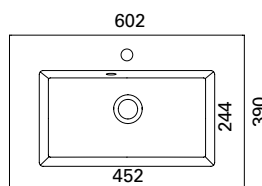

MINIMERI 600 C

- mitat L602 x S390 x K15 mm
- altaan syvyys 93 mm
- tason paksuus 15 mm
- suosit. runko 600 x 360 mm
- altaan upotus 500 x 330 mm
- kierrettävä pohjaventtiili

LVI-no: 5637369
EAN: 6415856373699

Hinta: 382,00 € (alv 25,5%)