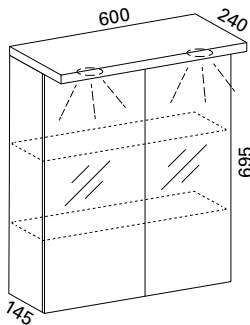

ROMEO 60 LED PEILIKAAPPI

- rungon mitat L600 x K695 x S125 mm
- rungon paksuus 16 mm
- korkeakiiltoinen pinta
- LED-valot
- suojausluokka IP44
- pistorasia ja kytkin sijaitsevat kaapin sisällä keskellä ylhäällä

LVI-no: 6040289
EAN: 6415860402897

Hinta: 343,00 € (alv 25,5%)