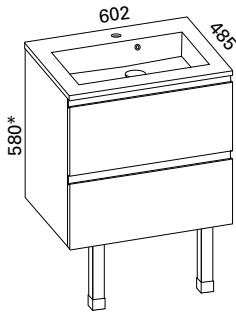

MERI KALUSTEET

Ryhmät sisältävät allaskaapin, altaan, jalat, vesilukon, Blumin korkealaatuiset helat sekä vetimen etusarjasta riippuen. Kalusteiden kokonaan ulostulevat Blum Tandembox- laatikot ovat syvyydeltään 400 mm. Kalusteet toimitetaan koottuna. Kalustepiirroksissa on etusarjana valkoinen vetimetön malli. * Korkeusmitta ei sisällä jalkojen mitta 250 mm. Runkokorkeus on 565 mm. Meri- allas s. 62.

MERI 600 KYLPYHUONERYHMÄ

- rungon mitat K565 x L600 x S455 mm
- etusarjaksi valittavissa kiiltävä valkoinen, valkoinen matta ja valkoinen vetimetön

Kiiltävä	LVI-no: 6040399
valkoinen:	EAN: 6415860403993
Valkoinen	LVI-no: 6040579
matta:	EAN: 6415860405799
Valkoinen	LVI-no: 6040230
vetimetön:	EAN: 6415860402309

Hinta: 858,00 € (alv 25,5%)