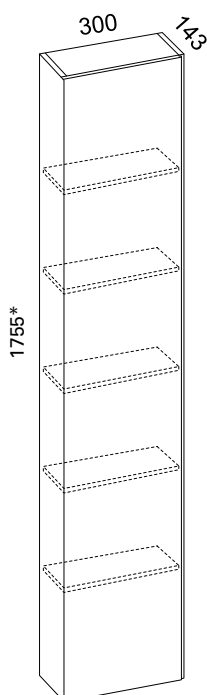

SEINÄKAAPPI 300 OVELLA

- rungon mitat L300 x K705 x S120 mm
- käsisyys vaihdettavissa
- valkoiseksi maalattu alumiinirunko
- kaksi säädettävää lasihyllyä
- voidaan käyttää ilman vedintä

Valkoinen sileä: LVI-no: 6040454
EAN: 6415860404549

Valkoinen kehysovi: LVI-no: 6040455
EAN: 6415860404556

Valkoinen kiiltävä: LVI-no: 6040450
EAN: 6415860404501

Valkoinen matta: LVI-no: 6040589
EAN: 6415860405898

Hinta: 430,00 € (alv 25,5%)