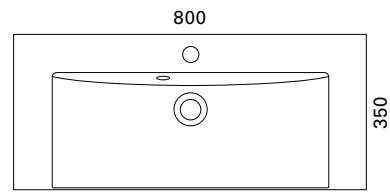

AALTO MATTA 800 C

- mitat L800 x S350 x K50 mm
- reunan korkeus 50 mm
- altaan syvyys 120 mm
- suositeltu runko 800 x 320 mm
- altaan upotus 550 x 320 mm
- mattapintainen allas
- kierrettävä pohjaventtiili

LVI-no: 5627354
EAN: 6415856273548

32

Hinta: 422,00 € (alv 25,5%)