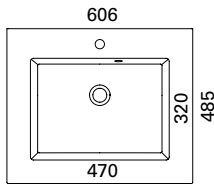

MERI 600 C

- mitat L606 x S485 x K15 mm
- altaan syvyys 110 mm
- tason paksuus 15 mm
- suositeltava runko 600 x 455 mm
- altaan upotus 560 x 435 mm
- kierrettävä pohjaventtiili

LVI-no: 5948514
EAN: 6415859485146

45,5

Hinta: 320,00 € (alv 25,5%)