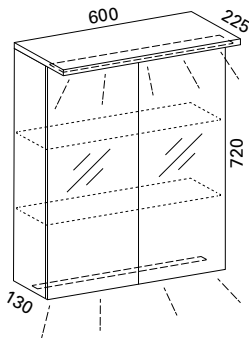

LUVIA 60 LED PEILIKAAPPI VALOLIPALLA

- rungon mitat L600 x K705 x S120 mm
- valkoiseksi maalattu alumiinirunko
- pohjassa ja lipassa LED-valot kohti tasoa
- pistorasia, katkaisija
- kaksi lasihyllyä
- kaksipuoliset peiliovet Blumotion Cristallo saranoilla
- valmius vikavirtasuojalle (s. 51)
- suojausluokka IP44

LVI-no: 6040416
EAN: 6415860404167

Hinta: 940,00 € (alv 25,5%)