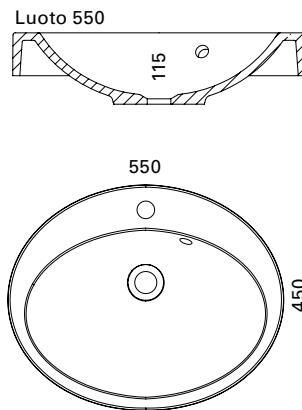

LVI-no: 5627365
EAN: 6415856273654

32

Hinta: 515,00 € (alv 25,5%)

LUOTO MATTA VALUMARMORIALLAS

matta

- LUOTO 550**
- mitat L550 x S450 x K138 mm
 - altaan syvyys 115 mm
 - mattapinta
 - asennus tasolle
 - kierrettävä pohjaventtiili