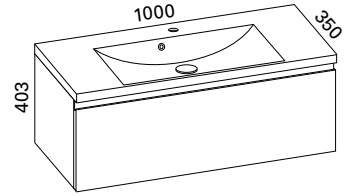

AAVA 1000 KYLPYHUONERYHMÄ

- rungon mitat K353 x L1000 x S320 mm
- etusarjaksi valittavissa kiiltävä valkoinen, valkoinen matta ja valkoinen vetimetön

Kiiltävä valkoinen:	LVI-no: 6040389 EAN: 6415860403894
Valkoinen matta:	LVI-no: 6040569 EAN: 6415860405690
Valkoinen vetimetön:	LVI-no: 6040330 EAN: 6415860403306

Hinta: 723,00 € (alv 25,5%)