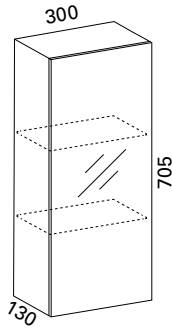

LUVIA LED PEILIKAAPIT

LUVIA 30 PEILIKAAPPI

- rungon mitat L300 x K705 x S120 mm
- valkoiseksi maalattu alumiinirunko
- kaksi säädettävää lasihyllyä
- kaksipuoliset peiliovet Blumotion Cristallo saranoilla
- vastaava kuin Seinäkaappi 300 (katso s. 33), jossa monta ovivaihtoehtoa
- ei valoa

LVI-no: 6040411
EAN: 6415860404112

Hinta: 420,00 € (alv 25,5%)