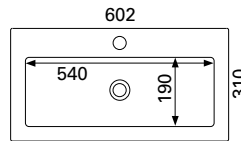

MINICLEVER 600 C

- mitat L602 x S310 x K40 mm
- reunan korkeus 40 mm
- altaan syvyys 120 mm
- suosit. runko 600 x 290 mm/litteä etusidelista, altaan upotus 590 x 280 mm
- kierrettävä pohjaventtiili

LVI-no: 5637363
EAN: 6415856373637

Hinta: 321,00 € (alv 25,5%)