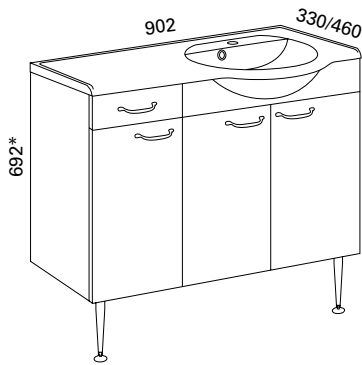

MARILYN 900 OIKEA KYLPYHUONERYHMÄ

- rungon mitat K660 x L900 x S286 mm
- etusarjaksi valittavissa valkoinen sileä tai valkoinen kehysovi

Valkoinen sileä: LLVI-no: 6040342
EAN: 6415860403429

Valkoinen kehysovi: LVI-no: 6040343
EAN: 6415860403436

Hinta: 900,00 € (alv 25,5%)