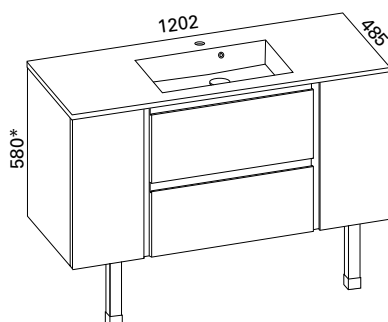

MERI 1200 KYLPYHUONERYHMÄ LAATIKOSTOLLA JA KAHDELLA SIVUKAAPILLA

- rungon mitat K565 x L1200 x S455 mm
- etusarjaksi valittavissa kiiltävä valkoinen, valkoinen matta ja valkoinen vetimetön

Kiiltävä valkoinen:	LVI-no: 6040407
	EAN: 6415860404075
Valkoinen matta:	LVI-no: 6040585
	EAN: 6415860405850
Valkoinen vetimetön:	LVI-no: 6040236
	EAN: 6415860402361

Hinta: 1513,00 € (alv 25,5%)

VALOPEILIT, PEILIKAAPIT JA ERILLISKAAPIT

Voit yhdistää kalusteisiin haluamasi lisäkaapin, valopeilin tai peilikaapin laajasta mallistostamme.

- erilliskaapit sivu 32
- lisätarvikkeet sivu 34
- peilikaapit sivu 42
- valopeilit sivu 46
- hanat sivu 82