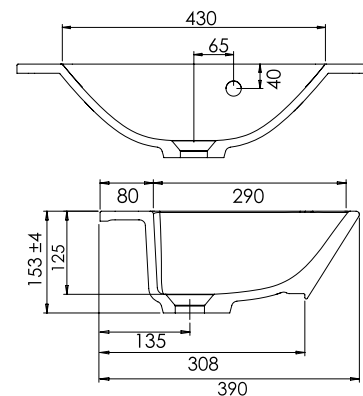

* kuvan hana ei sisälly tuotteeseen

Susa-sarjan altaat ovat yhteensopivia Marilyn-kalustemitoituksen ja etusarjan kanssa.

SUSA 600 C

- mitat L602 x S320/390 x K153 mm
- altaan syvyys 125 mm
- tason paksuus 15 mm
- suositeltava runko 600 x 280 mm
- kierrettävä pohjaventtiili