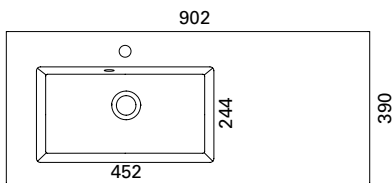

MINIMERI 900 L

- mitat L902 x S390 x K15 mm
- altaan syvyys 93 mm
- tason paksuus 15 mm
- suosit. runko 900 x 360 mm
- altaan upotus 500 x 330 mm
- kierrettävä pohjaventtiili

LVI-no: 5637371
EAN: 6415856373712

Hinta: 495,00 € (alv 25,5%)