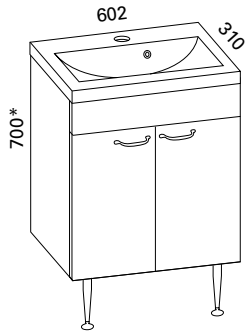

MINICLEVER KALUSTEET

Ryhvät sisältävät allaskaapin, altaan, jalat, vesilukon, Blumin korkealaatuiset helat sekä vetimen. Kalusteiden kokonaan ulostuleva Blum Tandembox- laatikko on syvyydeltään 270 mm. Kalusteet toimitetaan koottuna. Kalustepiirroksissa etusarjana on valkoinen sileä.
* Korkeusmitta ei sisällä jalkojen mitta 150 mm. Miniclever- allas s. 65.

MINICLEVER 600 KYLPYHUONERYHMÄ

- rungon mitat K660 x L600 x S286 mm
- etusarjaksi valittavissa valkoinen sileä tai valkoinen kehysovi

Valkoinen sileä:

LVI-no: 6040354
EAN: 6415860403542

Valkoinen kehysovi:

LVI-no: 6040355
EAN: 6415860403559

Hinta: 556,00 € (alv 25,5%)