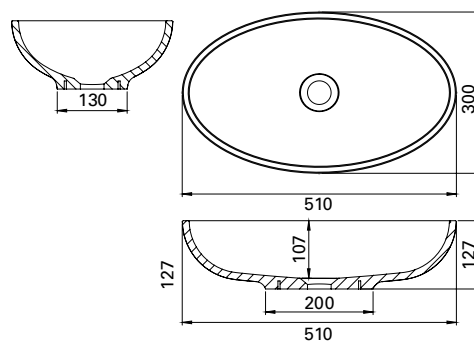

Uoma mustavalkoinen valumarmoriallas
Silhouet pesuallashana korkea mattamusta