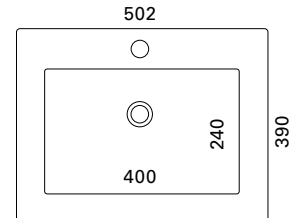

UPPOMARMO

- mitat L510 x S390 mm
- altaan syvyys 120 mm
- upotusaukon mitat 490 x 370 mm ovaali
- suositeltava tason minimisyvyys 480 mm
- kierrettävä pohjaventtiili

LVI-no: 5627382
EAN: 6415856273821

Hinta: 208,00 € (alv 25,5%)