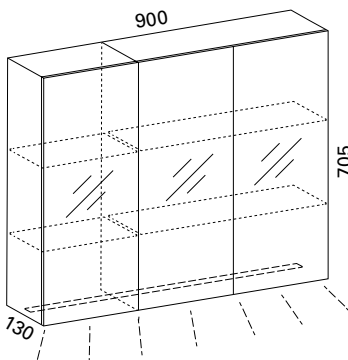

LUVIA 90 LED PEILIKAAPPI

- rungon mitat L900 x K705 x S120 mm
- koostuu 60 ja 30 peilikaapeista
- valkoiseksi maalattu alumiinirunko
- 60 leveän kaapin pohjassa LED- valo kohti tasoa
- pistorasia, katkaisija
- kaksi säädettävää lasihyllyä
- kaksipuoliset peiliovet Blumotion Cristallo saranoilla
- valmius vikavirtasuojalle (s. 51)
- suojausluokka IP44

LVI-no: 6040439
EAN: 6415860404396

Hinta: 1124,00 € (alv 25,5%)