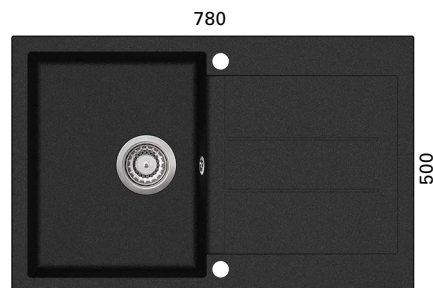

Musta:
LVI-no: 5927741
EAN: 6415859277413

TENO

- mitat 580 x 500 mm
- altaiden mitat 330 x 436 x 200 mm ja 160 x 345 x 120 mm
- puolitoista altainen
- sopii 700 mm leveään kaappiin
- upotusaukko 560 x 480 mm
- lisävarusteet huuhtelukulho 5927674
- vaijeripohjajaventiili

Hinta: 496,00 € (alv 25,5%)