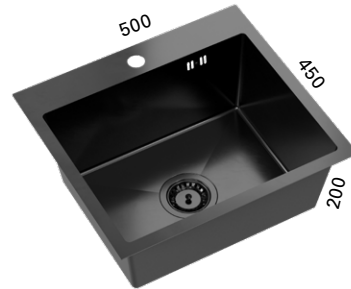

**LUKE 60 HANASIIVELLÄ
MUSTA**

- mitat 500 x 450 mm
- altaan mitat 450 x 350 x 200 mm
- upotusaukko 480 x 430 mm
- sopii 600 mm leveään allaskaappiin

LVI-no: 5927779
EAN: 5905505502712

Hinta: 556,00 € (alv 25,5%)