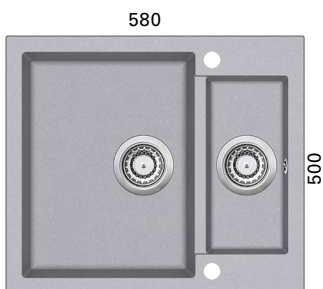

Harmaa:
LVI-no: 5927743
EAN: 6415859277437