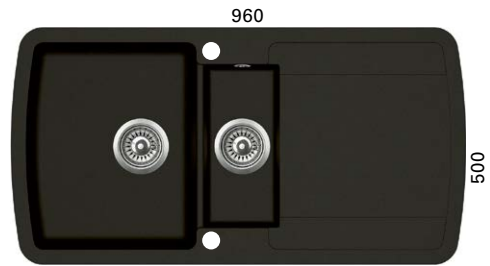

IVALO KOMPOSIITTIALTAAT

Kaikissa keittiön altaissamme on kotimaisen Prevexin valmistamat laadukkaat vesilukot.
*huomioithan kiinnikkeiden vaativan tilan allaskaappia ympäröivissä kalusteissa

IVALO

- mitat 780 x 500 mm
- altaan mitat 450 x 410 x 200 mm
- sopii 600 mm leveään allaskaappiin*
- lisävarusteet huuhtelukulho teräs 5927714
- vaijeripohjaventtiili

LVI-no: 5927700
EAN: 6415859277000

Hinta: 484,00 € (alv 25,5%)

IVALO

- mitat 960 x 500 mm
- altaiden mitat 360 x 437 x 200 mm ja 160 x 345 x 120 mm
- sopii 600 mm leveään allaskaappiin*
- Lisävarusteet huuhtelukulho teräs 5927674
- vaijeripohjaventtiili

LVI-no: 5927705
EAN: 6415859277055

Hinta: 605,00 € (alv 25,5%)

TENO JA IVALO KOMPOSIITTIALTAIDEN LISÄVARUSTEET

HUUHTELUKULHO

- mitat 360 x 187 x 154 mm
- sopii altaalle:
  TENO 490x510
  TENO 565x510
  TENO 780x500
  TENO 620x500
  TENO 580x500
  TENO 800x500
  IVALO 960

LVI-no: 5927674
EAN: 6415859276744

Hinta: 110,00 € (alv 25,5%)

HUUHTELUKULHO

- mitat 440 x 187 x 154 mm
- sopii altaalle:
  IVALO 780
  IVALO 960

LVI-no: 5927714
EAN: 6415859277147

Hinta: 116,00 € (alv 25,5%)