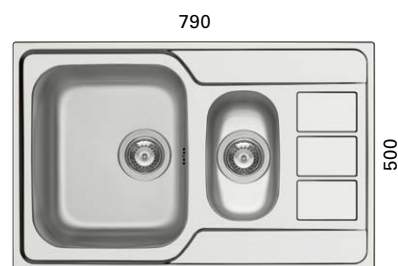

HALLI 15 LT

- mitat 790 x 500 mm
- altaiden mitat 340 x 400 x 180 mm ja 165 x 290 x 120 mm
- sopii 600 mm leveään allaskaappiin
- materiaalivahvuus 0,8 mm
- upotusaukko 770 x 480 mm
- esiasennettu polyuretaanitiiviste
- lisävarusteet leikkuulauta 5927684, huuhtelukulhot teräs 5927687, muovi 5927688 ja teräslankakori 5927689

LVI-no: 5927678
EAN: 6415859276782

Hinta: 337,00 € (alv 25,5%)