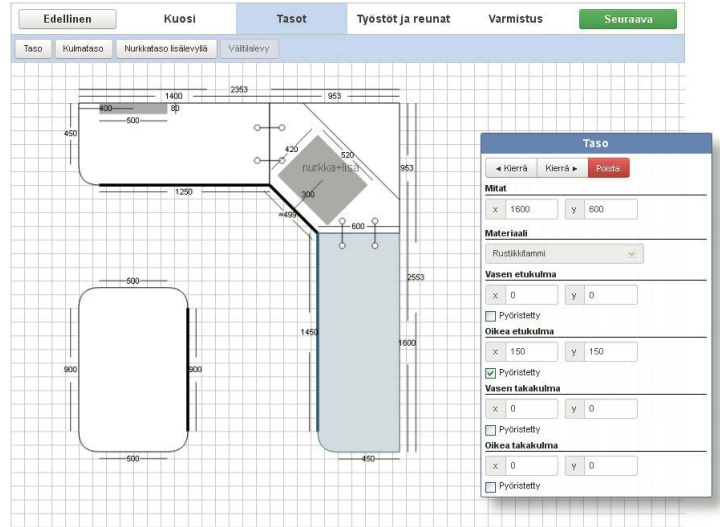

ALTA-ASENNUS

Jotkin altaat voidaan asentaa myös tason alapuolelle riippuen allasmallista ja tason materiaalista. Mikäli altaan kohdalla on tämä merkki, on kyseinen malli mahdollista asentaa tason alle.

MITOITUSMERKINNÄT

RUNGON MINIMILEVEYS

Tämä merkintä ilmoittaa senttimetreinä allaskaapin rungon minimileveyden.

OTSOSONIN MALLISTOSTA LÖYDÄT VARMASTI SOPIVAN ALTAAN KEITTIÖÖSI. MATERIAALEINA ON VALITTAVANA KOMPOSIITTI JA RUOSTUMATON TERÄS.

LAMINAATTITASOJEN SÄHKÖINEN TILAUSJÄRJESTELMÄ

Keittiötasojen tilaaminen on helppoa helppokäyttöisellä ja havainnollistavalla tilausjärjestelmällä. Määrämittatasoihin voidaan lisätä kaikkia Otsoinin huullos- ja pinta-asennettavia altaita. Pinta-asennettavissa altaissa allasaukkojen oikeat mitat tulevat suoraan ohjelmasta ja aukko koneistetaan Ecolamilla. Tilausjärjestelmä toimii kaikilla yleisimmillä selaimilla. Sisäänkirjautumiseen tarvitaan omat tunnukset. (kuva vas.)