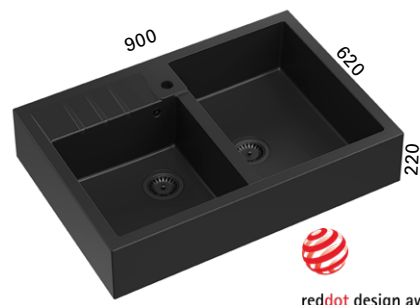

BILL 90 MUSTA

- mitat 900 x 620 mm
- altaiden mitat 390 x 410 x 220 mm ja 390 x 540 x 220 mm
- sopii 900 mm leveään allaskaappiin
- materiaali kivikomposiitti

LVI-no: 5927767
EAN: 5904310995153

Hinta: 968,00 € (alv 25,5%)