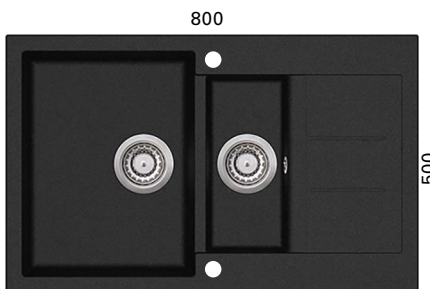

Musta:
LVI-no: 5927747
EAN: 6415859277475