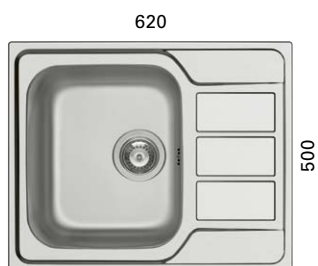

Kaikissa keittiön altaissamme on kotimaisen Prevexin valmistamat laadukkaat vesilukot.

HALLI 10 LT

- mitat 620 x 500 mm
- altaan mitat 340 x 400 x 180 mm
- sopii 450 mm leveään allaskaappiin
- materiaalivahvuus 0,8 mm
- upotusaukko 600 x 480 mm
- esiasennettu polyuretaanitiiviste
- lisävarusteet leikkuulauta 5927684 ja teräslankakori 5927689

LVI-no: 5927683
EAN: 6415859276836

Hinta: 233,00 € (alv 25,5%)