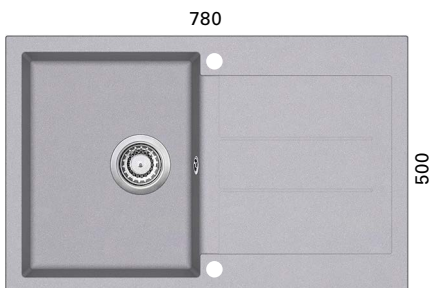

Harmaa:
LVI-no: 5927740
EAN: 6415859277406