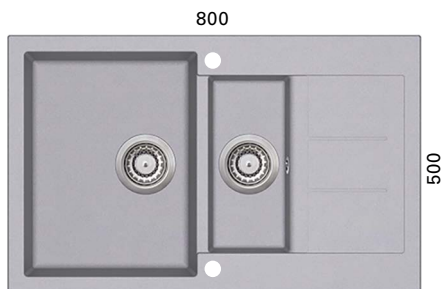

Harmaa:
LVI-no: 5927746
EAN: 6415859277468