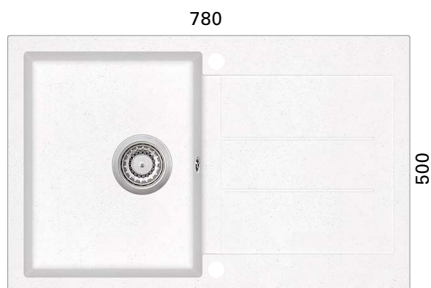

TENO

- mitat 780 x 500 mm
- altaan mitat 345 x 436 x 200 mm
- sopii 500 mm leveään allaskaappiin*
- upotusaukko 760 x 480 mm
- lisävarusteet huuhtelukulho 5927674
- vaijeripohjajaventiili

Hinta: 439,00 € (alv 25,5%)