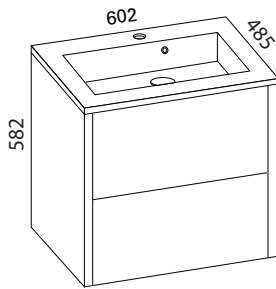

MERI COLOR KALUSTEET

Ryhvät sisältävät allaskaapin, altaan, vesilukon, Blumin korkealaatuiset helat sekä vetimen. Kalusteiden kokonaan ulostulevat Blum Tandembox- laatikot ovat syvyydeltään 350 mm. Kalusteet toimitetaan koottuna. Otsoson Color runkojen asennus seinään tapahtuu laadukkaiden kannatushelojen kanssa. Tuote ei sisällä jalkoja. Runkokorkeus on 567 mm. Meri allas s. 62.

MERI COLOR 600 KYLPYHUONERYHMÄ

- rungon mitat K567 x L600 x S477 mm
- etusarjaksi valittavissa hiekkä, musta, tammi ja tumma tammi

Hiekkä:	LVI-no: 6040633 EAN: 6438087005320
Musta:	LVI-no: 6040634 EAN: 6438087005337
Tammi:	LVI-no: 6040635 EAN: 6438087005344
Tumma tammi:	LVI-no: 6040636 EAN: 6438087005351

Hinta: 1040,00 € (alv 25,5%)