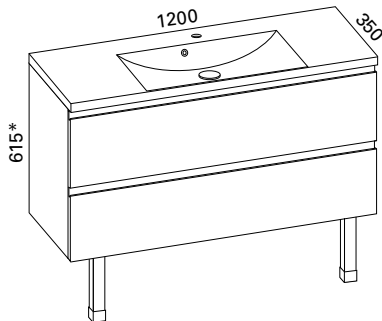

AALTO 1200 KYLPYHUONERYHMÄ

- rungon mitat K565 x L1200 x S320 mm
- etusarjaksi valittavissa kiiltävä valkoinen, valkoinen matta ja valkoinen vetimetön

Kiiltävä	LVI-no: 6040386
valkoinen:	EAN: 6415860403863
Valkoinen matta:	LVI-no: 6040566 EAN: 6415860405669
Valkoinen vetimetön:	LVI-no: 6040208 EAN: 6415860402088

Hinta: 998,00 € (alv 25,5%)

VALOPEILIT, PEILIKAAPIT JA ERILLISKAAPIT

Voit yhdistää kalusteisiin haluamasi lisäkaapin, valopeilin tai peilikaapin laajasta mallistostamme.

• erilliskaapit	sivu 32
• lisätarvikkeet	sivu 34
• peilikaapit	sivu 42
• valopeilit	sivu 46
• hanat	sivu 82