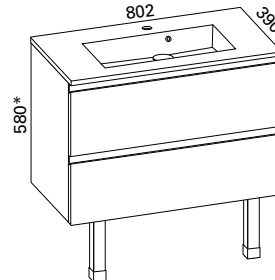

MINIMERI 800 KYLPYHUONERYHMÄ

- rungon mitat K565 x L800 x S360 mm
- etusarjaksi valittavissa kiiltävä valkoinen, valkoinen matta ja valkoinen vetimetön

Kiiltävä LVI-no: 6040393
valkoinen: EAN: 6415860403931
Valkoinen LVI-no: 6040573
matta: EAN: 6415860405737
Valkoinen LVI-no: 6040217
vetimetön: EAN: 6415860402170

Hinta: 874,00 € (alv 25,5%)