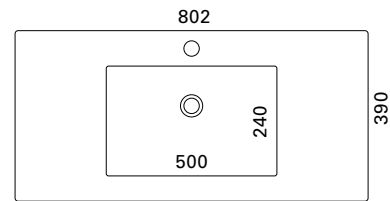

CLEVER 800 C

- mitat L802 x S390 x K40 mm
- reunan korkeus 40 mm
- altaan syvyys 120 mm
- suosit. runko 800 x 360 mm
- altaan upotus 520 x 370 mm
- kierrettävä pohjaventtiili

LVI-no: 5637353

EAN: 6415856373538

Hinta: 441,00 € (alv 25,5%)