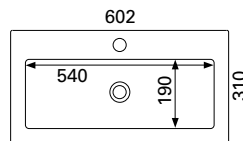

MINICLEVER 600 C

- mitat L602 x S310 x K40 mm
- reunan korkeus 40 mm
- altaan syvyys 120 mm
- suosit. runko 600 x 290 mm/litteä etusidelista, altaan upotus 590 x 280 mm
- kierrettävä pohjaventtiili

LVI-no: 5637363
EAN: 6415856373637

Hinta: 321,00 € (alv 25,5%)