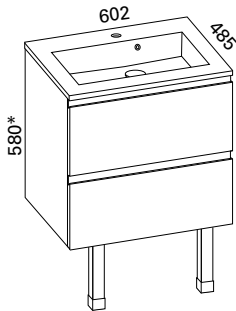

MERI KALUSTEET

Ryhmät sisältävät allaskaapin, altaan, jalat, vesilukon, Blumin korkealaatuiset helat sekä vetimen etusarjasta riippuen. Kalusteiden kokonaan ulostulevat Blum Tandembox- laatikot ovat syvyydeltään 400 mm. Kalusteet toimitetaan koottuna. Kalustepiirroksissa on etusarjana valkoinen vetimetön malli. * Korkeusmitta ei sisällä jalkojen mitta 250 mm. Runkokorkeus on 565 mm. Meri- allas s. 62.

MERI 600 KYLPYHUONERYHMÄ

- rungon mitat K565 x L600 x S455 mm
- etusarjaksi valittavissa kiiltävä valkoinen, valkoinen matta ja valkoinen vetimetön

Kiiltävä	LVI-no: 6040399
valkoinen:	EAN: 6415860403993
Valkoinen	LVI-no: 6040579
matta:	EAN: 6415860405799
Valkoinen	LVI-no: 6040230
vetimetön:	EAN: 6415860402309

Hinta: 858,00 € (alv 25,5%)