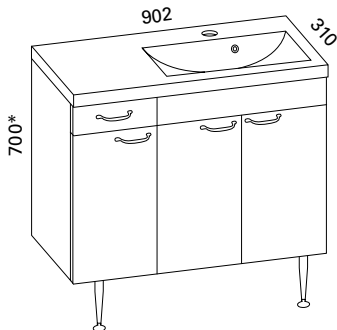

MINICLEVER 900 OIKEA KYLPYHUONERYHMÄ

- rungon mitat K660 x L900 x S286 mm
- etusarjaksi valittavissa valkoinen sileä tai valkoinen kehysovi

Valkoinen sileä:

LVI-no: 6040358
EAN: 6415860403580

Valkoinen kehysovi:

LVI-no: 6040359
EAN: 6415860403597

Hinta: 946,00 € (alv 25,5%)