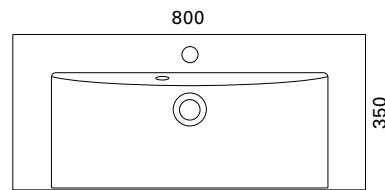

AALTO 800 C

- mitat L800 x S350 x K50 mm
- reunan korkeus 50 mm
- altaan syvyys 120 mm
- suositeltu runko 800 x 320 mm
- altaan upotus 550 x 320 mm
- kierrettävä pohjaventtiili

LVI-no: 5637376
EAN: 6415856373767

Hinta: 390,00 € (alv 25,5%)