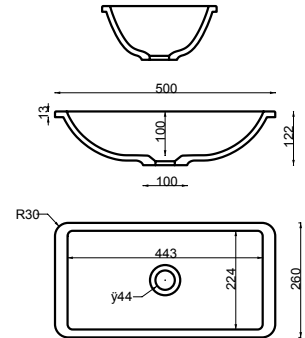

TASOON INTERGROITAVAT VALUMARMORIALTAAT

Kaikkissa kylpyhuoneen altaissamme on kotimaisen Preveixin valmistamat laadukkaat vesilukot. Valumarmorialtaiden toleranssi +2 mm.

Kaappirungoille määritellyt tasoaltaat voidaan upottaa useimmiten pöytätasoon. Altakiinnitykseen löytyy omat mallit sekä kaksi kylpyhuoneen teräsallasta Reginoxin valikoimasta s. 81.

evermite®

MINIMERI AK

- mitat L512 x S304 x K111 mm
- altaan syvyys 94 mm
- reunan paksuus 13 mm
- aukko altakiinnitystä varten 451 x 243 mm, R10
- tason minimisyvyys 390 mm
- huom. varmista hanan vaatima tila
- kierrettävä pohjaventtiili

LVI-no: 5637378
EAN: 6415856373781

Hinta: 379,00 € (alv 25,5%)

matta

AK400 MATTA

- mitat Ø 400 x K130 mm
- reunan korkeus 13 mm
- altaan syvyys 108 mm
- aukko altakiinnitystä varten 336 mm
- tason minimisyvyys 440 mm
- huom. varmista hanan vaatima tila
- sulkeutumaton pohjaventtiili
- ei ylivuotosuojaa

LVI-no: 5627326
EAN: 6415856273265

Hinta: 201,00 € (alv 25,5%)

matta

AK500 MATTA

- mitat L500 x S260 x K122 mm
- reunan korkeus 13 mm
- altaan syvyys 100 mm
- aukko altakiinnitystä varten 436 x 218 mm, R20
- tason minimisyvyys 346 mm
- huom. varmista hanan vaatima tila
- sulkeutumaton pohjaventtiili
- ei ylivuotosuojaa

LVI-no: 5627327
EAN: 6415856273272

Hinta: 207,00 € (alv 25,5%)