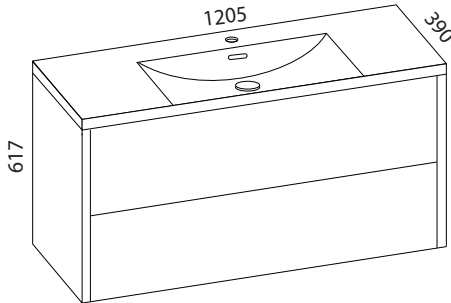

AALTO PLUS COLOR 1200 KYLPUHUONERYHMÄ

- rungon mitat K567 x L1200 x S382 mm
- etusarjaksi valittavissa hiekkä, musta, tammi ja tumma tammi

Hiekkä:	LVI-no: 6040629 EAN: 6438087005283
Musta:	LVI-no: 6040630 EAN: 6438087005290
Tammi:	LVI-no: 6040631 EAN: 6438087005306
Tumma tammi:	LVI-no: 6040632 EAN: 6438087005313

Hinta: 1232,00 € (alv 25,5%)

VALOPEILIT, PEILIKAAPIT JA ERILLISKAAPPI

Voit yhdistää kalusteisiin haluamasi lisäkaapin, valopeilin tai peilikaapin laajasta mallistostamme.

- erilliskaappi sivu 14
- lisätarvikkeet sivu 34
- peilikaapit sivu 42
- valopeilit sivu 46
- hanat sivu 82