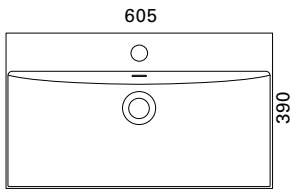

* kuvan hana ei sisälly tuotteeseen

AALTO PLUS 600 C

- mitat L605 x S390 x K50 mm
- reunan korkeus 50 mm
- altaan syvyys 120 mm
- suositeltu runko 600 x 360 mm
- altaan upotus 550 x 370 mm
- painettava pohjaventtiili

LVI-no: 5617268
EAN: 6438087004903

Hinta: 420,00 € (alv 25,5%)