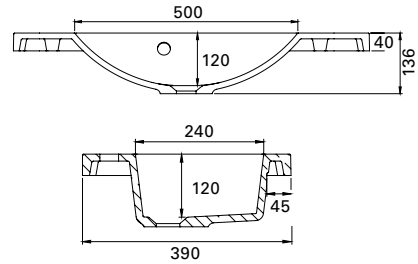

Saatavissa myös erikoismittaisena, lisätietoja sivulla 78

\* kuvan hana ei sisälly tuotteeseen

**CLEVER 500 C**

- mitat L502 x S390 x K40 mm
- reunan korkeus 40 mm
- altaan syvyys 120 mm
- suosit. runko 500 x 360 mm
- altaan upotus 420 x 370 mm
- kierrettävä pohjaventtiili