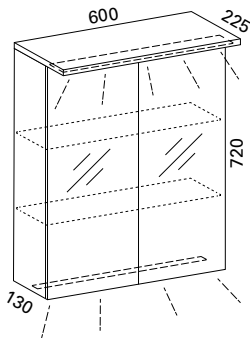

LUVIA 60 LED PEILIKAAPPI VALOLIPALLA

- rungon mitat L600 x K705 x S120 mm
- valkoiseksi maalattu alumiinirunko
- pohjassa ja lipassa LED-valot kohti tasoa
- pistorasia, katkaisija
- kaksi lasihyllyä
- kaksipuoliset peiliovet Blumotion Cristallo saranoilla
- valmius vikavirtasuojalle (s. 51)
- suojausluokka IP44

LVI-no: 6040416
EAN: 6415860404167

Hinta: 940,00 € (alv 25,5%)