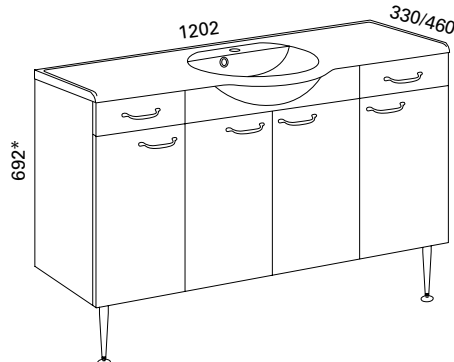

MARILYN 1200 KYLPYHUONERYHMÄ

- rungon mitat K660 x L1200 x S286 mm
- etusarjaksi valittavissa valkoinen sileä tai valkoinen kehysovi

Valkoinen sileä: LVI-no: 6040344
EAN: 6415860403443

Valkoinen kehysovi: LVI-no: 6040345
EAN: 6415860403450

Hinta: 1253,00 € (alv 25,5%)

VALOPEILIT, PEILIKAAPIT JA ERILLISKAAPIT

Voit yhdistää kalusteisiin haluamasi lisäkaapin, valopeilin tai peilikaapin laajasta mallistostamme.

- erilliskaapit sivu 32
- lisätarvikkeet sivu 34
- peilikaapit sivu 42
- valopeilit sivu 46
- hanat sivu 82