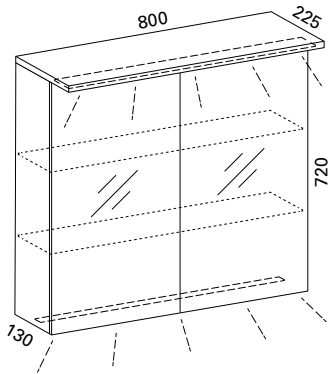

LUVIA 80 LED PEILIKAAPPI VALOLIPALLA

- rungon mitat L800 x K705 x S120 mm
- valkoiseksi maalattu alumiinirunko
- pohjassa ja lipassa LED-valot kohti tasoa
- pistorasia, katkaisija
- kaksi lasihyllyä
- kaksipuoliset peiliovet Blumotion Cristallo saranoilla
- valmius vikavirtasuojalle (s. 51)
- suojausluokka IP44

LVI-no: 6040417
EAN: 6415860404174

Hinta: 1024,00 € (alv 25,5%)