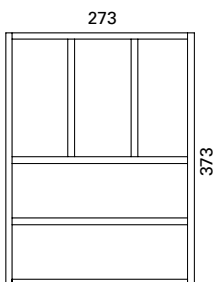

1. **LOKERIKKO VALKOINEN 273X373X50**
2. mitat L273 x S373 x K50 mm
   - viisi 50 mm korkeaa lokeroa
   - materiaali valkoiseksi maalattu pyökki
   - sopii 300 ja 400 mm syviin Blum Tandembox- ja Legrabox- laatikoihin
   - Minimeri-, Meri-, Aalto Plus- ja Luja- kalusteet
   - Ei sovellu Color- kalusteisiin

Koodi: LOK5VA3040
EAN: 6438087004637

Hinta: 52,00 € (alv 25,5%)