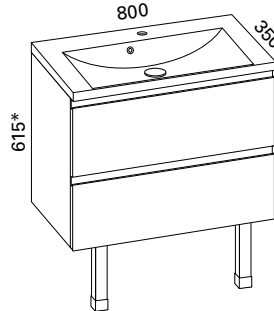

AALTO 800 KYLPYHUONERYHMÄ

- rungon mitat K565 x L800 x S320 mm
- etusarjaksi valittavissa kiiltävä valkoinen, valkoinen matta ja valkoinen vetimetön

Kiiltävä	LVI-no: 6040384
valkoinen:	EAN: 6415860403849
Valkoinen matta:	LVI-no: 6040564 EAN: 6415860405645
Valkoinen vetimetön:	LVI-no: 6040207 EAN: 6415860402071

Hinta: 863,00 € (alv 25,5%)