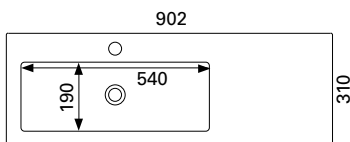

MINICLEVER 900 L

- mitat L902 x S310 x K40 mm
- reunan korkeus 40 mm
- altaan syvyys 120 mm
- suosit. runko 900 x 290 mm/litteä etusidelista, altaan upotus 590 x 280 mm
- kierrettävä pohjaventtiili

LVI-no: 5637362
EAN: 6415856373620

Hinta: 408,00 € (alv 25,5%)