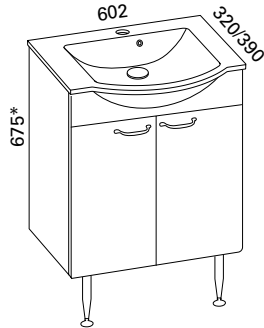

SUSA KALUSTEET

Ryhvät sisältävät allaskaapin, altaan, jalat, vesilukon, Blumin korkealaatuiset helat sekä vetimen. Kalusteiden kokonaan ulostuleva Blum Tandembox- laatikko on syvyydeltään 270 mm. Susa- valumarmorialtaassa on Evermite -pinnoite. Kalusteet toimitetaan koottuna (ovet irrallaan). Kalustepiirroksissa etusarjana on valkoinen sileä.
* Korkeusmitta ei sisällä jalkojen mitta 150 mm. Susa- allas s. 63.

blum
evermite

SUSA 600 KYLPYHUONERYHMÄ

- rungon mitat K660 x L600 x S286 mm
- etusarjaksi valittavissa valkoinen sileä tai valkoinen kehysovi

Valkoinen sileä: LVI-no: 6040346
EAN: 6415860403467

Valkoinen kehysovi: LVI-no: 6040347
EAN: 6415860403474

Hinta: 603,00 € (alv 25,5%)