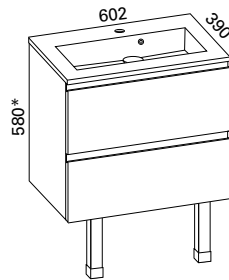

MINIMERI 600 KYLPYHUONERYHMÄ

- rungon mitat K565 x L600 x S360 mm
- etusarjaksi valittavissa kiiltävä valkoinen, valkoinen matta ja valkoinen vetimetön

Kiiltävä LVI-no: 6040392
valkoinen: EAN: 6415860403924
Valkoinen LVI-no: 6040572
matta: EAN: 6415860405720
Valkoinen LVI-no: 6040216
vetimetön: EAN: 6415860402163

Hinta: 837,00 € (alv 25,5%)