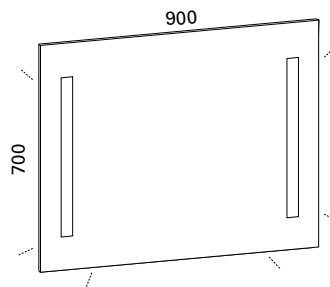

SOL LED 90X70 VALOPEILI

- mitat L900 x K700 x S60 mm
- 2 kpl LED-valoista pystysuuntaiset ja yksi vaakasuuntainen

LVI-no: 6040427
EAN: 6415860404273

Hinta: 494,00 € (alv 25,5%)