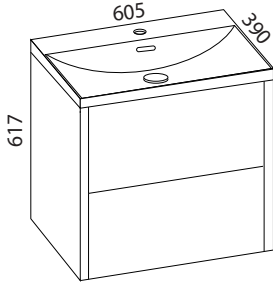

AALTO PLUS COLOR KALUSTEET

Ryhvät sisältävät allaskaapin, altaan, vesilukon, Blumin korkealaatuiset helat sekä vetimen. Kalusteiden kokonaan ulostulevat Blum Tandembox- laatikot ovat syvyydeltään 270 mm. Kalusteet toimitetaan koottuna. Aalto Plus valumarmorialtaassa on Evermite -pinnoite. Otsoson Color runkojen asennus seinään tapahtuu laadukkaiden kannatushelojen kanssa. Tuote ei sisällä jalkoja. Runkokorkeus on 567 mm. Aalto Plus allas s. 58.

AALTO PLUS COLOR 600 KYLPUHUONERYHMÄ

- rungon mitat K567 x L600 x S382 mm
- etusarjaksi valittavissa hiekkä, musta, tammi ja tumma tammi

Hiekkä:	LVI-no: 6040617 EAN: 6438087005160
Musta:	LVI-no: 6040618 EAN: 6438087005177
Tammi:	LVI-no: 6040619 EAN: 6438087005184
Tumma tammi:	LVI-no: 6040620 EAN: 6438087005191

Hinta: 1009,00 € (alv 25,5%)