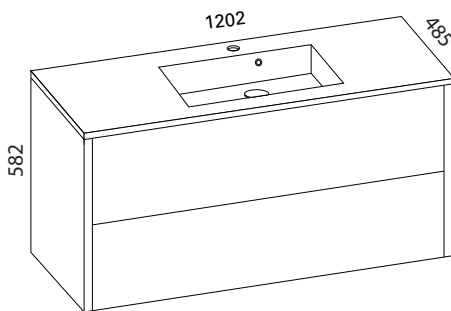

MERI COLOR 1200 KYLPYHUONERYHMÄ

- rungon mitat K567 x L1200 x S477 mm
- etusarjaksi valittavissa hiekkä, musta, tammi ja tumma tammi

Hiekkä:	LVI-no: 6040645 EAN: 6438087005443
Musta:	LVI-no: 6040646 EAN: 6438087005450
Tammi:	LVI-no: 6040647 EAN: 6438087005467
Tumma tammi:	LVI-no: 6040648 EAN: 6438087005474

Hinta: 1295,00 € (alv 25,5%)

VALOPEILIT, PEILIKAAPIT JA ERILLISKAAPPI

Voit yhdistää kalusteisiin haluamasi lisäkaapin, valopeilin tai peilikaapin laajasta mallistostamme.

• erilliskaappi	sivu 14
• lisätarvikkeet	sivu 34
• peilikaapit	sivu 42
• valopeilit	sivu 46
• hanat	sivu 82