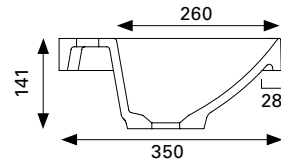

AALTO MATTA 600 C

- mitat L600 x S350 x K50 mm
- reunan korkeus 50 mm
- altaan syvyys 120 mm
- suositeltu runko 600 x 320 mm
- altaan upotus 550 x 320 mm
- mattapintainen allas
- kierrettävä pohjaventtiili

LVI-no: 5627353

EAN: 6415856273531

Hinta: 373,00 € (alv 25,5%)