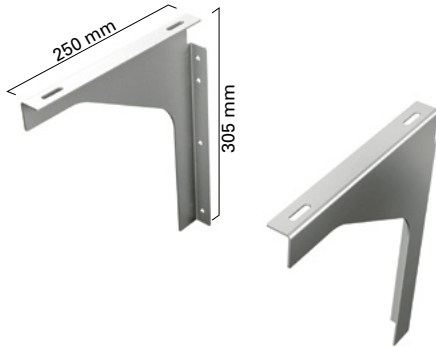

RST-KANNAKE

- Valumarmorialtaiden seinäkiinnitykseen
- Vahva RST-kanneke lujutta vaativiin seinäkiinnityksiin

Koodi: OTRSTKANNAKE
Hinta: 97,00 € / kpl (alv 25,5%)