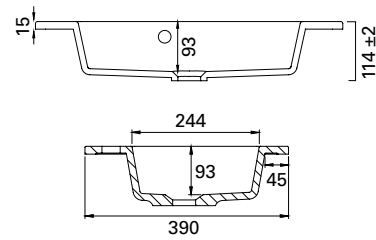

evermite®

Kaikissa kylpyhuoneen altaissamme on kotimaisen Prevexin valmistamat laadukkaat vesilukot. Valumarmorialtaiden toleranssi +2 mm.

Minimeri-sarjan altaalle suositeltava kalusteen runkosyvyys on 360 mm

* kuvan hana ei sisälly tuotteeseen