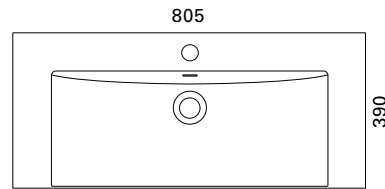

AALTO PLUS 800 C

- mitat L805 x S390 x K50 mm
- reunan korkeus 50 mm
- altaan syvyys 120 mm
- suositeltu runko 800 x 360 mm
- altaan upotus 550 x 370 mm
- painettava pohjaventtiili

LVI-no: 5617269
EAN: 6438087004910

Hinta: 472,00 € (alv 25,5%)