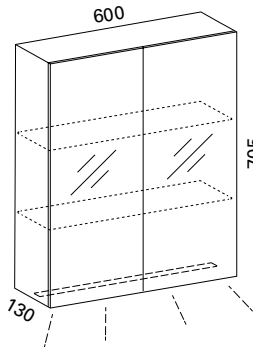

LUVIA 60 LED PEILIKAAPPI

- rungon mitat L600 x K705 x S120 mm
- valkoiseksi maalattu alumiinirunko
- pohjassa LED-valo kohti tasoa
- pistorasia, katkaisija
- kaksi lasihyllyä
- kaksipuoliset peiliovet Blumotion Cristallo saranoilla
- valmius vikavirtasuojalle (s. 51)
- suojausluokka IP44

LVI-no: 6040413
EAN: 6415860404136

Hinta: 758,00 € (alv 25,5%)