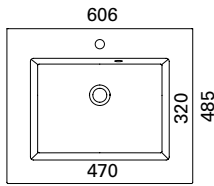

MERI 600 C

- mitat L606 x S485 x K15 mm
- altaan syvyys 110 mm
- tason paksuus 15 mm
- suositeltava runko 600 x 455 mm
- altaan upotus 560 x 435 mm
- kierrettävä pohjaventtiili

LVI-no: 5948514
EAN: 6415859485146

45,5

Hinta: 320,00 € (alv 25,5%)