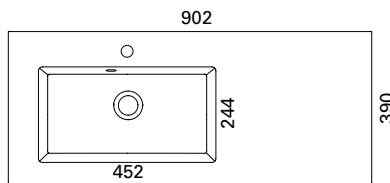

MINIMERI 900 L

- mitat L902 x S390 x K15 mm
- altaan syvyys 93 mm
- tason paksuus 15 mm
- suosit. runko 900 x 360 mm
- altaan upotus 500 x 330 mm
- kierrettävä pohjaventtiili

LVI-no: 5637371
EAN: 6415856373712

Hinta: 495,00 € (alv 25,5%)