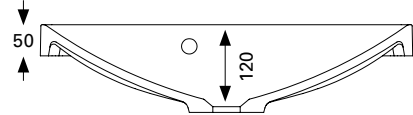

\* kuvan hana ei sisälly tuotteeseen

**AALTO MATTA 600 C**

- mitat L600 x S350 x K50 mm
- reunan korkeus 50 mm
- altaan syvyys 120 mm
- suositeltu runko 600 x 320 mm
- altaan upotus 550 x 320 mm
- mattapintainen allas
- kierrettävä pohjaventtiili