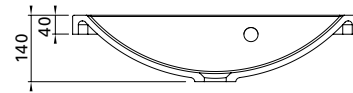

Saatavissa myös erikoismittaisena, lisätietoja sivulla 78

**MINICLEVER 500 C**

- mitat L502 x S310 x K40 mm
- reunan korkeus 40 mm
- altaan syvyys 120 mm
- suosit. runko 500 x 290 mm/litteä etusidelista, altaan upotus 490 x 280 mm
- kierrettävä pohjaventtiili