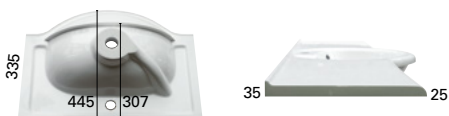

ERIKOISMITTA VALUMARMORIALTAAT JA -TASOT

Erikoismitta-altaamme valmistetaan tilauksen mukaan haluttuun leveyteen. Toimitusaika on noin kuusi viikkoa tilauksesta. Allastasoja saa myös kahdella altaalla (ei koske Marilyn erikoismitta -allasta). Valumarmorialtaiden toleranssi on +/- 2 mm. Allasmittatiedot löytyvät tuotteen omalta esitesivulta. **HUOMIOITAVAA!** Valmistusteknisistä syistä kaksialtaisten tasojen sekä tasojen, joissa altaan keskeltä toiseen reunaan on yli 1380 mm, liitoskohtaan saattaa jäädä lievästi näkyvä sauma. Sauman näkyvyys on suuresti riippuvainen kohteen valaistuksesta.

CLEVER ERIKOISMITTA

- mitat leveys 600-2500 mm
- tason syvyys 390 mm
- tason paksuus 20 mm
- altaan mitat s. 60
- kierrettävä pohjaventtiili

MINICLEVER ERIKOISMITTA

- mitat leveys 600-2500 mm
- tason syvyys 310 mm
- tason paksuus 20 mm
- altaan mitat s. 65
- kierrettävä pohjaventtiili

MERI ERIKOISMITTA

- mitat leveys 600-2500 mm
- tason syvyys 485 mm
- tason paksuus 15 mm
- altaan mitat s. 62
- kierrettävä pohjaventtiili

MARILYN ERIKOISMITTA

- mitat leveys 600-2500 mm, kokonaissyvyys 445 mm (etureunasta takareunaan)
- tason syvyys 335 mm
- tason paksuus 25/35 mm
- altaan mitat s. 64
- kierrettävä pohjaventtiili