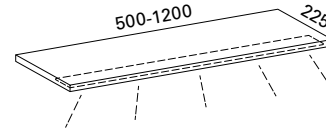

LUVIA LED PEILIKAAPIT

LUVIA 30 PEILIKAAPPI

- rungon mitat L300 x K705 x S120 mm
- valkoiseksi maalattu alumiinirunko
- kaksi säädettävää lasihyllyä
- kaksipuoliset peiliovet Blumotion Cristallo saranoilla
- vastaava kuin Seinäkaappi 300 (katso s. 33), jossa monta ovivaihtoehtoa
- ei valoa

LVI-no: 6040411
EAN: 6415860404112

Hinta: 420,00 € (alv 25,5%)

LUVIA LED VALOLIPPA PEILIKAAPPIRUNGON PÄÄLLE

- LED-valo, väriämpötila 4000K
- suositeltu runkosyvyys vähintään 120 mm
- korkeus 15 mm
- suojausluokka IP44
- Lipan mukana toimitetaan irrallinen muuntaja

Leveys		Hinta (alv 25,5%)
500 mm	LVI-no: 6040418 EAN: 6415860404181	227,00 €
600 mm	LVI-no: 6040419 EAN: 6415860404198	247,00 €
800 mm	LVI-no: 6040420 EAN: 6415860404204	269,00 €
900 mm	LVI-no: 6040421 EAN: 6415860404211	288,00 €
1000 mm	LVI-no: 6040422 EAN: 6415860404228	310,00 €
1200 mm	LVI-no: 6040423 EAN: 6415860404235	330,00 €

ROMEO LED PEILIKAAPIT

Romeo LED- peilikaapeissa on hidastinsaranalliset kalusteovet kaksipuoleisilla peileillä, kaksi lasihyllyä, LED- valot, pistorasia ja valokytin (IP44). Väriämpötila 4000K.

ROMEO 40 LED PEILIKAAPPI

- rungon mitat L400 x K695 x S125 mm
- rungon paksuus 16 mm
- korkeakiiltoinen pinta
- LED-valot
- suojausluokka IP44
- pistorasia ja kytkin sijaitsevat kaapin sisällä keskellä ylhäällä

LVI-no: 6040287
EAN: 6415860402873

Hinta: 281,00 € (alv 25,5%)

ROMEO 50 LED PEILIKAAPPI

- rungon mitat L500 x K695 x S125 mm
- rungon paksuus 16 mm
- korkeakiiltoinen pinta
- LED-valot
- suojausluokka IP44
- pistorasia ja kytkin sijaitsevat kaapin sisällä keskellä ylhäällä

LVI-no: 6040288
EAN: 6415860402880

Hinta: 310,00 € (alv 25,5%)

ROMEO 60 LED PEILIKAAPPI