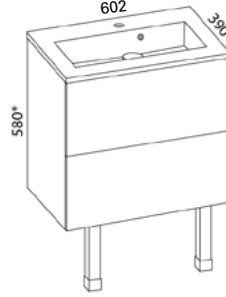

LUJA 600

- rungon mitat K565 x L598 x S374 mm
- runkorakenne sekä ovi ovat täysin vedenkestävää massiivilaminaattia

Minimeri lankavedin: LVI-no: 6040470
EAN: 6415860404709

Minimeri nuppi: LVI-no: 6040471
EAN: 6415860404716

Clever lankavedin: LVI-no: 6040476
EAN: 6415860404761

Clever nuppi: LVI-no: 6040477
EAN: 6415860404778

Hinta: 1227,00 € (alv 25,5%)