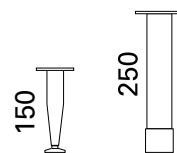

**otsoson**  
color

Otsoson Color kalusteissa etusarjaksi on valittavissa hiekka, musta, tammi ja tumma tammi

Etusarjaksi on valittavissa kiiltävä valkoinen, valkoinen matta ja valkoinen vetimetön

Kalusteissamme on mukana mallista riippuen 150 tai 250 mm jalat. Kaluste voidaan asentaa jaloilla tai ilman seinämateriaalista riippuen. Takasidelistat ovat vaneria. Color-kalusteet toimitetaan ilman jalkoja.