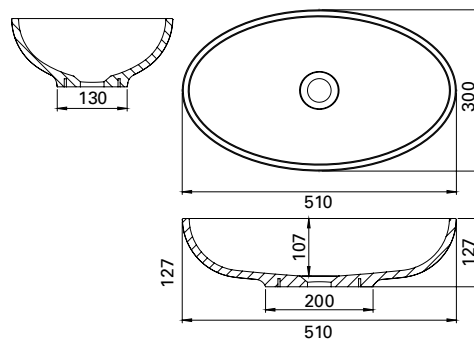

UOMA VALKOINEN VALUMARMORIALLAS

matta

- mitat L510 x S300 x K127 mm
- altaan syvyys 107 mm
- mattapinta
- asennus tasolle
- tason suositeltava minimisyvyys 300 mm
- sulkeutumaton pohjaventtiili
- ei ylivuotosuojaa

LVI-no: 5627301
EAN: 6415856273012

Hinta: 489,00 € (alv 25,5%)

UOMA MUSTAVALKOINEN VALUMARMORIALLAS

matta

- mitat L510 x S300 x K127 mm
- altaan syvyys 107 mm
- mattapinta
- asennus tasolle
- tason suositeltava minimisyvyys 300 mm
- sulkeutumaton pohjaventtiili
- ei ylivuotosuojaa

LVI-no: 5627325
EAN: 6415856273258

Hinta: 518,00 € (alv 25,5%)

Uoma mustavalkoinen valumarmoriallas
Silhouet pesuallashana korkea mattamusta