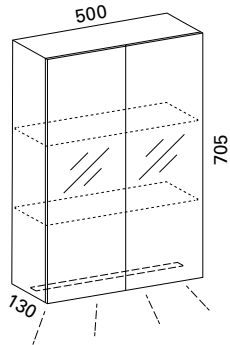

### LUVIA 50 LED PEILIKAAPPI

- rungon mitat L500 x K705 x S120 mm
- valkoiseksi maalattu alumiinirunko
- pohjassa LED-valo kohti tasoa
- pistorasia, katkaisija
- kaksi lasihyllyä
- kaksipuoliset peiliovet Blumotion Cristallo saranoilla
- valmius vikavirtasuojalle (s. 51)
- suojausluokka IP44