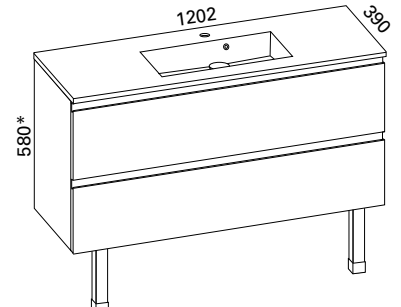

MINIMERI 1200 KYLPYHUONERYHMÄ

- rungon mitat K565 x L1200 x S360 mm
- etusarjaksi valittavissa kiiltävä valkoinen, valkoinen matta ja valkoinen vetimetön

Kiiltävä LVI-no: 6040397
valkoinen: EAN: 6415860403979
Valkoinen LVI-no: 6040577
matta: EAN: 6415860405775
Valkoinen LVI-no: 6040221
vetimetön: EAN: 6415860402217

Hinta: 1035,00 € (alv 25,5%)