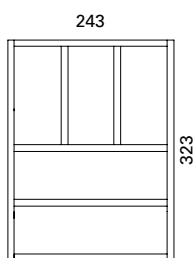

KYLPUHUONEKALUSTEIDEN LISÄVARUSTEET

1. **LOKERIKKO VALKOINEN 243X323X50**
2. mitat L243 x S323 x K50 mm
   - viisi 50 mm korkeaa lokeroa
   - materiaali valkoiseksi maalattu pyökki
   - sopii 270 ja 350 mm syviin Blum Tandembox- laatikoihin
   - Aalto- ja Aava- kalusteet
   - Meri Color 800, 1000 sekä 1200
   - Aalto Plus Color 1000 sekä 1200

Koodi: LOK5VA2735
EAN: 6438087004613

Hinta: 47,00 € (alv 25,5%)