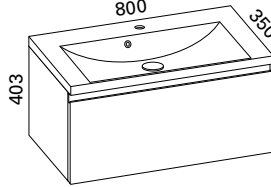

AAVA 800 KYLPYHUONERYHMÄ

- rungon mitat K353 x L800 x S320 mm
- etusarjaksi valittavissa kiiltävä valkoinen, valkoinen matta ja valkoinen vetimetön

Kiiltävä valkoinen:	LVI-no: 6040388 EAN: 6415860403887
Valkoinen matta:	LVI-no: 6040568 EAN: 6415860405683
Valkoinen vetimetön:	LVI-no: 6040327 EAN: 6415860403276

Hinta: 645,00 € (alv 25,5%)