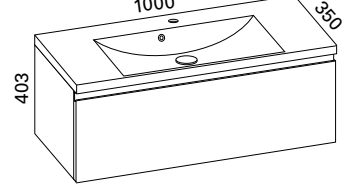

AAVA 1000 KYLPYHUONERYHMÄ

- rungon mitat K353 x L1000 x S320 mm
- etusarjaksi valittavissa kiiltävä valkoinen, valkoinen matta ja valkoinen vetimetön

Kiiltävä valkoinen:	LVI-no: 6040389 EAN: 6415860403894
Valkoinen matta:	LVI-no: 6040569 EAN: 6415860405690
Valkoinen vetimetön:	LVI-no: 6040330 EAN: 6415860403306

Hinta: 723,00 € (alv 25,5%)