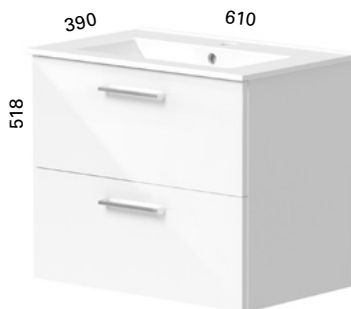

RENO 60 ALLASKAAPPI LAATIKOILLA

- rungon mitat S380 x L590 x K500 mm
- rungon paksuus 16 mm
- altaan upotus S210 x L450 x K120 mm
- korkeakiiltoinen pinta
- allaskaappi on varustettu hidastavilla laatikoilla

LVI-no: 6040663
EAN: 6438087005641

Hinta: 619,00 € (alv 25,5%)