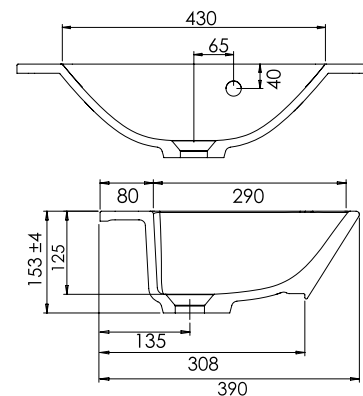

\* kuvan hana ei sisälly tuotteeseen

Susa-sarjan altaat ovat yhteensopivia Marilyn-kalustemitoituksen ja etusarjan kanssa.