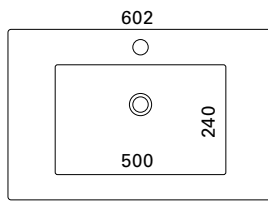

CLEVER 600 C

- mitat L602 x S390 x K40 mm
- reunan korkeus 40 mm
- altaan syvyys 120 mm
- suosit. runko 600 x 360 mm
- altaan upotus 520 x 370 mm
- kierrettävä pohjaventtiili

LVI-no: 5637352

EAN: 6415856373521

Hinta: 382,00 € (alv 25,5%)