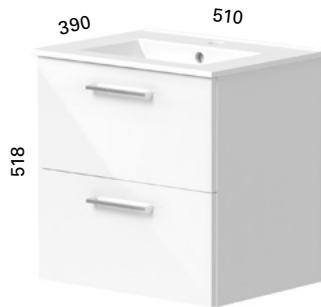

RENO ALLASKAAPPI- JA ALLASSETIT

Setit sisältävät allaskaapin ja posliinialtaan (toleranssi +8-2 mm) sekä vesilukon ja vetimet. Runkojen asennus seinään tapahtuu kannatushelojen kanssa. Tuote ei sisällä jalkoja.

RENO 50 ALLASKAAPPI LAATIKOILLA

- rungon mitat S380 x L490 x K500 mm
- rungon paksuus 16 mm
- altaan upotus S210 x L350 x K120 mm
- korkeakiiltoinen pinta
- allaskaappi on varustettu hidastavilla laatikoilla

LVI-no: 6040661
EAN: 6438087005634

Hinta: 590,00 € (alv 25,5%)