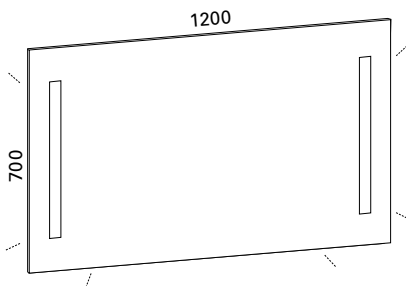

SOL LED 120X70 VALOPEILI

- mitat L1200 x K700 mm
- 2 kpl LED-valoista pystysuuntaiset ja yksi vaakasuuntainen

LVI-no: 6040429
EAN: 6415860404297

Hinta: 579,00 € (alv 25,5%)

VIKAVIRTASUOJA

- vikavirtasuoja Sol peileihin
- vikavirtasuoja ei sisälly Sol peileihin vaan on erikseen tilattava lisävaruste
- sopii myös Luvia-peiliikaappiin

Tilauskoodi: VVS

Hinta: 67,00 € (alv 25,5%)