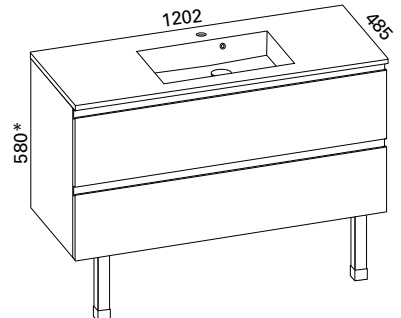

MERI 1200 KYLPYHUONERYHMÄ

- rungon mitat K565 x L1200 x S455 mm
- etusarjaksi valittavissa kiiltävä valkoinen, valkoinen matta ja valkoinen vetimetön

Kiiltävä	LVI-no: 6040406
valkoinen:	EAN: 6415860404068
Valkoinen	LVI-no: 6040584
matta:	EAN: 6415860405843
Valkoinen	LVI-no: 6040235
vetimetön:	EAN: 6415860402354

Hinta: 1076,00 € (alv 25,5%)