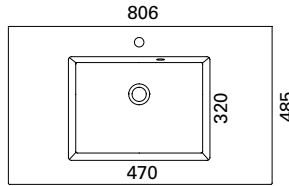

MERI 800 C

- mitat L806 x S485 x K15 mm
- altaan syvyys 110 mm
- tason paksuus 15 mm
- suositeltava runko 800 x 455 mm
- altaan upotus 560 x 435 mm
- kierrettävä pohjaventtiili

LVI-no: 5948518
EAN: 6415859485184

45,5

Hinta: 373,00 € (alv 25,5%)