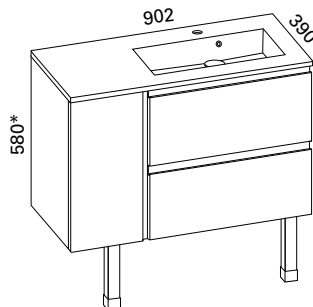

MINIMERI 900 OIKEA KYLPYHUONERYHMÄ

- rungon mitat K565 x L900 x S360 mm
- etusarjaksi valittavissa kiiltävä valkoinen, valkoinen matta ja valkoinen vetimetön

Kiiltävä LVI-no: 6040395
valkoinen: EAN: 6415860403955
Valkoinen LVI-no: 6040575
matta: EAN: 6415860405751
Valkoinen LVI-no: 6040219
vetimetön: EAN: 6415860402194

Hinta: 1139,00 € (alv 25,5%)