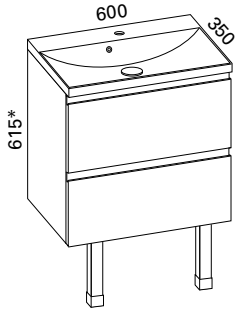

AALTO KALUSTEET

Ryhmät sisältävät allaskaapin, altaan, jalat, vesilukon, Blumin korkealaatuiset helat sekä vetimen etusarjasta riippuen. Kalusteiden kokonaan ulostulevat Blum Tandembox- laatikot ovat syvyydeltään 270 mm. Kalusteet toimitetaan koottuna. Aalto valumarmorialtaassa on Evermite -pinnoite. Kalustepiirroksissa etusarjana on valkoinen vetimetön malli.
* Korkeusmitta ei sisällä jalkojen mitta 250 mm. Runkokorkeus on 565 mm.
Aalto allas s. 56.

AALTO 600 KYLPYHUONERYHMÄ

- rungon mitat K565 x L600 x S320 mm
- etusarjaksi valittavissa kiiltävä valkoinen, valkoinen matta ja valkoinen vetimetön

Kiiltävä	LVI-no: 6040383
valkoinen:	EAN: 6415860403832
Valkoinen matta:	LVI-no: 6040563 EAN: 6415860405638
Valkoinen vetimetön	LVI-no: 6040206 EAN: 6415860402064

Hinta: 816,00 € (alv 25,5%)