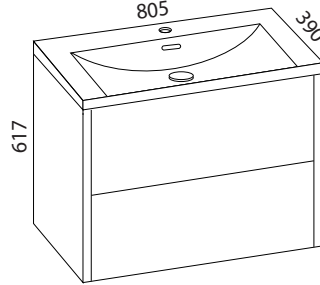

AALTO PLUS COLOR 800 KYLPUHUONERYHMÄ

- rungon mitat K567 x L800 x S382 mm
- etusarjaksi valittavissa hiekkä, musta, tammi ja tumma tammi

Hiekkä:	LVI-no: 6040621 EAN: 6438087005207
Musta:	LVI-no: 6040622 EAN: 6438087005214
Tammi:	LVI-no: 6040623 EAN: 6438087005221
Tumma tammi:	LVI-no: 6040624 EAN: 6438087005238

Hinta: 1082,00 € (alv 25,5%)