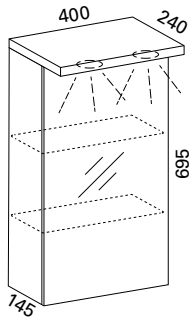

ROMEO LED PEILIKAAPIT

Romeo LED- peilikaapeissa on hidastinsaranalliset kalusteovet kaksipuoleisilla peileillä, kaksi lasihyllyä, LED- valot, pistorasia ja valokytin (IP44). Väriämpötila 4000K.