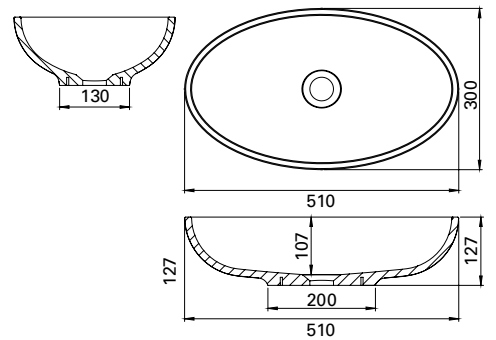

Uoma beige valumarmoriallas
Mora INXX II sharp korkea pesuallashana kromi