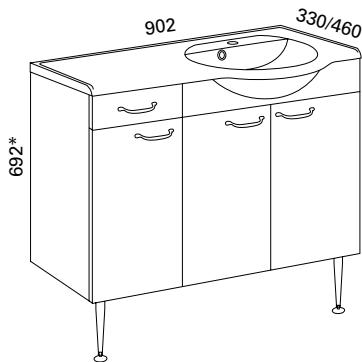

MARILYN 900 OIKEA KYLPYHUONERYHMÄ

- rungon mitat K660 x L900 x S286 mm
- etusarjaksi valittavissa valkoinen sileä tai valkoinen kehysovi

Valkoinen sileä: LLVI-no: 6040342
EAN: 6415860403429

Valkoinen kehysovi: LVI-no: 6040343
EAN: 6415860403436

Hinta: 900,00 € (alv 25,5%)