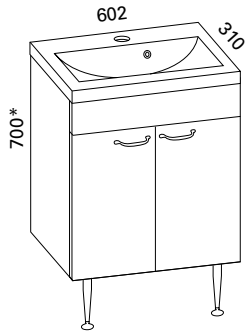

MINICLEVER KALUSTEET

Ryhmät sisältävät allaskaapin, altaan, jalat, vesilukon, Blumin korkealaatuiset helat sekä vetimen. Kalusteiden kokonaan ulostuleva Blum Tandembox- laatikko on syvyydeltään 270 mm. Kalusteet toimitetaan koottuna. Kalustepiirroksissa etusarjana on valkoinen sileä.
* Korkeusmitta ei sisällä jalkojen mitta 150 mm. Miniclever- allas s. 65.

MINICLEVER 600 KYLPYHUONERYHMÄ

- rungon mitat K660 x L600 x S286 mm
- etusarjaksi valittavissa valkoinen sileä tai valkoinen kehysovi

Valkoinen sileä:

LVI-no: 6040354
EAN: 6415860403542

Valkoinen kehysovi:

LVI-no: 6040355
EAN: 6415860403559

Hinta: 556,00 € (alv 25,5%)