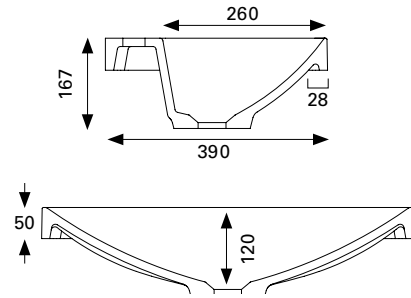

LVI-no: 5627356

EAN: 6415856273562

Hinta: 528,00 € (alv 25,5%)

Kaikissa kylpyhuoneen altaissamme on kotimaisen Prevexin valmistamat laadukkaat vesilukot. Valumarmorialtaiden toleranssi +2 mm.

\* kuvan hana ei sisälly tuotteeseen