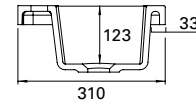

Saatavissa myös erikoismittaisena, lisätietoja sivulla 78

**MINICLEVER 500 C**

- mitat L502 x S310 x K40 mm
- reunan korkeus 40 mm
- altaan syvyys 120 mm
- suosit. runko 500 x 290 mm/litteä etusidelista, altaan upotus 490 x 280 mm
- kierrettävä pohjaventtiili