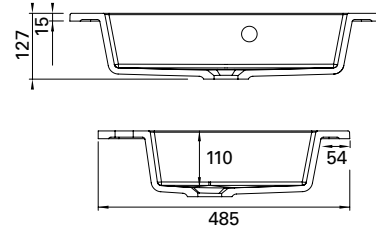

LVI-no: 5637374  
EAN: 6415856373743

Hinta: 588,00 € (alv 25,5%)

Kaikissa kylpyhuoneen altaissamme on kotimaisen Preveixin valmistamat laadukkaat vesilukot. Valumarmorialtaiden toleranssi +2 mm.

\* kuvan hana ei sisälly tuotteeseen