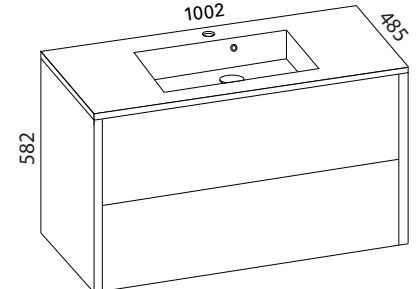

MERI COLOR 1000 KYLPYHUONERYHMÄ

- rungon mitat K567 x L1000 x S477 mm
- etusarjaksi valittavissa hiekkä, musta, tammi ja tumma tammi

Hiekkä:	LVI-no: 6040641 EAN: 6438087005405
Musta:	LVI-no: 6040642 EAN: 6438087005412
Tammi:	LVI-no: 6040643 EAN: 6438087005429
Tumma tammi:	LVI-no: 6040644 EAN: 6438087005436

Hinta: 1212,00 € (alv 25,5%)