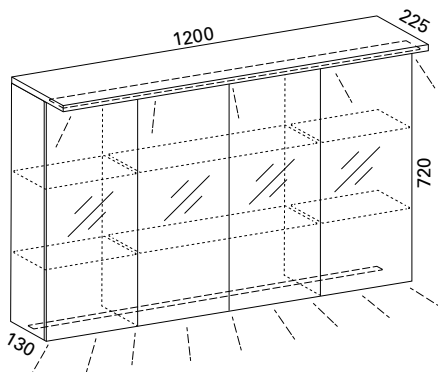

LUVIA 120 LED PEILIKAAPPI VALOLIPALLA

- rungon mitat L1200 x K705 x S120 mm
- koostuu yhdestä 60 ja kahdesta 30 peilikaapista
- valkoiseksi maalattu alumiinirunko
- pohjassa ja lipassa LED-valot kohti tasoa
- pistorasia, katkaisija
- kaksi lasihyllyä
- kaksipuoliset peiliovet Blumotion Cristallo saranoilla
- valmius vikavirtasuojalle (s. 51)
- suojausluokka IP44

LVI-no: 6040442
EAN: 6415860404426

Hinta: 1657,00 € (alv 25,5%)