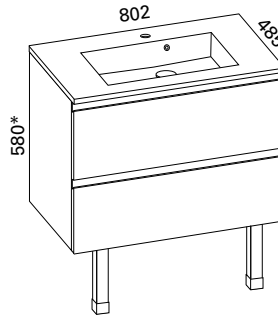

MERI 800 KYLPYHUONERYHMÄ

- rungon mitat K565 x L800 x S455 mm
- etusarjaksi valittavissa kiiltävä valkoinen, valkoinen matta ja valkoinen vetimetön

Kiiltävä	LVI-no: 6040400
valkoinen:	EAN: 6415860404006
Valkoinen	LVI-no: 6040580
matta:	EAN: 6415860405805
Valkoinen	LVI-no: 6040231
vetimetön:	EAN: 6415860402316

Hinta: 926,00 € (alv 25,5%)