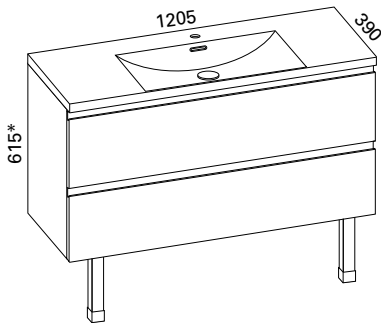

AALTO PLUS 1200 KYLPYHUONERYHMÄ

- rungon mitat K565 x L1200 x S360 mm
- etusarjaksi valittavissa kiiltävä valkoinen, valkoinen matta ja valkoinen vetimetön

Kiiltävä valkoinen:	LVI-no: 6040612 EAN: 6438087005092
Valkoinen matta:	LVI-no: 6040613 EAN: 6438087005108
Valkoinen vetimetön:	LVI-no: 6040614 EAN: 6438087005115

Hinta: 1035,00 € (alv 25,5%)

VALOPEILIT, PEILIKAAPIT JA ERILLISKAAPIT

Voit yhdistää kalusteisiin haluamasi lisäkaapin, valopeilin tai peilikaapin laajasta mallistostamme.

• erilliskaapit	sivu 32
• lisätarvikkeet	sivu 34
• peilikaapit	sivu 42
• valopeilit	sivu 46
• hanat	sivu 82