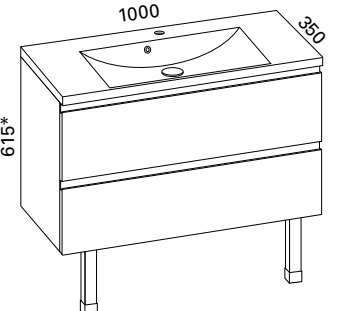

AALTO 1000 KYLPYHUONERYHMÄ

- rungon mitat K565 x L1000 x S320 mm
- etusarjaksi valittavissa kiiltävä valkoinen, valkoinen matta ja valkoinen vetimetön

Kiiltävä	LVI-no: 6040385
valkoinen:	EAN: 6415860403856
Valkoinen matta:	LVI-no: 6040565 EAN: 6415860405652
Valkoinen vetimetön:	LVI-no: 6040277 EAN: 6415860402774

Hinta: 941,00 € (alv 25,5%)