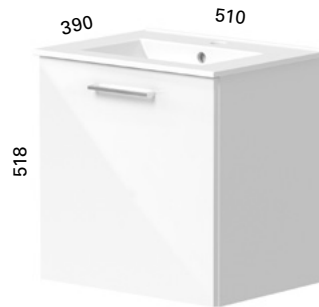

RENO 50 ALLASKAAPPI OVELLA

- rungon mitat S380 x L490 x K500 mm
- rungon paksuus 16 mm
- altaan upotus S210 x L350 x K120 mm
- korkeakiiltoinen pinta
- allaskaappi on varustettu hidastinsaranoilla
- oven käsisyys valittavissa

LVI-no: 6040662
EAN: 6438087005665

Hinta: 419,00 € (alv 25,5%)