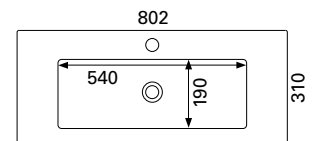

MINICLEVER 800 C

- mitat L802 x S310 x K40 mm
- reunan korkeus 40 mm
- altaan syvyys 120 mm
- suosit. runko 800 x 290 mm/litteä etusidelista, altaan upotus 590 x 280 mm
- kierrettävä pohjaventtiili

LVI-no: 5637368
EAN: 6415856373682

Hinta: 370,00 € (alv 25,5%)