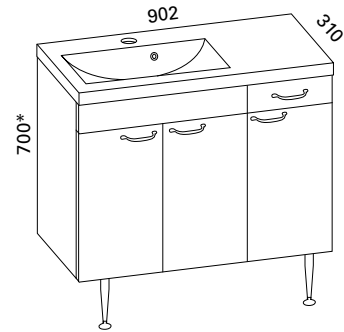

MINICLEVER 900 VASEN KYLPYHUONERYHMÄ

- rungon mitat K660 x L900 x S286 mm
- etusarjaksi valittavissa valkoinen sileä tai valkoinen kehysovi

Valkoinen sileä:

LVI-no: 6040356
EAN: 6415860403566

Valkoinen kehysovi:

LVI-no: 6040357
EAN: 6415860403573

Hinta: 946,00 € (alv 25,5%)