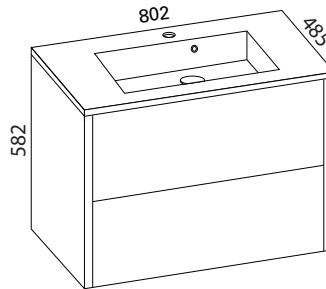

MERI COLOR 800 KYLPYHUONERYHMÄ

- rungon mitat K567 x L800 x S477 mm
- etusarjaksi valittavissa hiekkä, musta, tammi ja tumma tammi

Hiekkä:	LVI-no: 6040637 EAN: 6438087005368
Musta:	LVI-no: 6040638 EAN: 6438087005375
Tammi:	LVI-no: 6040639 EAN: 6438087005382
Tumma tammi:	LVI-no: 6040640 EAN: 6438087005399

Hinta: 1128,00 € (alv 25,5%)