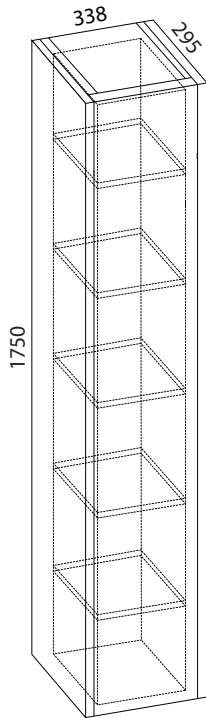

### COLOR KORKEAKAAPPI 300

- rungon mitat K1750 x L338 x S295 mm
- viisi hyllyä, keskimäinen hylly kiinteä
- käteisyys valittavissa asennettaessa
- asennus ilman jalvoja

<b>Hiekka:</b>	LVI-no: 6040657 EAN: 6438087005597
<b>Musta:</b>	LVI-no: 6040658 EAN: 6438087005603
<b>Tammi:</b>	LVI-no: 6040659 EAN: 6438087005610
<b>Tumma tammi:</b>	LVI-no: 6040660 EAN: 6438087005627