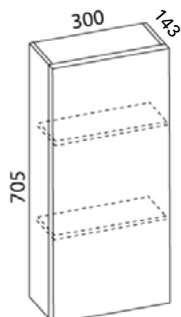

SEINÄKAAPIT

Seinäkaappeja voit käyttää erilliskaappeina tai yhdistää kylpyhuoneryhmiin Aalto, Aalto Plus, Aava, Minimeri, Meri, Susa, Marilyn ja Miniclever. Seinäkaappi 300 on mahdollista yhdistää myös Luvia LED-peilikaapin jatkeeksi valolipan alle. Oveksi on valittavissa valkoinen kiiltävä, valkoinen matta, valkoinen sileä tai valkoinen kehysovi.