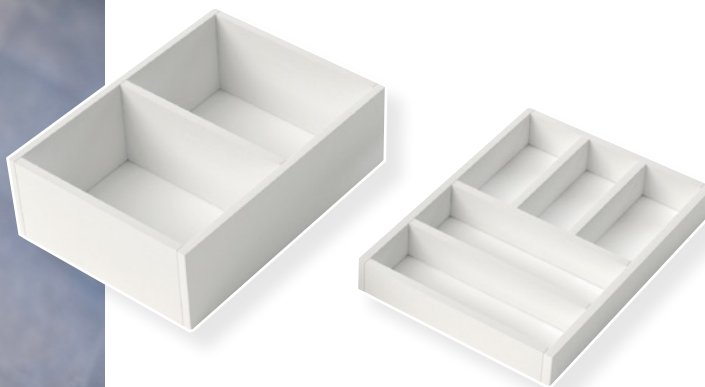

KYLPUHUONEKALUSTEIDEN LISÄVARUSTEET

1. **LOKERIKKO VALKOINEN 243X323X50**
2. mitat L243 x S323 x K50 mm
   - viisi 50 mm korkeaa lokeroa
   - materiaali valkoiseksi maalattu pyökki
   - sopii 270 ja 350 mm syviin Blum Tandembox- laatikoihin
   - Aalto- ja Aava- kalusteet
   - Meri Color 800, 1000 sekä 1200
   - Aalto Plus Color 1000 sekä 1200

Koodi: LOK5VA2735
EAN: 6438087004613

Hinta: 47,00 € (alv 25,5%)

1. **LOKERIKKO VALKOINEN 243X323X120**
2. mitat L243 x S323 x K120 mm
   - kaksi 120 mm korkeaa lokeroa
   - materiaali valkoiseksi maalattu pyökki
   - sopii 270 ja 350 mm syviin Blum Tandembox- laatikoihin
   - suositellaan käytettäväksi Aalto-kalusteiden alemmassa laatikossa
   - Meri Color- sekä Aalto Plus Color-kalusteet

Koodi: LOK2VA2735
EAN: 6438087004620

Hinta: 60,00 € (alv 25,5%)