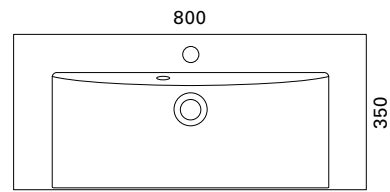

AALTO MATTA 800 C

- mitat L800 x S350 x K50 mm
- reunan korkeus 50 mm
- altaan syvyys 120 mm
- suositeltu runko 800 x 320 mm
- altaan upotus 550 x 320 mm
- mattapintainen allas
- kierrettävä pohjaventtiili

LVI-no: 5627354

EAN: 6415856273548

Hinta: 422,00 € (alv 25,5%)