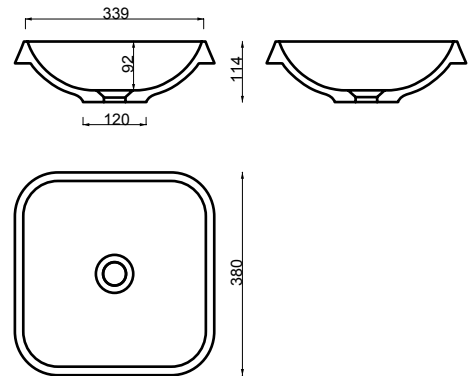

Hinta: 208,00 € (alv 25,5%)