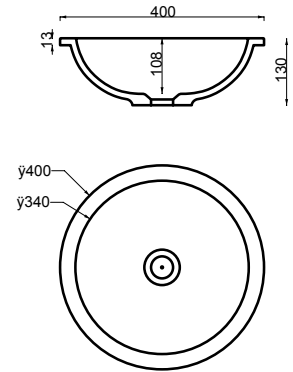

AK400 MATTA

- mitat Ø 400 x K130 mm
- reunan korkeus 13 mm
- altaan syvyys 108 mm
- aukko altakiinnitystä varten 336 mm
- tason minimisyvyys 440 mm
- huom. varmista hanan vaatima tila
- sulkeutumaton pohjaventtiili
- ei ylivuotosuojaa

LVI-no: 5627326
EAN: 6415856273265

Hinta: 201,00 € (alv 25,5%)