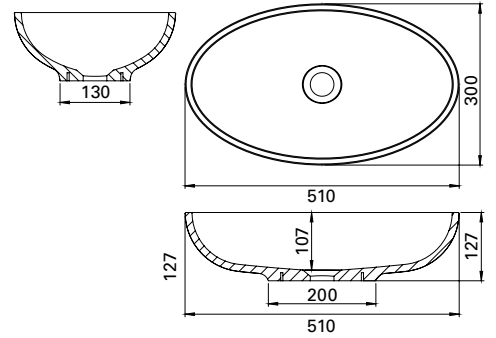

Kaikissa kylpyhuoneen altaissamme on kotimaisen Prevexin valmistamat laadukkaat vesilukot. Valumarmorialtaiden toleranssi +2 mm.