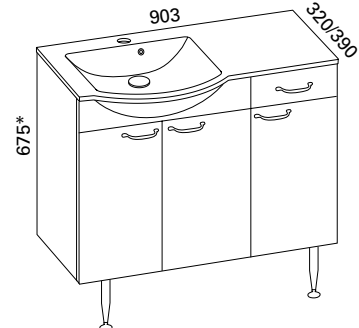

SUSA 900 VASEN KYLPYHUONERYHMÄ

- rungon mitat K660 x L900 x S286 mm
- etusarjaksi valittavissa valkoinen sileä tai valkoinen kehysovi

Valkoinen sileä: LVI-no: 6040348
EAN: 6415860403481

Valkoinen kehysovi: LVI-no: 6040349
EAN: 6415860403498

Hinta: 993,00 € (alv 25,5%)