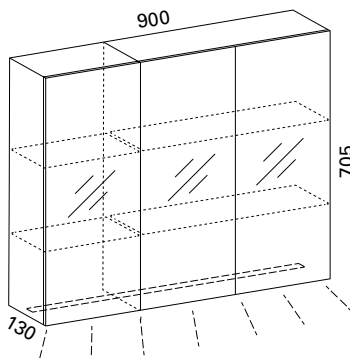

LUVIA 90 LED PEILIKAAPPI

- rungon mitat L900 x K705 x S120 mm
- koostuu 60 ja 30 peilikaapeista
- valkoiseksi maalattu alumiinirunko
- 60 leveän kaapin pohjassa LED- valo kohti tasoa
- pistorasia, katkaisija
- kaksi säädettävää lasihyllyä
- kaksipuoliset peiliovet Blumotion Cristallo saranoilla
- valmius vikavirtasuojalle (s. 51)
- suojausluokka IP44

LVI-no: 6040439
EAN: 6415860404396

Hinta: 1124,00 € (alv 25,5%)