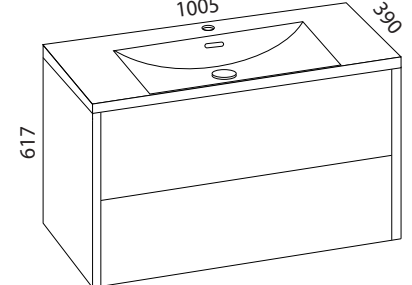

AALTO PLUS COLOR 1000 KYLPUHUONERYHMÄ

- rungon mitat K567 x L1000 x S382 mm
- etusarjaksi valittavissa hiekkä, musta, tammi ja tumma tammi

Hiekkä:	LVI-no: 6040625 EAN: 6438087005245
Musta:	LVI-no: 6040626 EAN: 6438087005252
Tammi:	LVI-no: 6040627 EAN: 6438087005269
Tumma tammi:	LVI-no: 6040628 EAN: 6438087005276

Hinta: 1160,00 € (alv 25,5%)