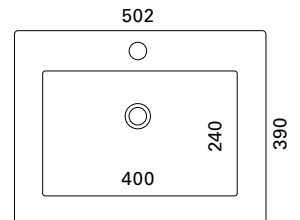

Hinta: 300,00 € (alv 25,5%)