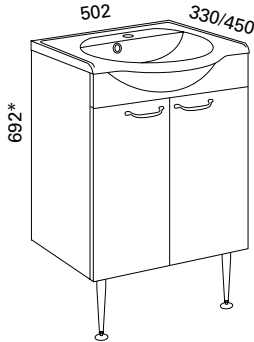

MARILYN KALUSTEET

Ryhmät sisältävät allaskaapin, altaan, jalat, vesilukon, Blumin korkealaatuiset helat sekä vetimen. Kalusteiden kokonaan ulostuleva Blum Tandembox- laatikko on syvyydeltään 270 mm. Kalusteet toimitetaan koottuna. Kalustepiirroksissa etusarjana on valkoinen sileä. * Korkeusmitta ei sisällä jalkojen mitta 150 mm. Marilyn- allas s. 64.

MARILYN 500 KYLPYHUONERYHMÄ

- rungon mitat K660 x L500 x S286 mm
- etusarjaksi valittavissa valkoinen sileä tai valkoinen kehysovi

Valkoinen sileä: LVI-no: 6040336
EAN: 6415860403368

Valkoinen kehysovi: LVI-no: 6040337
EAN: 6415860403375

Hinta: 499,00 € (alv 25,5%)