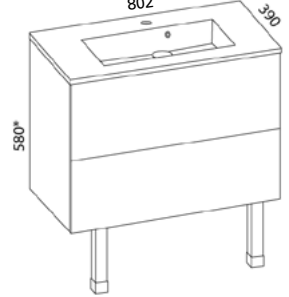

LUJA 800

- rungon mitat K565 x L798 x S374 mm
- runkorakenne sekä ovi ovat täysin vedenkestävää massiivilaminaattia

Minimeri lankavedin: LVI-no: 6040472
EAN: 6415860404723

Minimeri nuppi: LVI-no: 6040473
EAN: 6415860404730

Clever lankavedin: LVI-no: 6040479
EAN: 6415860404785

Clever nuppi: LVI-no: 6040480
EAN: 6415860404792

Hinta: 1321,00 € (alv 25,5%)