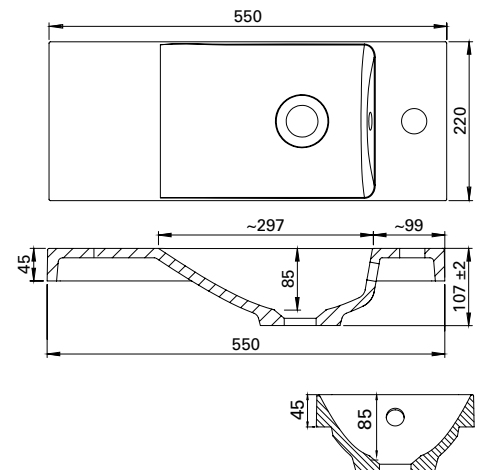

evermite®

VIRTA 400

- mitat L400 x S220 x K106 mm
- altaan syvyys 85 mm
- asennus tasolle, kannakkeille tai kalusteen päälle
- toimitetaan Prevexin tilaasäästävällä vesilukolla
- kierrettävä pohjaventtiili

LVI-no: 5627311
EAN: 6415856273111

Hinta: 208,00 € (alv 25,5%)

VIRTA 550

- mitat L550 x S220 x K106 mm
- altaan syvyys 85 mm
- asennus tasolle, kannakkeille tai kalusteen päälle
- toimitetaan Prevexin tilaasäästävällä vesilukolla
- kierrettävä pohjaventtiili

LVI-no: 5627313
EAN: 6415856273135

Hinta: 233,00 € (alv 25,5%)

LAMPI MATTA VALUMARMORIALLAS

matta

- mitat Ø 420 x K152 mm
- altaan syvyys 110 mm
- mattapinta
- asennus tasolle
- tason suositeltava minimisyvyys 450 mm
- sulkeutumaton pohjaventtiili
- ei ylivuotosuojaa

LVI-no: 5627303
EAN: 6415856273036

Hinta: 440,00 € (alv 25,5%)

LÄHDE MATTA VALUMARMORIALLAS

matta

- mitat Ø 420 x K160 mm
- altaan syvyys 136 mm
- mattapinta
- asennus tasolle
- tason suositeltava minimisyvyys 420 mm
- sulkeutumaton pohjaventtiili
- ei ylivuotosuojaa

LVI-no: 5627305
EAN: 6415856273050

Hinta: 415,00 € (alv 25,5%)