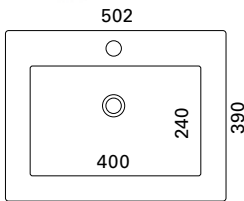

Saatavissa myös erikoismittaisena, lisätietoja sivulla 78

\* kuvan hana ei sisälly tuotteeseen

**CLEVER 500 C**

- mitat L502 x S390 x K40 mm
- reunan korkeus 40 mm
- altaan syvyys 120 mm
- suosit. runko 500 x 360 mm
- altaan upotus 420 x 370 mm
- kierrettävä pohjaventtiili