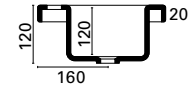

Hinta: 300,00 € (alv 25,5%)