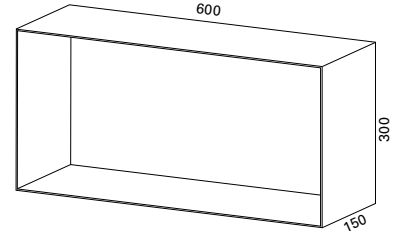

LEIJU L

- mitat L600 x S150 x K300 mm
- väri valkoinen tai musta
- asennettavissa pystyyn tai vaakaan

Valkoinen:

LVI-no: 6040371
EAN: 6415860403719

Musta:

LVI-no: 6040372
EAN: 6415860403726

Hinta: 159,00 € (alv 25,5%)

Leiju-lokerikot

KOTIMAINEN LEIJU-LOKERIKKO ON PULVERIMAALATTUA ALUMIINI-
SEN VUOKSI LEIJU KESTÄÄ VETTÄ JA ON MODERNISTI OHUTREUNAINEN.

KOKEILE LEIJUJA KEITTIÖN AVOHYLLYKSI, ETEISEN AVAINPÖYDÄKSI,
MAKUHUONEEN YÖPÖYDÄKSI, PARVEKKEEN KUKKAPÖYDÄKSI,
KYLPUHUONEEN SHAMPOOHYLLYKSI...

VOIT ASENTAA LEIJUJA PYSTYYN TAI VAAKAAN, RYHMÄÄN TAI
YKSITTÄIN, SEKOITTAEN VÄREJÄ TAI YHTÄ VÄRIÄ KÄYTTÄEN.
MAHDOLLISUUDET OVAT RAJATTOMAT!