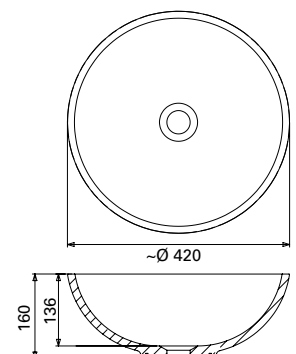

evermite®

VIRTA 400

- mitat L400 x S220 x K106 mm
- altaan syvyys 85 mm
- asennus tasolle, kannakkeille tai kalusteen päälle
- toimitetaan Prevexin tilaasäästävällä vesilukolla
- kierrettävä pohjaventtiili

LVI-no: 5627311
EAN: 6415856273111

Hinta: 208,00 € (alv 25,5%)

VIRTA 550

- mitat L550 x S220 x K106 mm
- altaan syvyys 85 mm
- asennus tasolle, kannakkeille tai kalusteen päälle
- toimitetaan Prevexin tilaasäästävällä vesilukolla
- kierrettävä pohjaventtiili

LVI-no: 5627313
EAN: 6415856273135

Hinta: 233,00 € (alv 25,5%)

LAMPI MATTA VALUMARMORIALLAS

matta

- mitat Ø 420 x K152 mm
- altaan syvyys 110 mm
- mattapinta
- asennus tasolle
- tason suositeltava minimisyvyys 450 mm
- sulkeutumaton pohjaventtiili
- ei ylivuotosuojaa

LVI-no: 5627303
EAN: 6415856273036

Hinta: 440,00 € (alv 25,5%)

LÄHDE MATTA VALUMARMORIALLAS

matta

- mitat Ø 420 x K160 mm
- altaan syvyys 136 mm
- mattapinta
- asennus tasolle
- tason suositeltava minimisyvyys 420 mm
- sulkeutumaton pohjaventtiili
- ei ylivuotosuojaa

LVI-no: 5627305
EAN: 6415856273050

Hinta: 415,00 € (alv 25,5%)