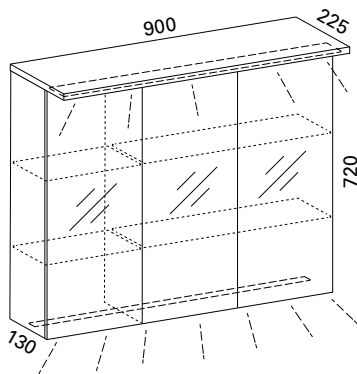

LUVIA 90 LED PEILIKAAPPI VALOLIPALLA

- rungon mitat L900 x K705 x S120 mm
- koostuu 60 ja 30 peilikaapeista
- valkoiseksi maalattu alumiinirunko
- pohjassa ja lipassa LED-valot kohti tasoa
- pistorasia, katkaisija
- kaksi lasihyllyä
- kaksipuoliset peiliovet Blumotion Cristallo saranoilla
- valmius vikavirtasuojalle (s. 51)
- suojausluokka IP44

LVI-no: 6040441
EAN: 6415860404419

Hinta: 1348,00 € (alv 25,5%)