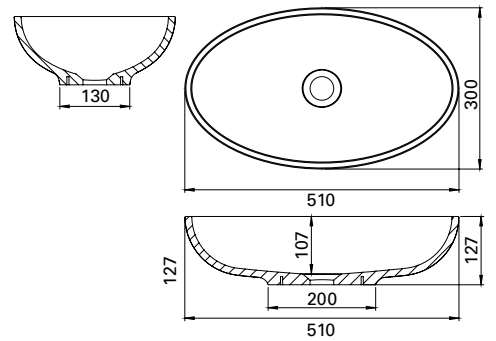

UOMA BEIGE VALUMARMORIALLAS

matta

- mitat L510 x S300 x K127 mm
- altaan syvyys 107 mm
- mattapinta
- asennus tasolle
- tason suositeltava minimisyvyys 300 mm
- sulkeutumaton pohjaventtiili
- ei ylivuotosuojaa

LVI-no: 5617290
EAN: 6438087005566

Hinta: 518,00 € (alv 25,5%)

Kaikissa kylpyhuoneen altaissamme on kotimaisen Prevexin valmistamat laadukkaat vesilukot. Valumarmorialtaiden toleranssi +2 mm.

UOMA VAALEANHARMAA VALUMARMORIALLAS

matta

- mitat L510 x S300 x K127 mm
- altaan syvyys 107 mm
- mattapinta
- asennus tasolle
- tason suositeltava minimisyvyys 300 mm
- sulkeutumaton pohjaventtiili
- ei ylivuotosuojaa

LVI-no: 5617288
EAN: 6438087005573

Hinta: 518,00 € (alv 25,5%)

UOMA TUMMANHARMAA VALUMARMORIALLAS

matta

- mitat L510 x S300 x K127 mm
- altaan syvyys 107 mm
- mattapinta
- asennus tasolle
- tason suositeltava minimisyvyys 300 mm
- sulkeutumaton pohjaventtiili
- ei ylivuotosuojaa

LVI-no: 5617289
EAN: 6438087005580

Hinta: 518,00 € (alv 25,5%)