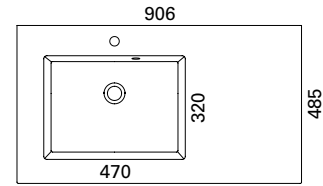

MERI 900 L

- mitat L906 x S485 x K15 mm
- altaan syvyys 110 mm
- tason paksuus 15 mm
- suositeltava runko 900 x 455 mm
- altaan upotus 560 x 435 mm
- kierrettävä pohjaventtiili

LVI-no: 5948515
EAN: 6415859485153

45,5

Hinta: 390,00 € (alv 25,5%)