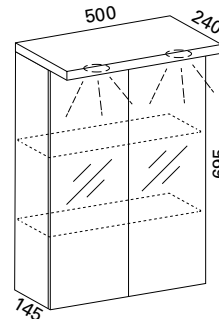

ROMEO 40 LED PEILIKAAPPI

- rungon mitat L400 x K695 x S125 mm
- rungon paksuus 16 mm
- korkeakiiltoinen pinta
- LED-valot
- suojausluokka IP44
- pistorasia ja kytkin sijaitsevat kaapin sisällä keskellä ylhäällä

LVI-no: 6040287
EAN: 6415860402873

Hinta: 281,00 € (alv 25,5%)

ROMEO 50 LED PEILIKAAPPI

- rungon mitat L500 x K695 x S125 mm
- rungon paksuus 16 mm
- korkeakiiltoinen pinta
- LED-valot
- suojausluokka IP44
- pistorasia ja kytkin sijaitsevat kaapin sisällä keskellä ylhäällä

LVI-no: 6040288
EAN: 6415860402880

Hinta: 310,00 € (alv 25,5%)