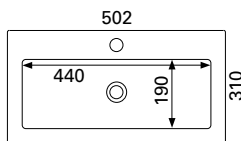

Saatavissa myös erikoismittaisena, lisätietoja sivulla 78

**MINICLEVER 500 C**

- mitat L502 x S310 x K40 mm
- reunan korkeus 40 mm
- altaan syvyys 120 mm
- suosit. runko 500 x 290 mm/litteä etusidelista, altaan upotus 490 x 280 mm
- kierrettävä pohjaventtiili