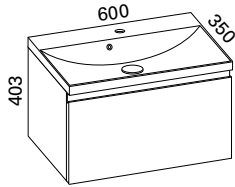

AAVA KALUSTEET

Ryhmät sisältävät allaskaapin yhdellä laatikolla, altaan, vesilukon, Blumin korkealaatuiset helat sekä vetimen etusarjasta riippuen. Kalusteiden kokonaan ulostuleva Blum Tandembox- laatikko on syvyydeltään 270 mm. Kalusteet toimitetaan koottuna. Aava- kylpyhuoneryhmien valumarmorialtaassa on heijastelematon mattapinta. Kalustepiirroksissa on etusarjana valkoinen vetimetön malli. Kalusteen asennus seinään tapahtuu sidelistasta. Tuote ei sisällä jalkoja. Runkokorkeus on 353 mm. Aalto matta- allas s. 57.

AAVA 600 KYLPYHUONERYHMÄ

- rungon mitat K353 x L600 x S320 mm
- etusarjaksi valittavissa kiiltävä valkoinen, valkoinen matta ja valkoinen vetimetön

Kiiltävä valkoinen:	LVI-no: 6040387 EAN: 6415860403870
Valkoinen matta:	LVI-no: 6040567 EAN: 6415860405676
Valkoinen vetimetön:	LVI-no: 6040324 EAN: 6415860403245

Hinta: 588,00 € (alv 25,5%)