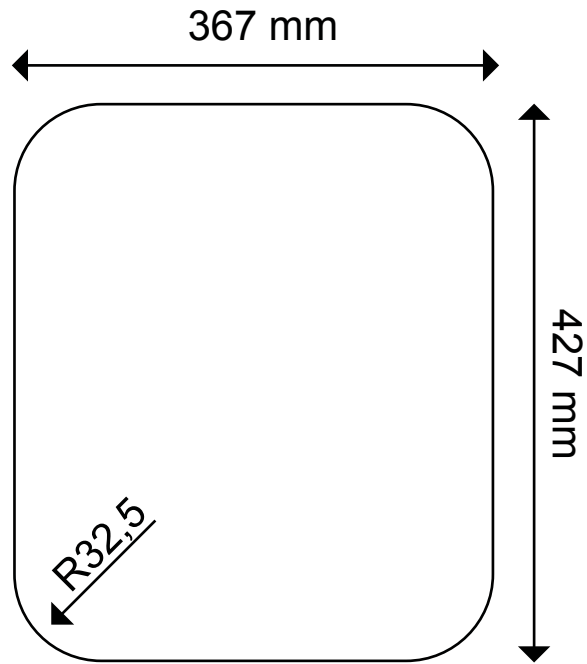

OTSOSON

Voima 34x40

Huullos

Aukko alta-asennettaessa